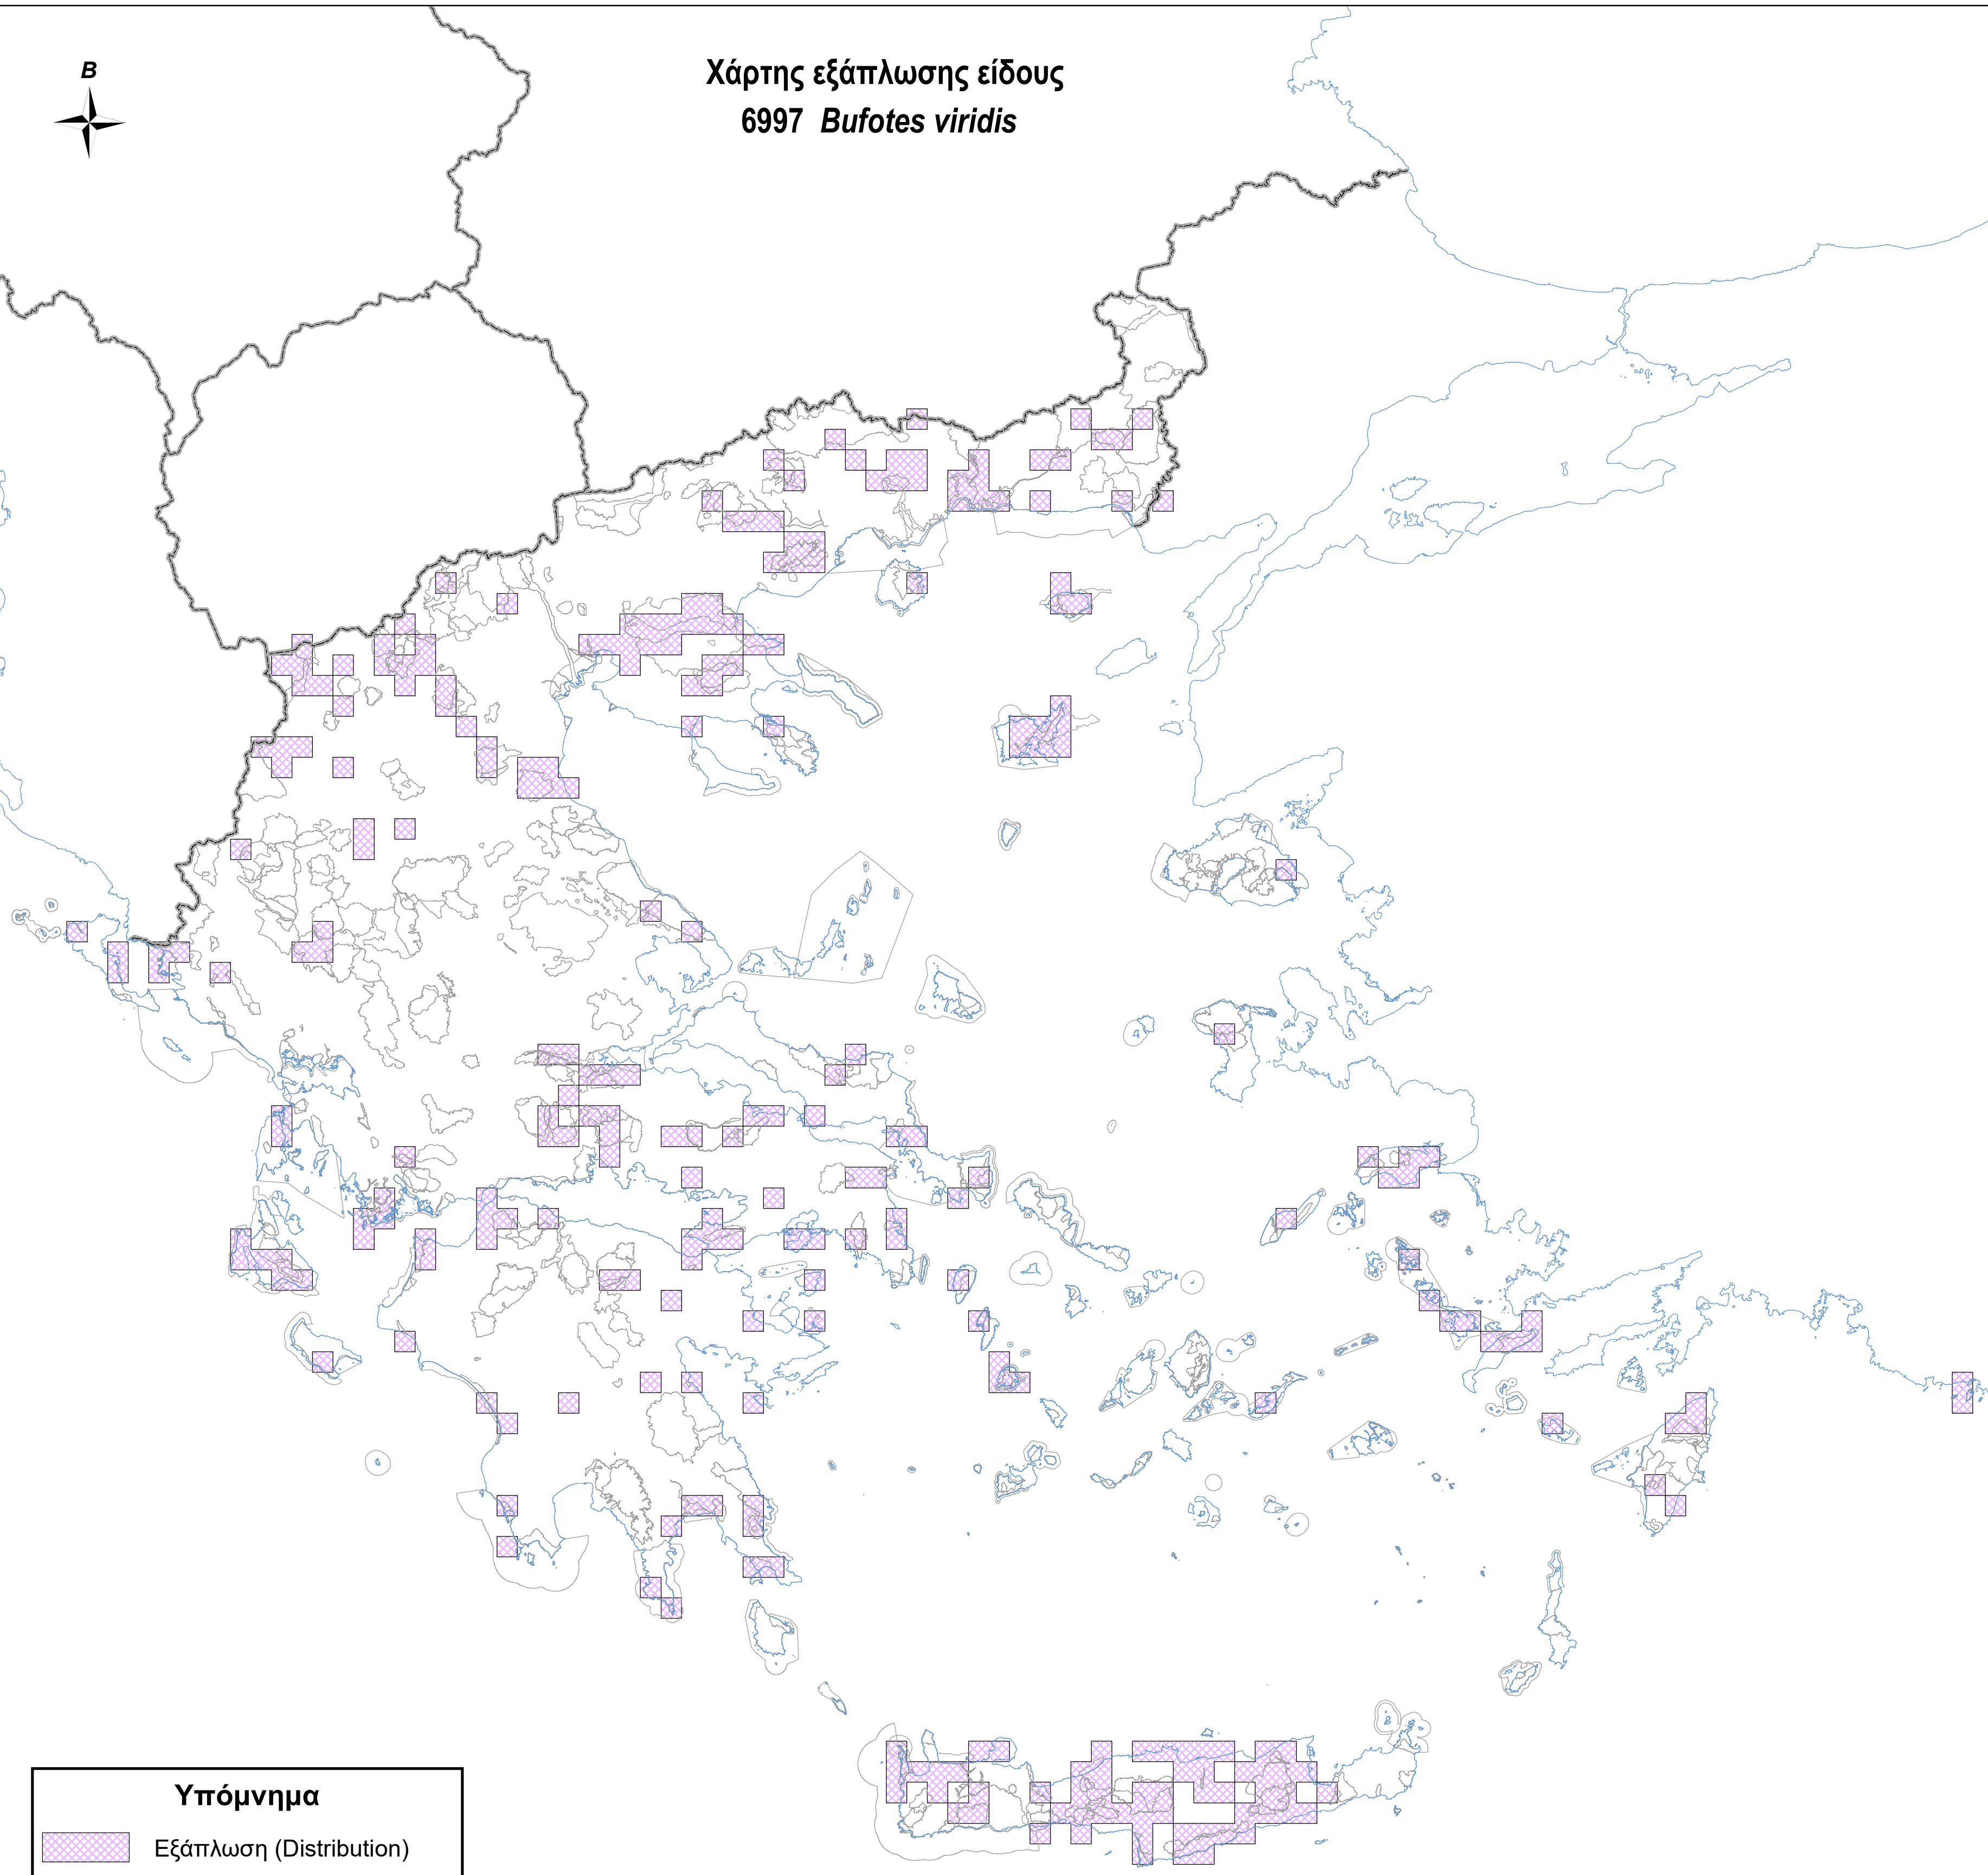

Χάρτης εξάπλωσης είδους
6997 *Bufo viridis*

Υπόμνημα

-  Εξάπλωση (Distribution)
-  Όρια περιοχών Natura 2000
-  Ακτογραμμή
-  Σύνορα