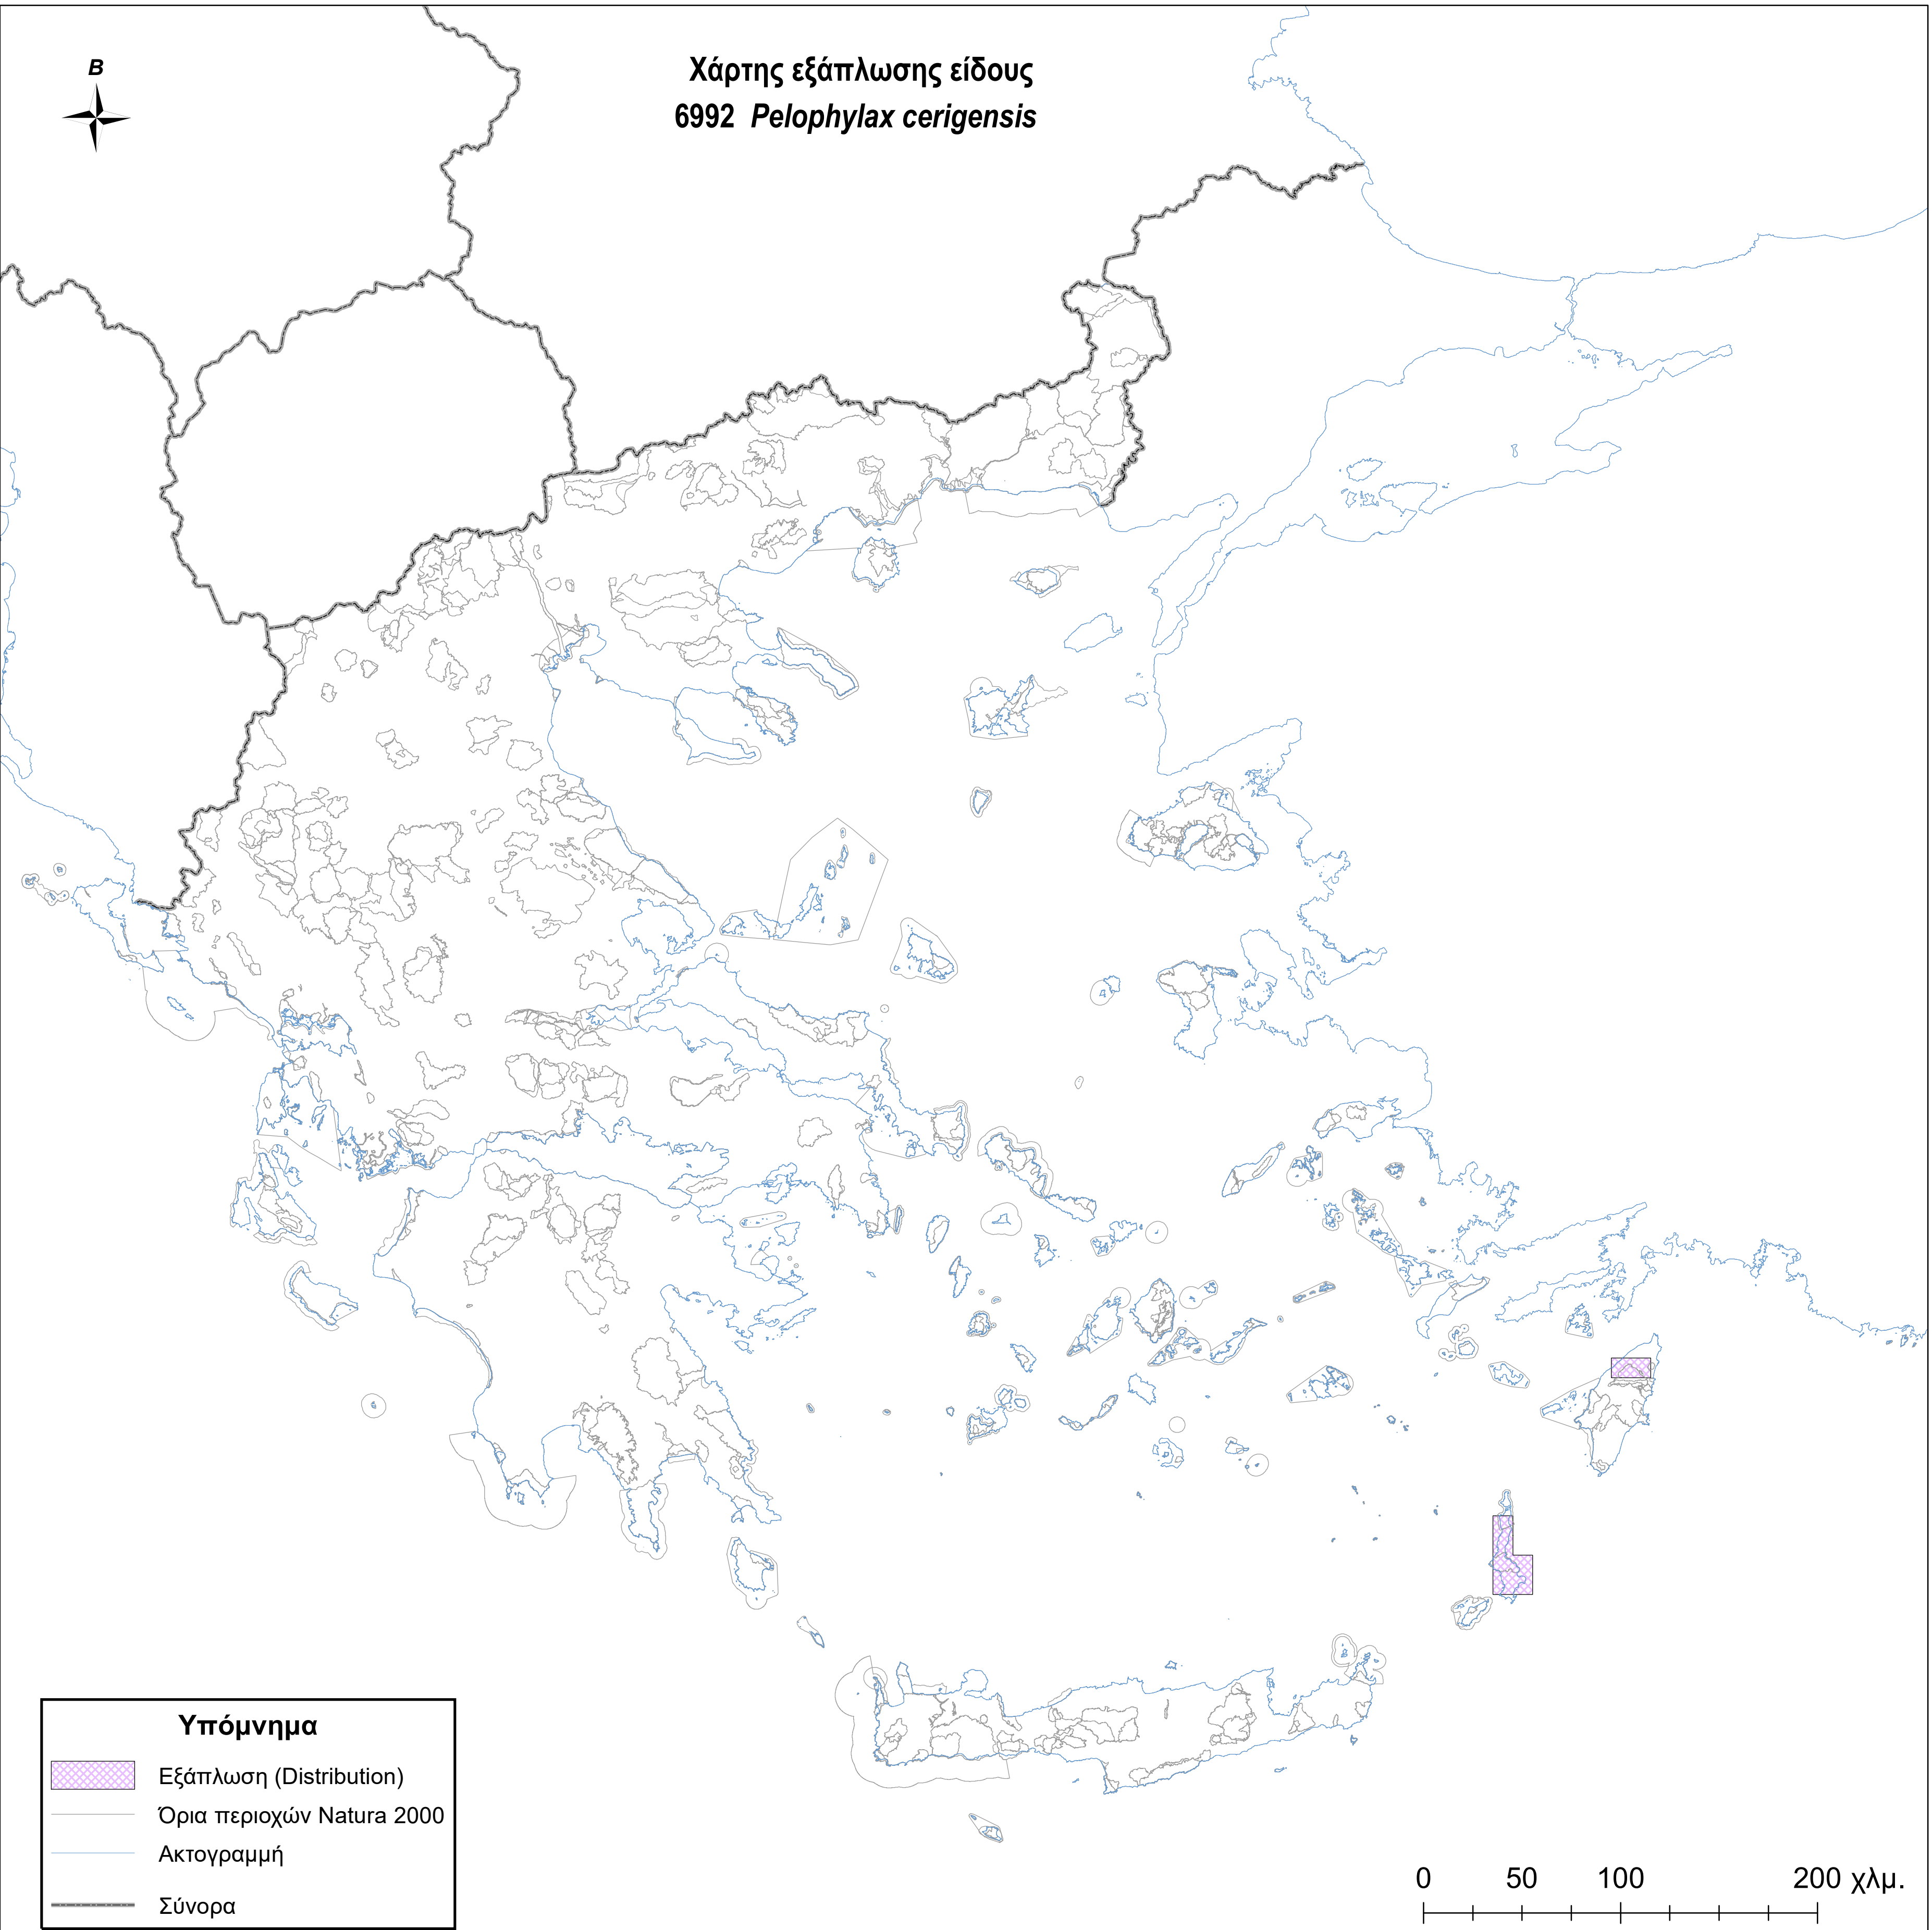

Χάρτης εξάπλωσης είδους
6992 *Pelophylax cerigensis*

Υπόμνημα

-  Εξάπλωση (Distribution)
-  Όρια περιοχών Natura 2000
-  Ακτογραμμή
-  Σύνορα

0 50 100 200 χλμ.