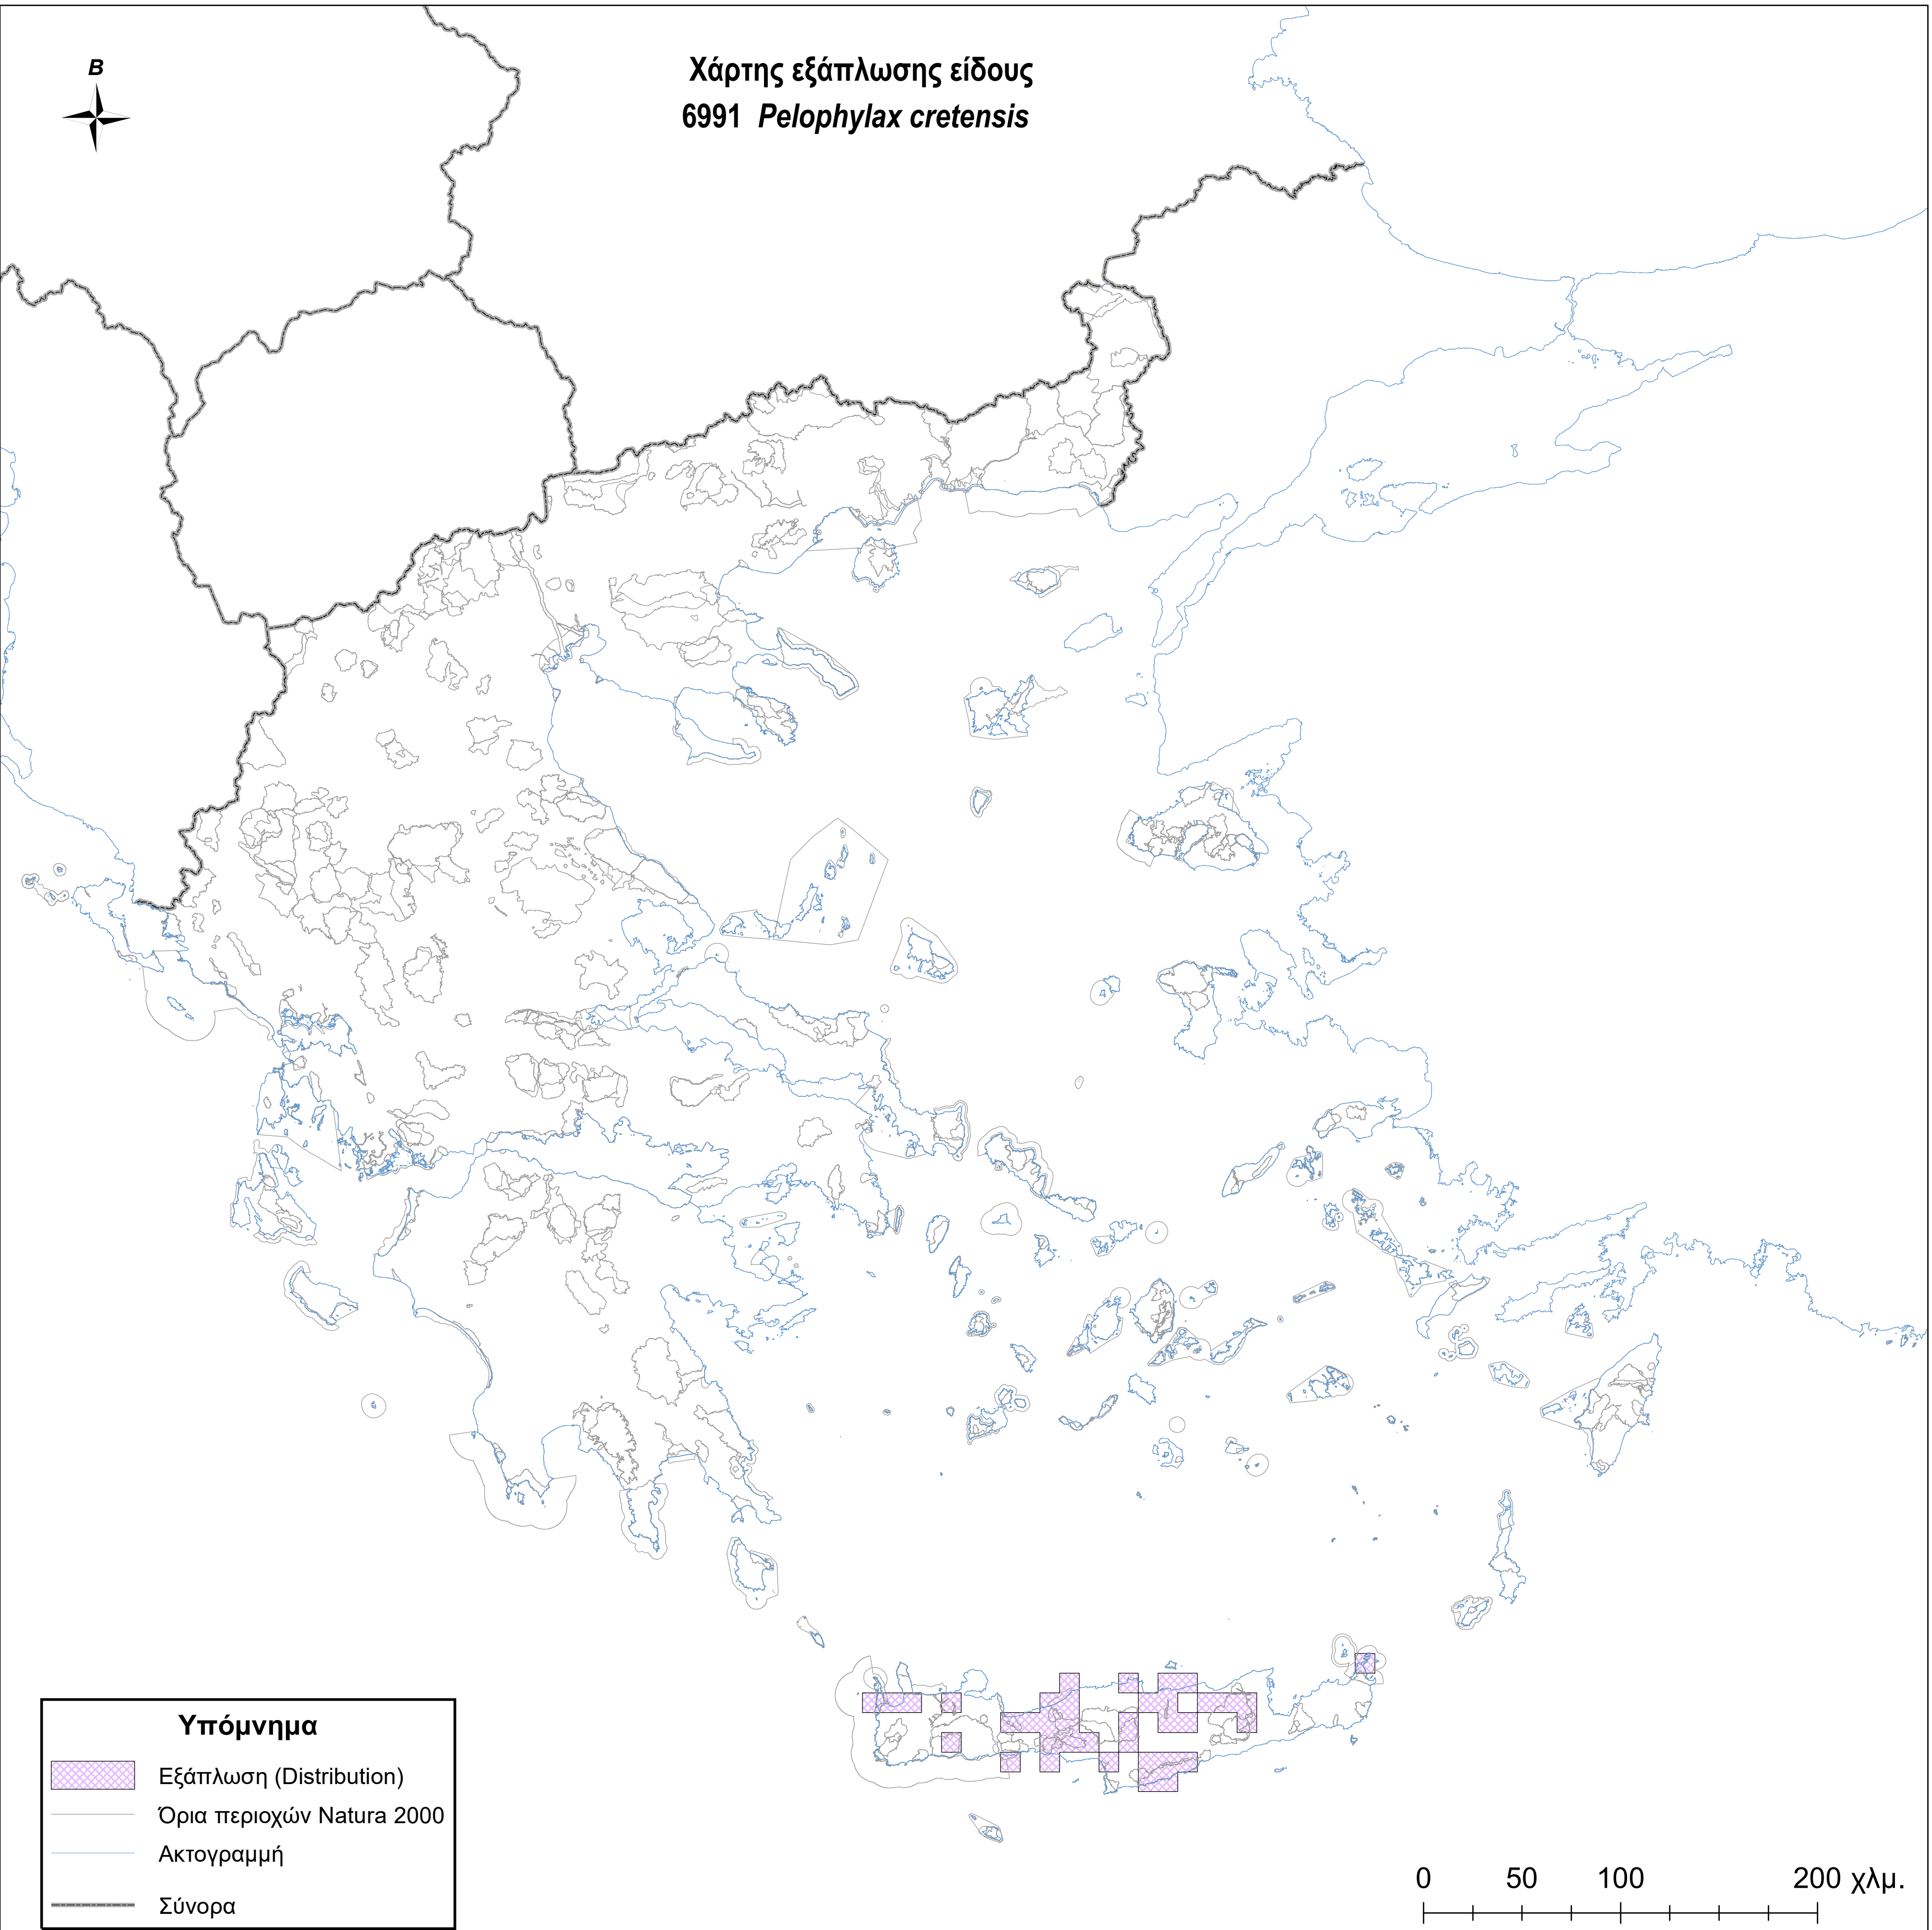

Χάρτης εξάπλωσης είδους
6991 *Pelophylax cretensis*

Υπόμνημα

-  Εξάπλωση (Distribution)
-  Όρια περιοχών Natura 2000
-  Ακτογραμμή
-  Σύνορα