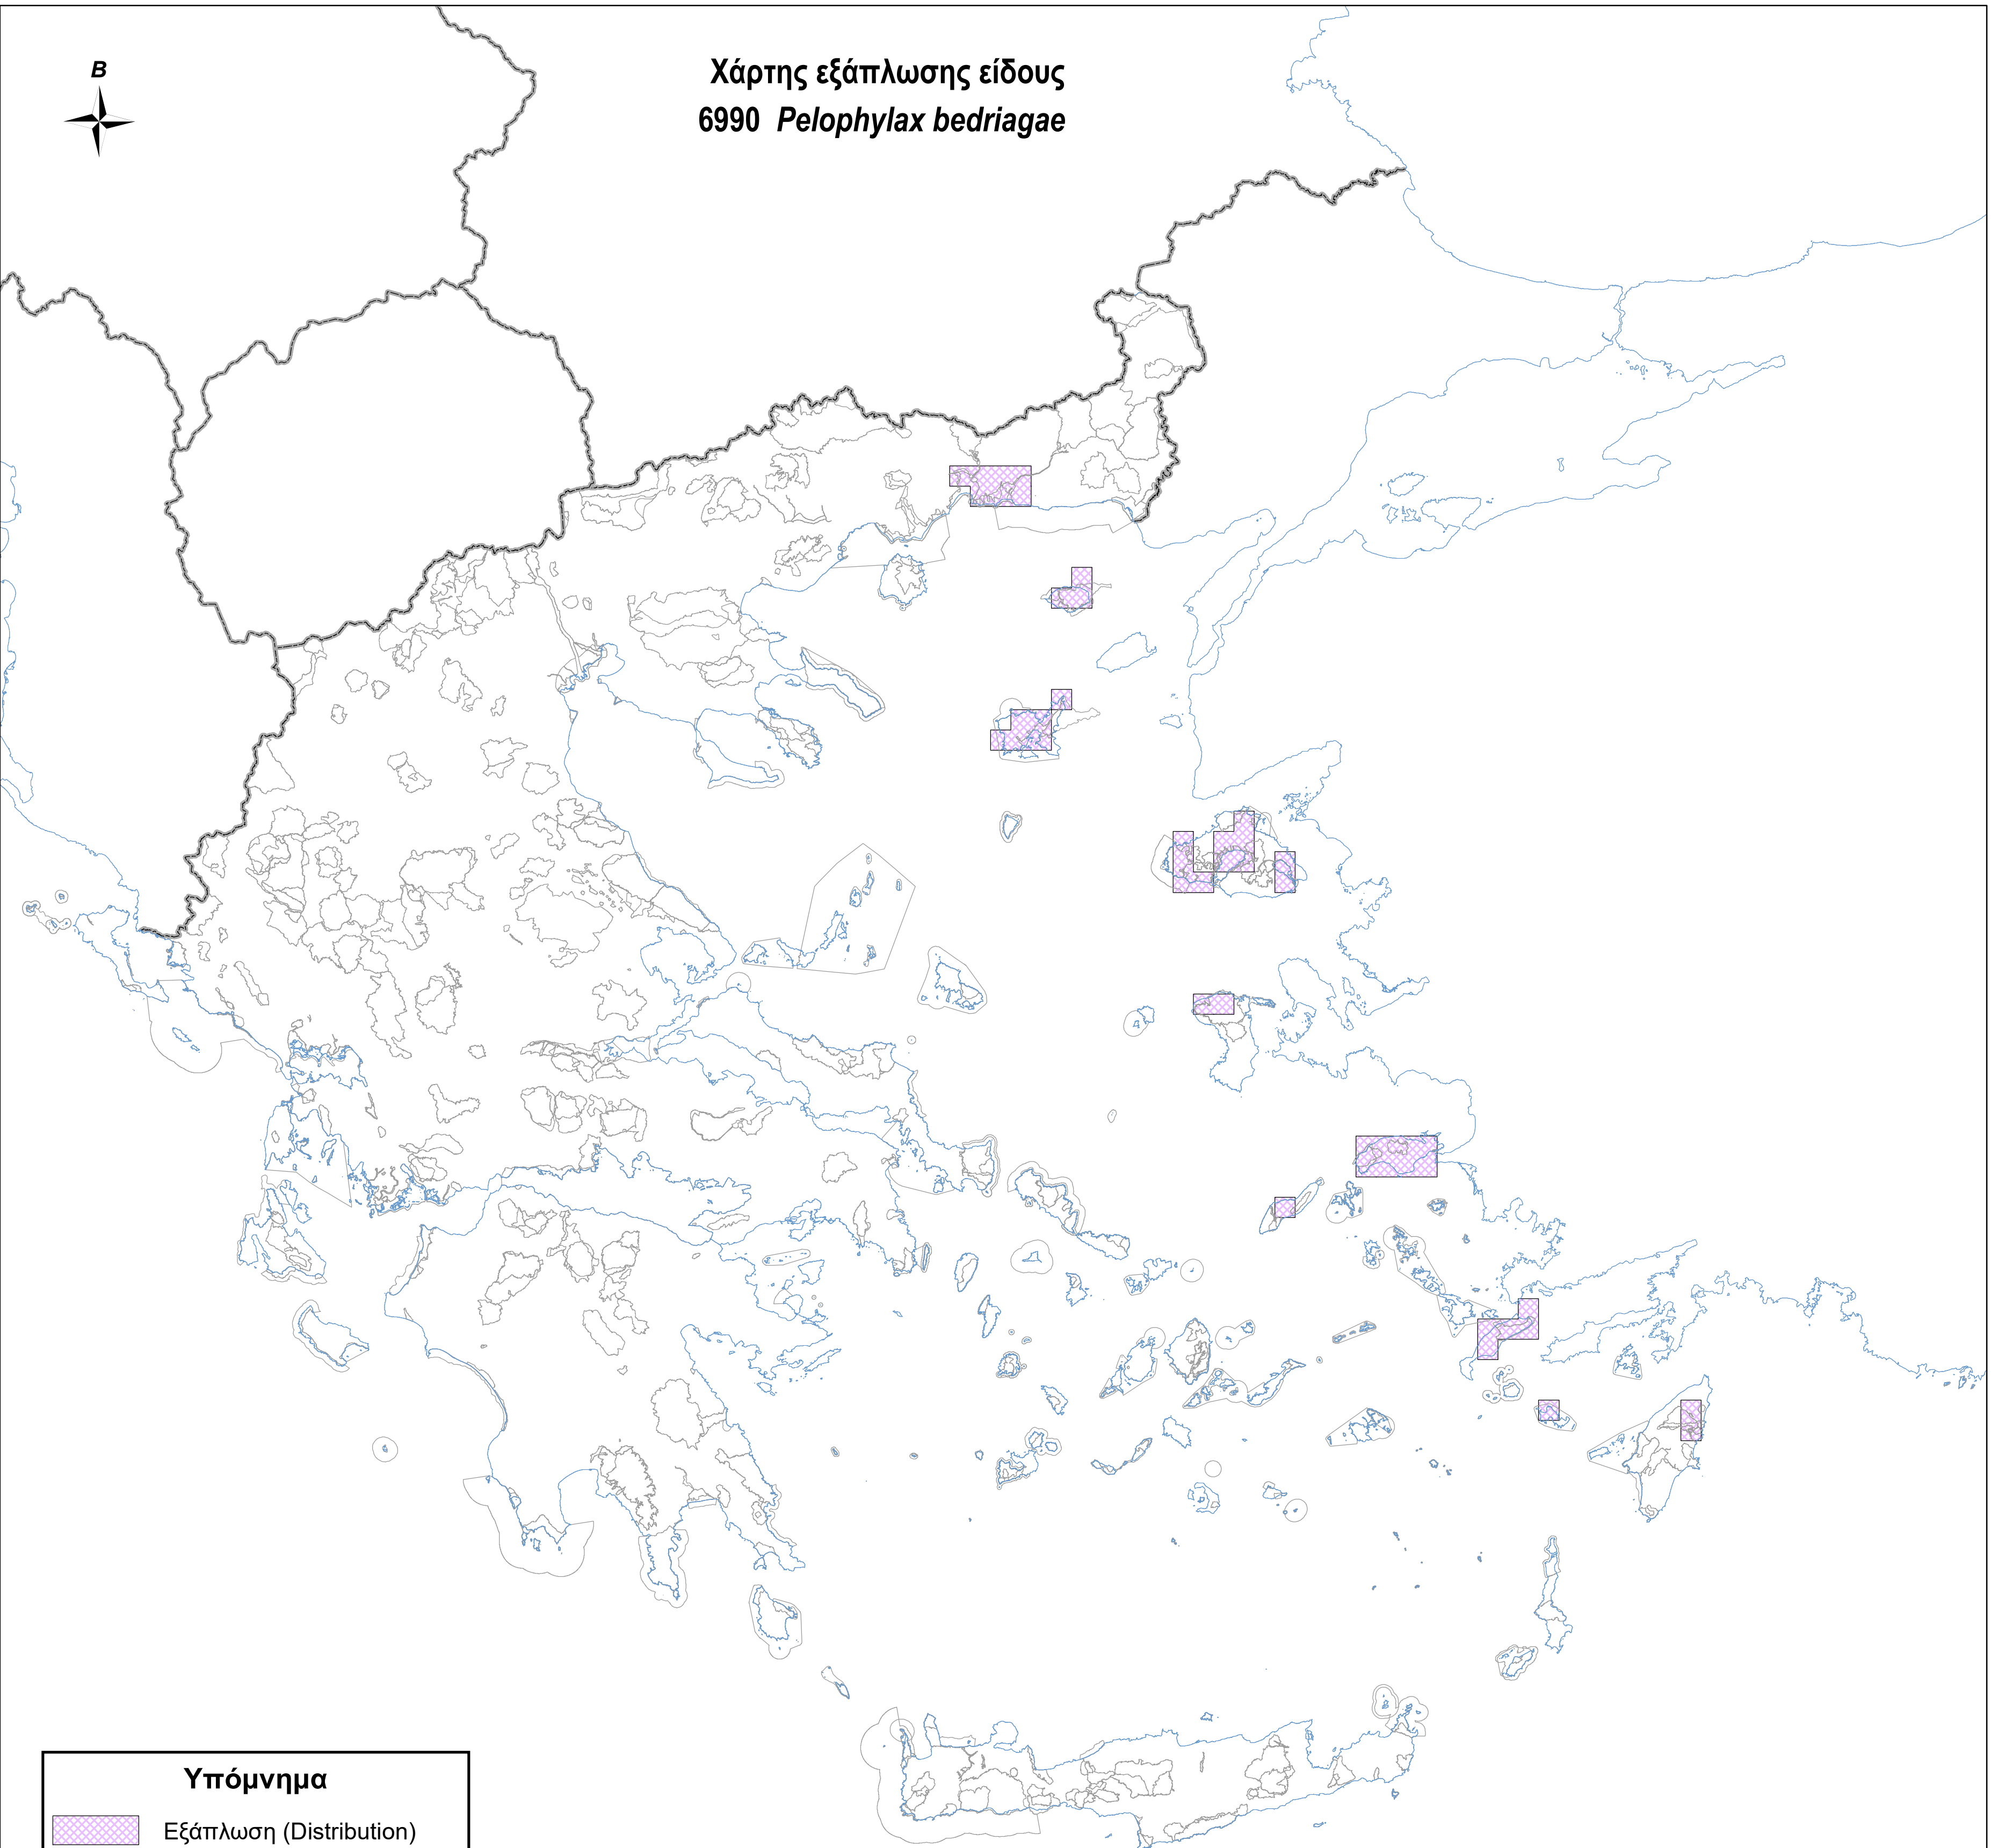

Χάρτης εξάπλωσης είδους  
6990 *Pelophylax bedriagae*

**Υπόμνημα**

-  Εξάπλωση (Distribution)
-  Όρια περιοχών Natura 2000
-  Ακτογραμμή
-  Σύνορα