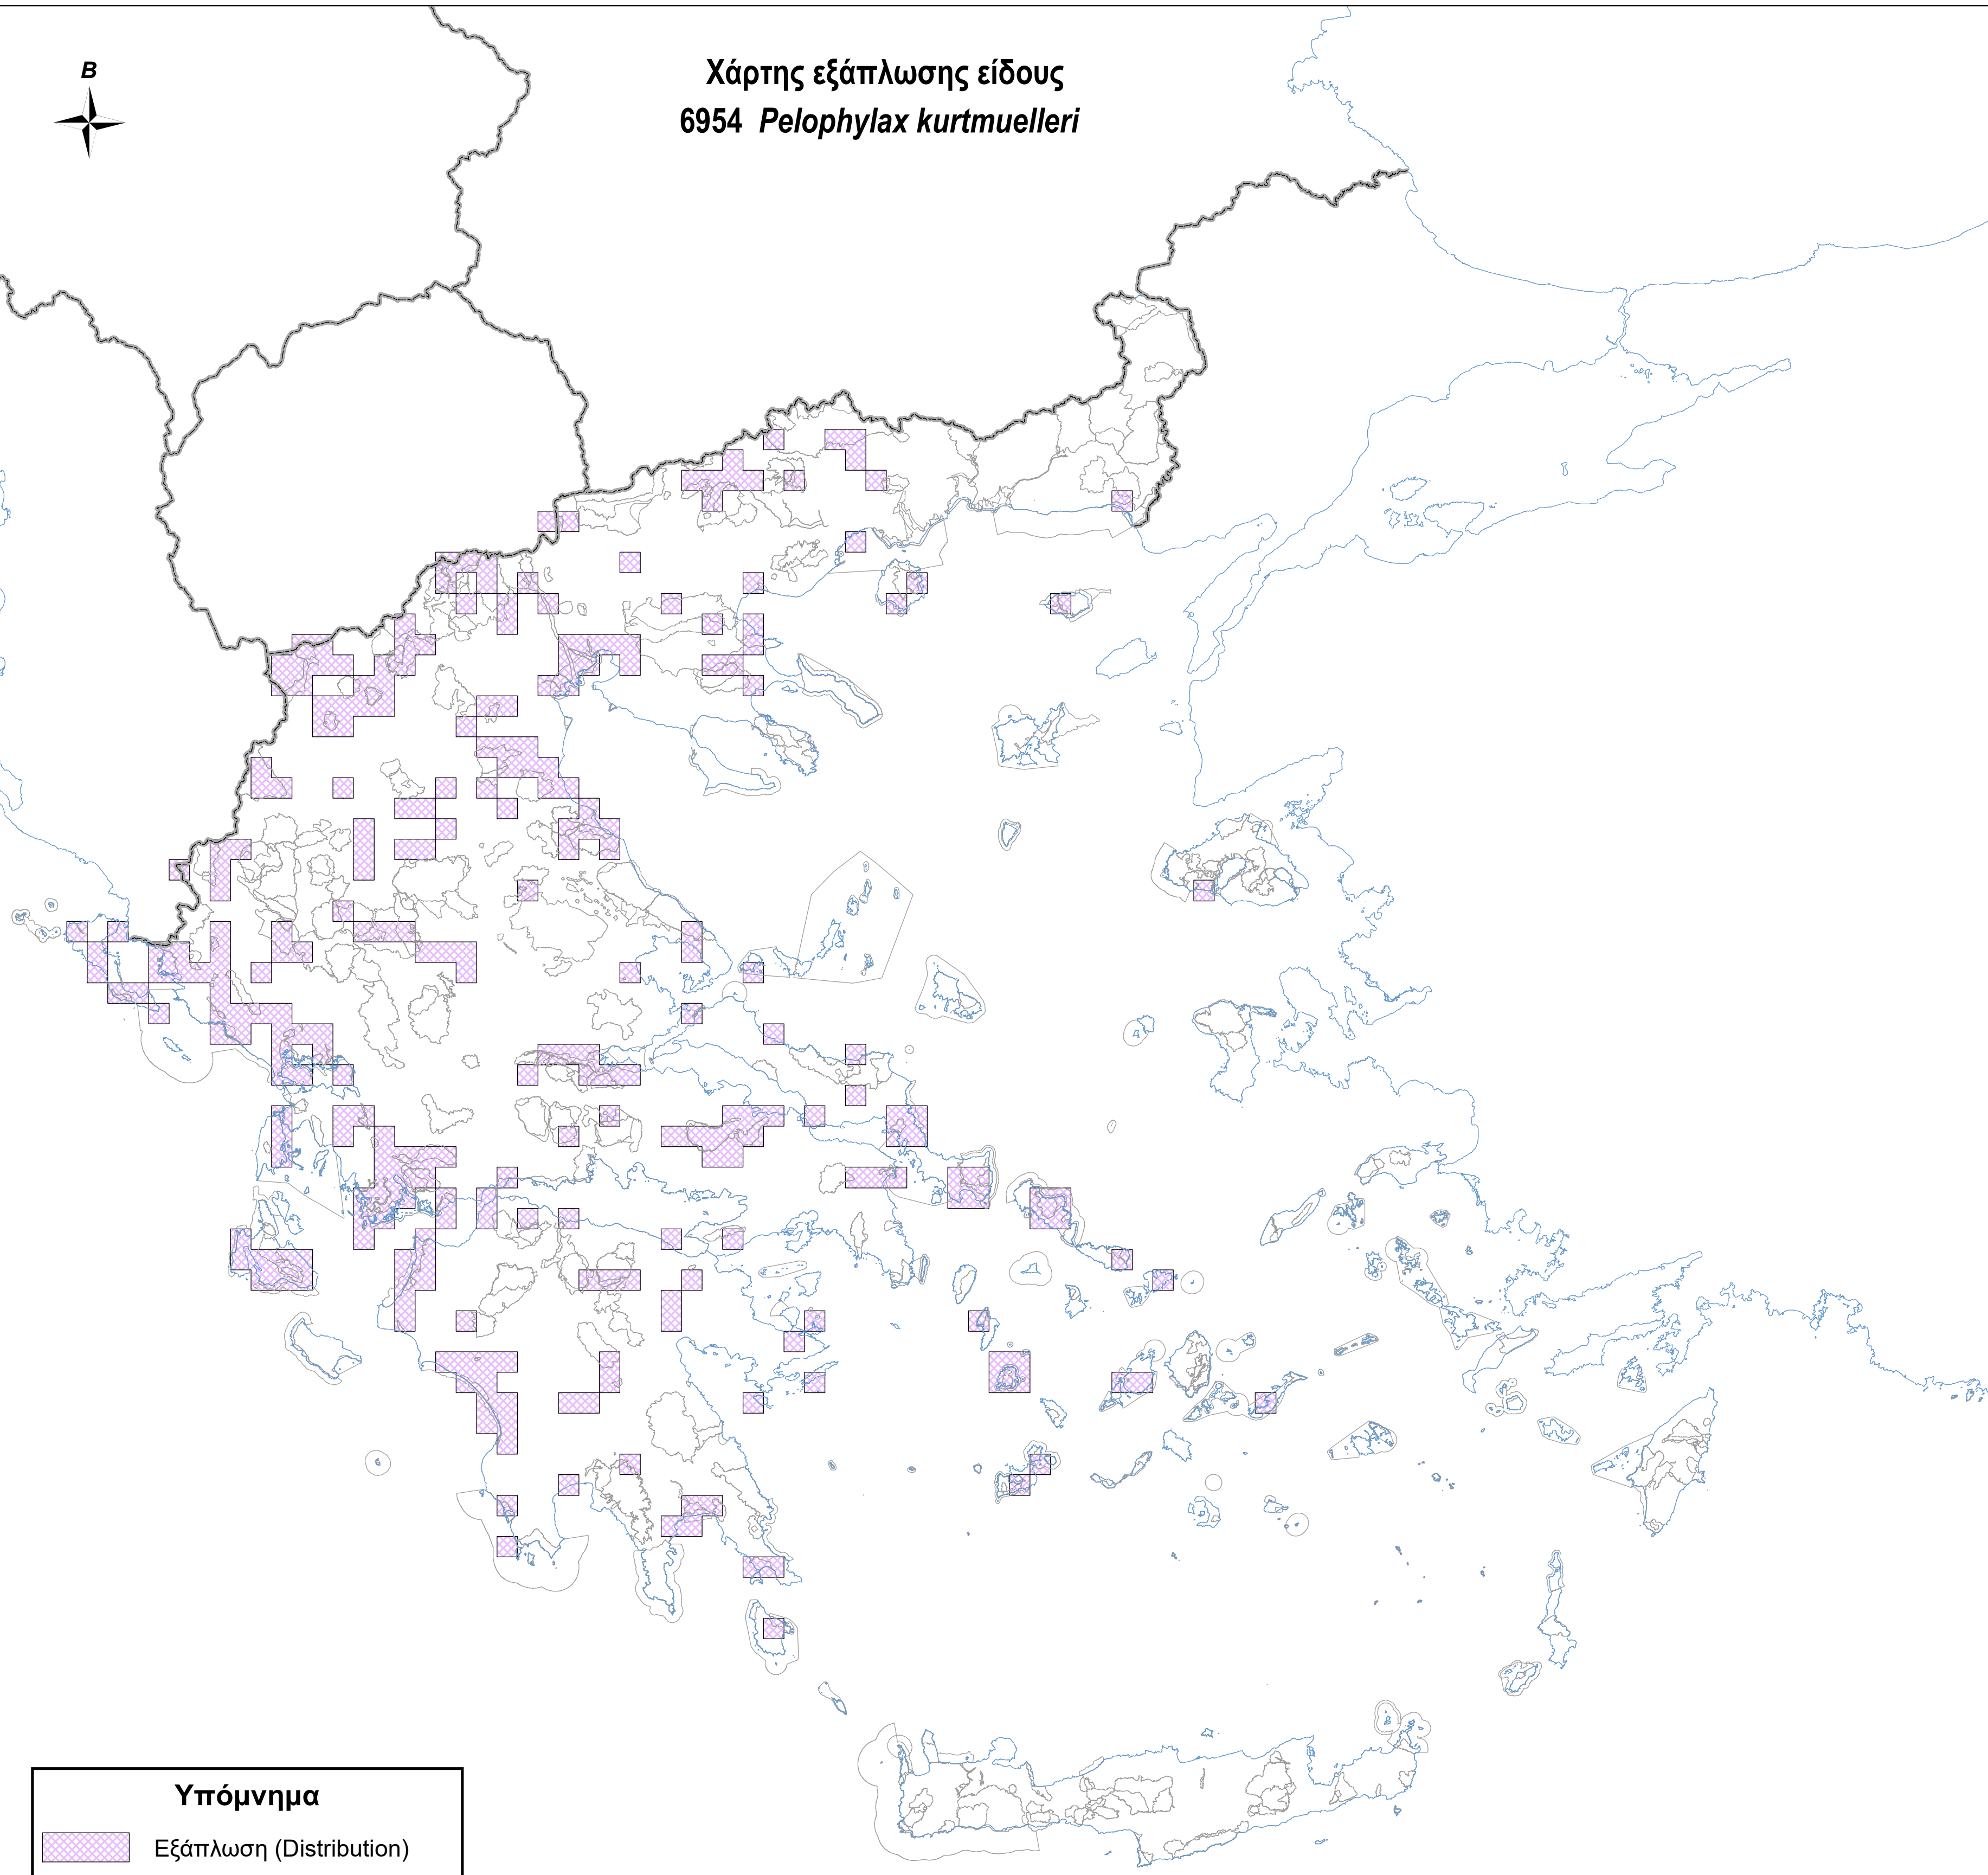

Χάρτης εξάπλωσης είδους
6954 *Pelophylax kurtmuelleri*

Υπόμνημα

-  Εξάπλωση (Distribution)
-  Όρια περιοχών Natura 2000
-  Ακτογραμμή
-  Σύνορα