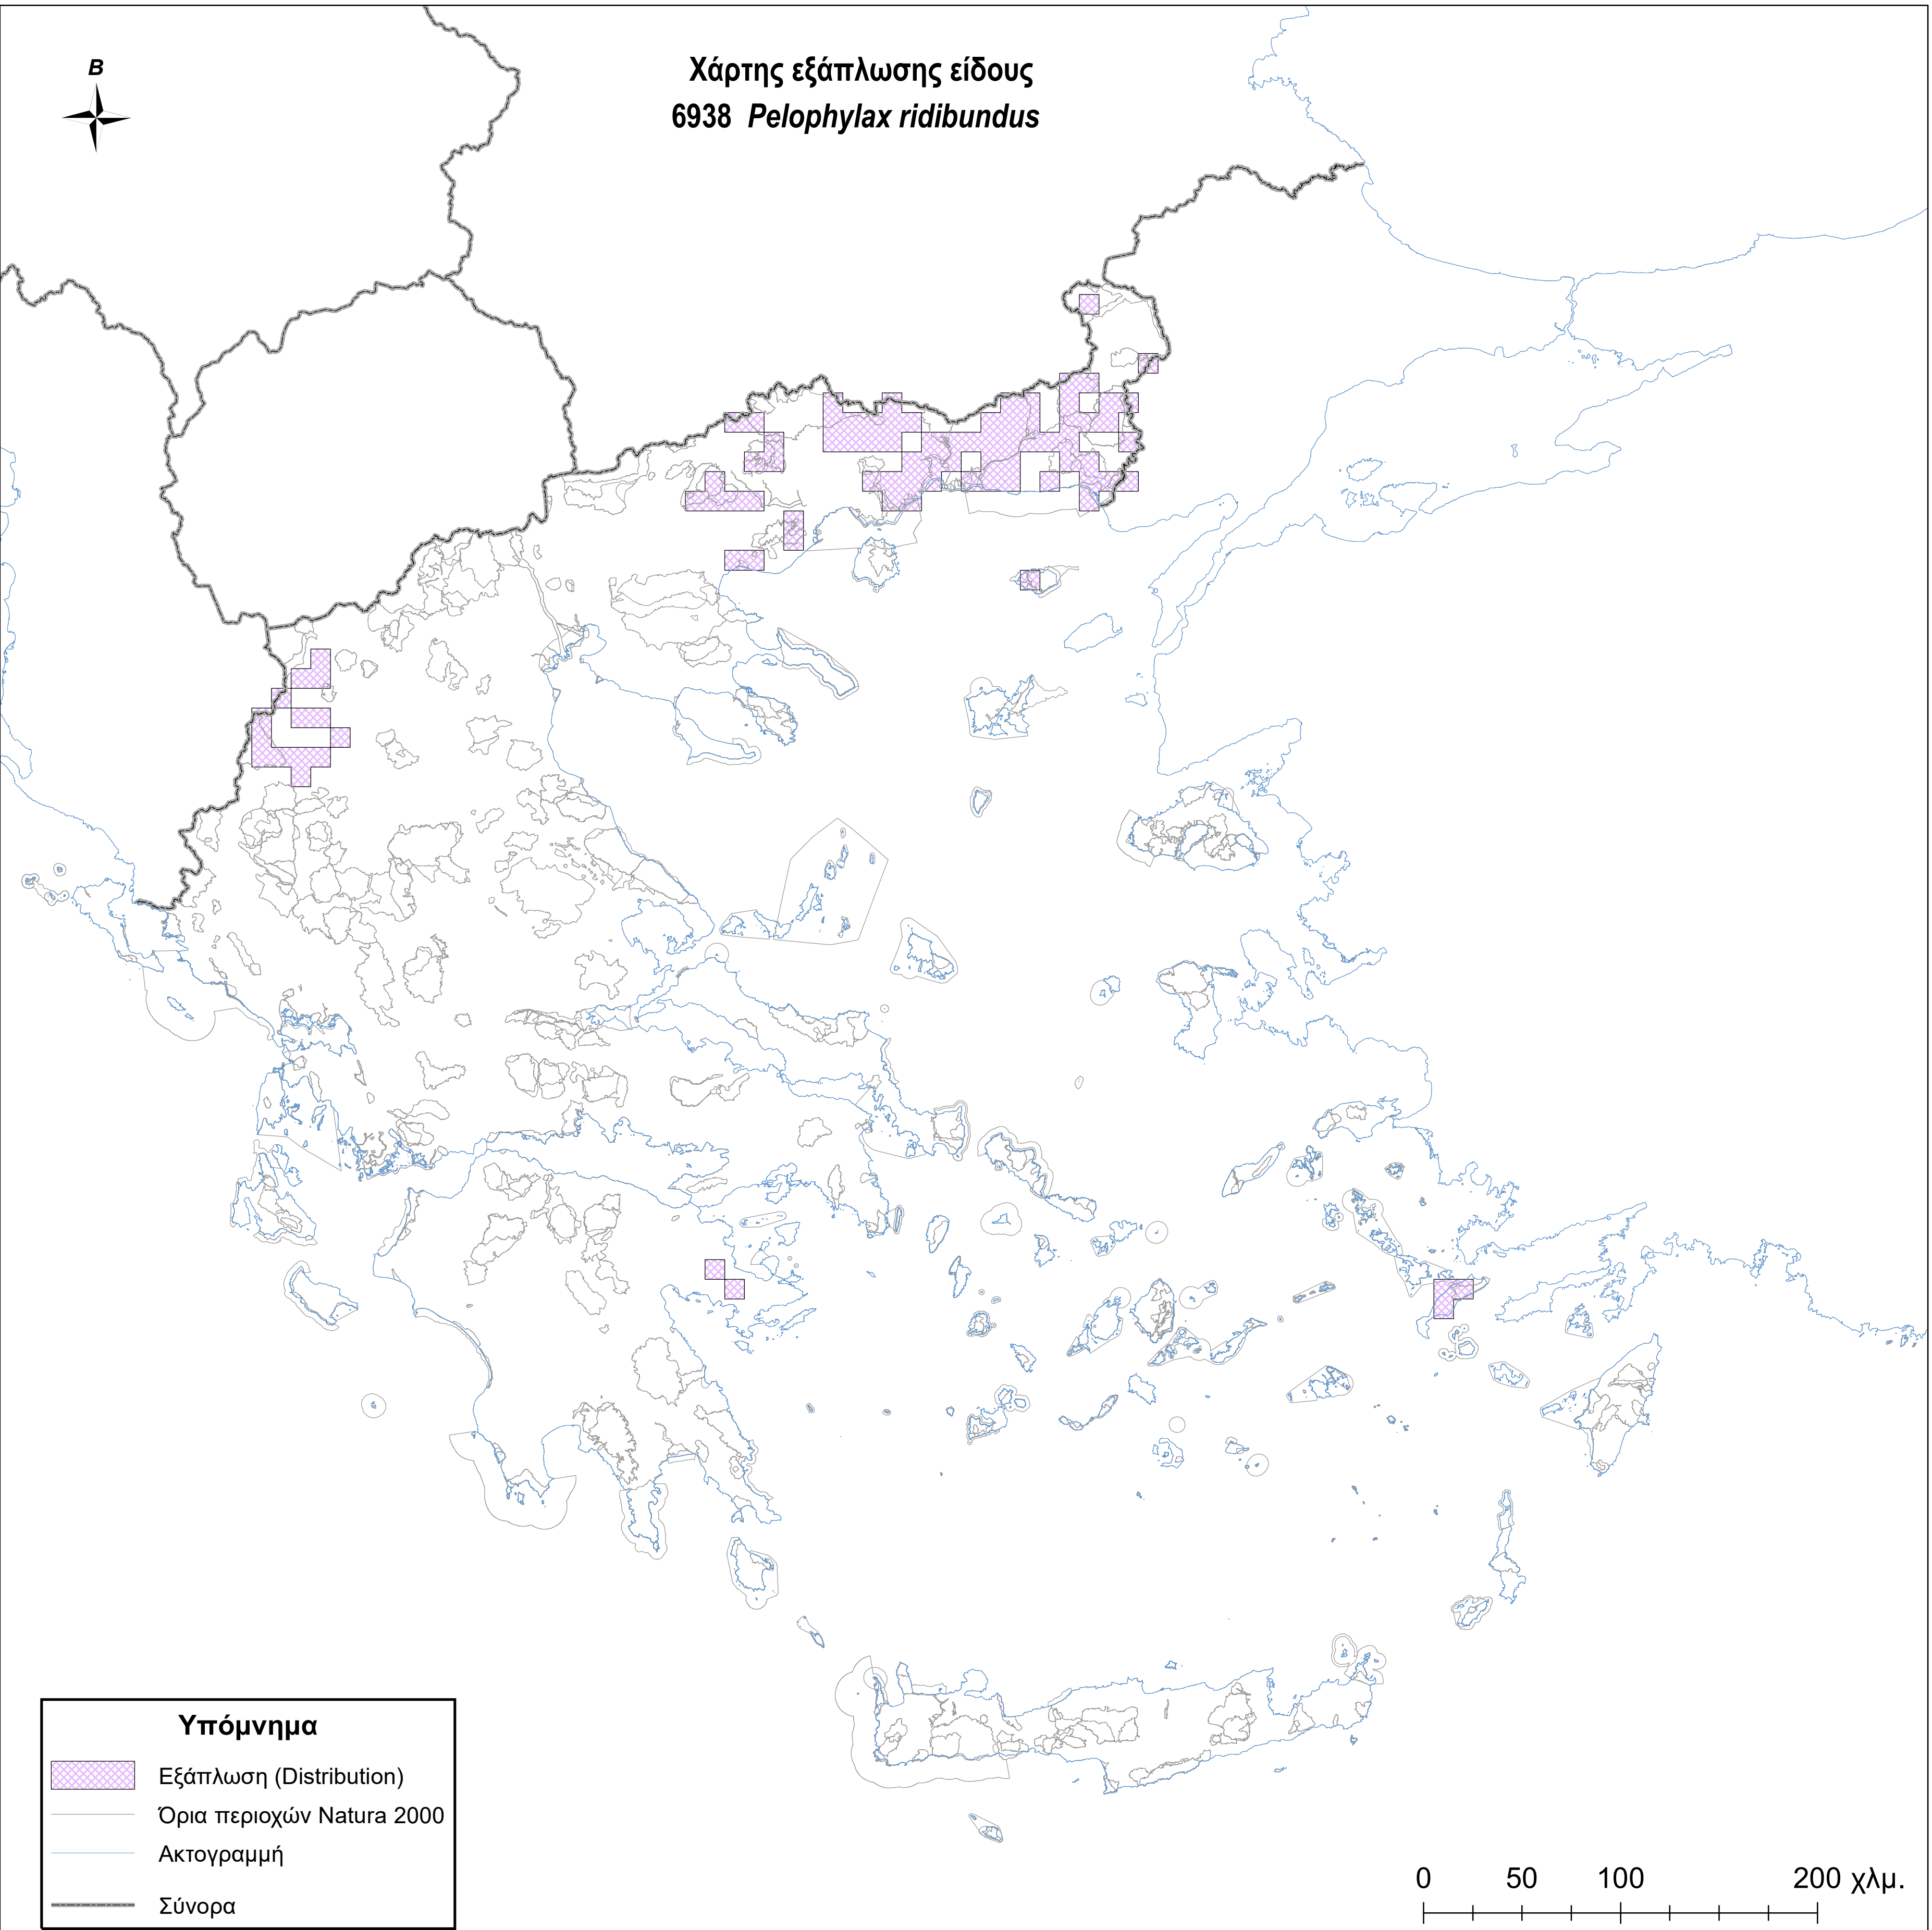

Χάρτης εξάπλωσης είδους
6938 *Pelophylax ridibundus*

Υπόμνημα

-  Εξάπλωση (Distribution)
-  Όρια περιοχών Natura 2000
-  Ακτογραμμή
-  Σύνορα