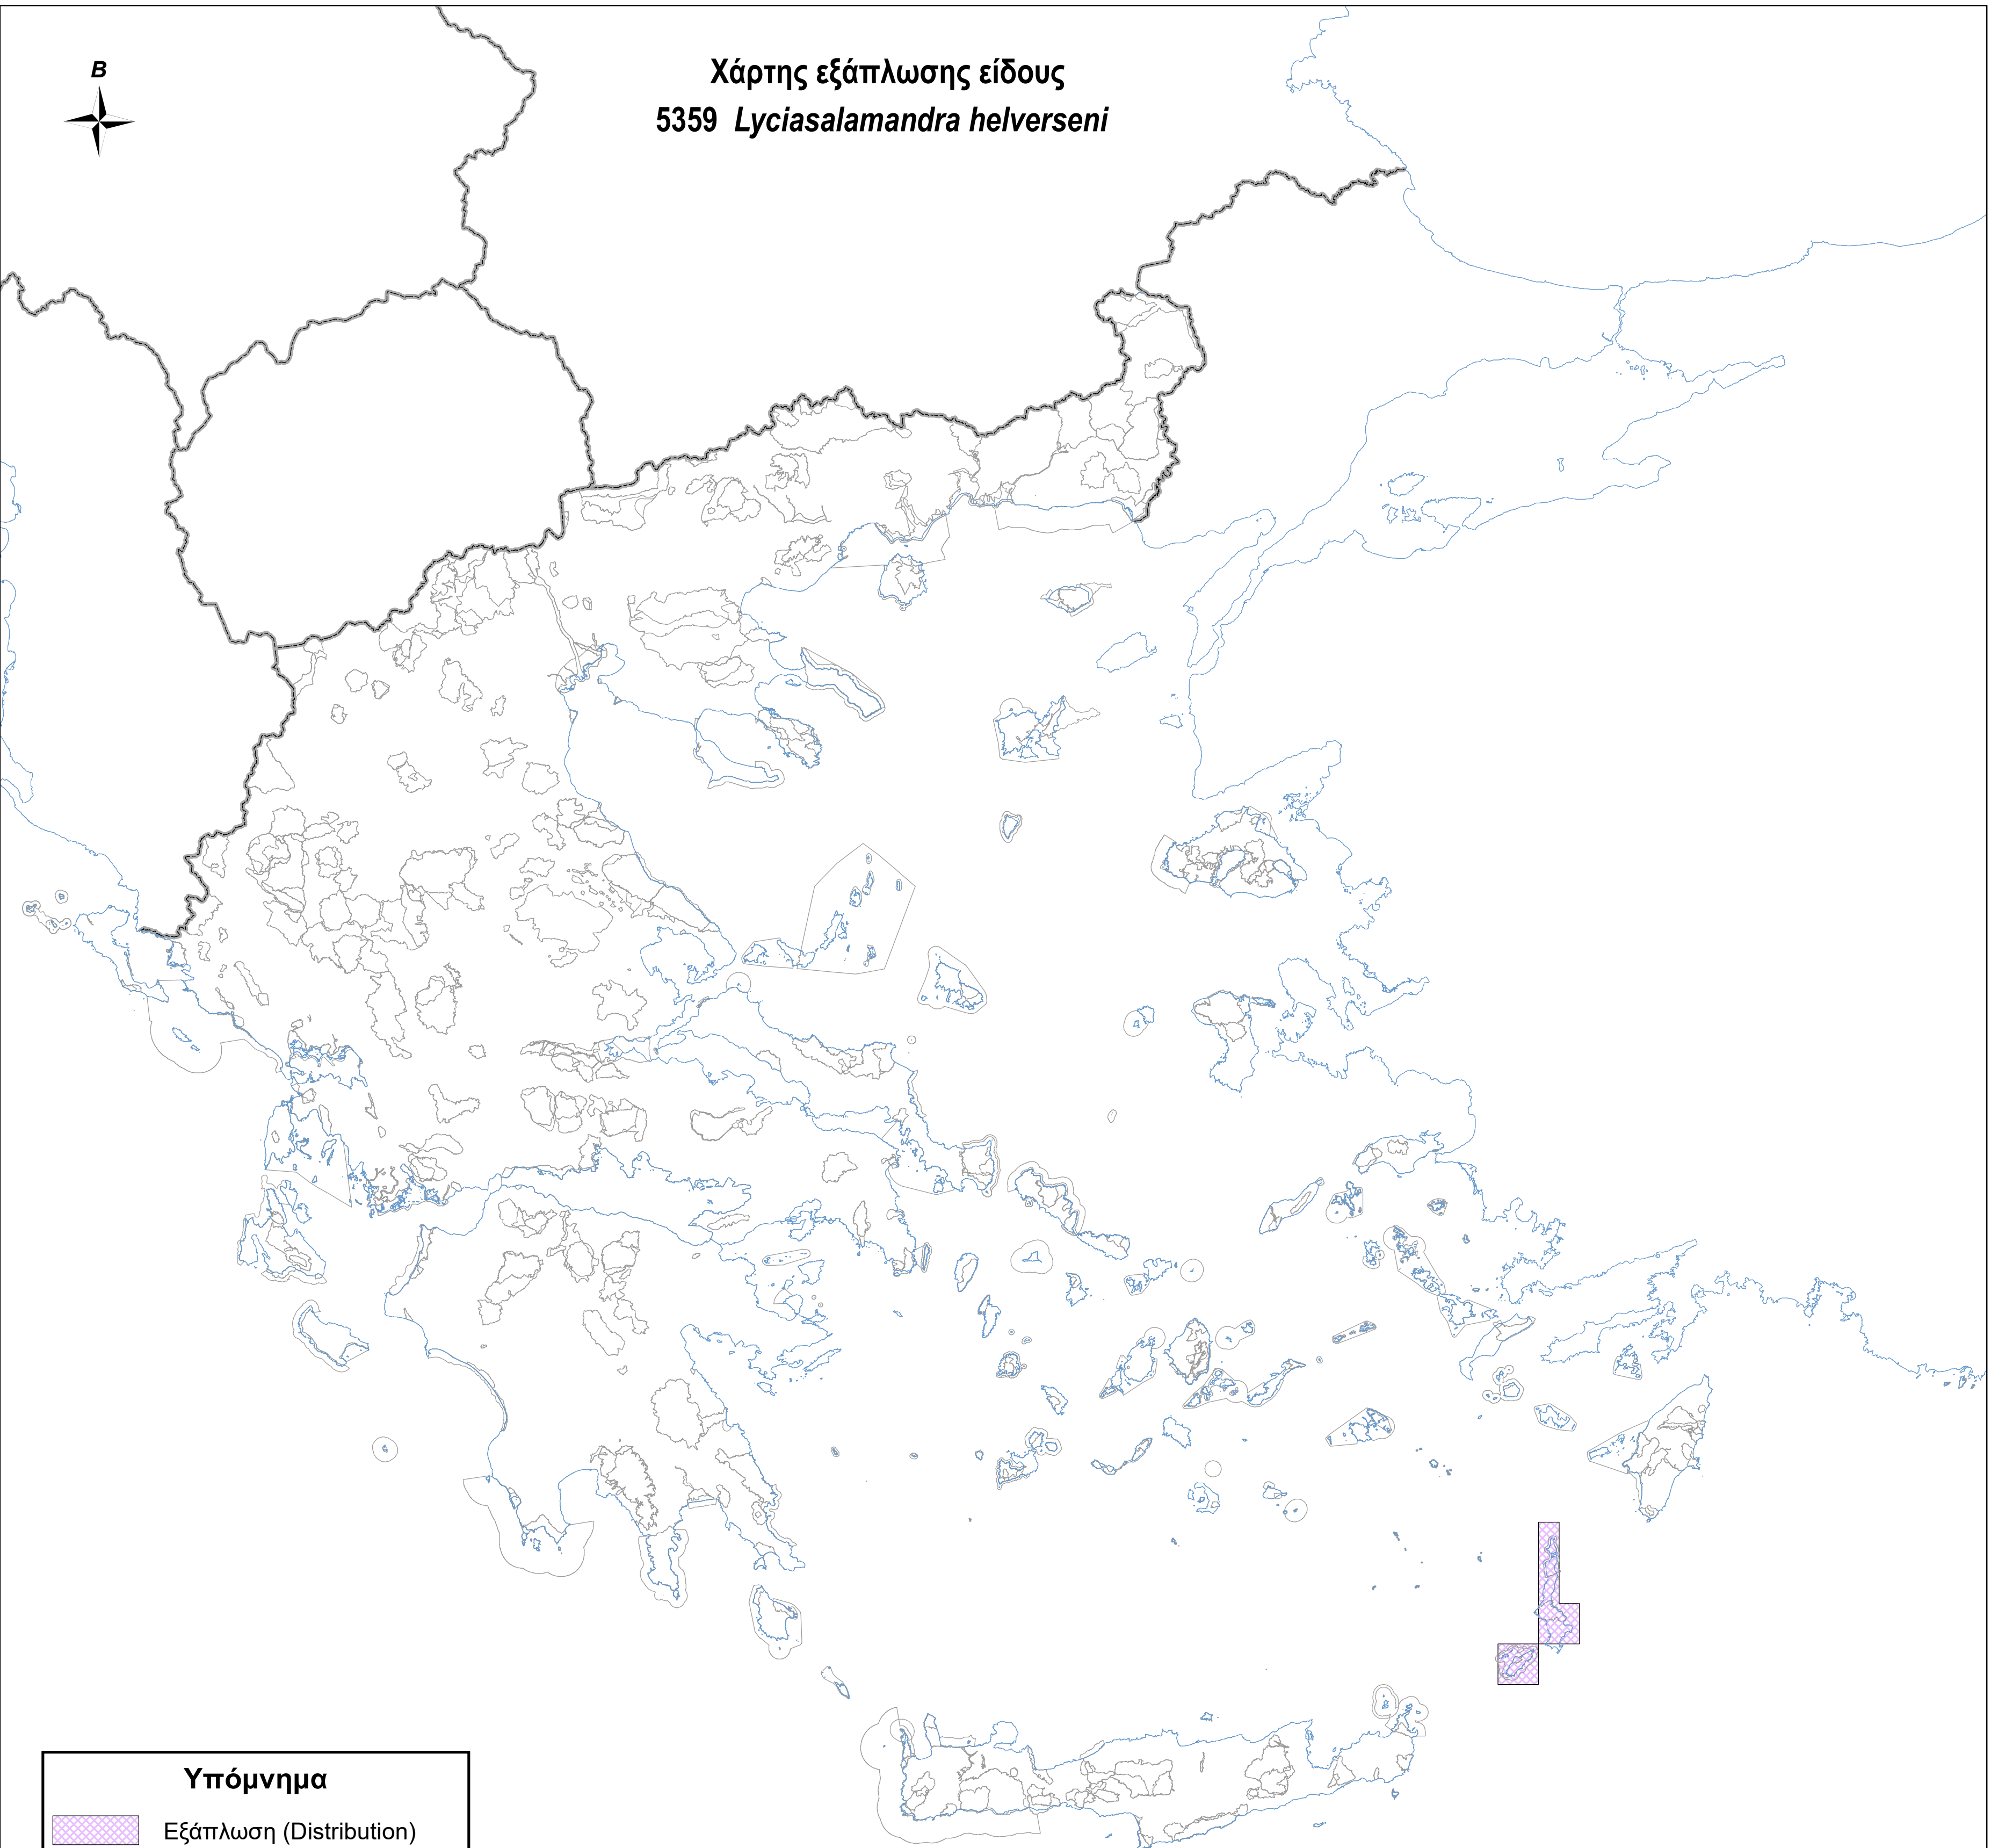

Χάρτης εξάπλωσης είδους
5359 *Lyciasalamandra helverseni*

Υπόμνημα

-  Εξάπλωση (Distribution)
-  Όρια περιοχών Natura 2000
-  Ακτογραμμή
-  Σύνορα