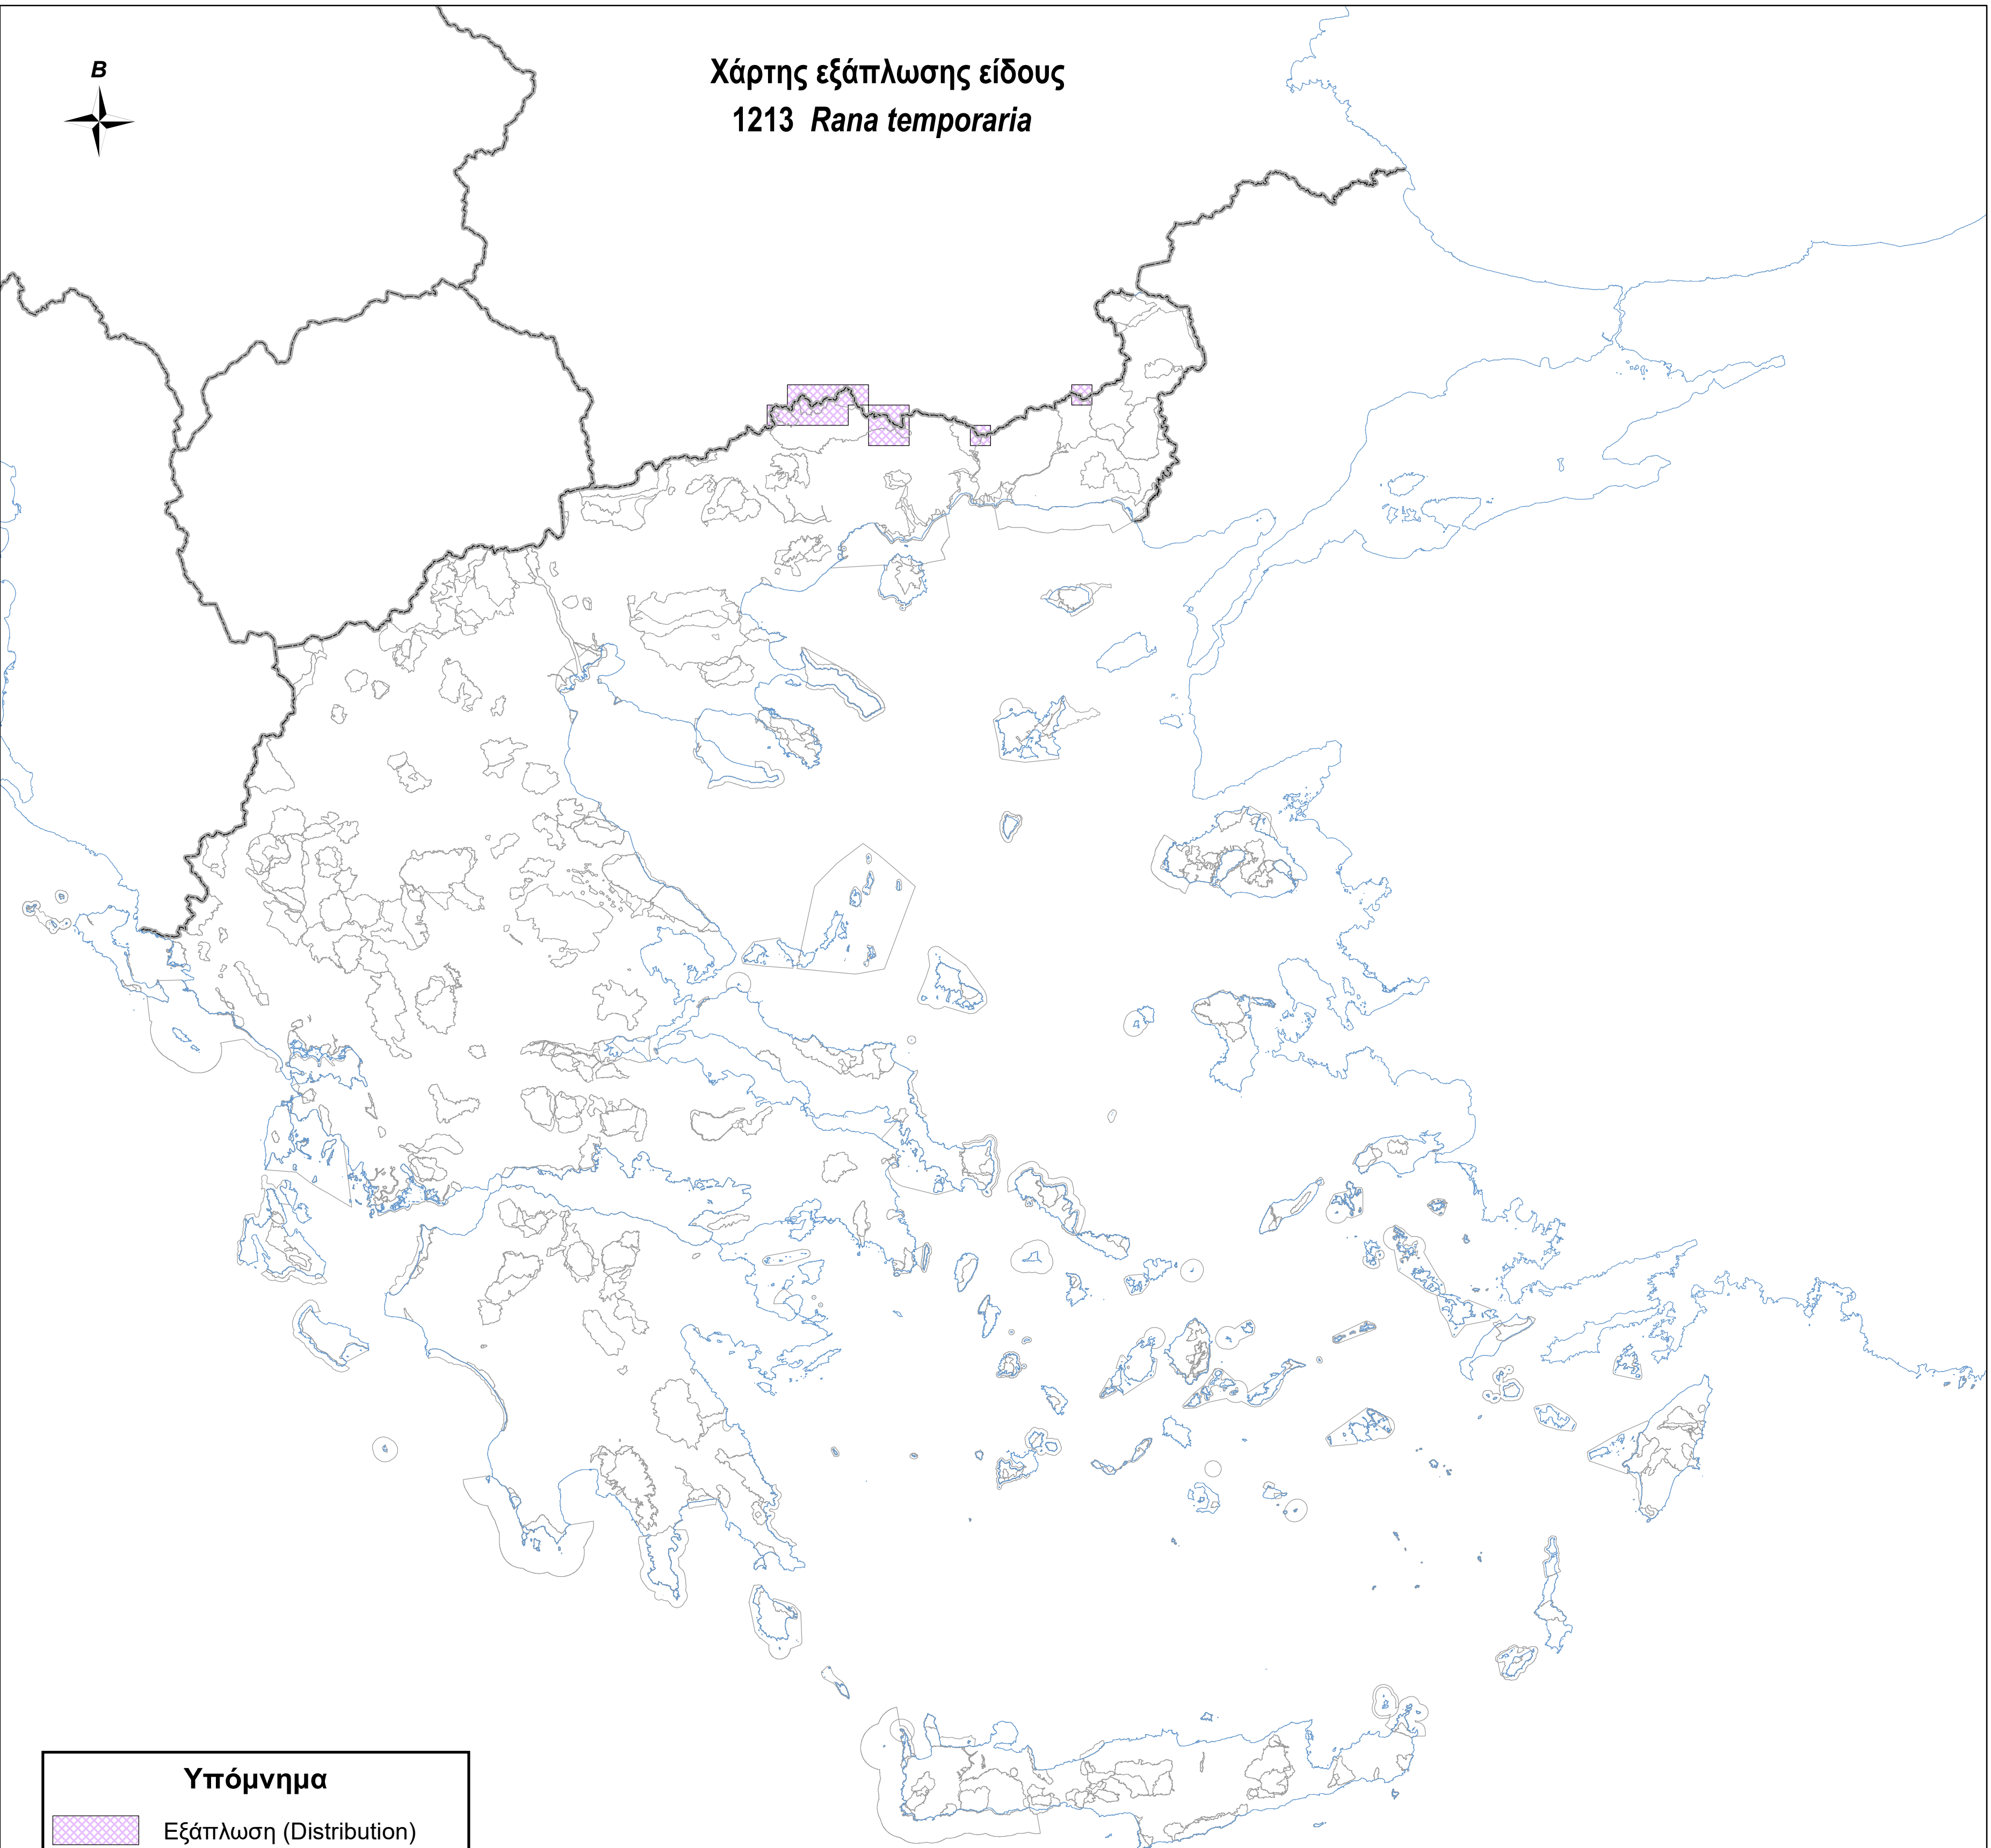

Χάρτης εξάπλωσης είδους
1213 *Rana temporaria*

Υπόμνημα

-  Εξάπλωση (Distribution)
-  Όρια περιοχών Natura 2000
-  Ακτογραμμή
-  Σύνορα