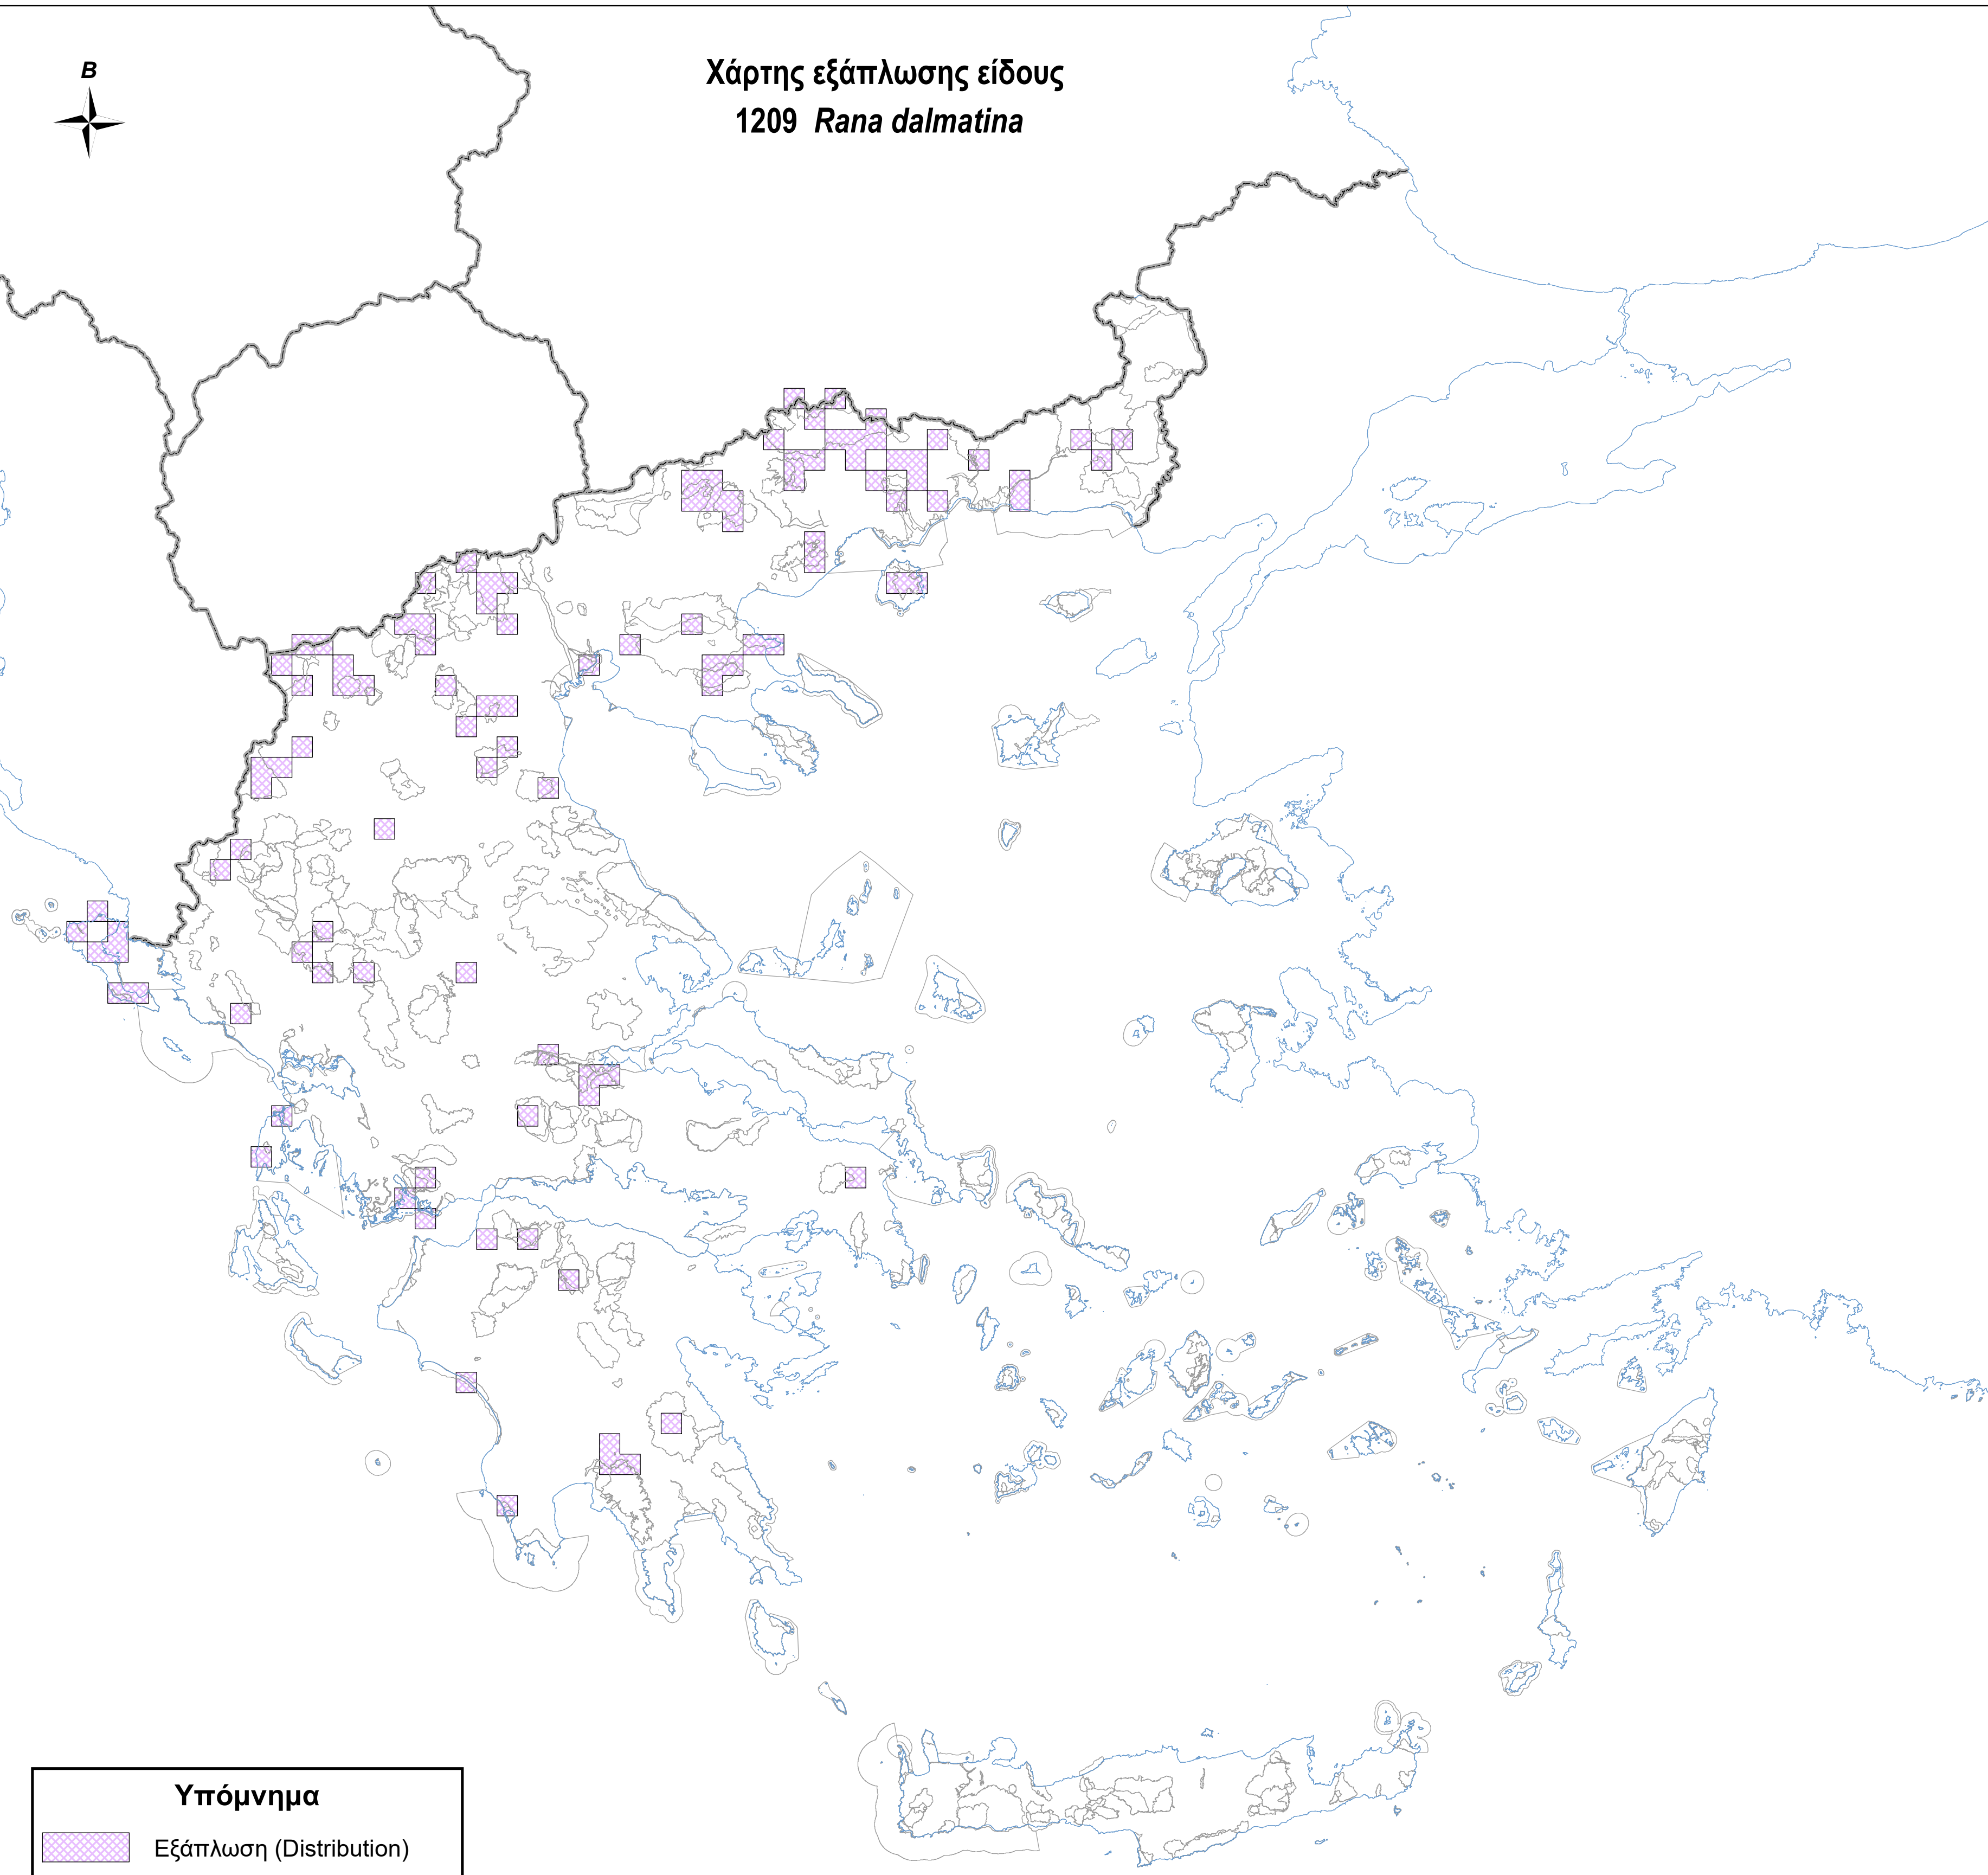

Χάρτης εξάπλωσης είδους
1209 *Rana dalmatina*

Υπόμνημα

-  Εξάπλωση (Distribution)
-  Όρια περιοχών Natura 2000
-  Ακτογραμμή
-  Σύνορα