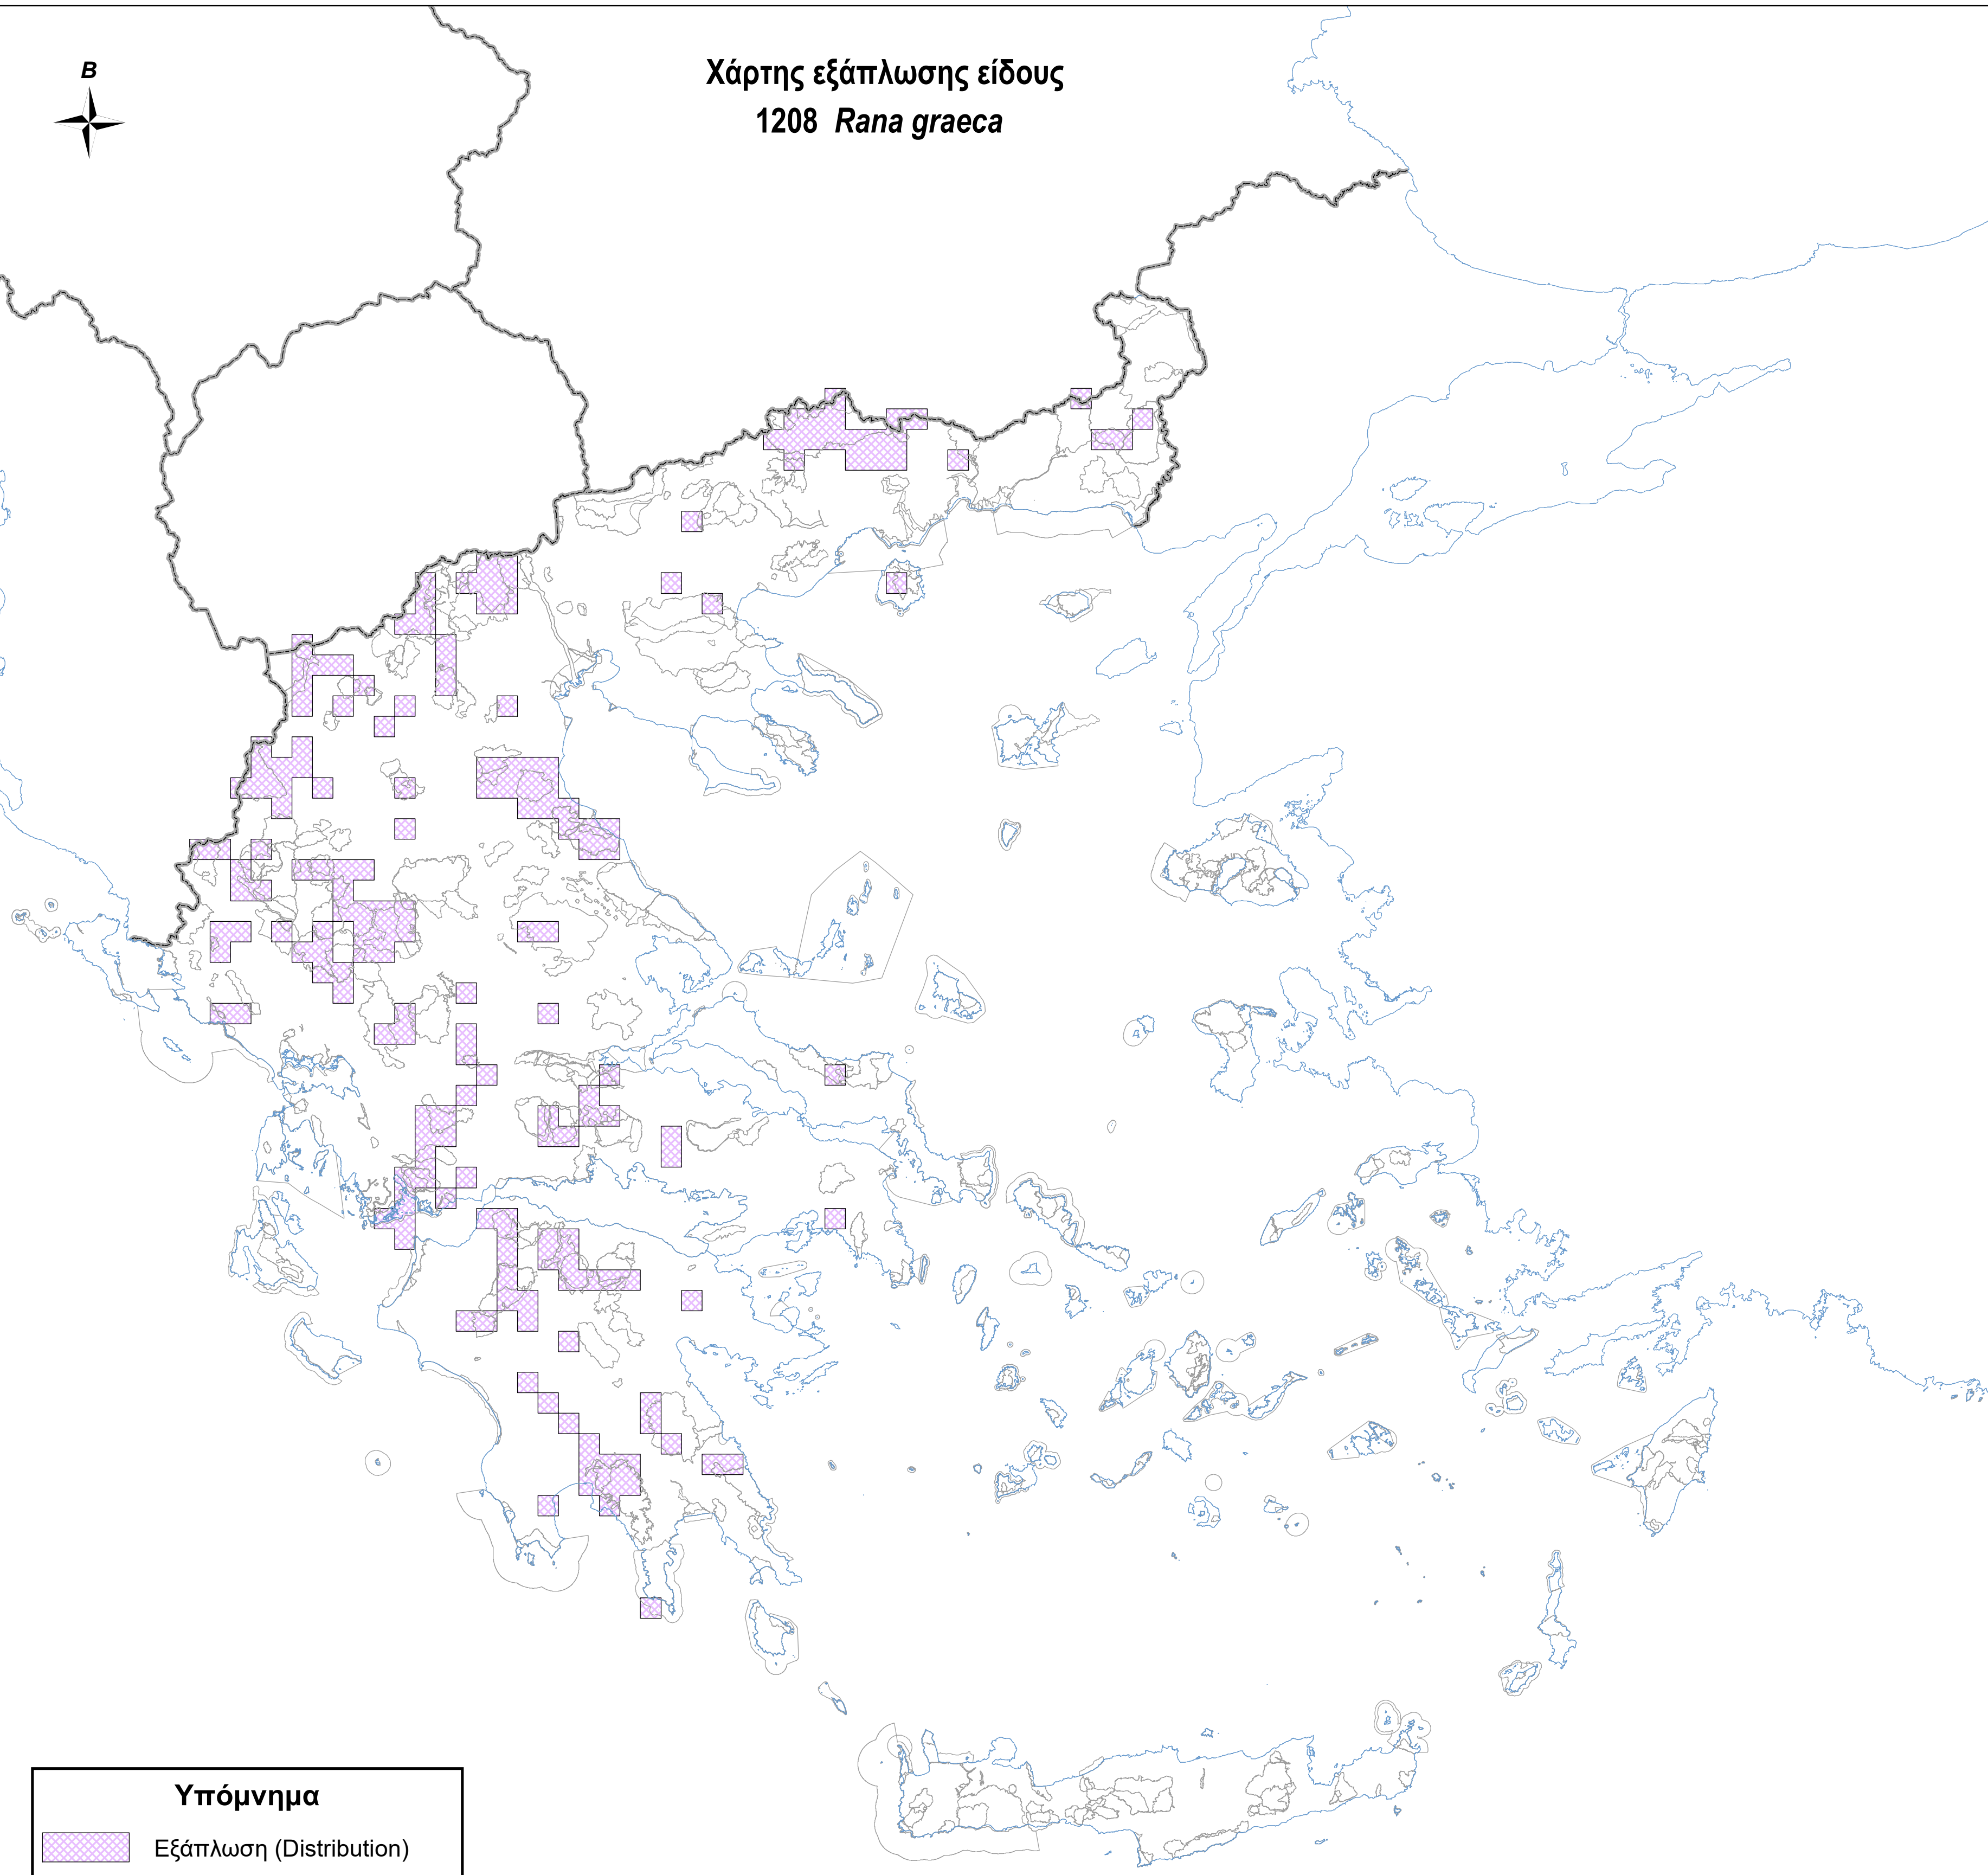

Χάρτης εξάπλωσης είδους
1208 *Rana graeca*

Υπόμνημα

-  Εξάπλωση (Distribution)
-  Όρια περιοχών Natura 2000
-  Ακτογραμμή
-  Σύνορα