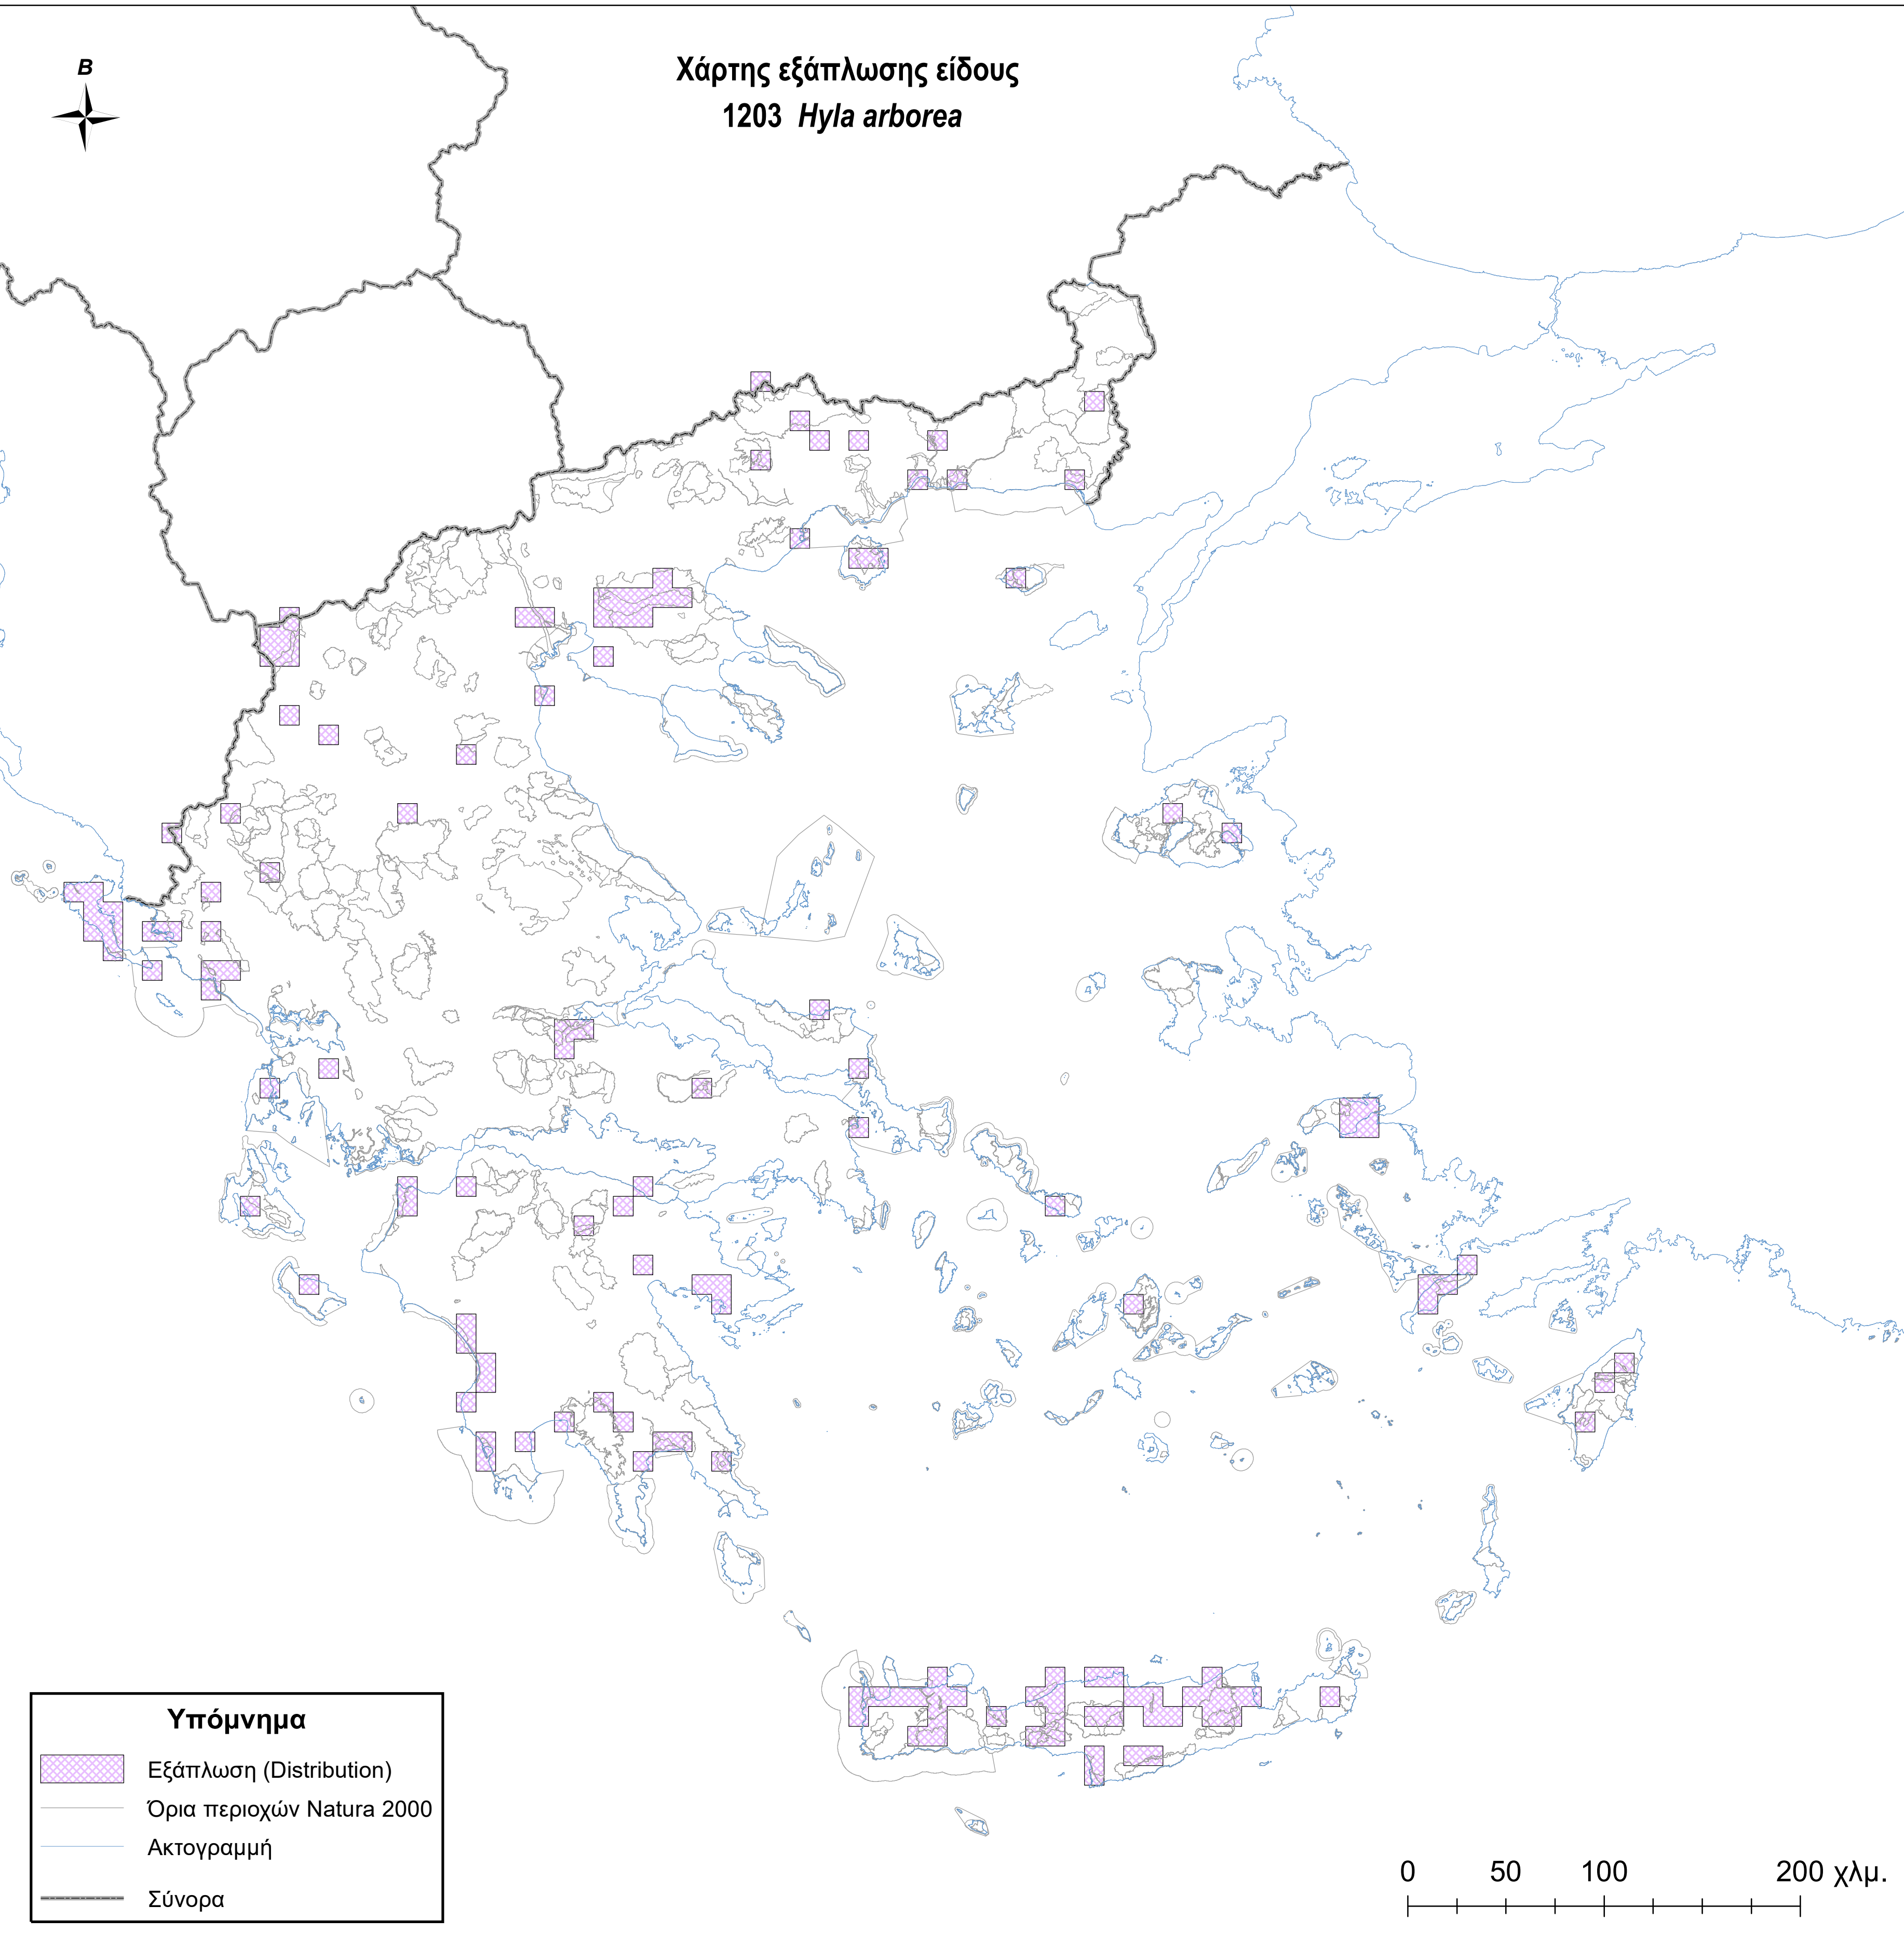

Χάρτης εξάπλωσης είδους
1203 *Hyla arborea*

Υπόμνημα

-  Εξάπλωση (Distribution)
-  Όρια περιοχών Natura 2000
-  Ακτογραμμή
-  Σύνορα