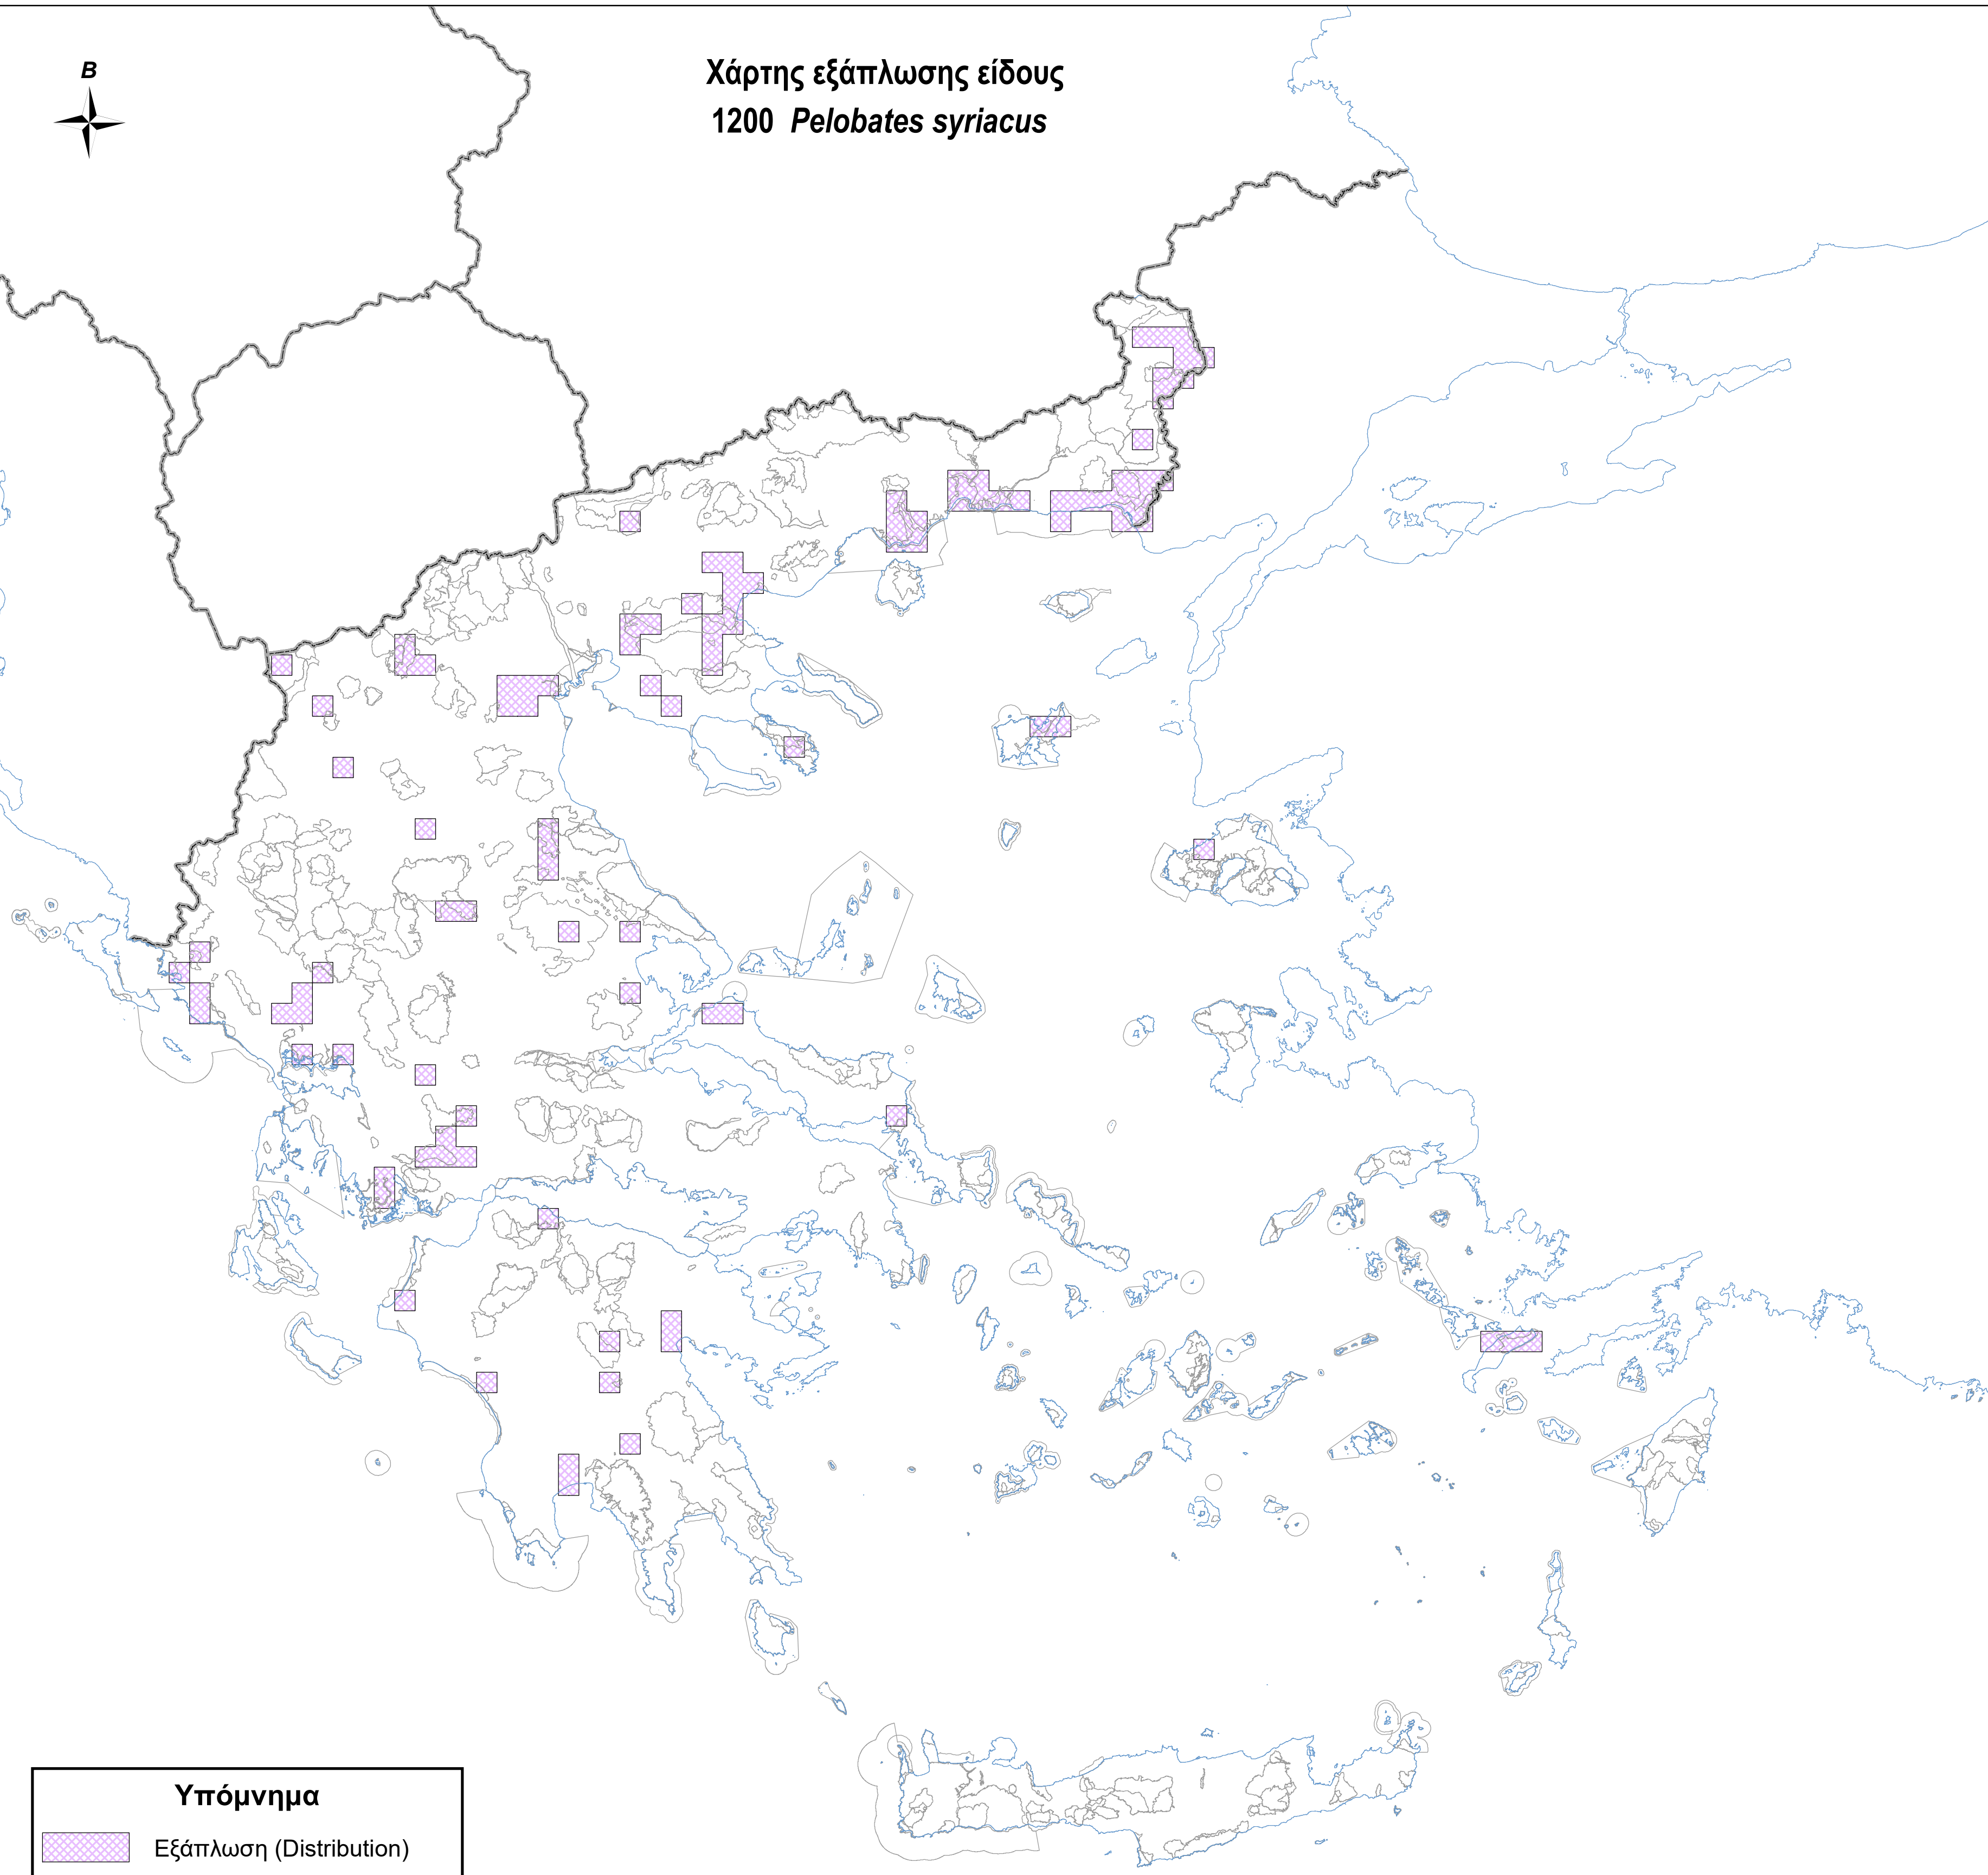

Χάρτης εξάπλωσης είδους
1200 *Pelobates syriacus*

Υπόμνημα

-  Εξάπλωση (Distribution)
-  Όρια περιοχών Natura 2000
-  Ακτογραμμή
-  Σύνορα