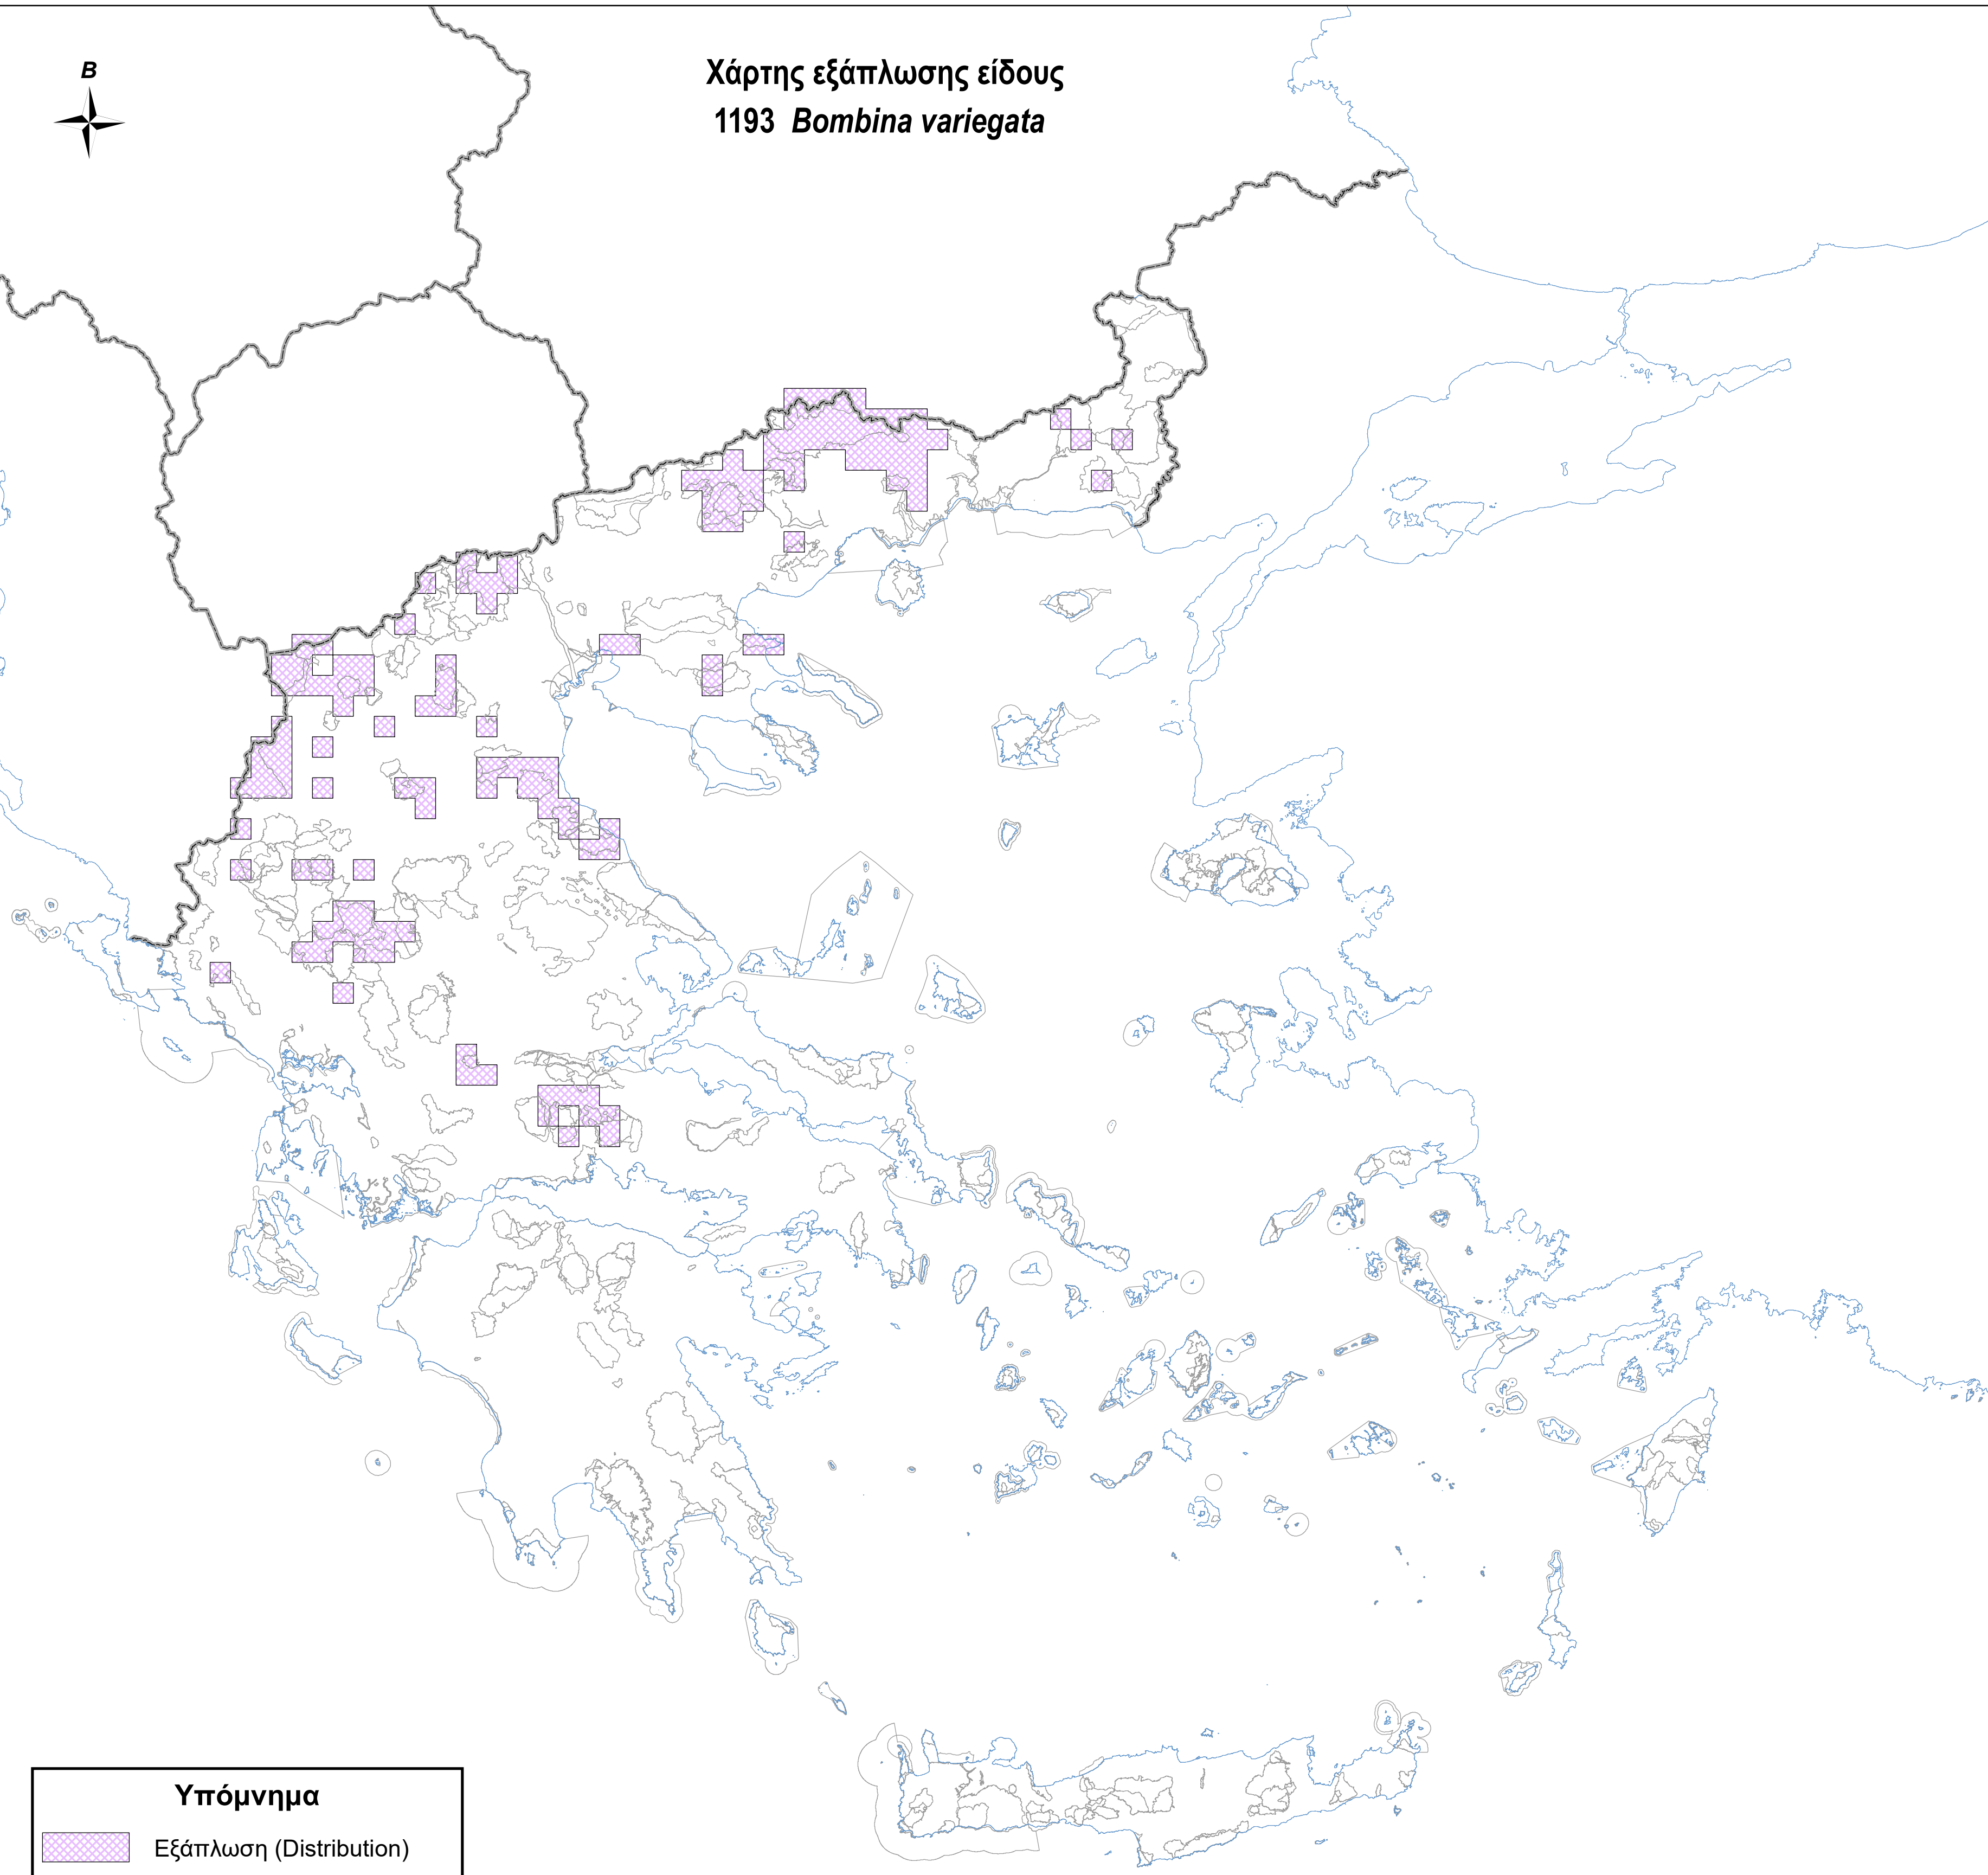

Χάρτης εξάπλωσης είδους  
1193 *Bombina variegata*

**Υπόμνημα**

-  Εξάπλωση (Distribution)
-  Όρια περιοχών Natura 2000
-  Ακτογραμμή
-  Σύνορα