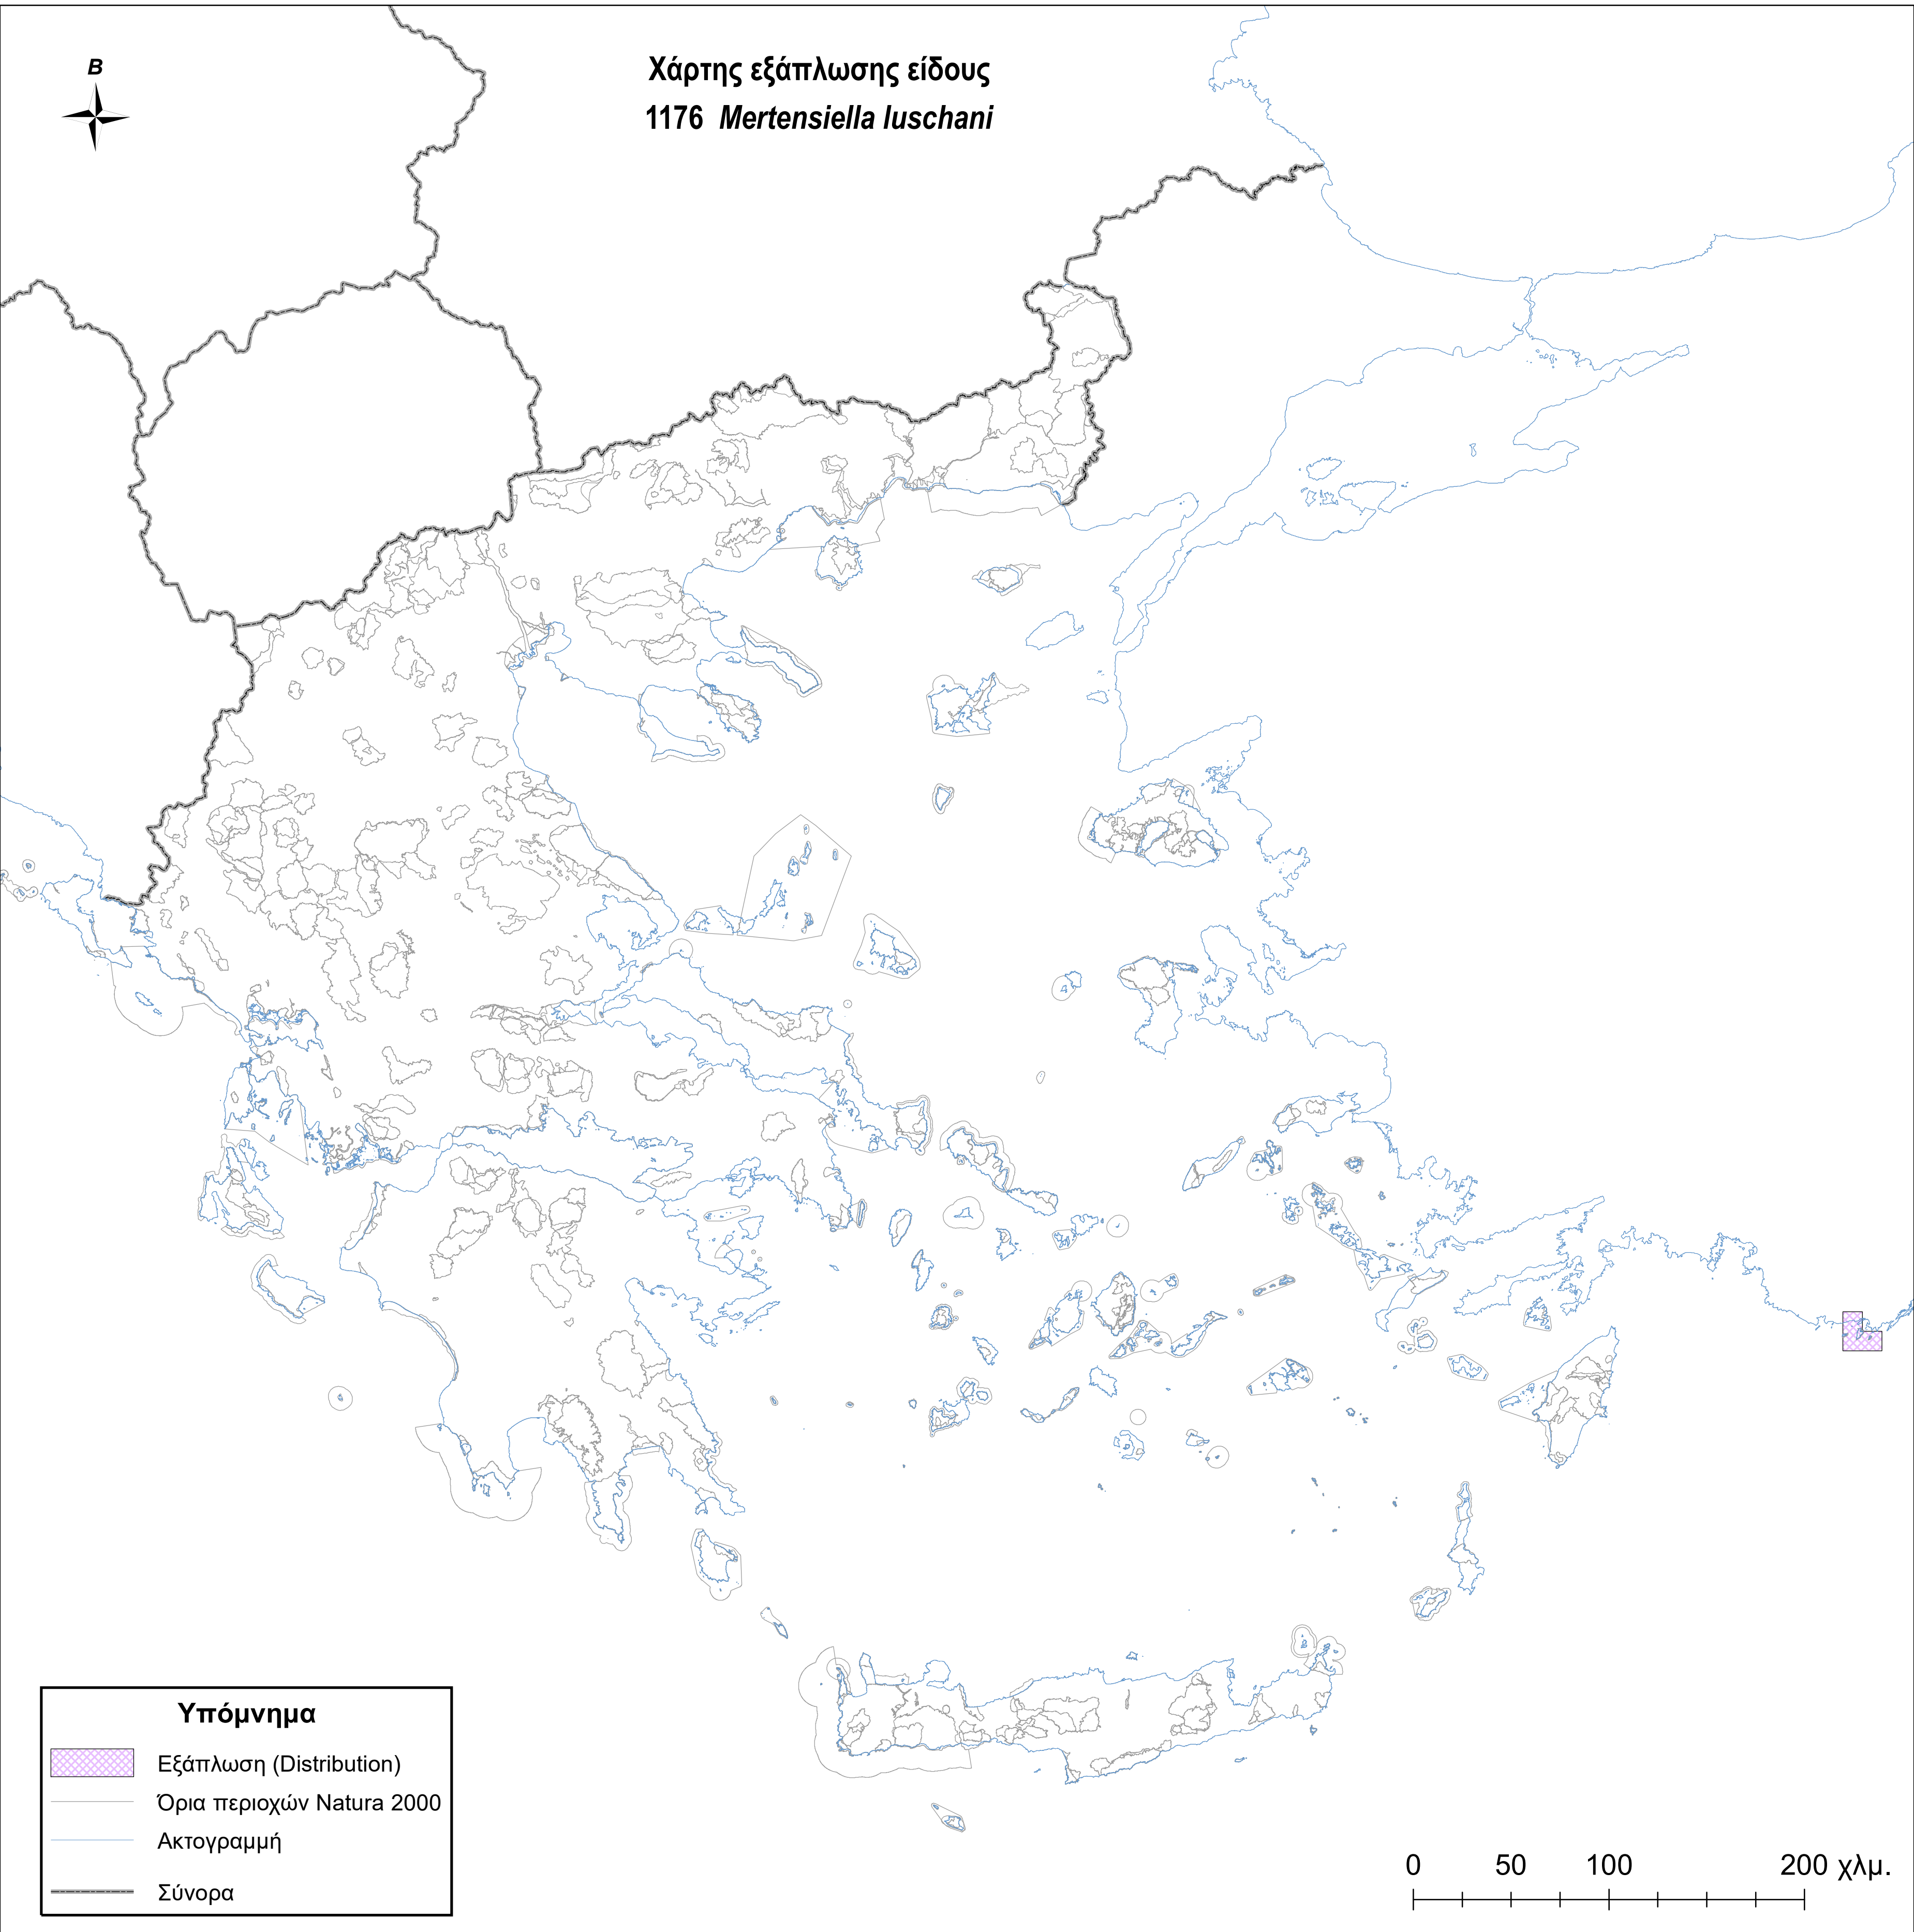

Χάρτης εξάπλωσης είδους
1176 *Mertensiella luschani*

Υπόμνημα

-  Εξάπλωση (Distribution)
-  Όρια περιοχών Natura 2000
-  Ακτογραμμή
-  Σύνορα

0 50 100 200 χλμ.