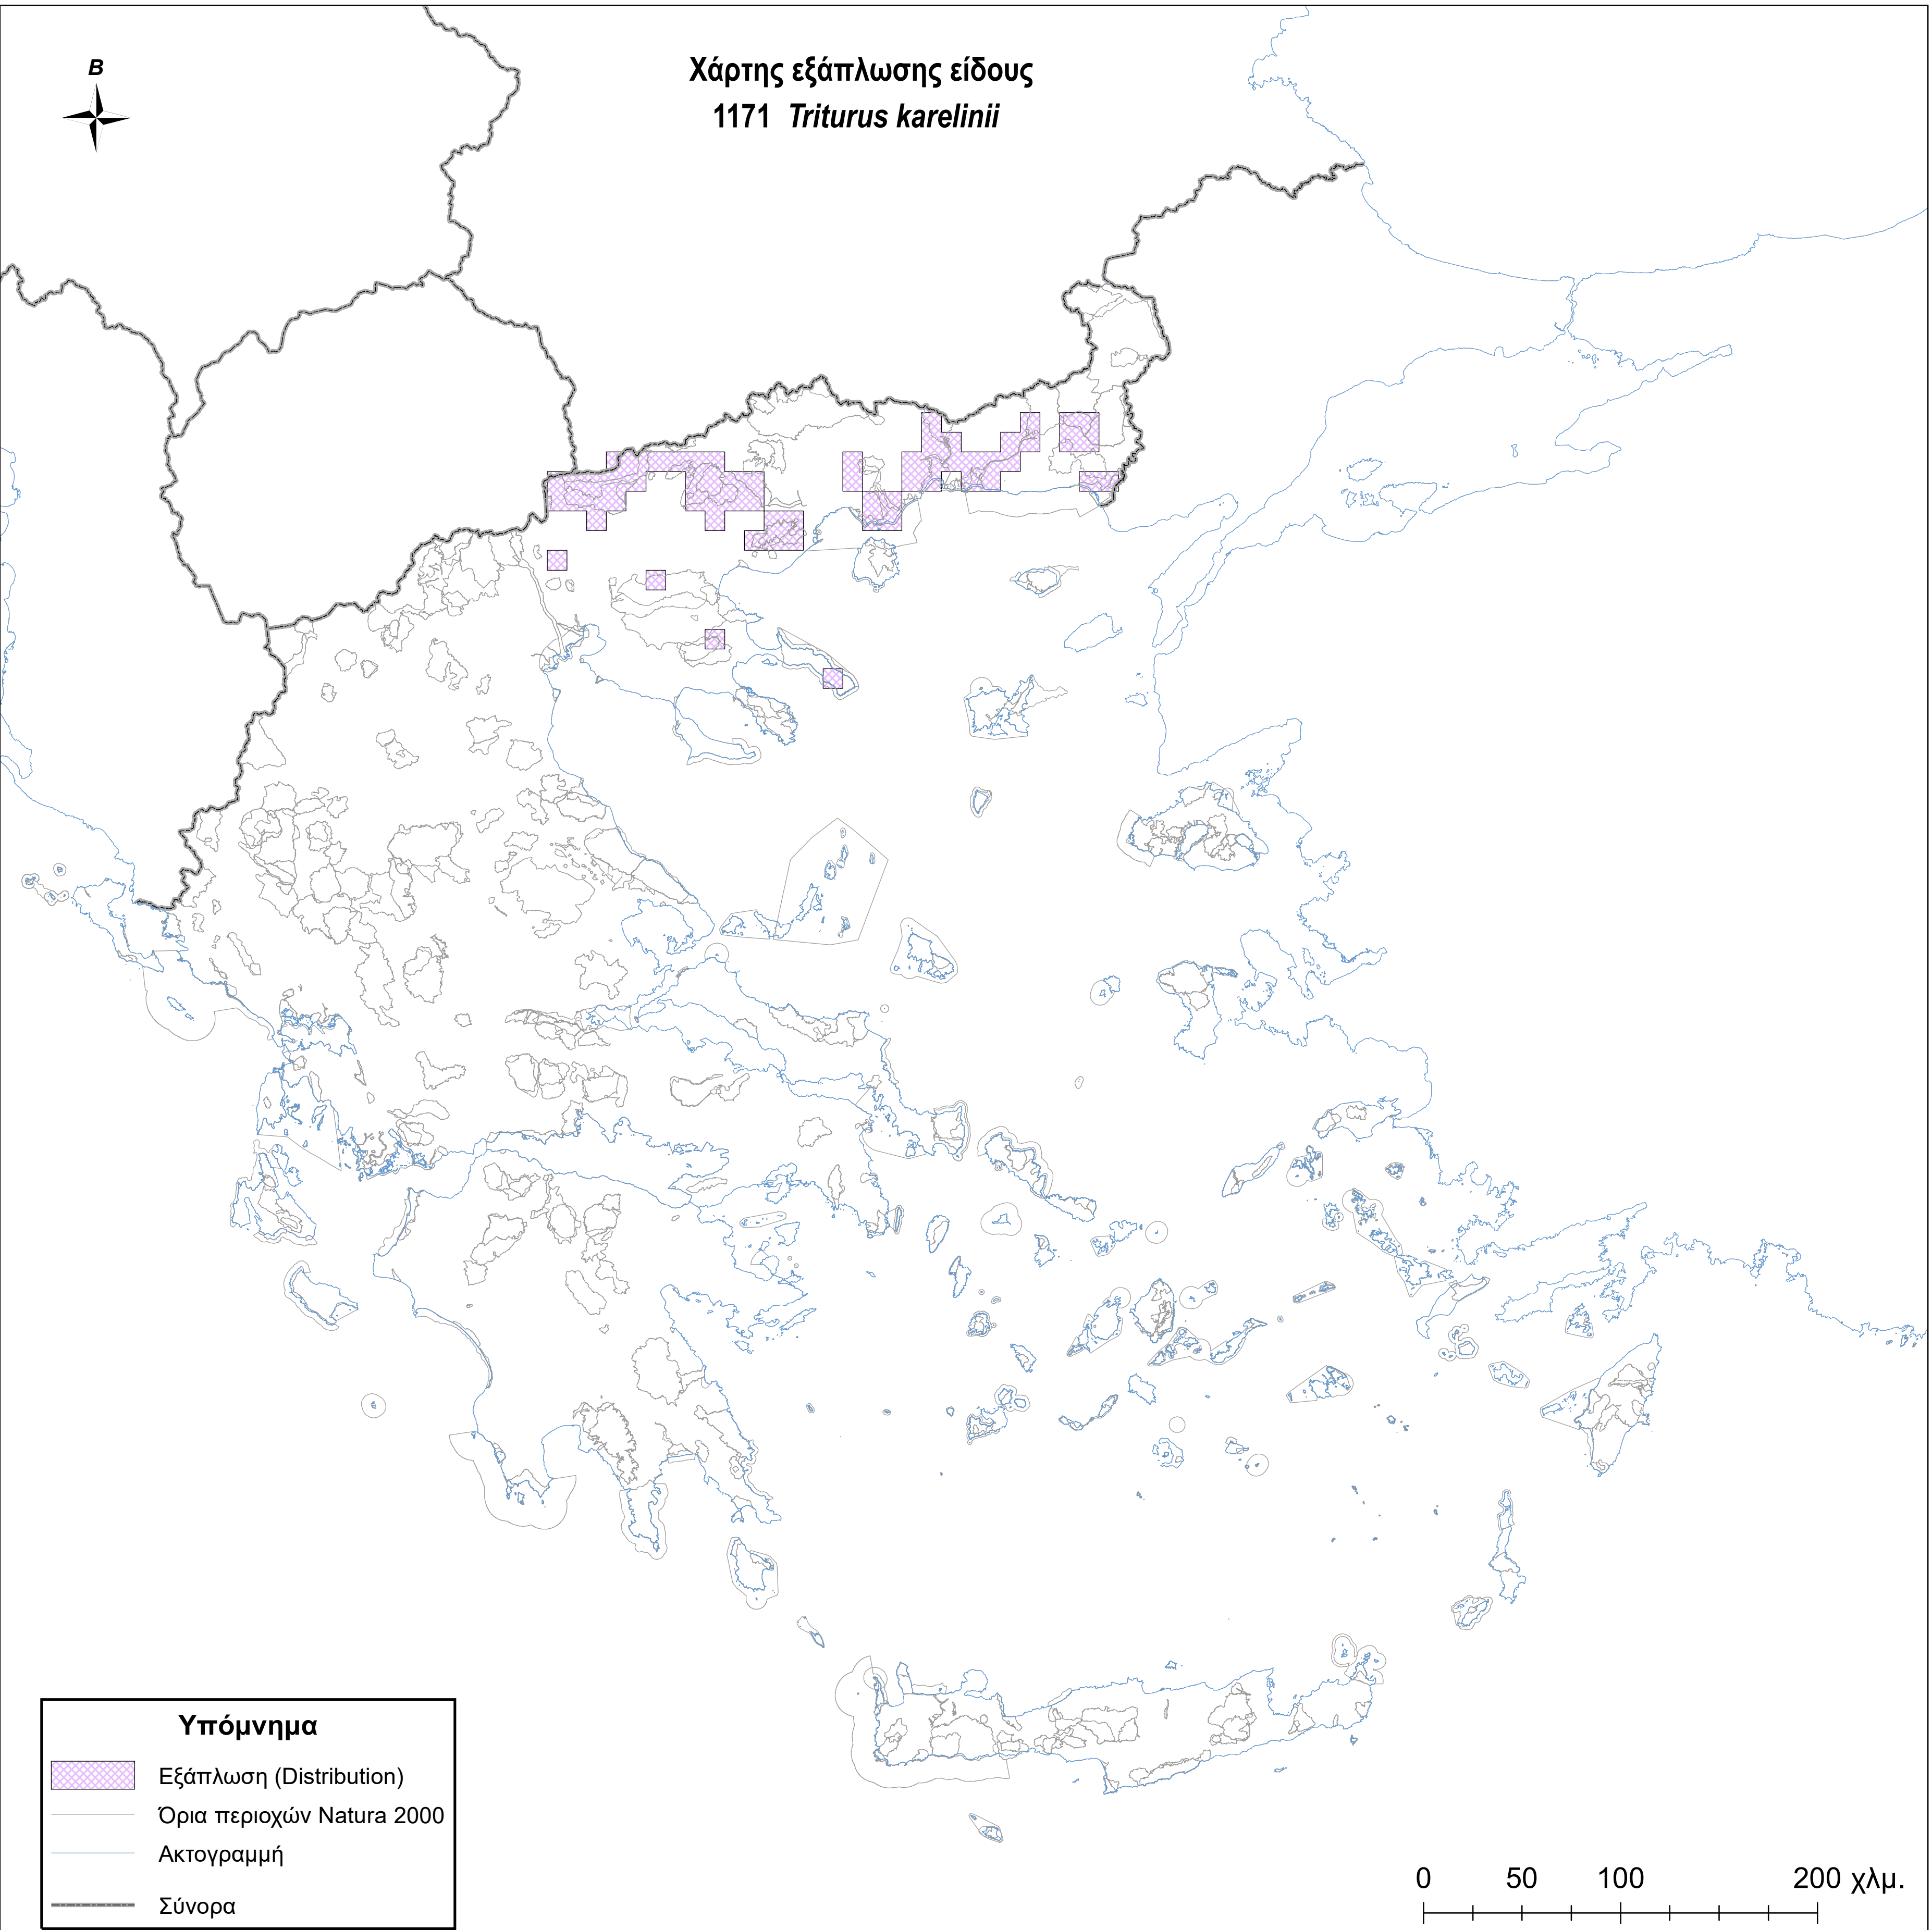

Χάρτης εξάπλωσης είδους
1171 *Triturus karelinii*

Υπόμνημα

-  Εξάπλωση (Distribution)
-  Όρια περιοχών Natura 2000
-  Ακτογραμμή
-  Σύνορα