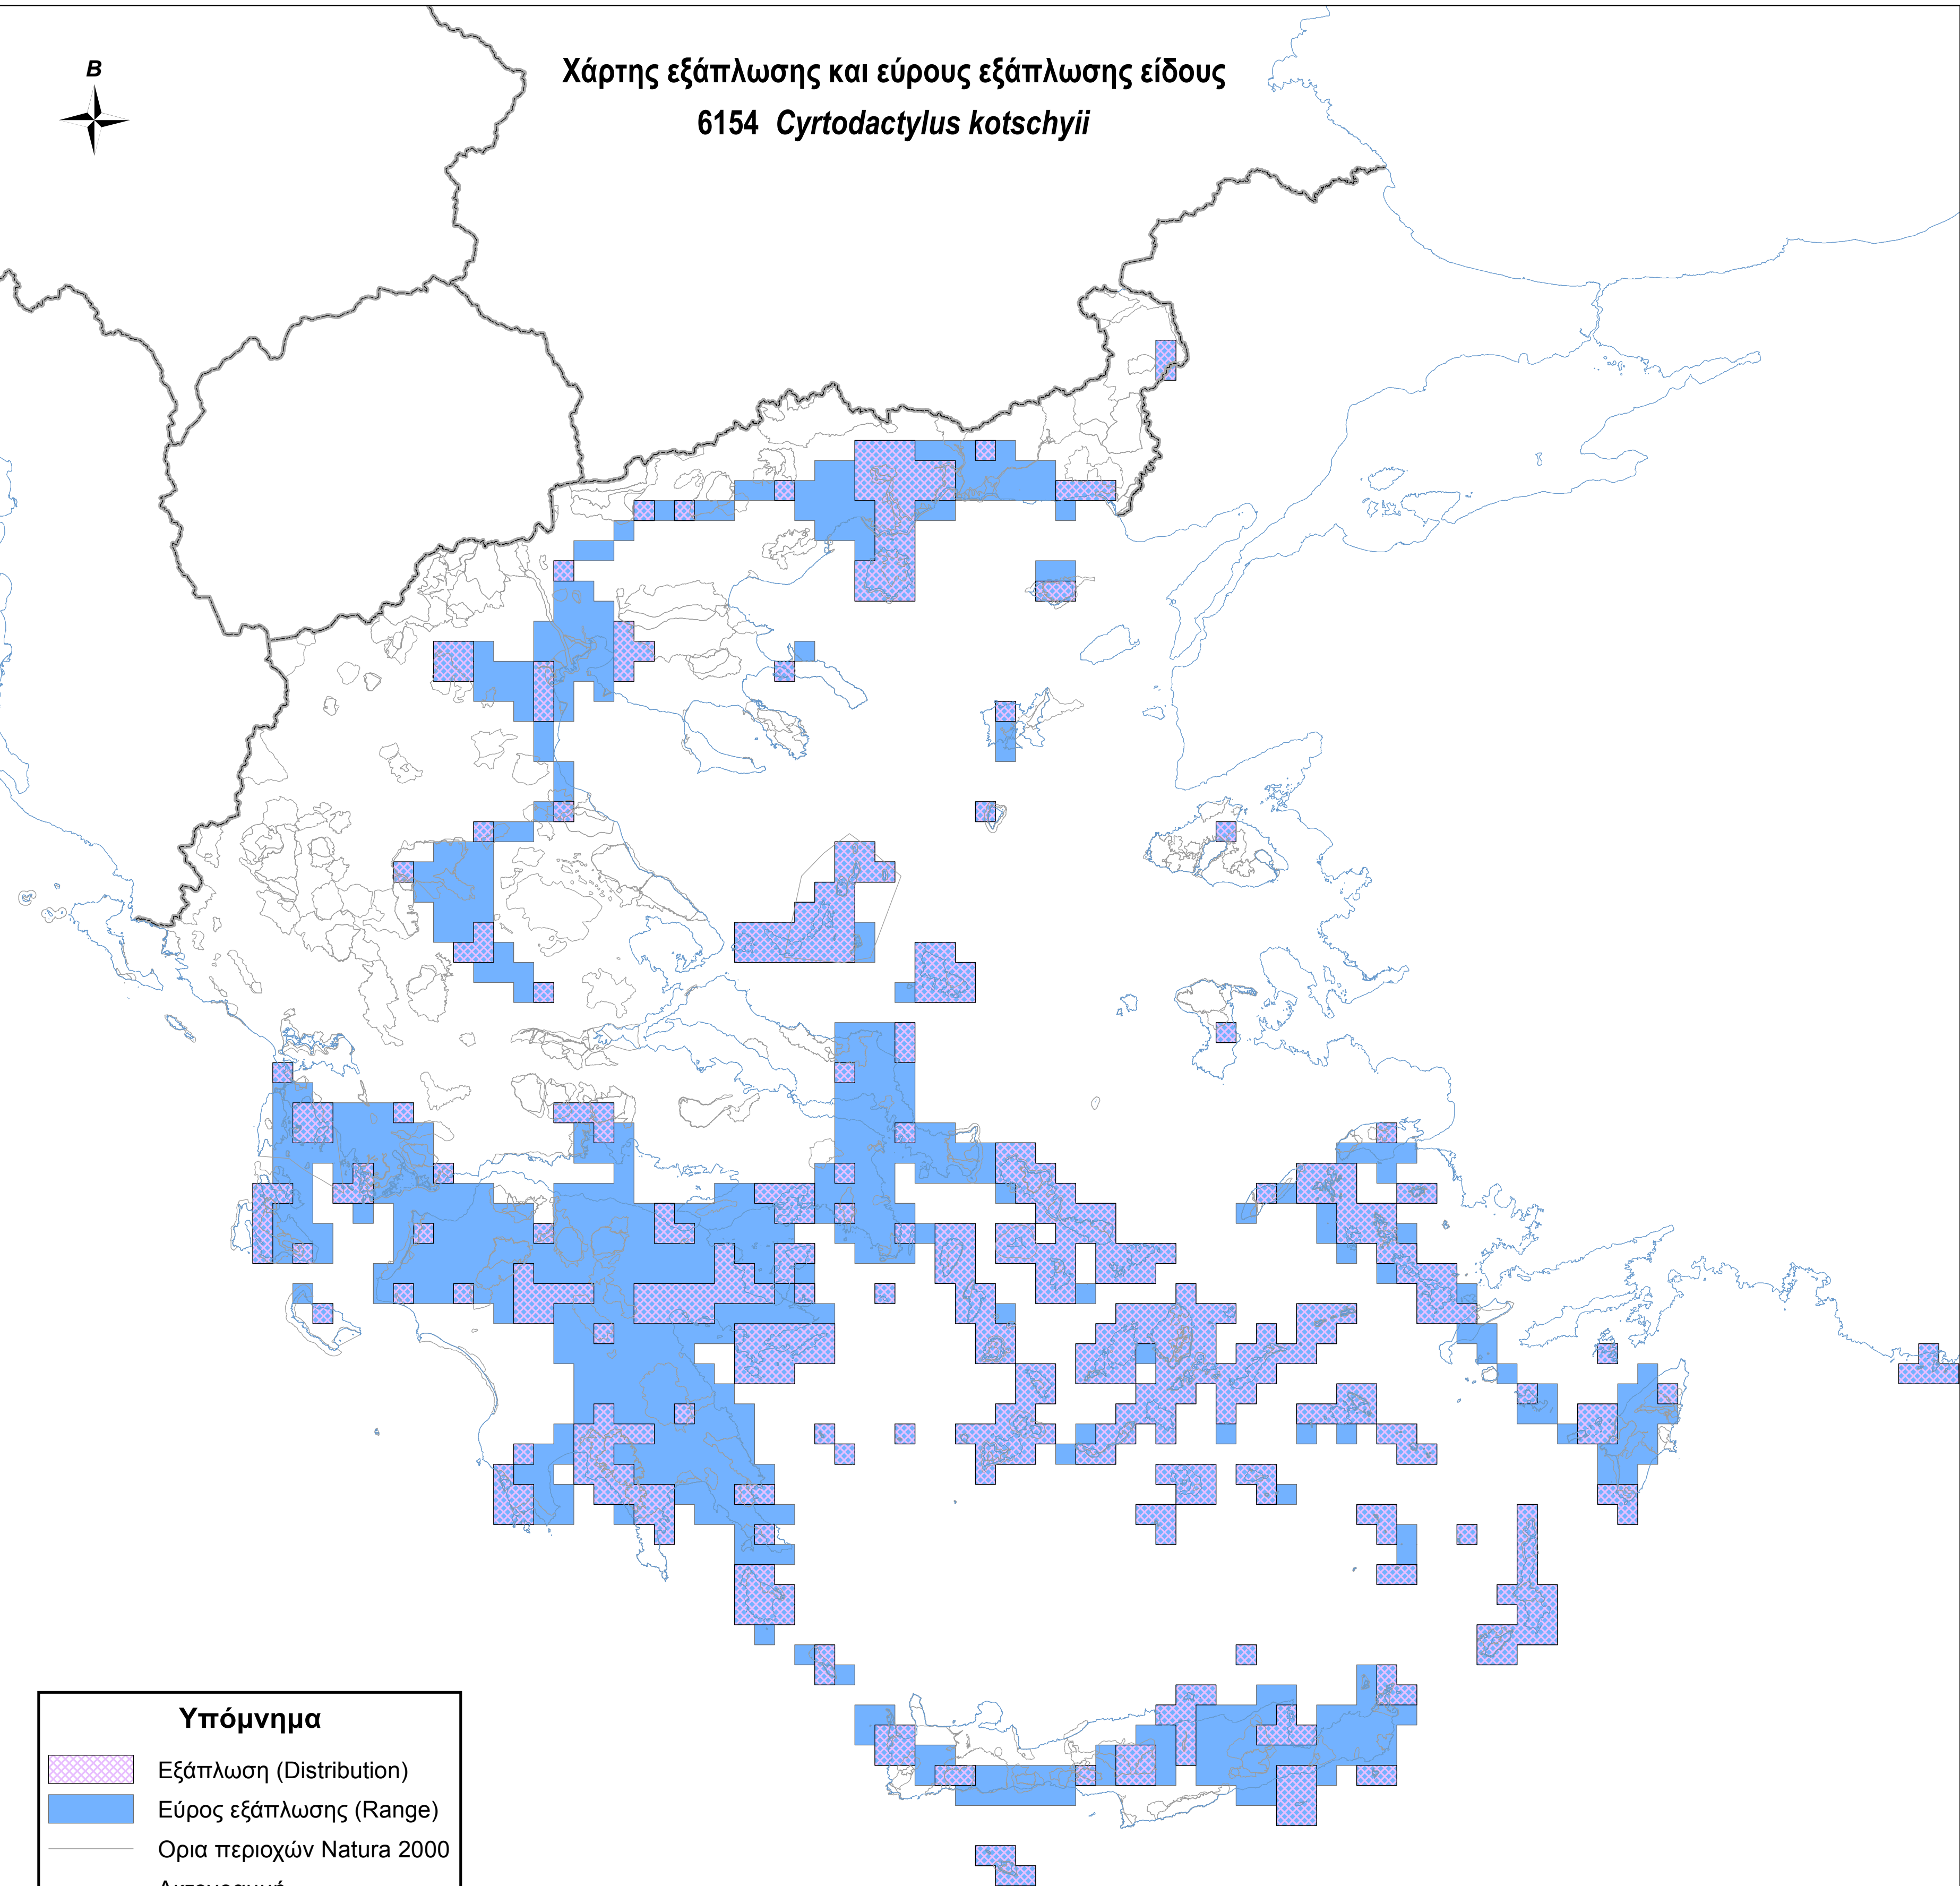

Χάρτης εξάπλωσης και εύρους εξάπλωσης είδους
6154 *Cyrtodactylus kotschyii*

Υπόμνημα

-  Εξάπλωση (Distribution)
-  Εύρος εξάπλωσης (Range)
-  Ορια περιοχών Natura 2000
-  Ακτογραμμή
-  Σύνορα