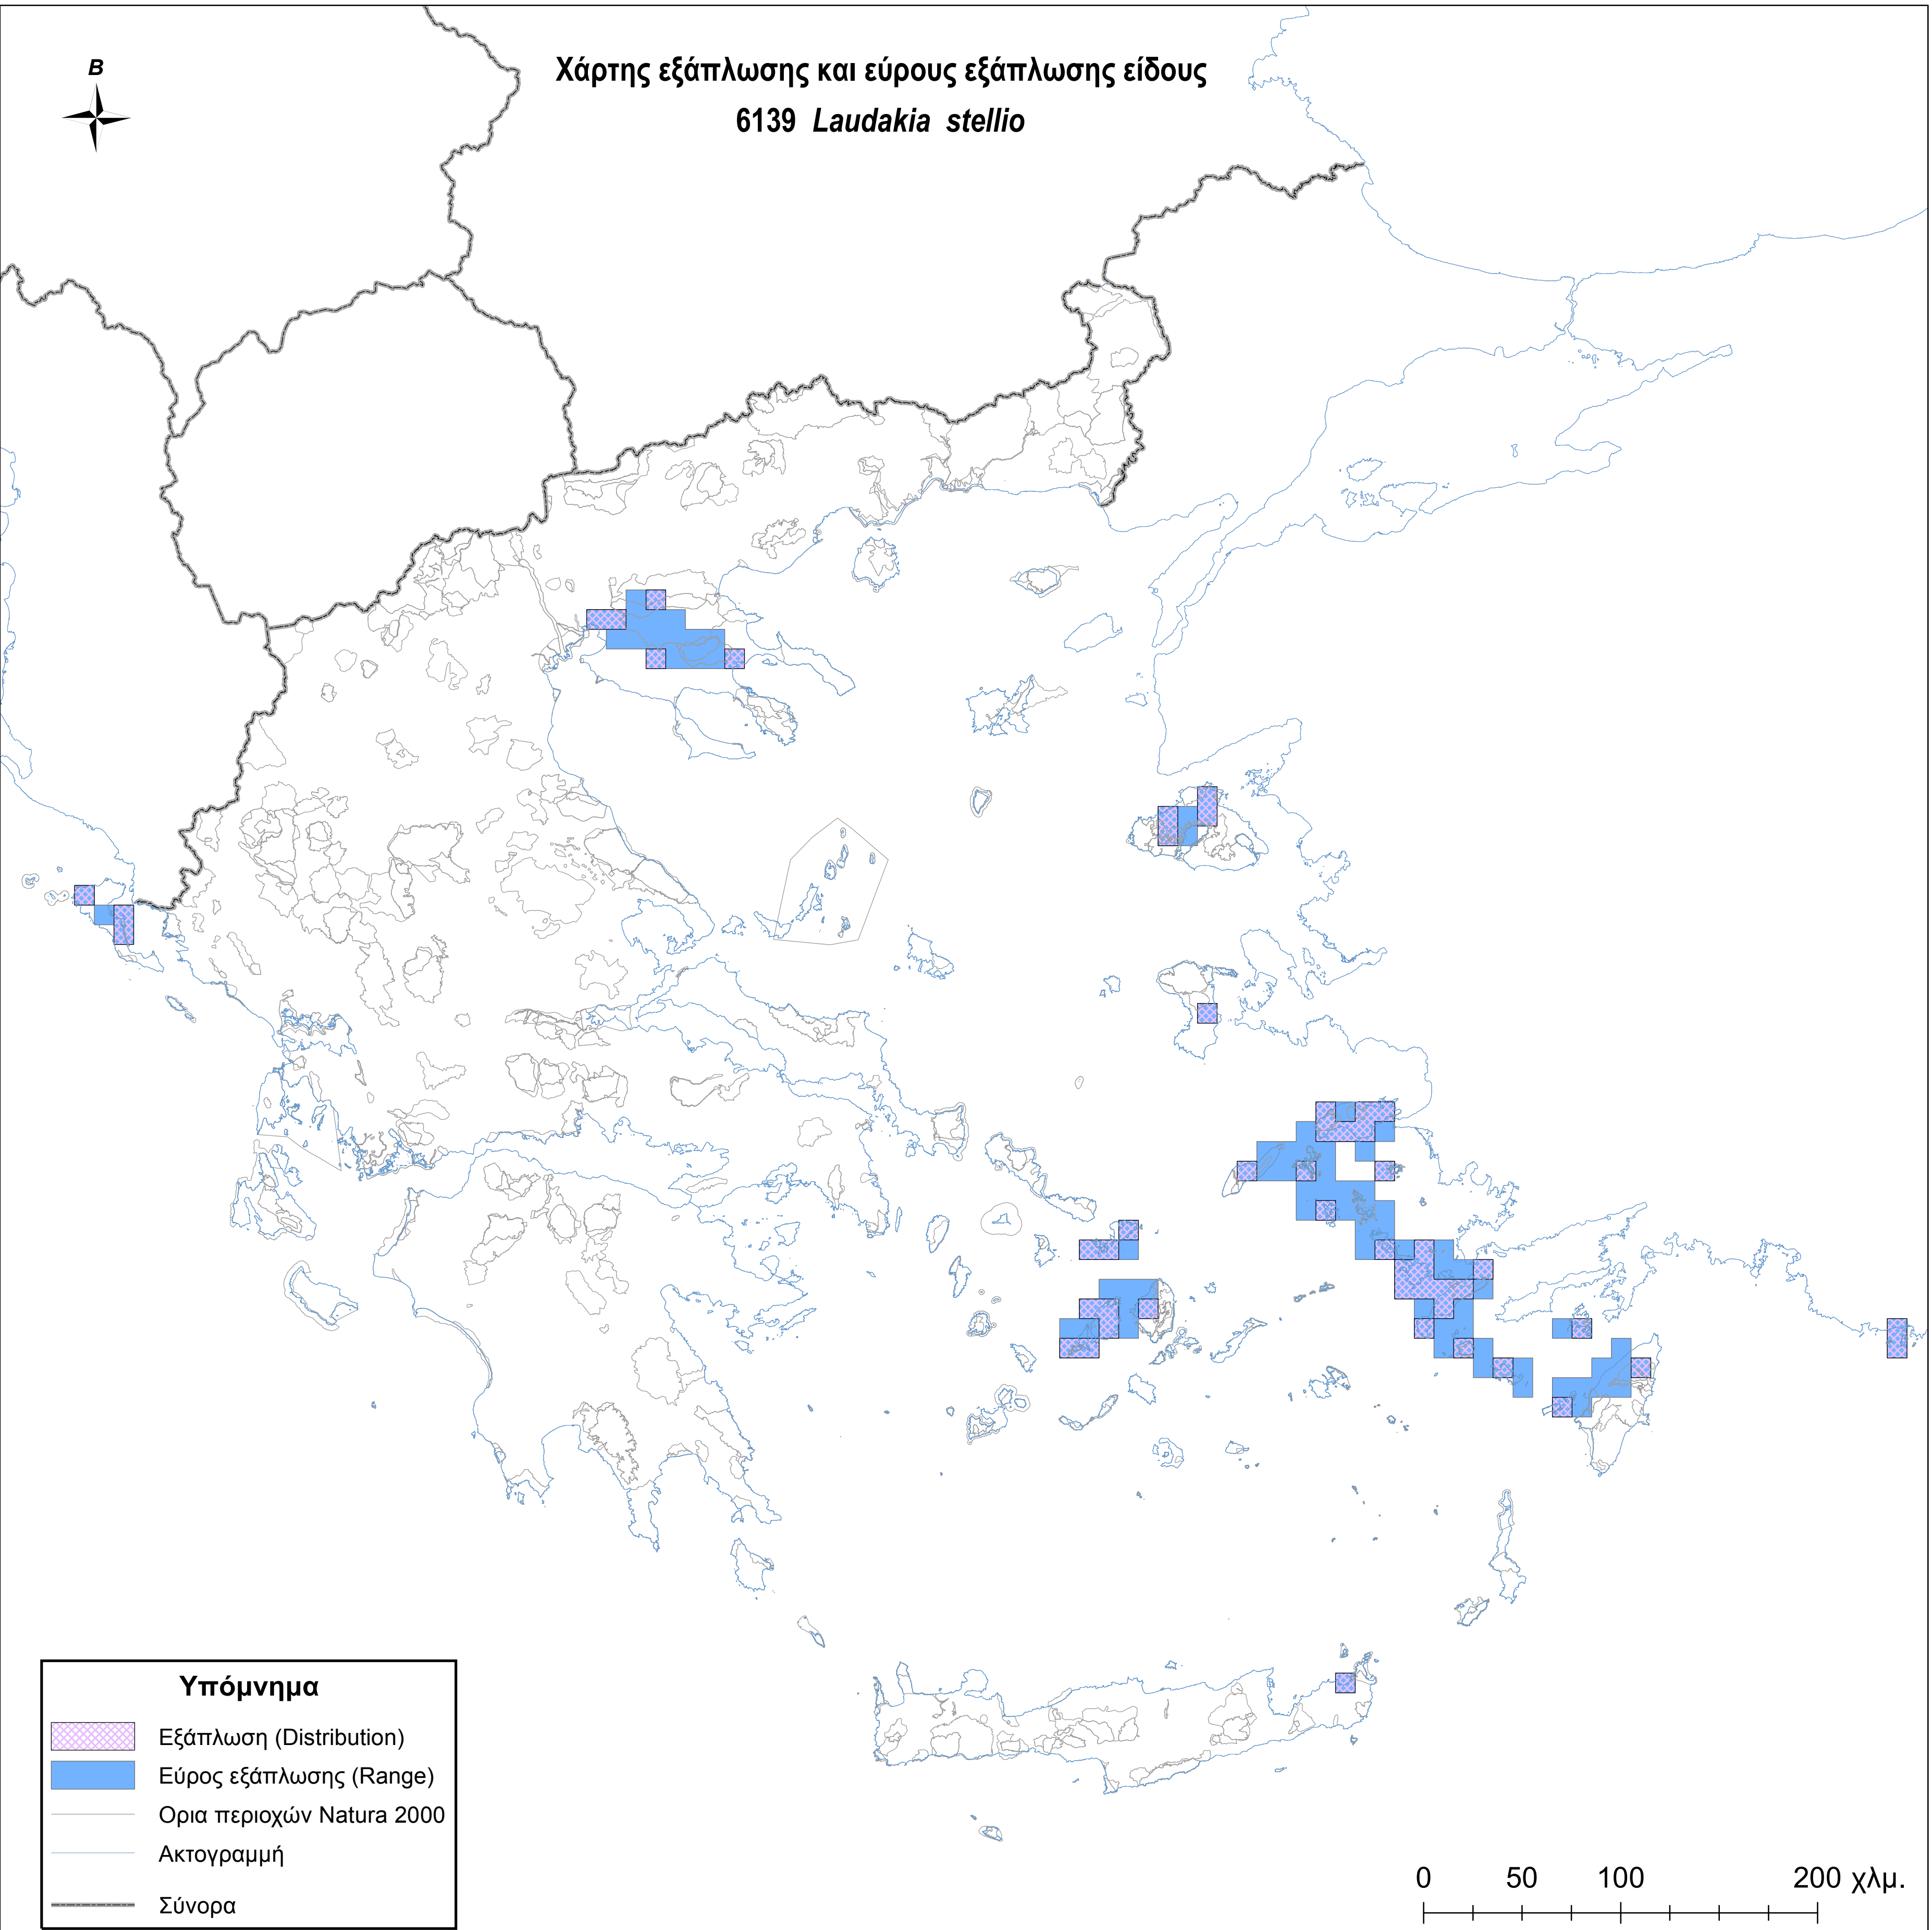

Χάρτης εξάπλωσης και εύρους εξάπλωσης είδους
6139 *Laudakia stellio*

Υπόμνημα

-  Εξάπλωση (Distribution)
-  Εύρος εξάπλωσης (Range)
-  Ορια περιοχών Natura 2000
-  Ακτογραμμή
-  Σύνορα

0 50 100 200 χλμ.