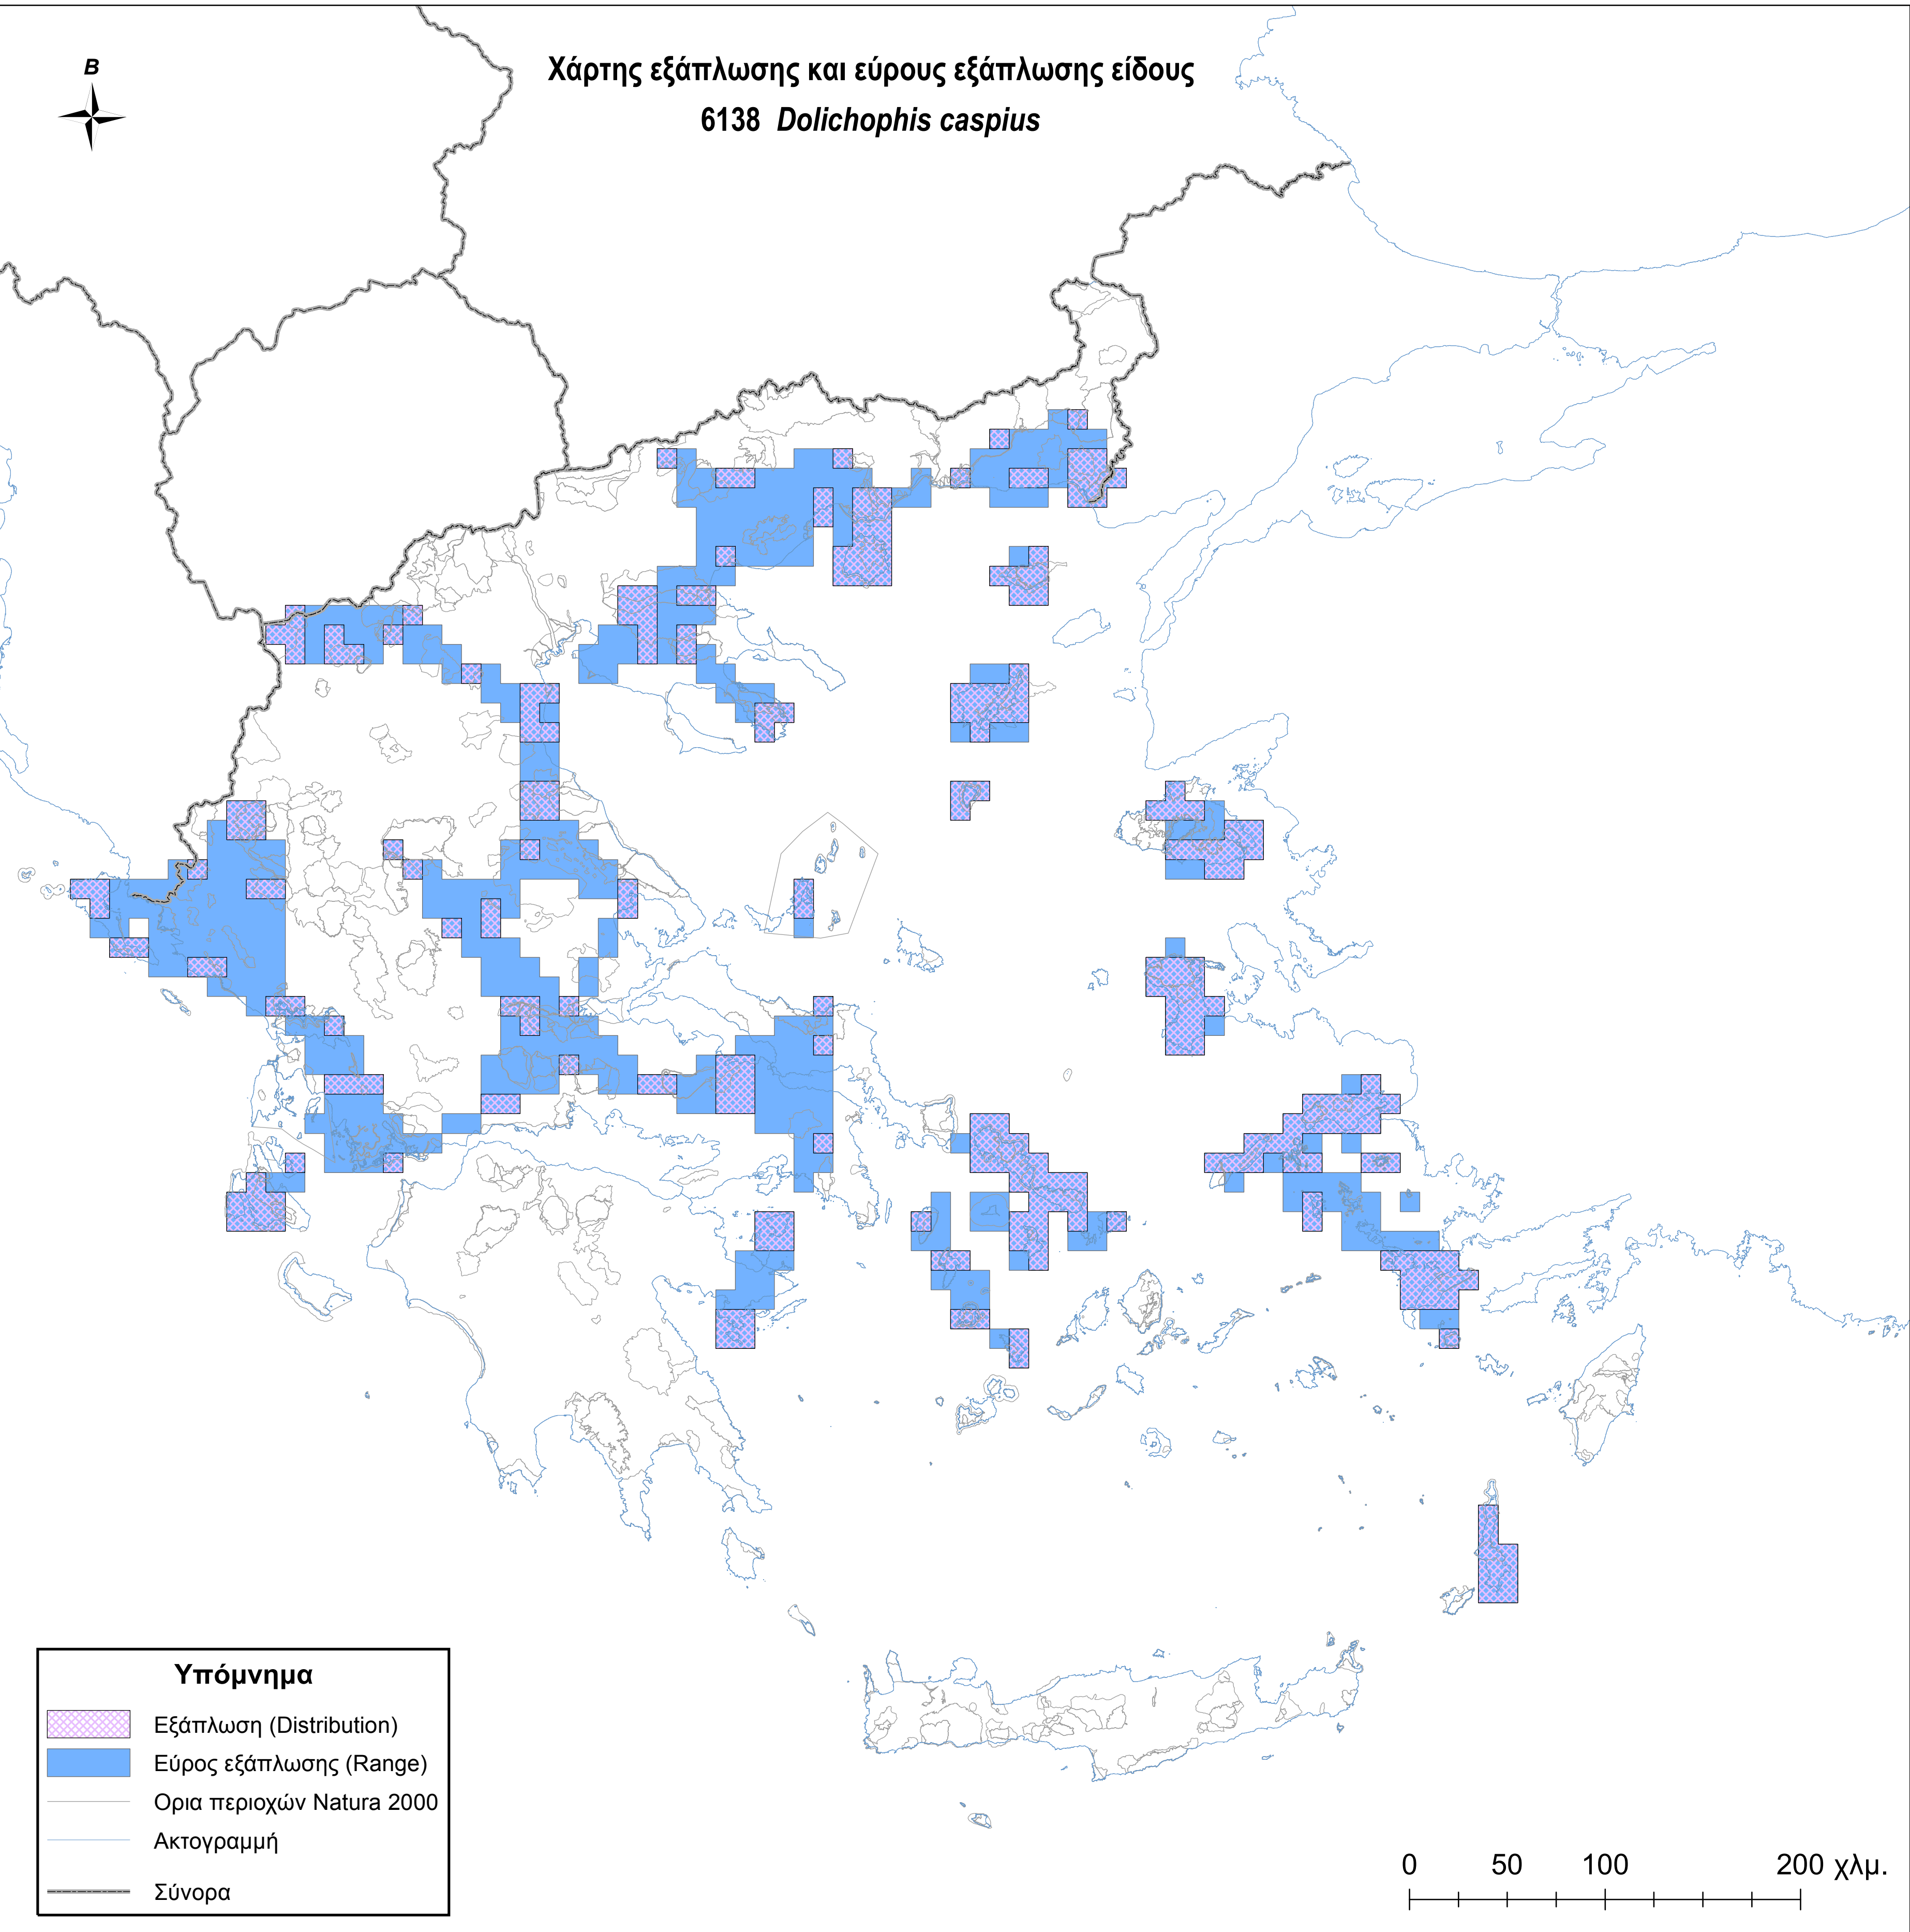

Χάρτης εξάπλωσης και εύρους εξάπλωσης είδους
6138 *Dolichophis caspius*

Υπόμνημα

-  Εξάπλωση (Distribution)
-  Εύρος εξάπλωσης (Range)
-  Ορια περιοχών Natura 2000
-  Ακτογραμμή
-  Σύνορα

0 50 100 200 χλμ.