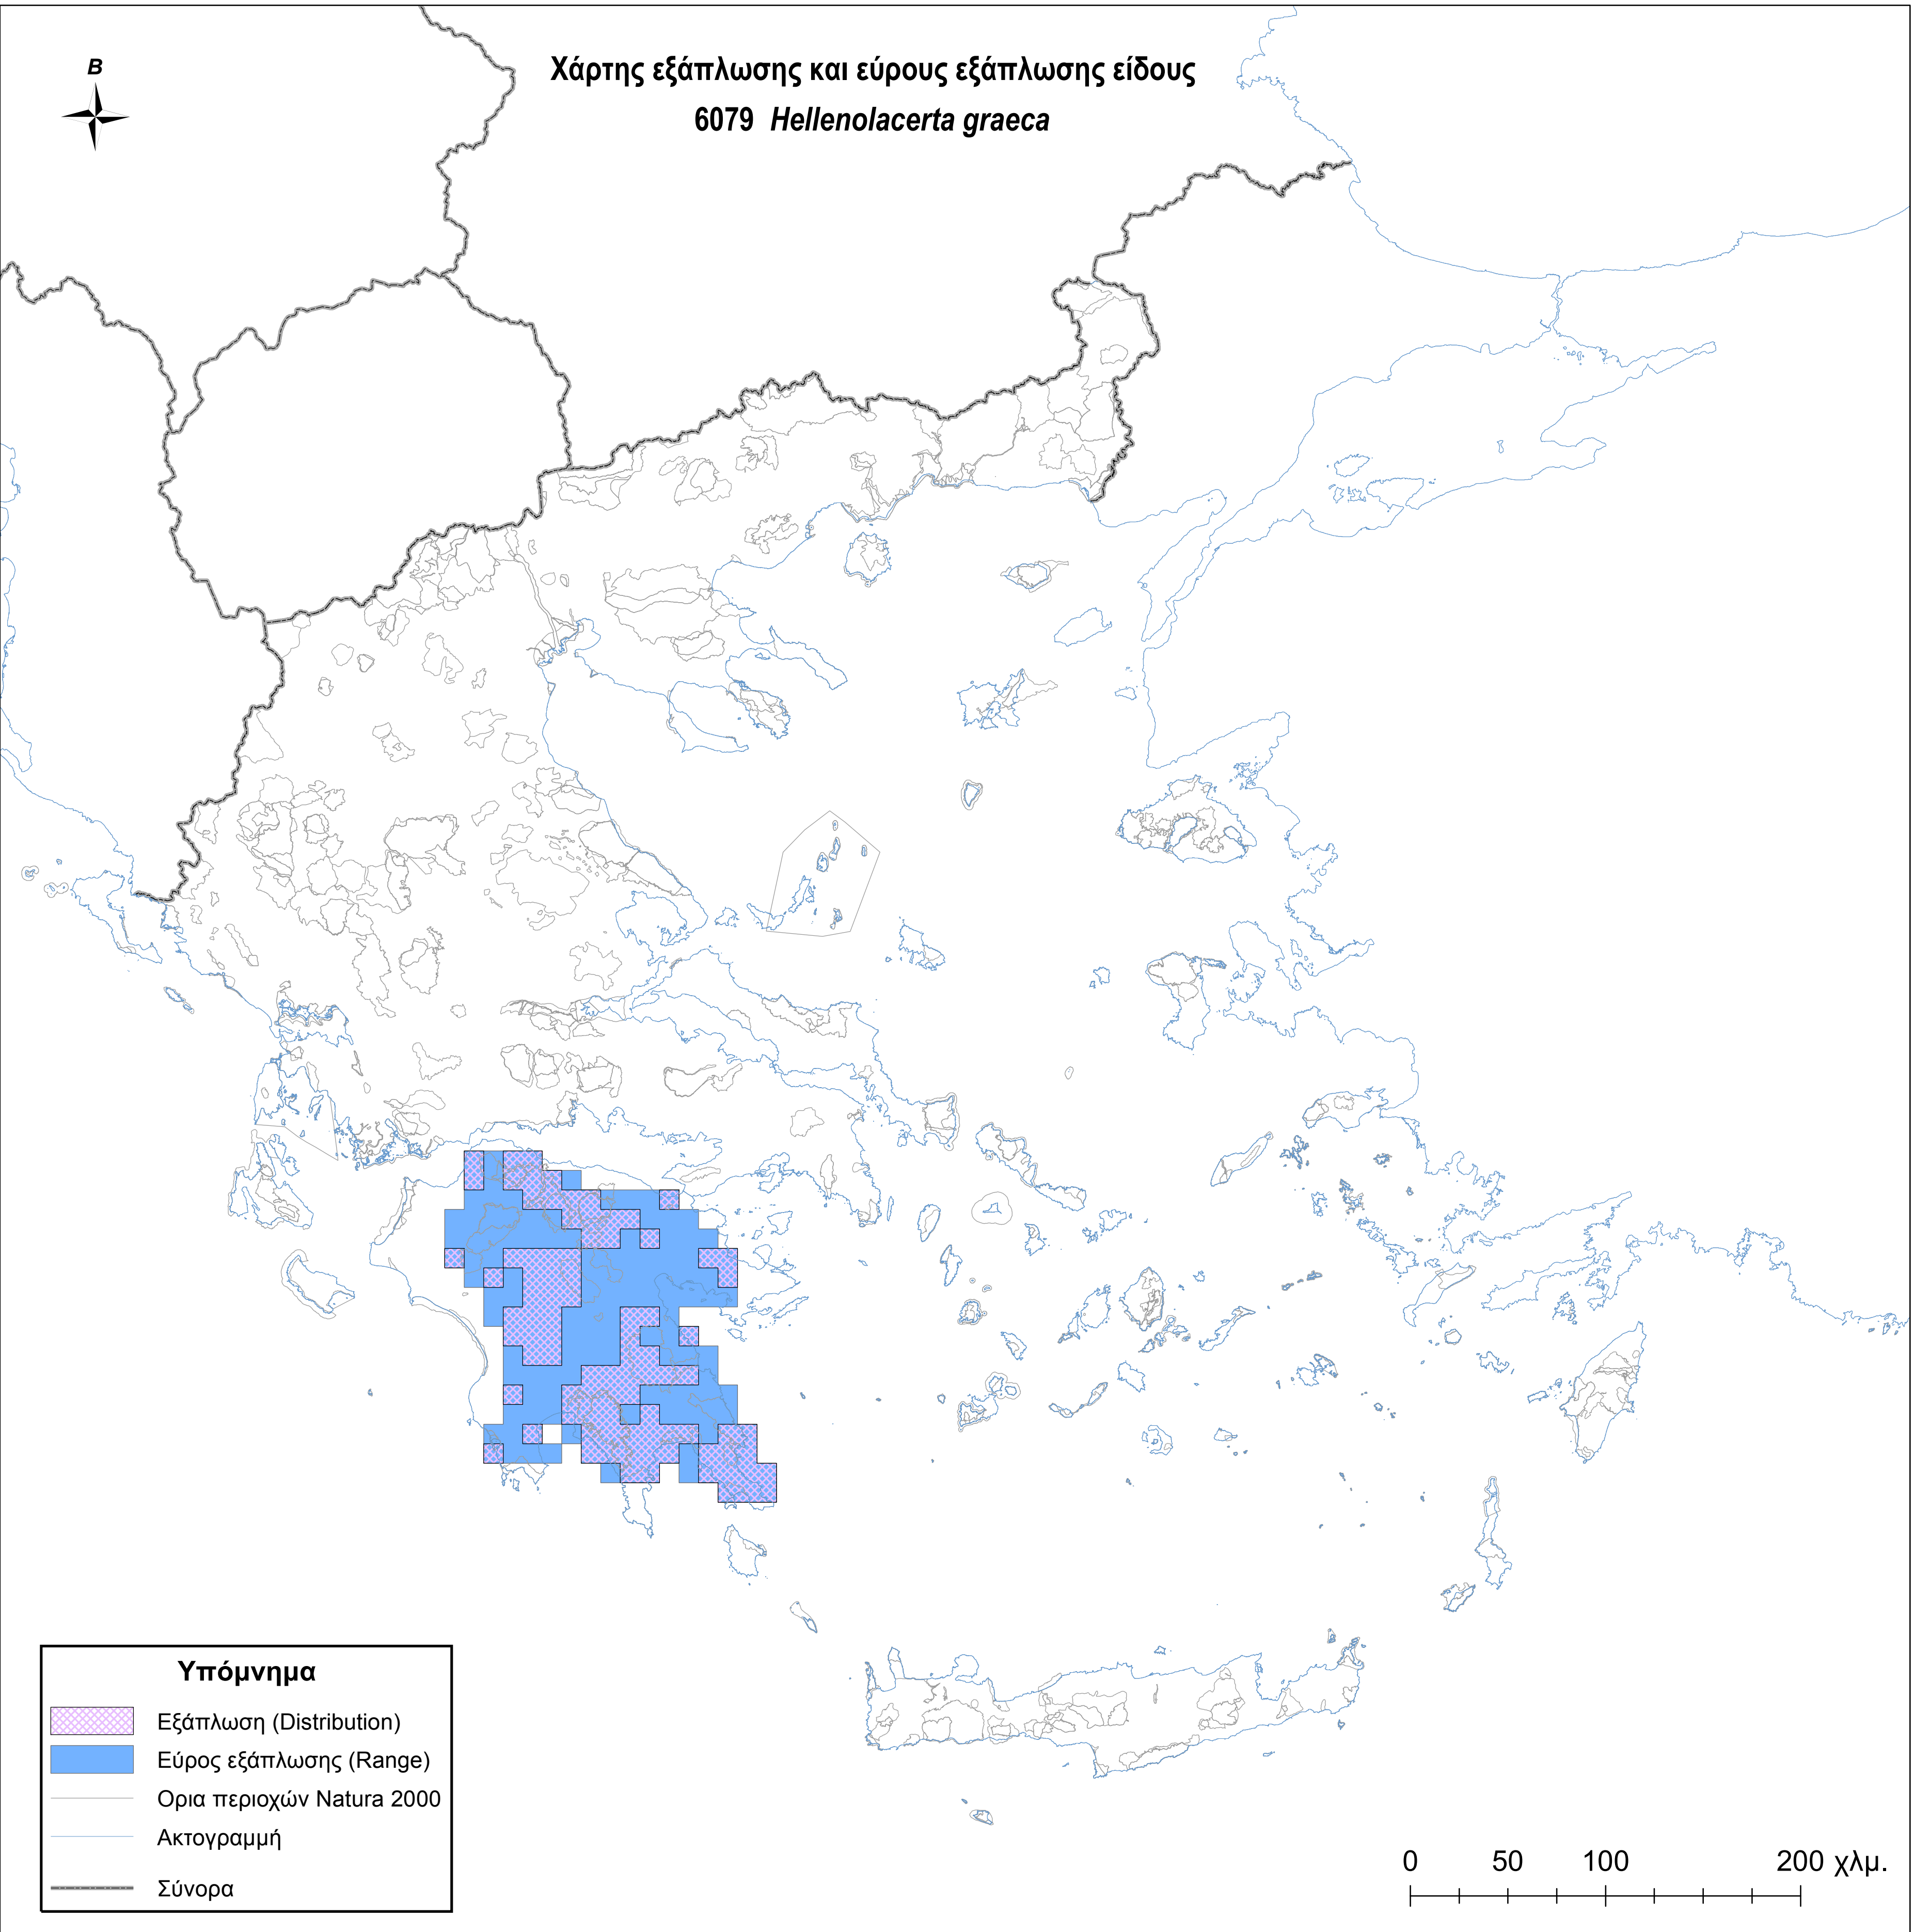

Χάρτης εξάπλωσης και εύρους εξάπλωσης είδους  
6079 *Hellenolacerta graeca*

**Υπόμνημα**

-  Εξάπλωση (Distribution)
-  Εύρος εξάπλωσης (Range)
-  Ορια περιοχών Natura 2000
-  Ακτογραμμή
-  Σύνορα