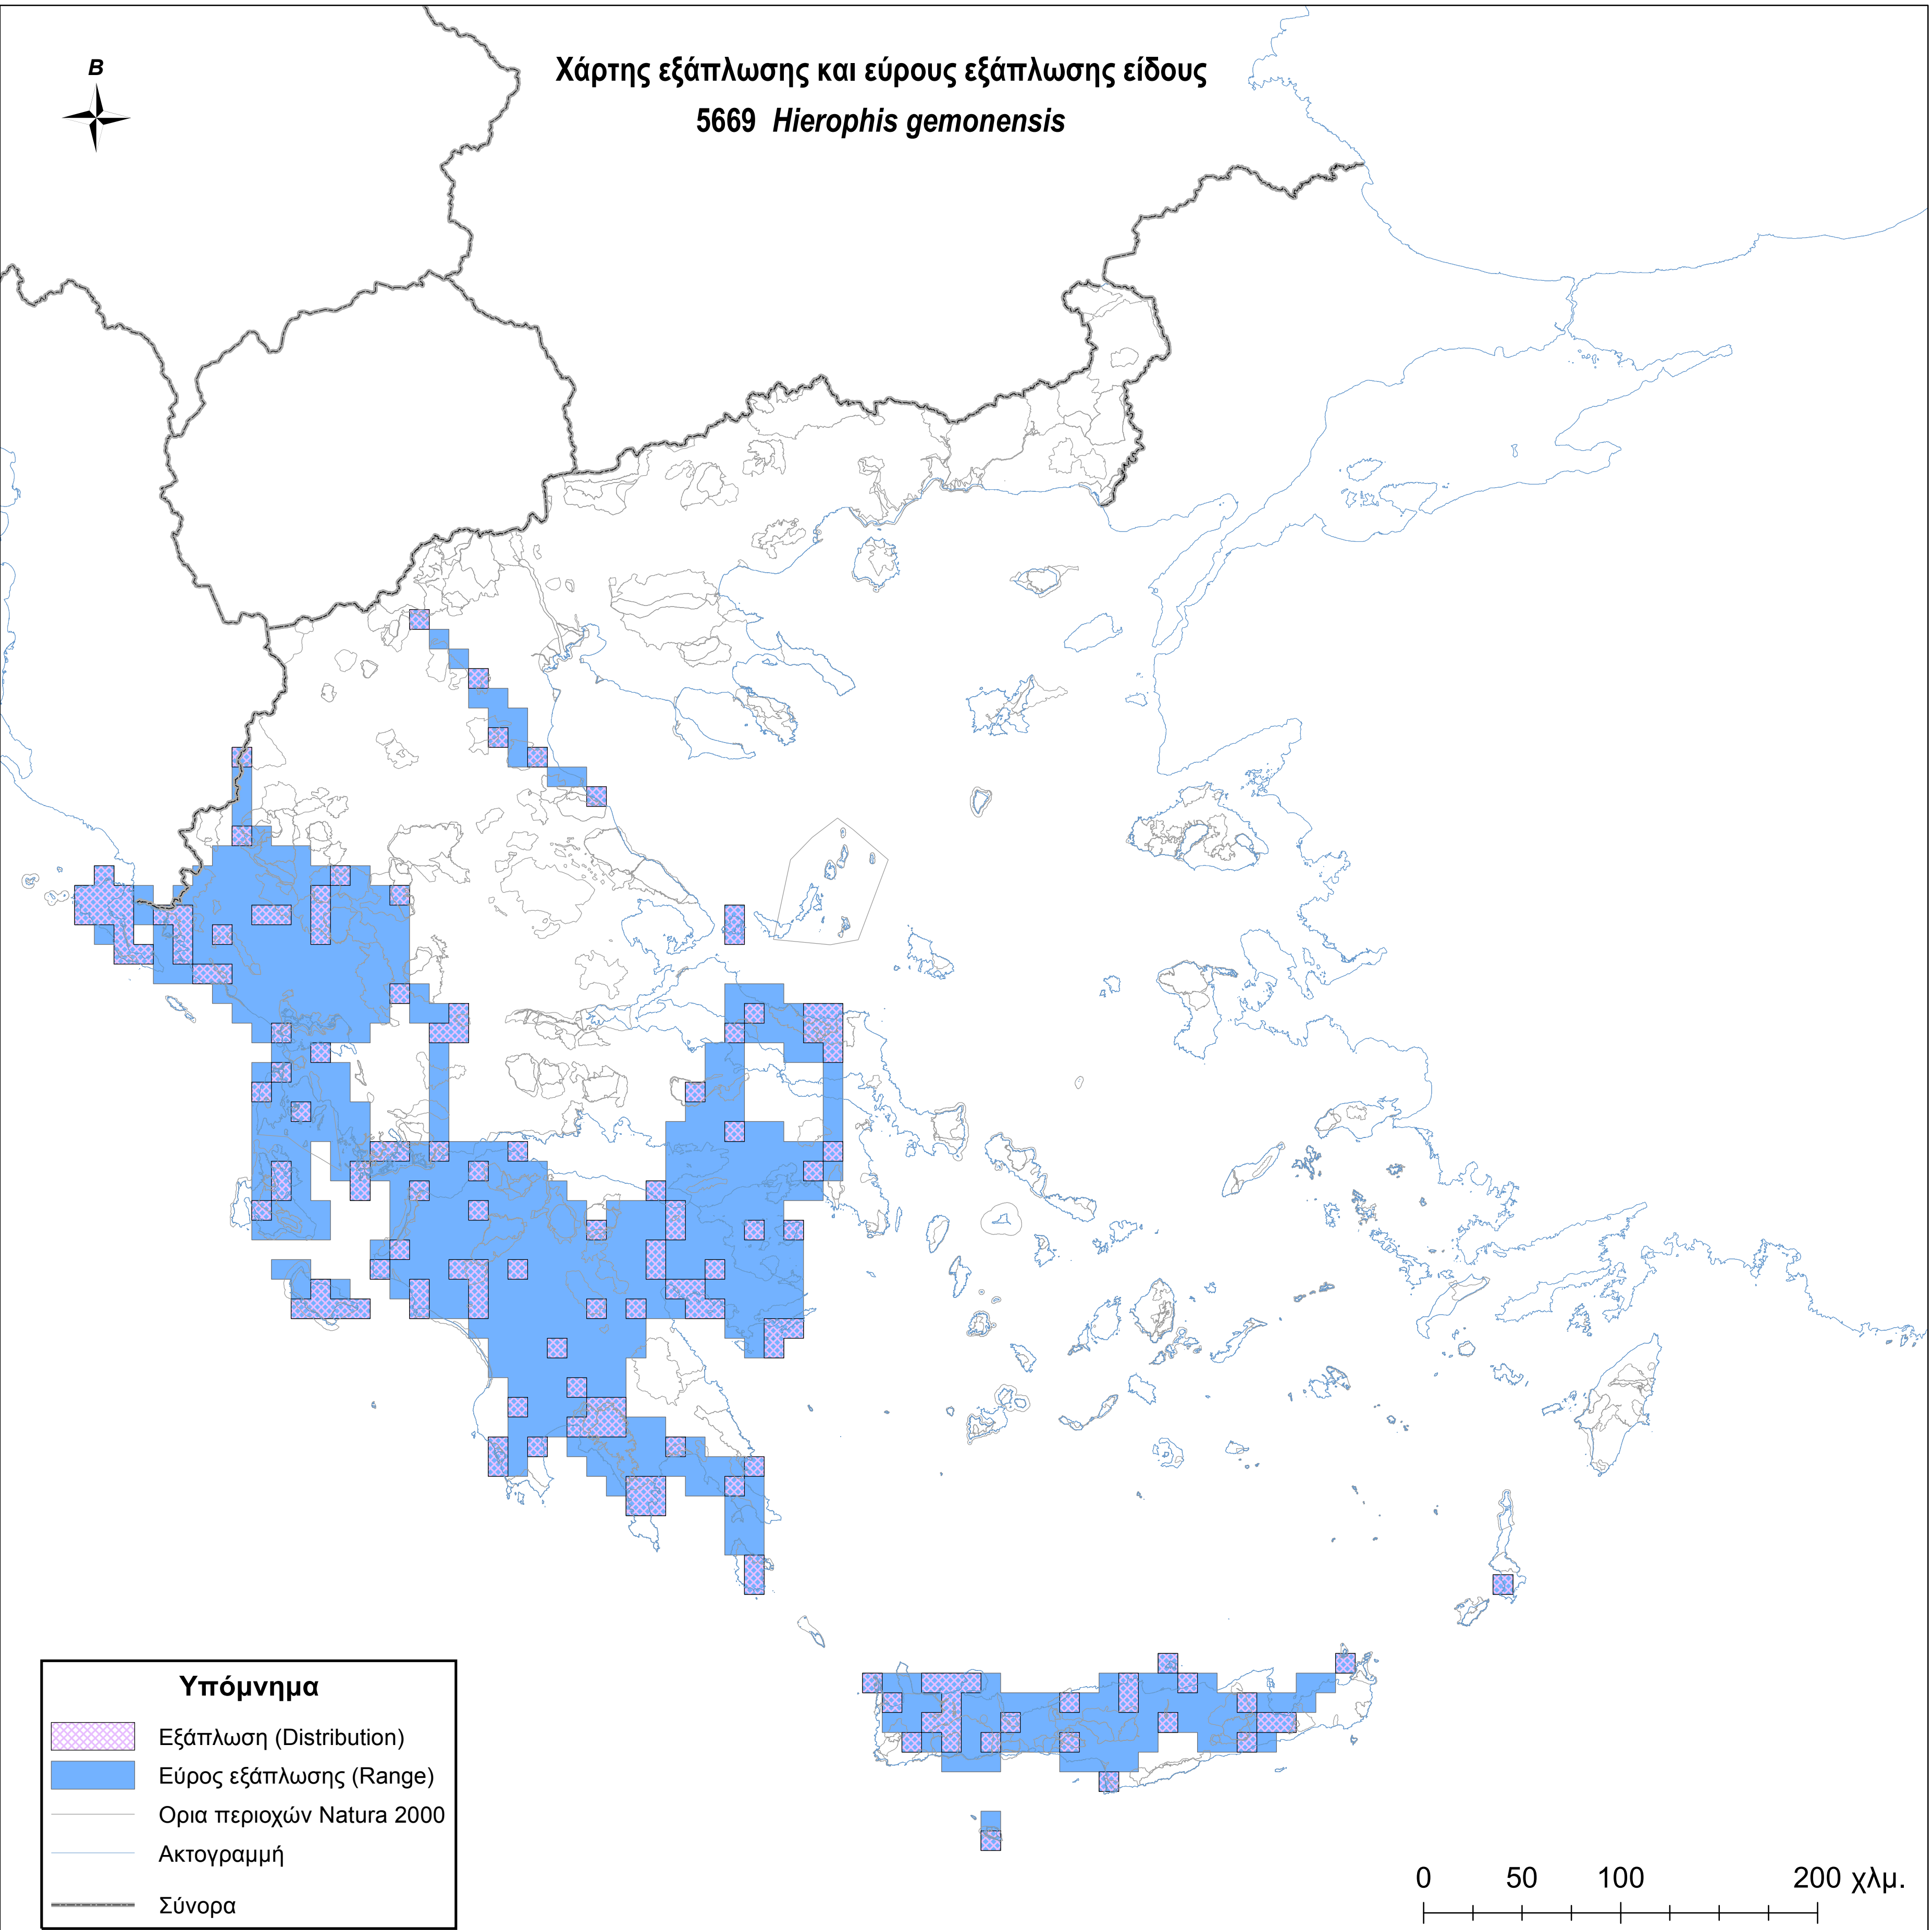

Χάρτης εξάπλωσης και εύρους εξάπλωσης είδους  
5669 *Hierophis gemonensis*

**Υπόμνημα**

-  Εξάπλωση (Distribution)
-  Εύρος εξάπλωσης (Range)
-  Ορια περιοχών Natura 2000
-  Ακτογραμμή
-  Σύνορα

0 50 100 200 χλμ.