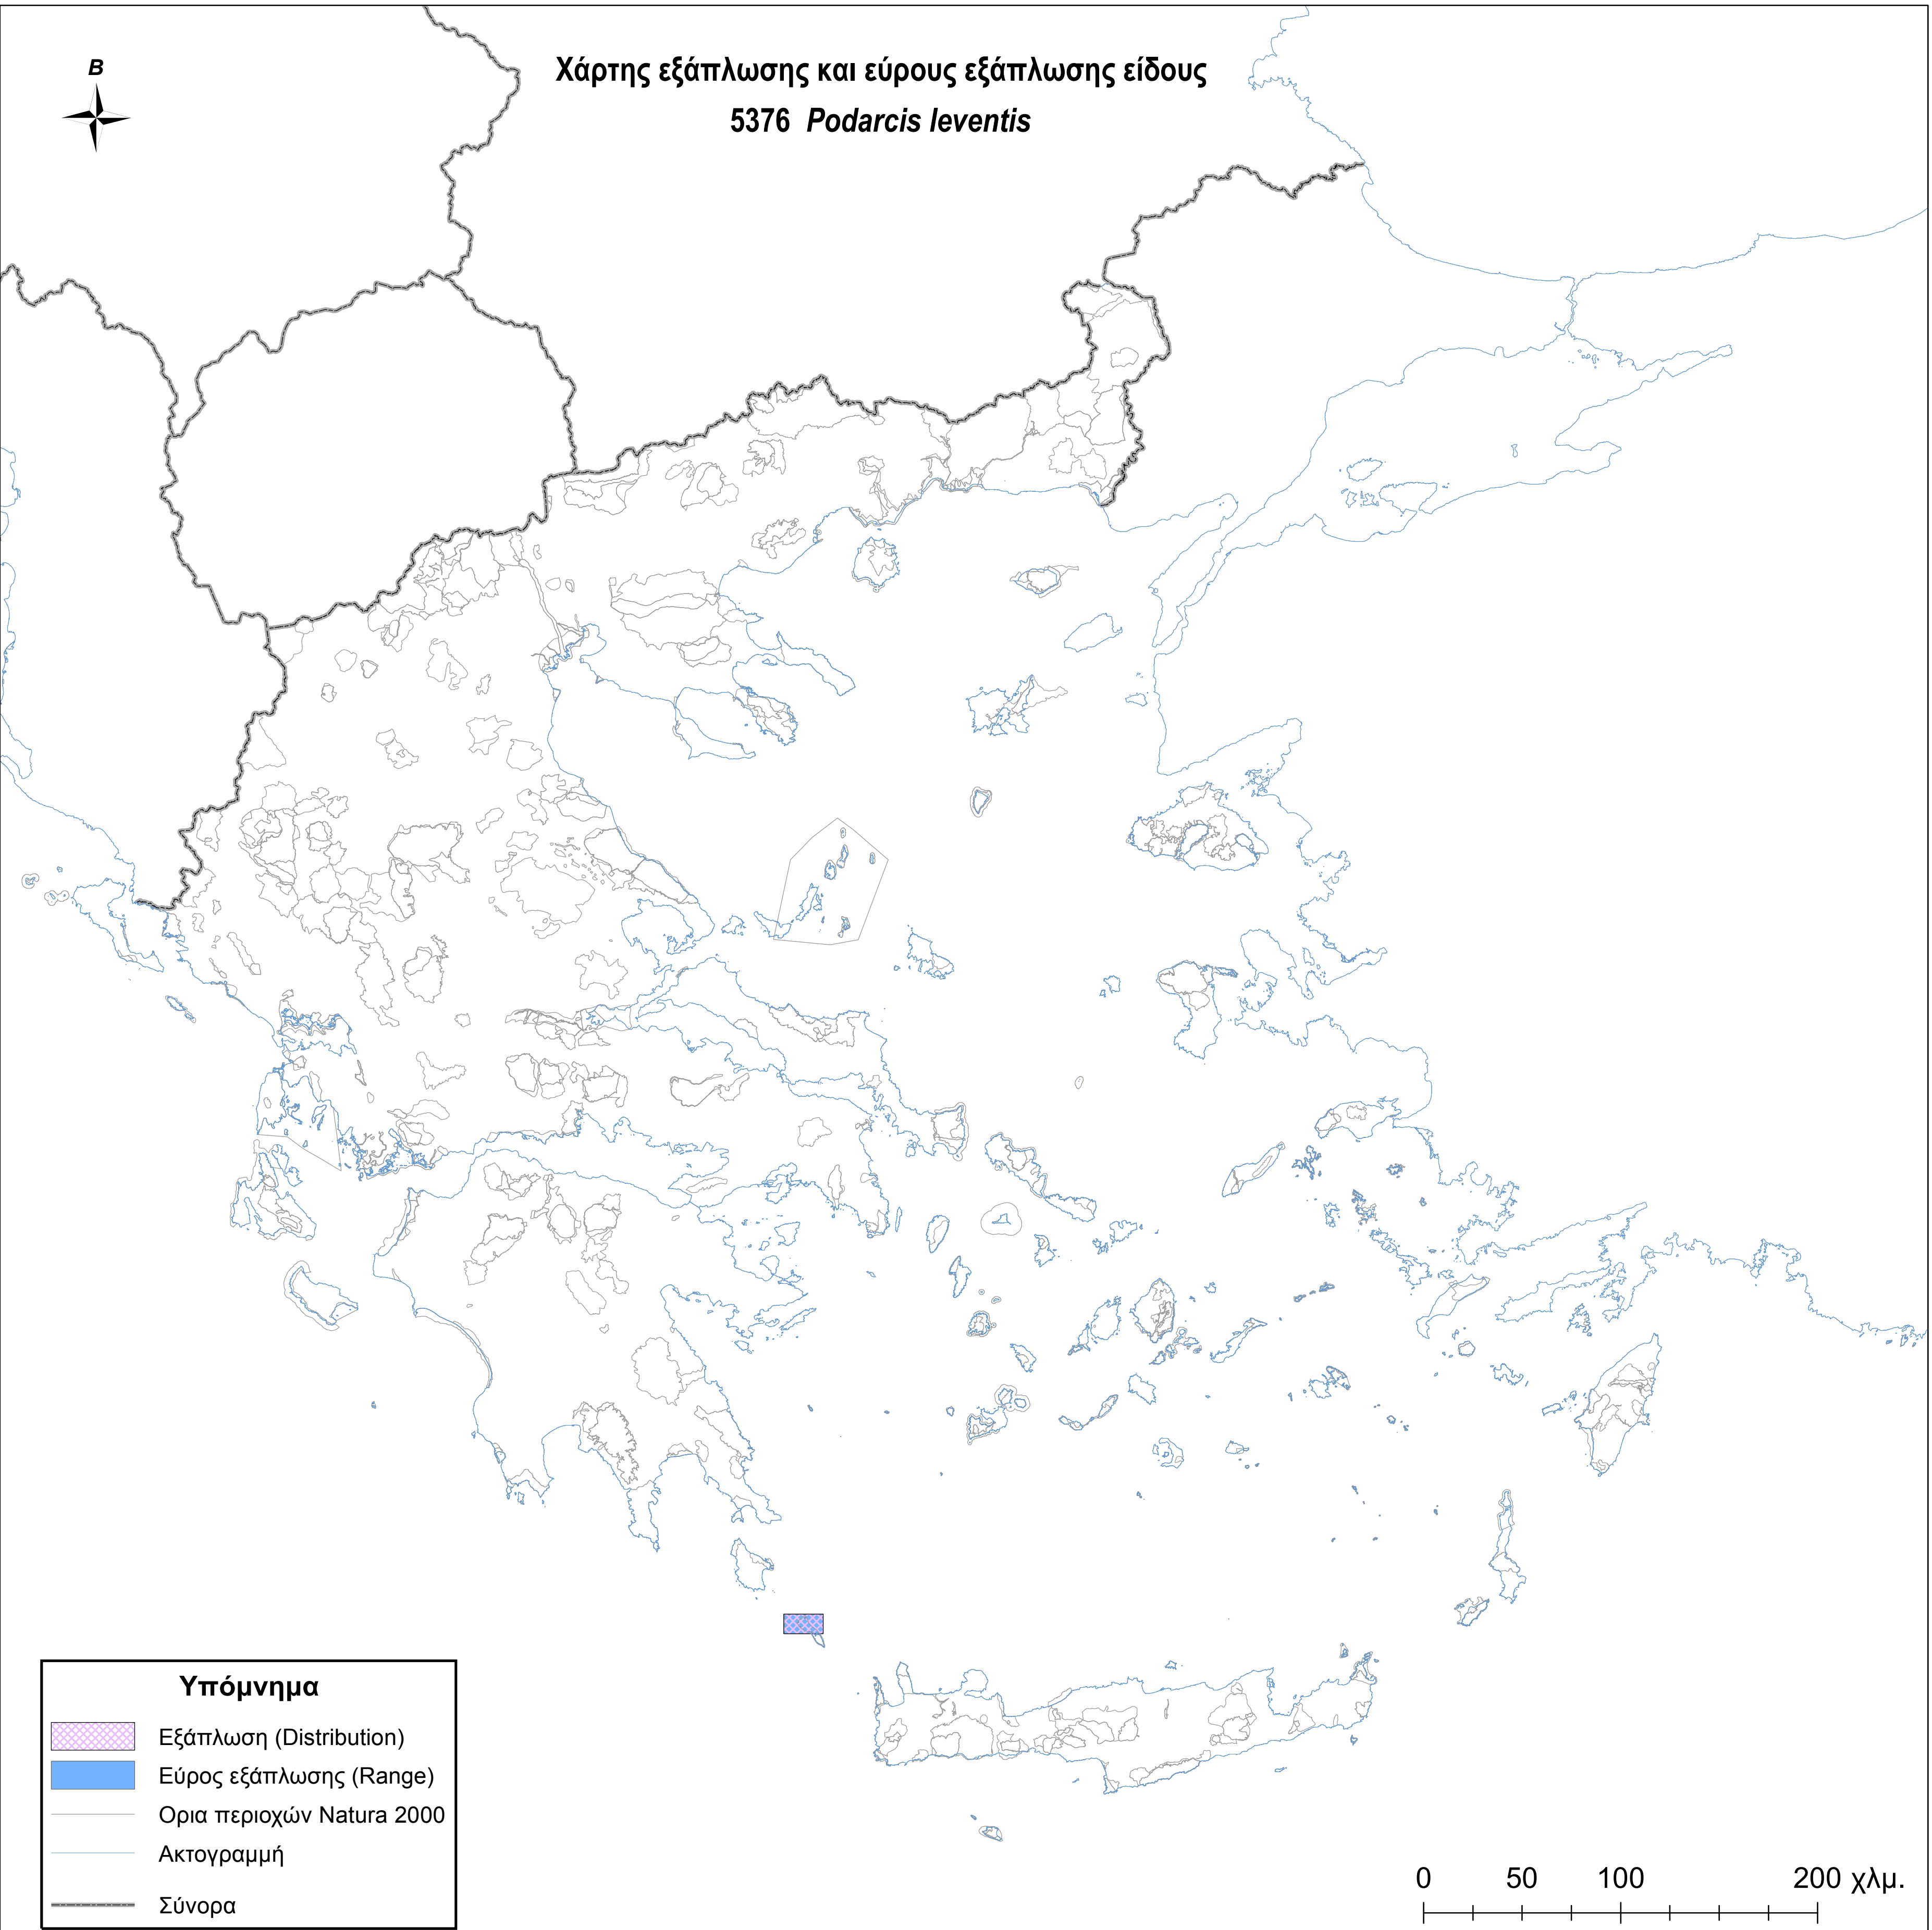

Χάρτης εξάπλωσης και εύρους εξάπλωσης είδους
5376 *Podarcis leventis*

Υπόμνημα

-  Εξάπλωση (Distribution)
-  Εύρος εξάπλωσης (Range)
-  Ορια περιοχών Natura 2000
-  Ακτογραμμή
-  Σύνορα

0 50 100 200 χλμ.