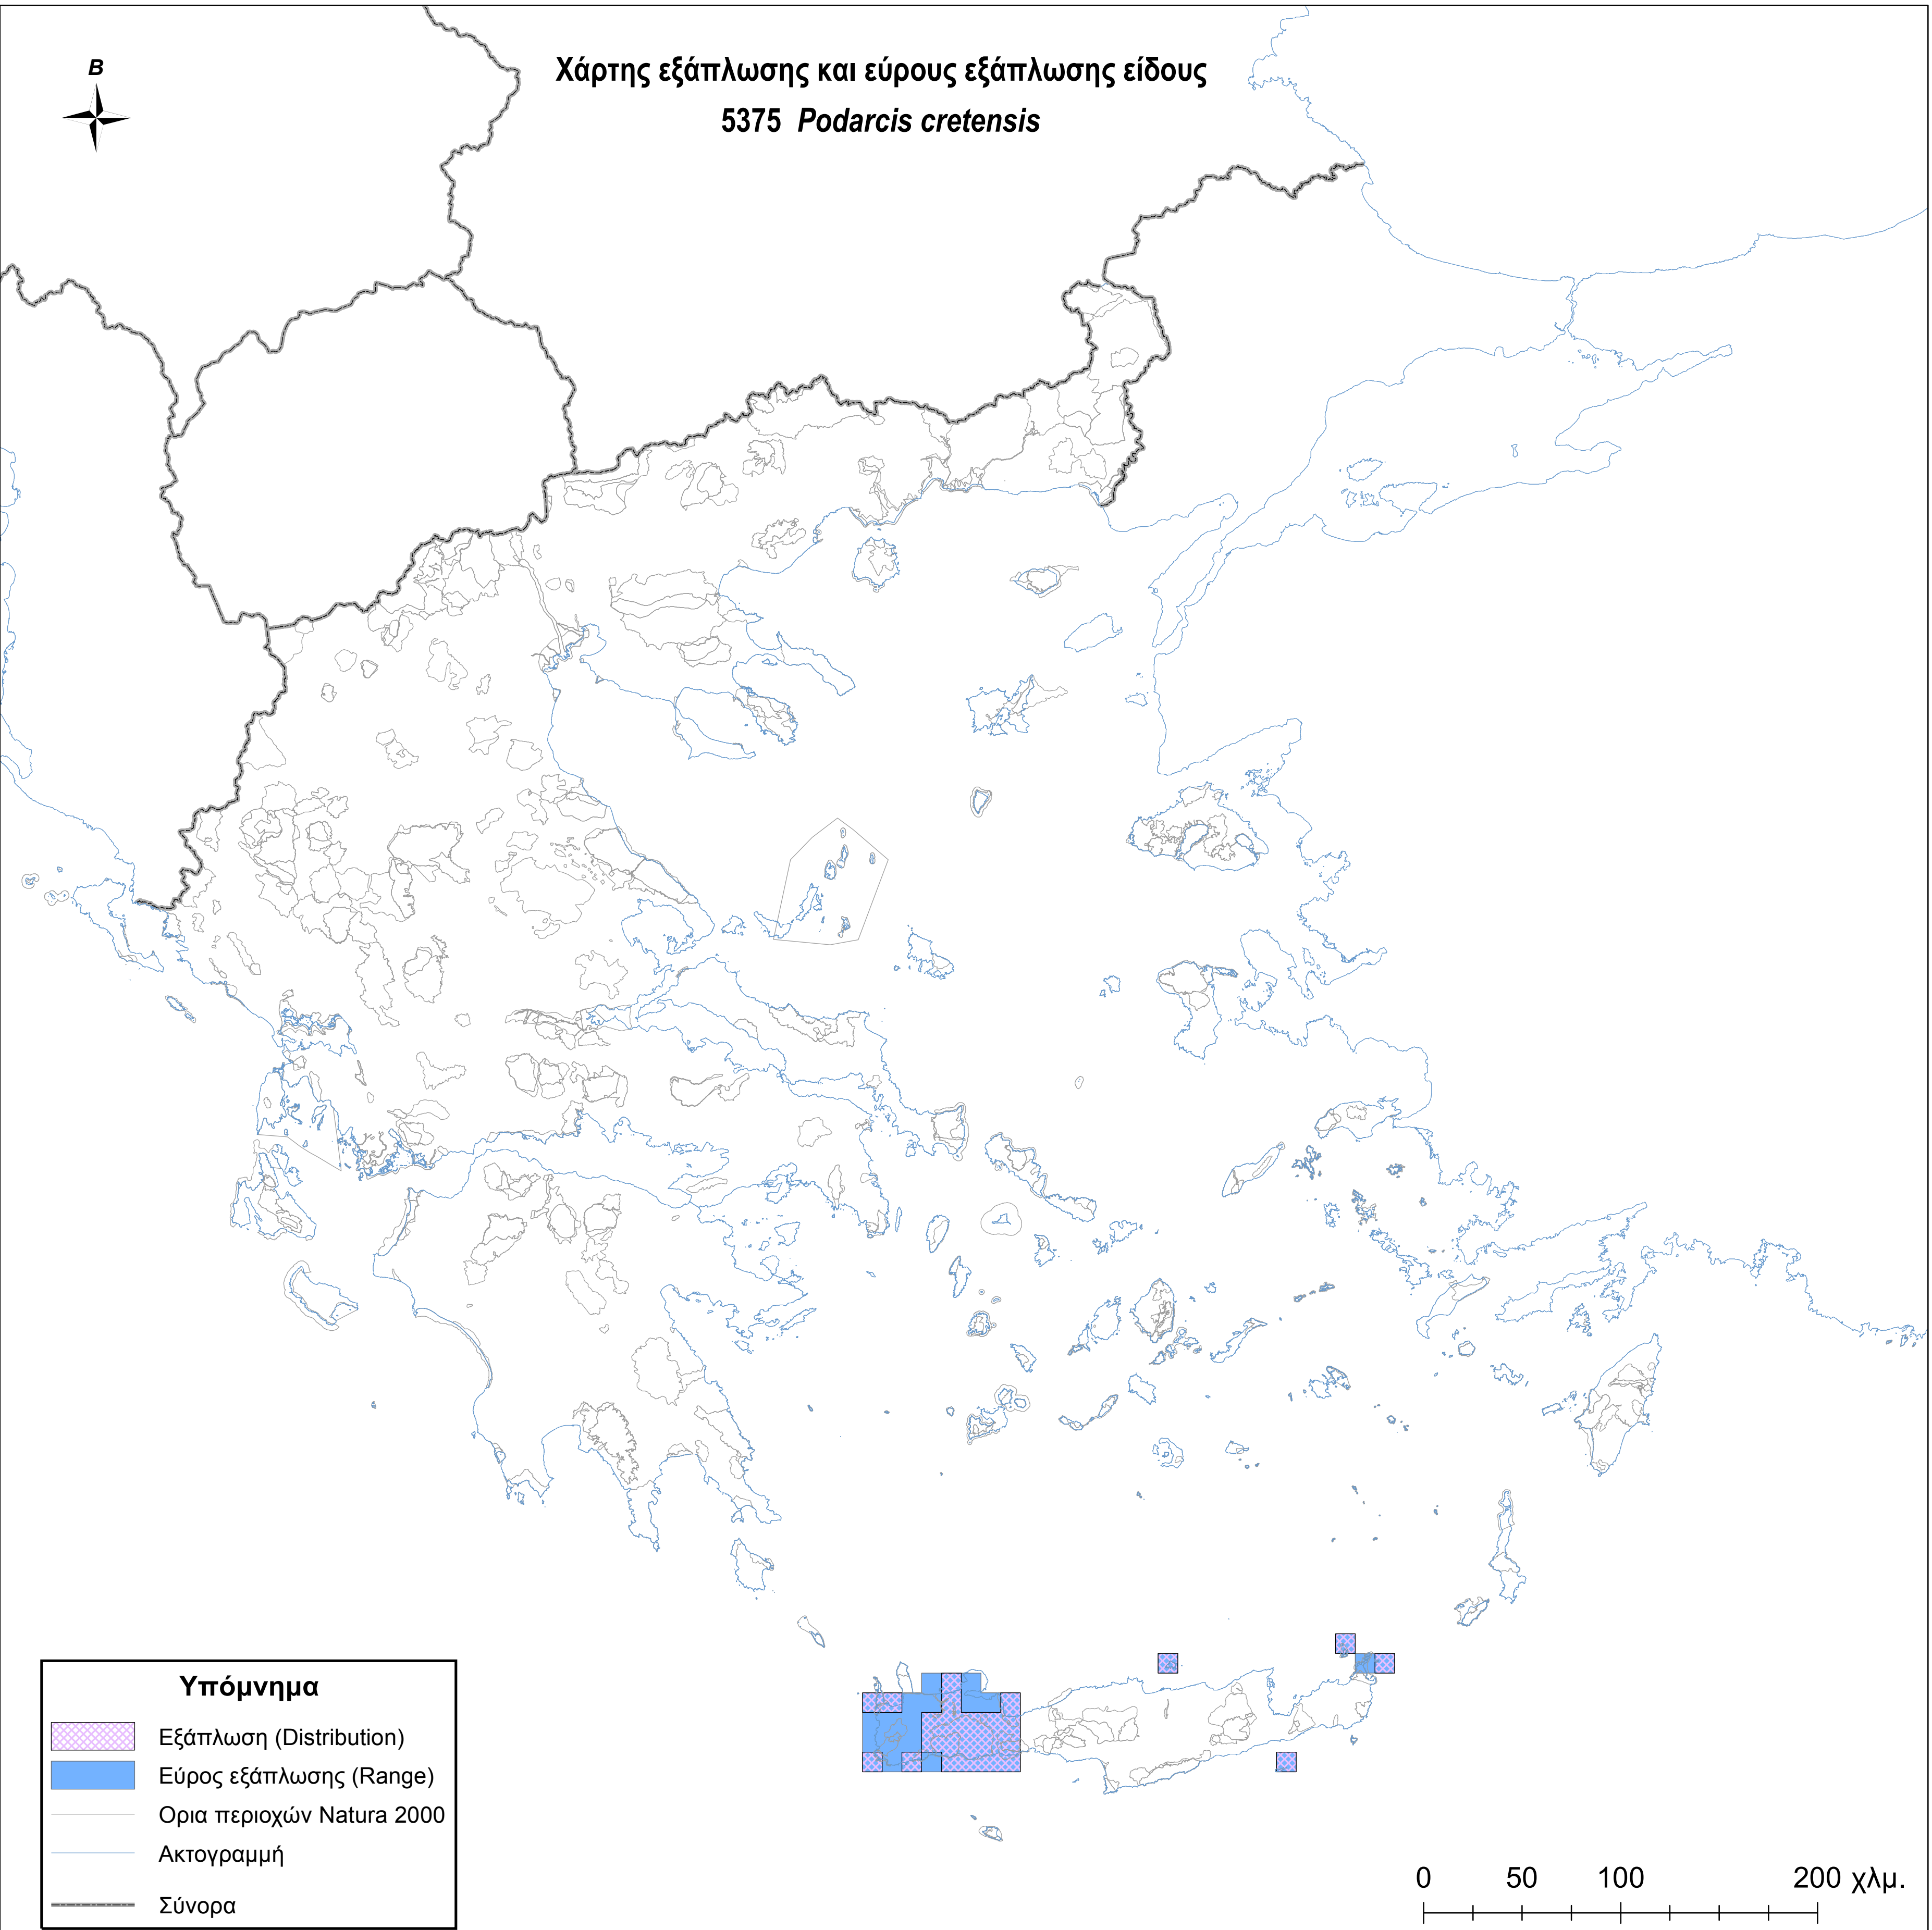

Χάρτης εξάπλωσης και εύρους εξάπλωσης είδους
5375 *Podarcis cretensis*

Υπόμνημα

-  Εξάπλωση (Distribution)
-  Εύρος εξάπλωσης (Range)
-  Ορια περιοχών Natura 2000
-  Ακτογραμμή
-  Σύνορα