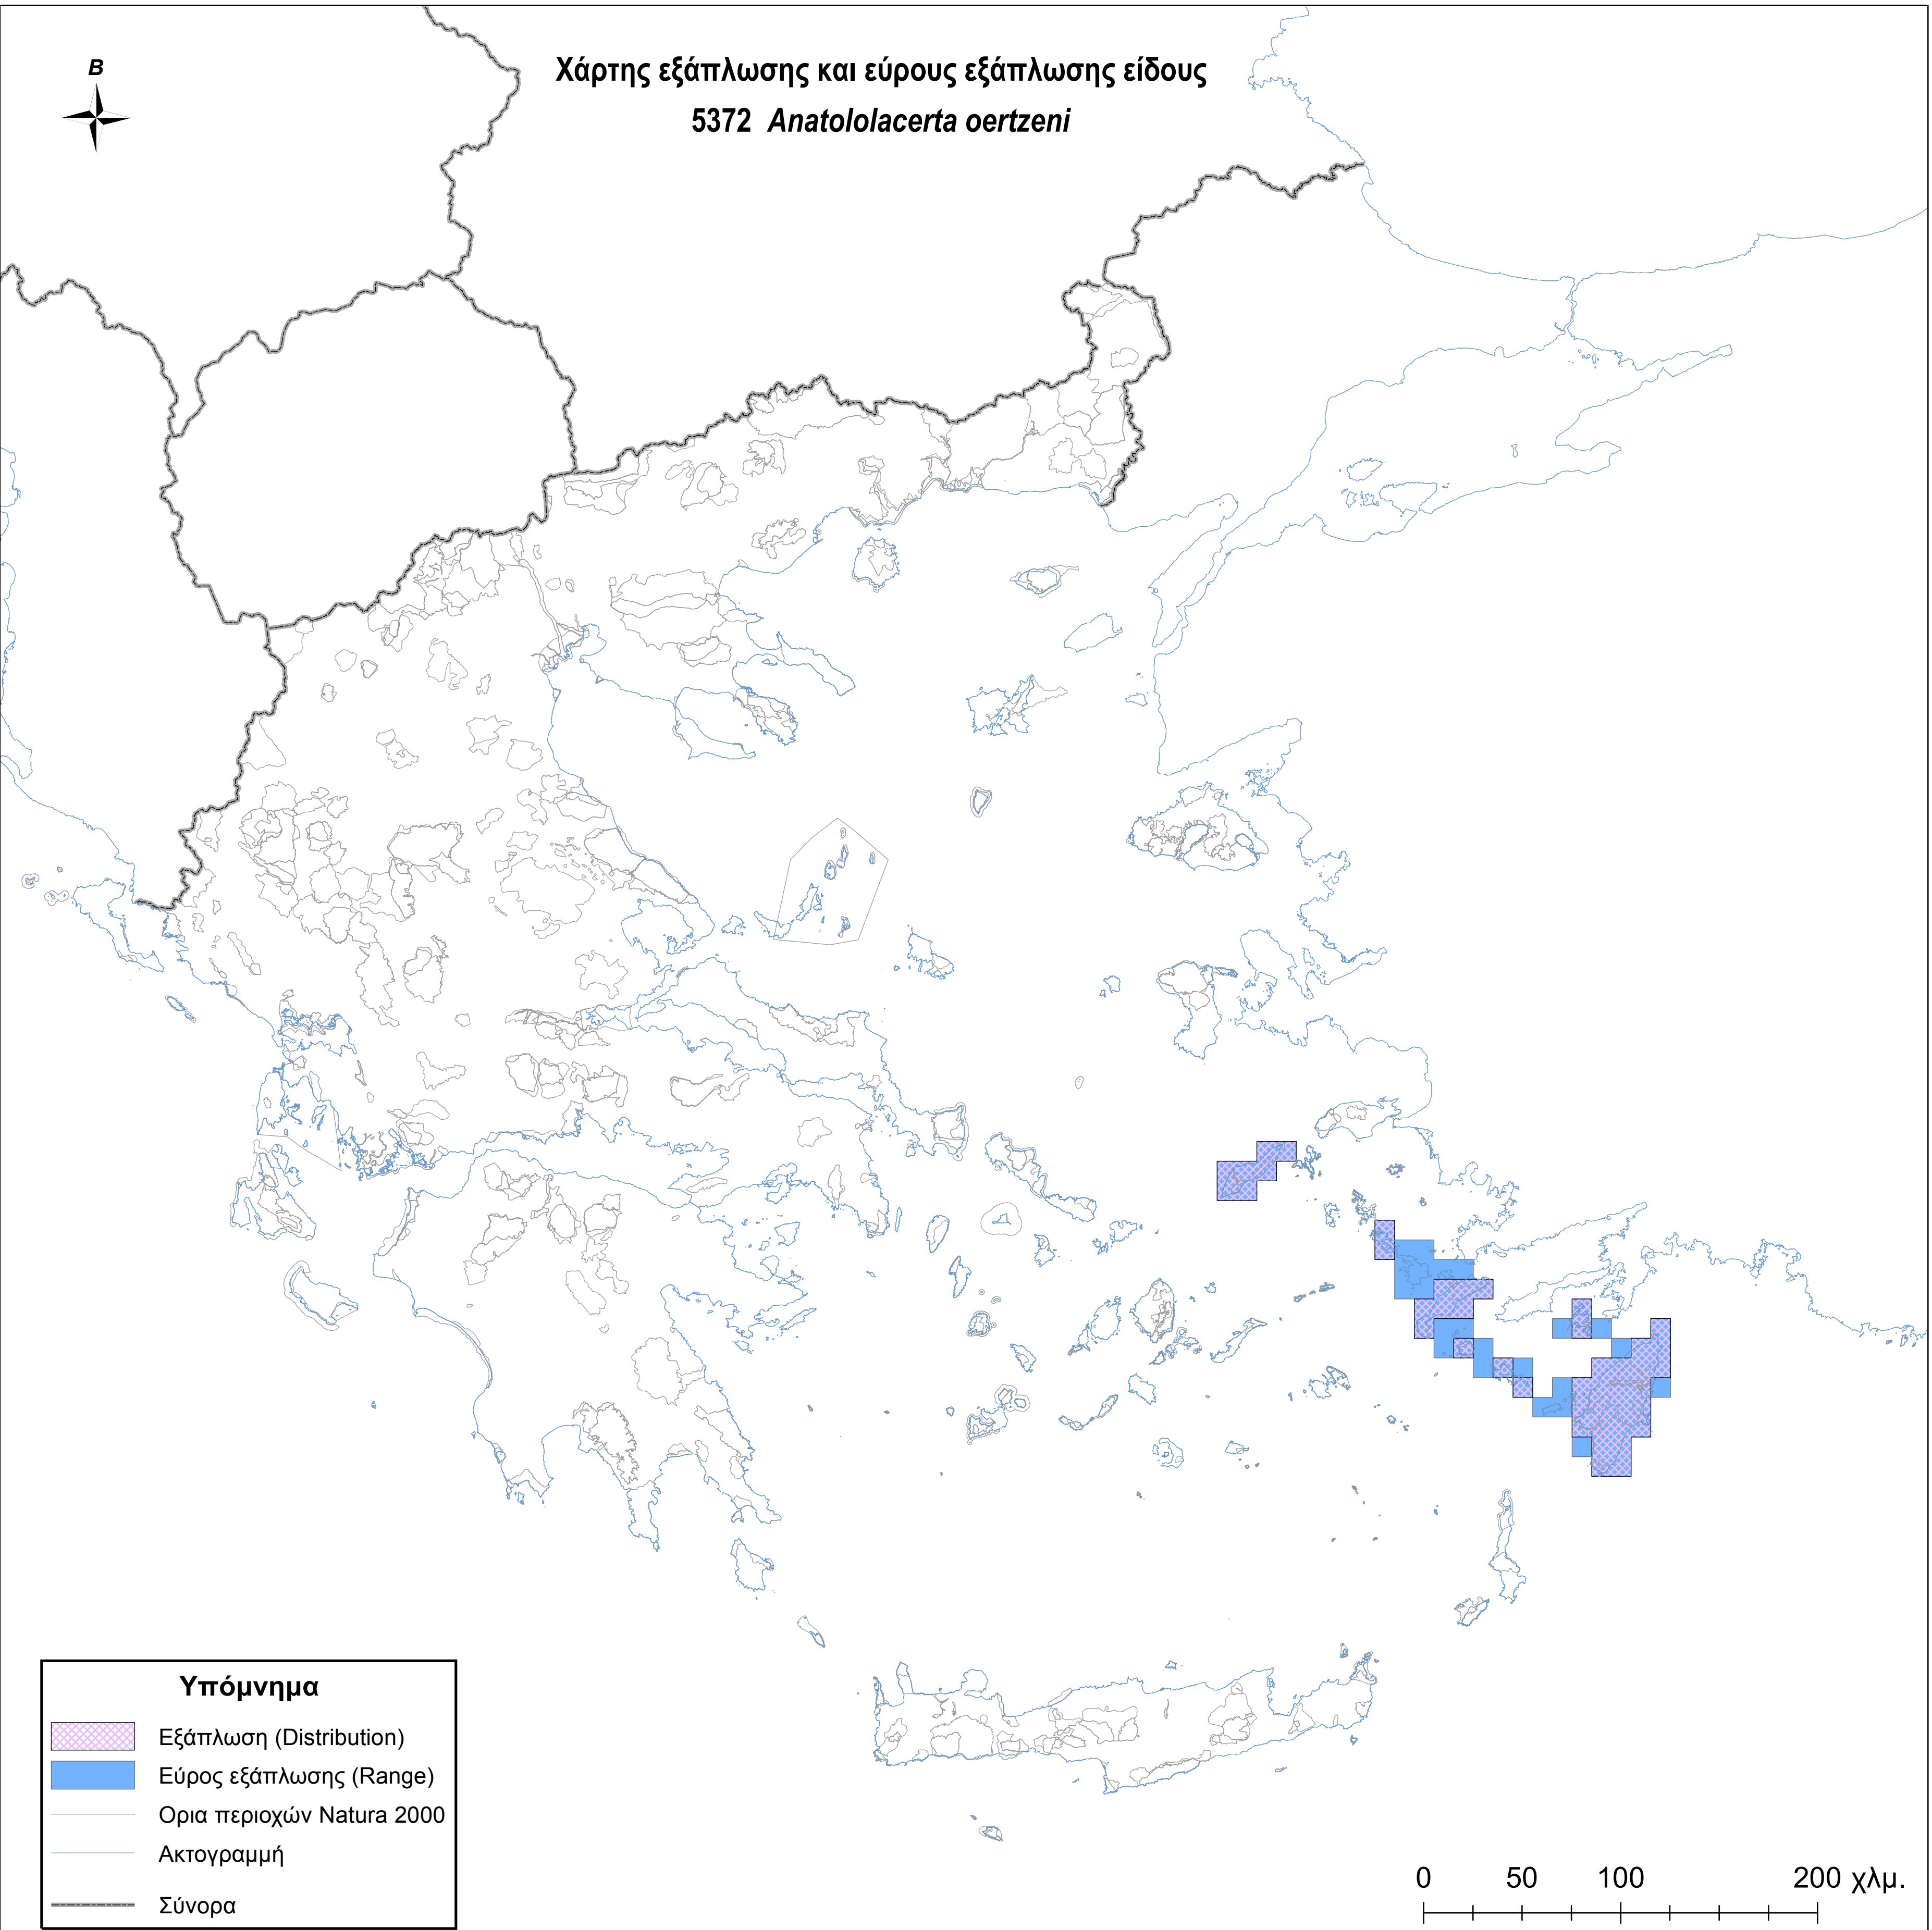

Χάρτης εξάπλωσης και εύρους εξάπλωσης είδους
5372 *Anatololacerta oertzeni*

Υπόμνημα

-  Εξάπλωση (Distribution)
-  Εύρος εξάπλωσης (Range)
-  Ορια περιοχών Natura 2000
-  Ακτογραμμή
-  Σύνορα

0 50 100 200 χλμ.