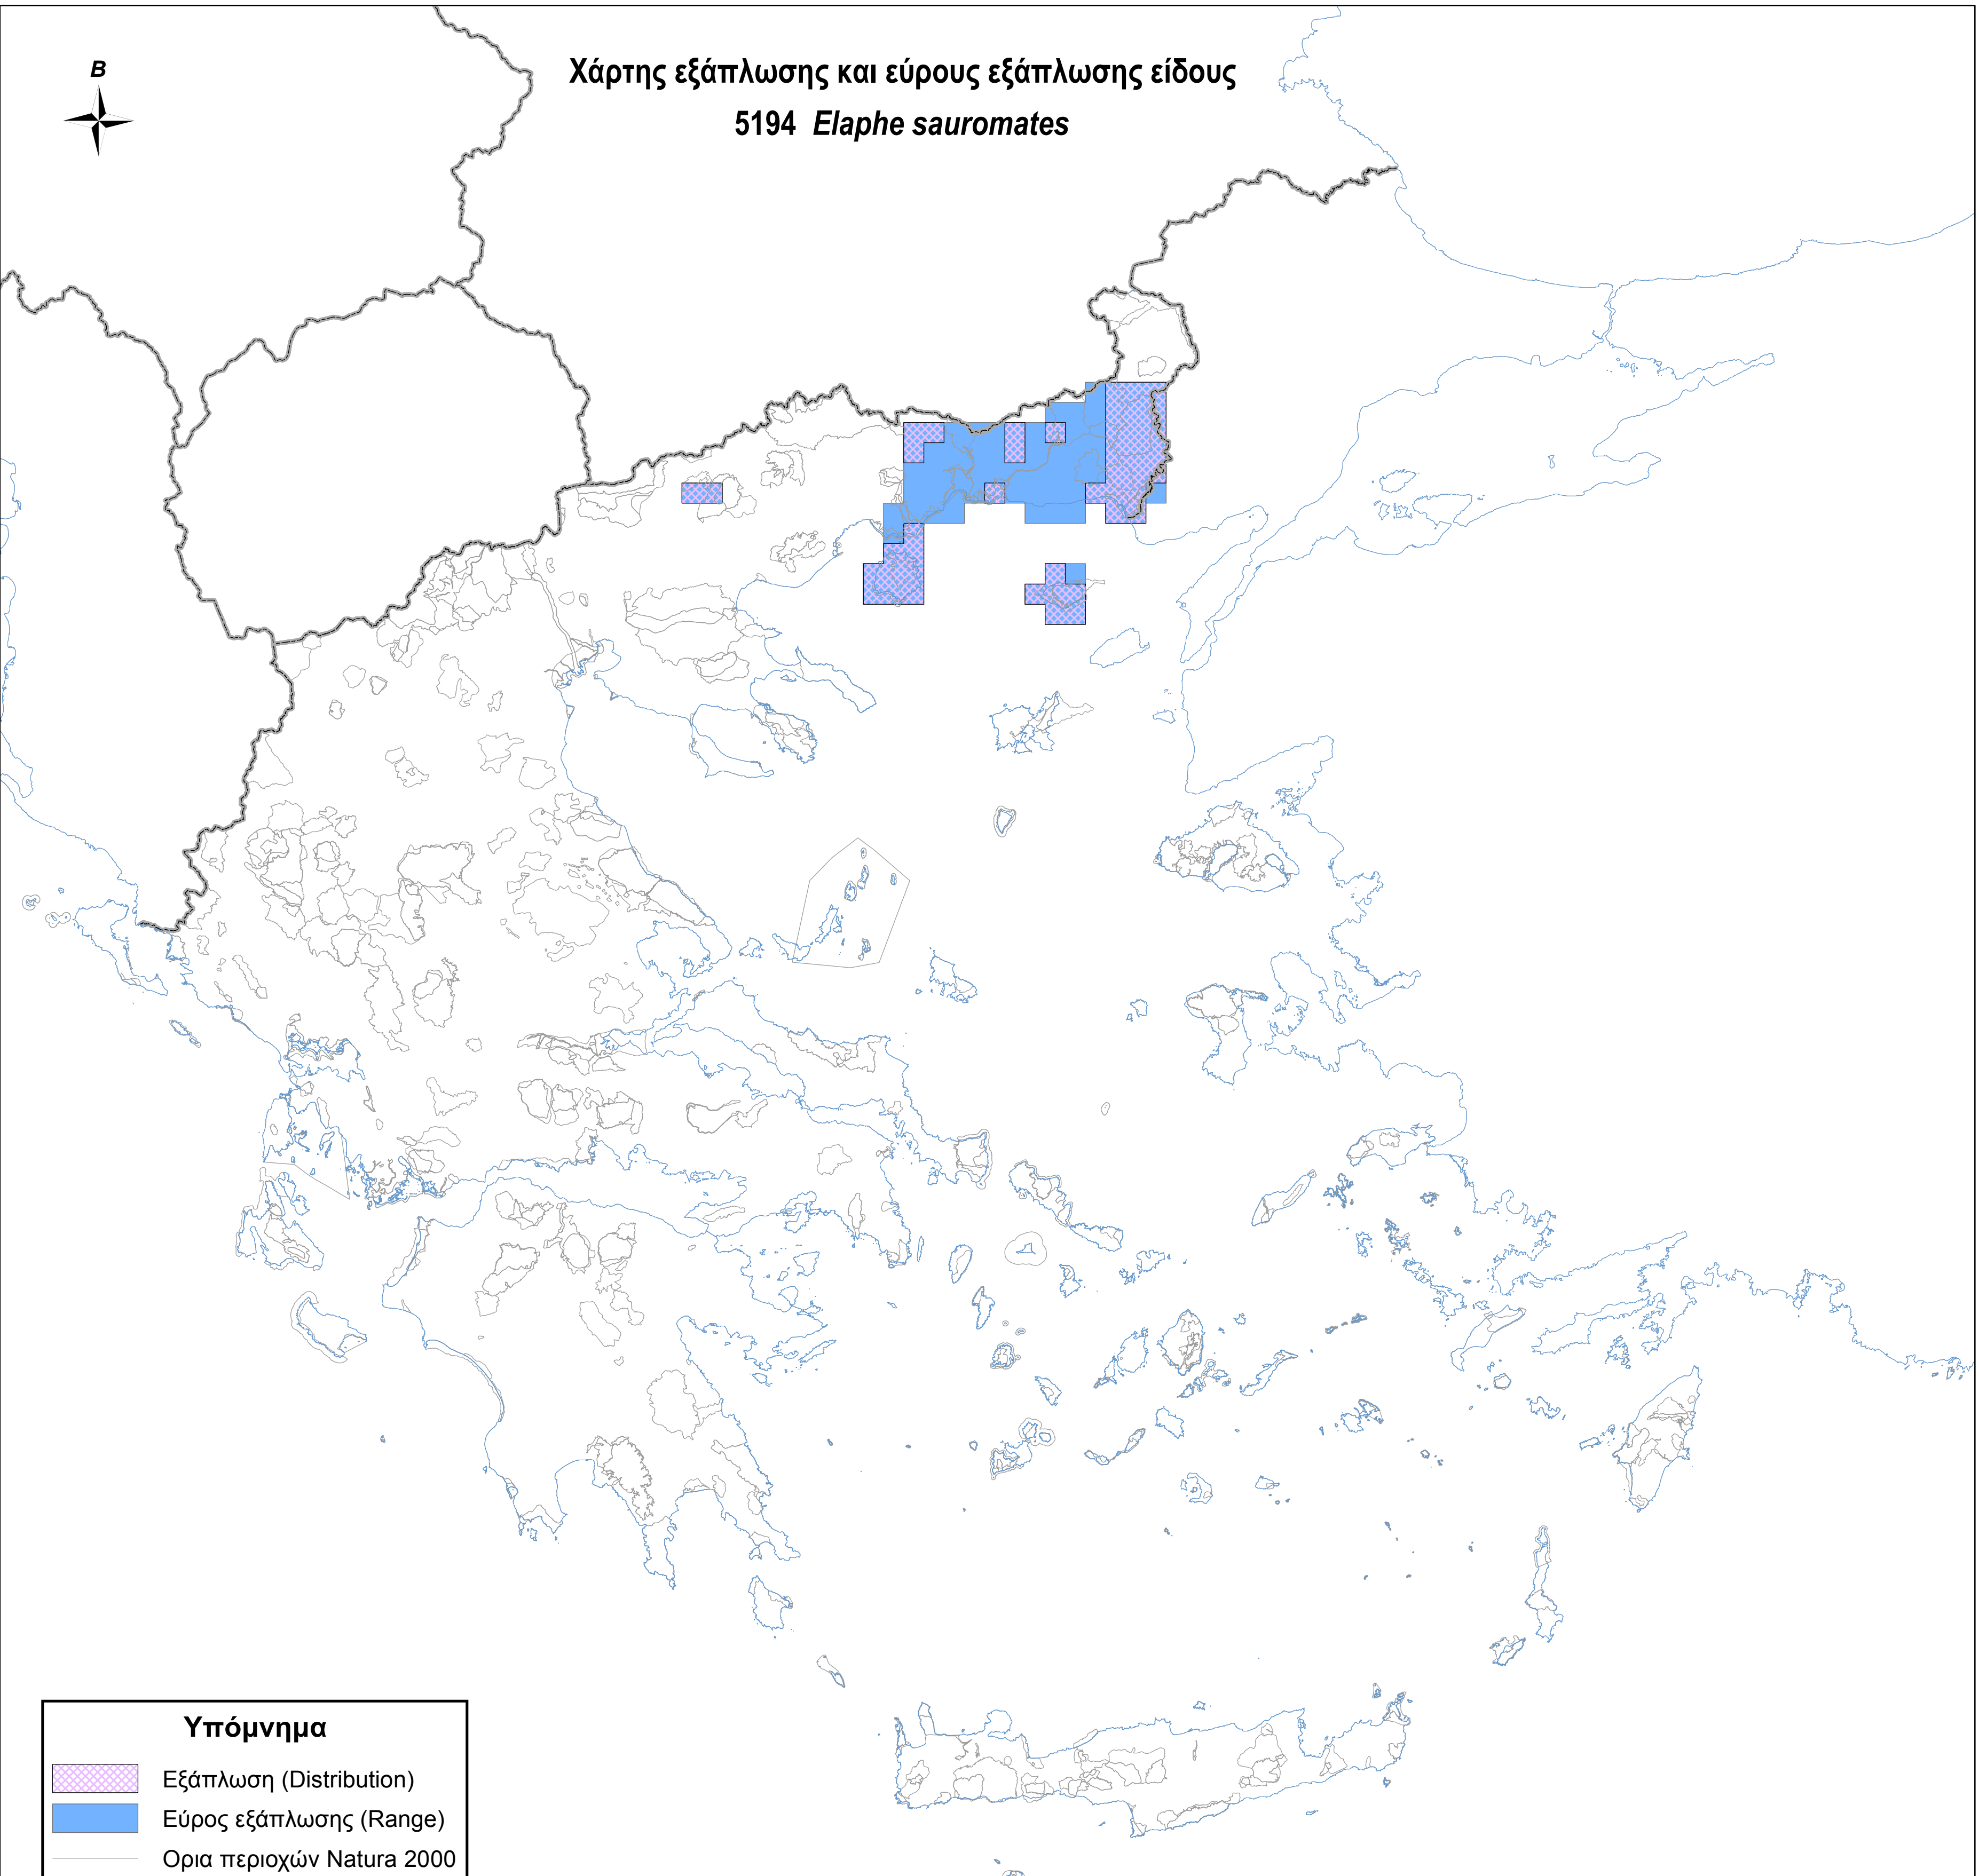

Χάρτης εξάπλωσης και εύρους εξάπλωσης είδους
5194 *Elaphe sauromates*

Υπόμνημα

-  Εξάπλωση (Distribution)
-  Εύρος εξάπλωσης (Range)
-  Ορια περιοχών Natura 2000
-  Ακτογραμμή
-  Σύνορα