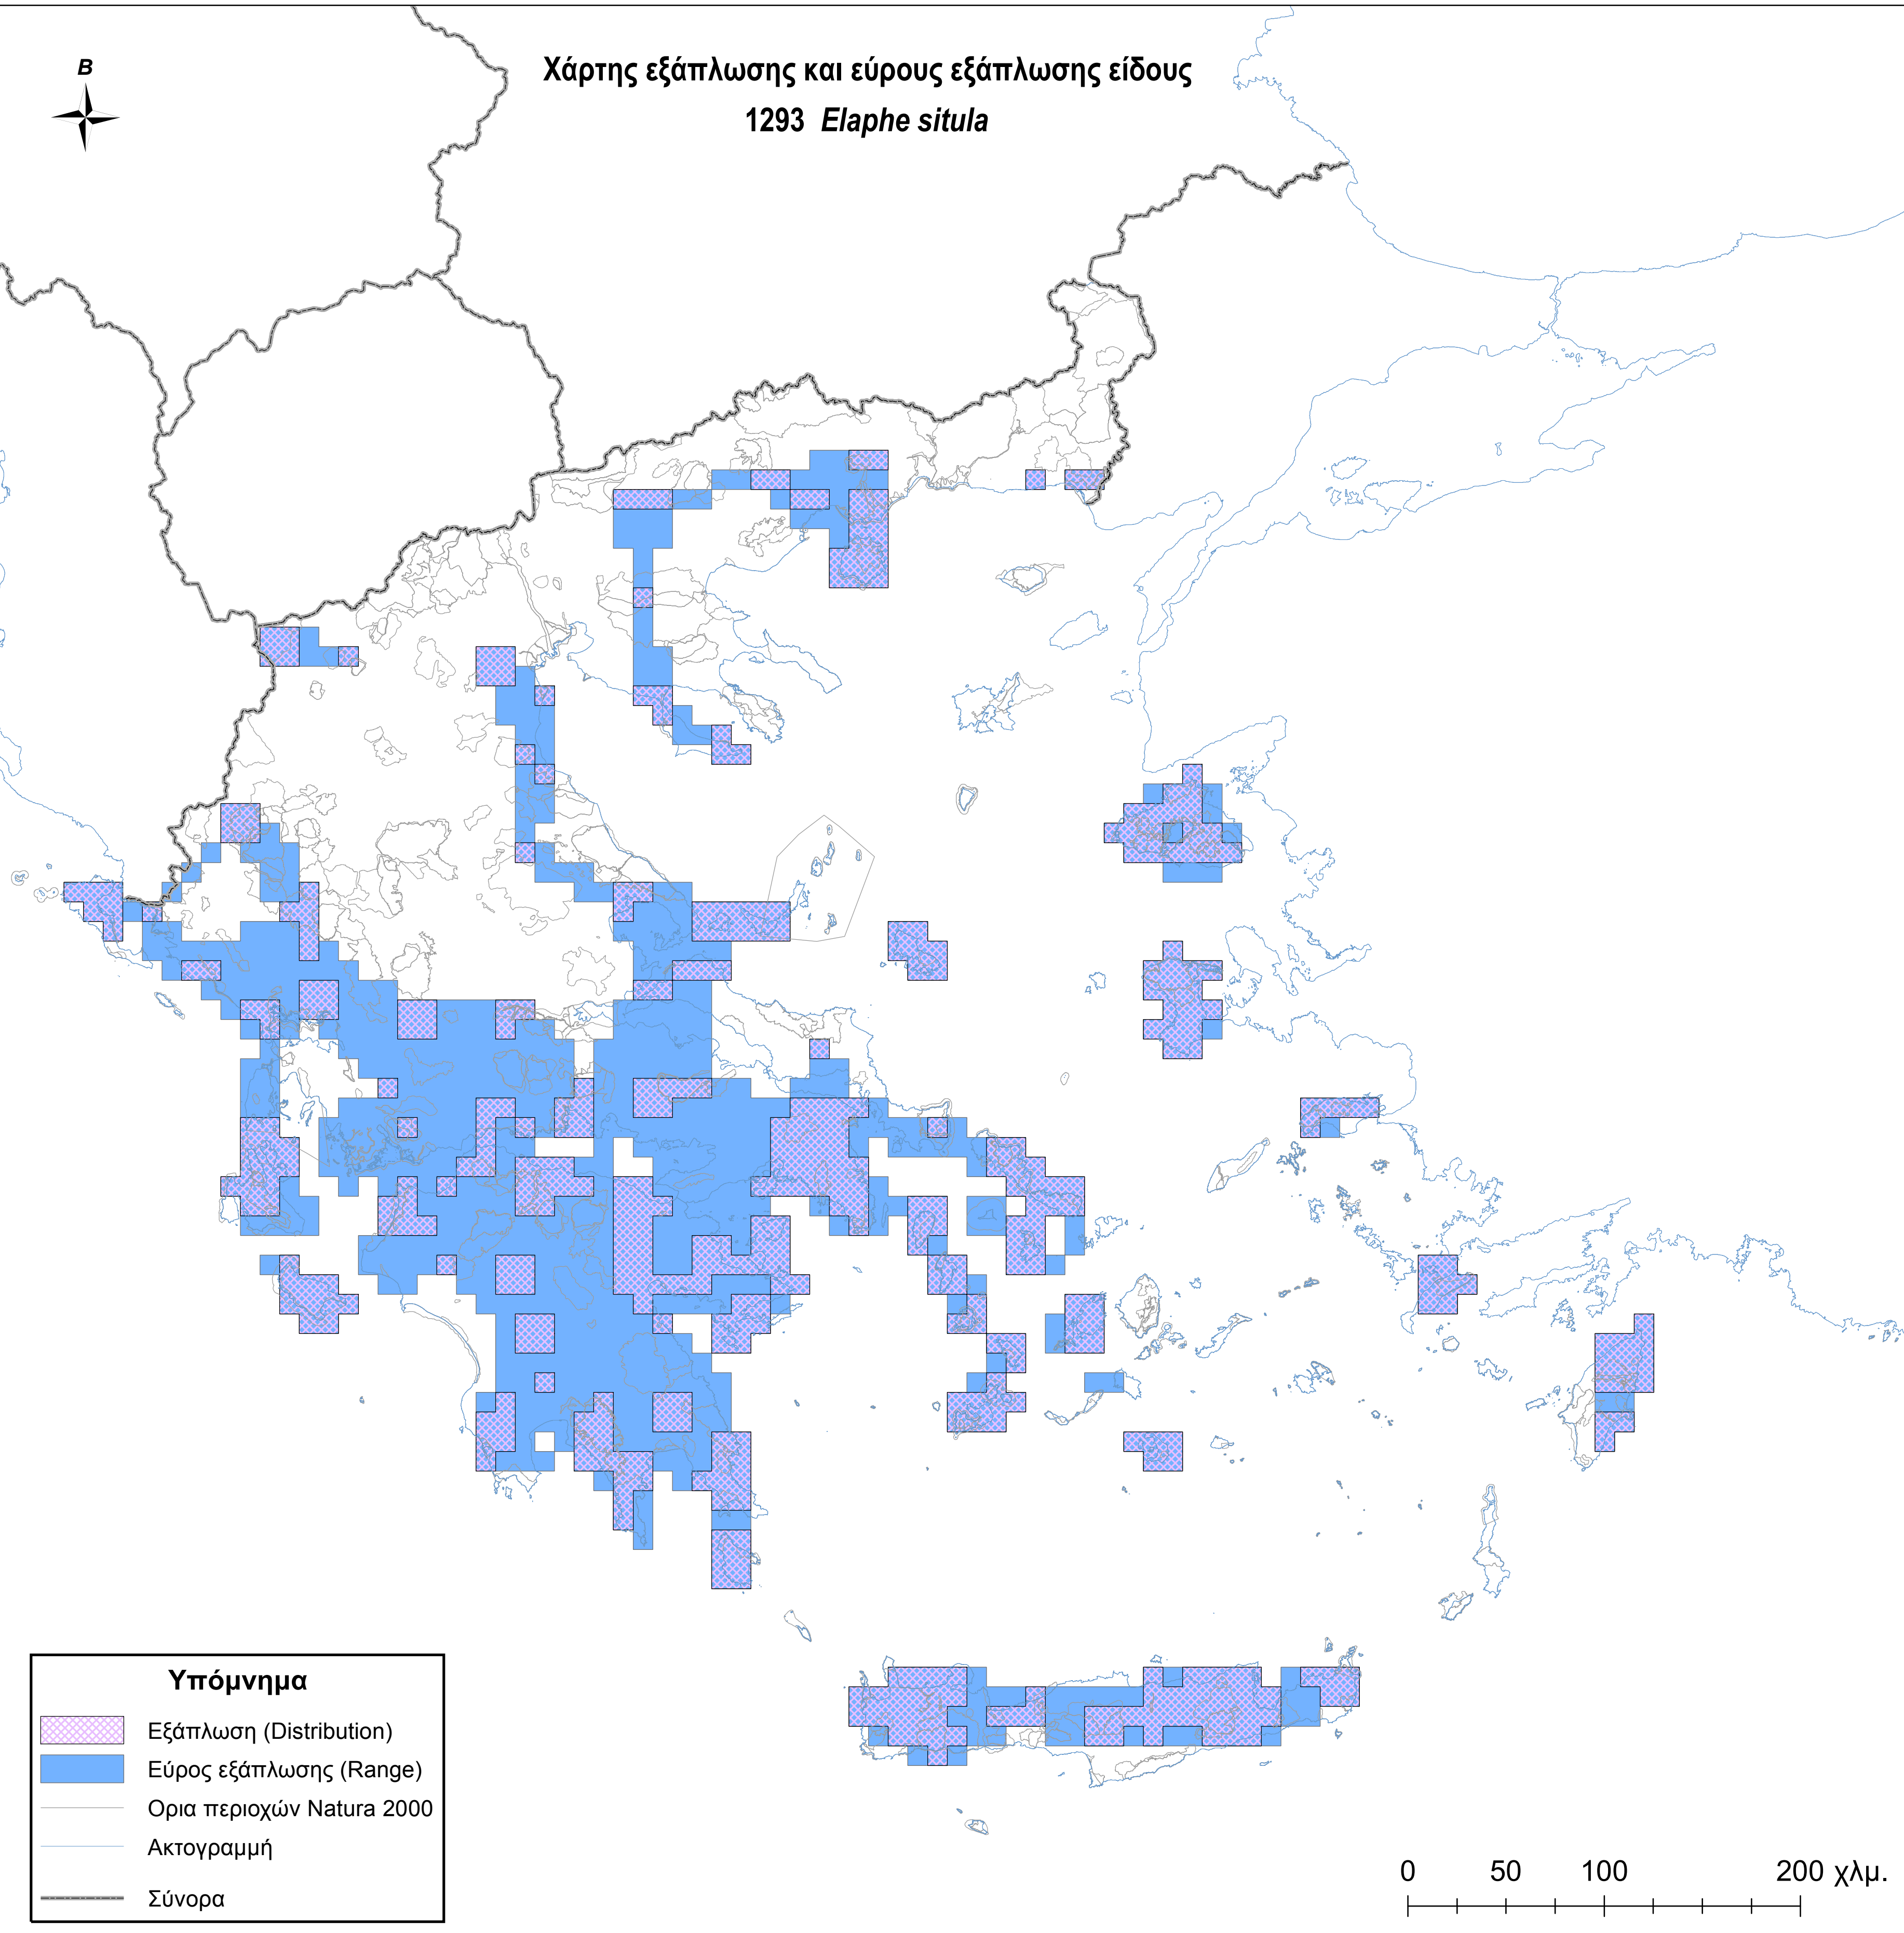

Χάρτης εξάπλωσης και εύρους εξάπλωσης είδους
1293 *Elaphe situla*

Υπόμνημα

-  Εξάπλωση (Distribution)
-  Εύρος εξάπλωσης (Range)
-  Ορια περιοχών Natura 2000
-  Ακτογραμμή
-  Σύνορα

0 50 100 200 χλμ.