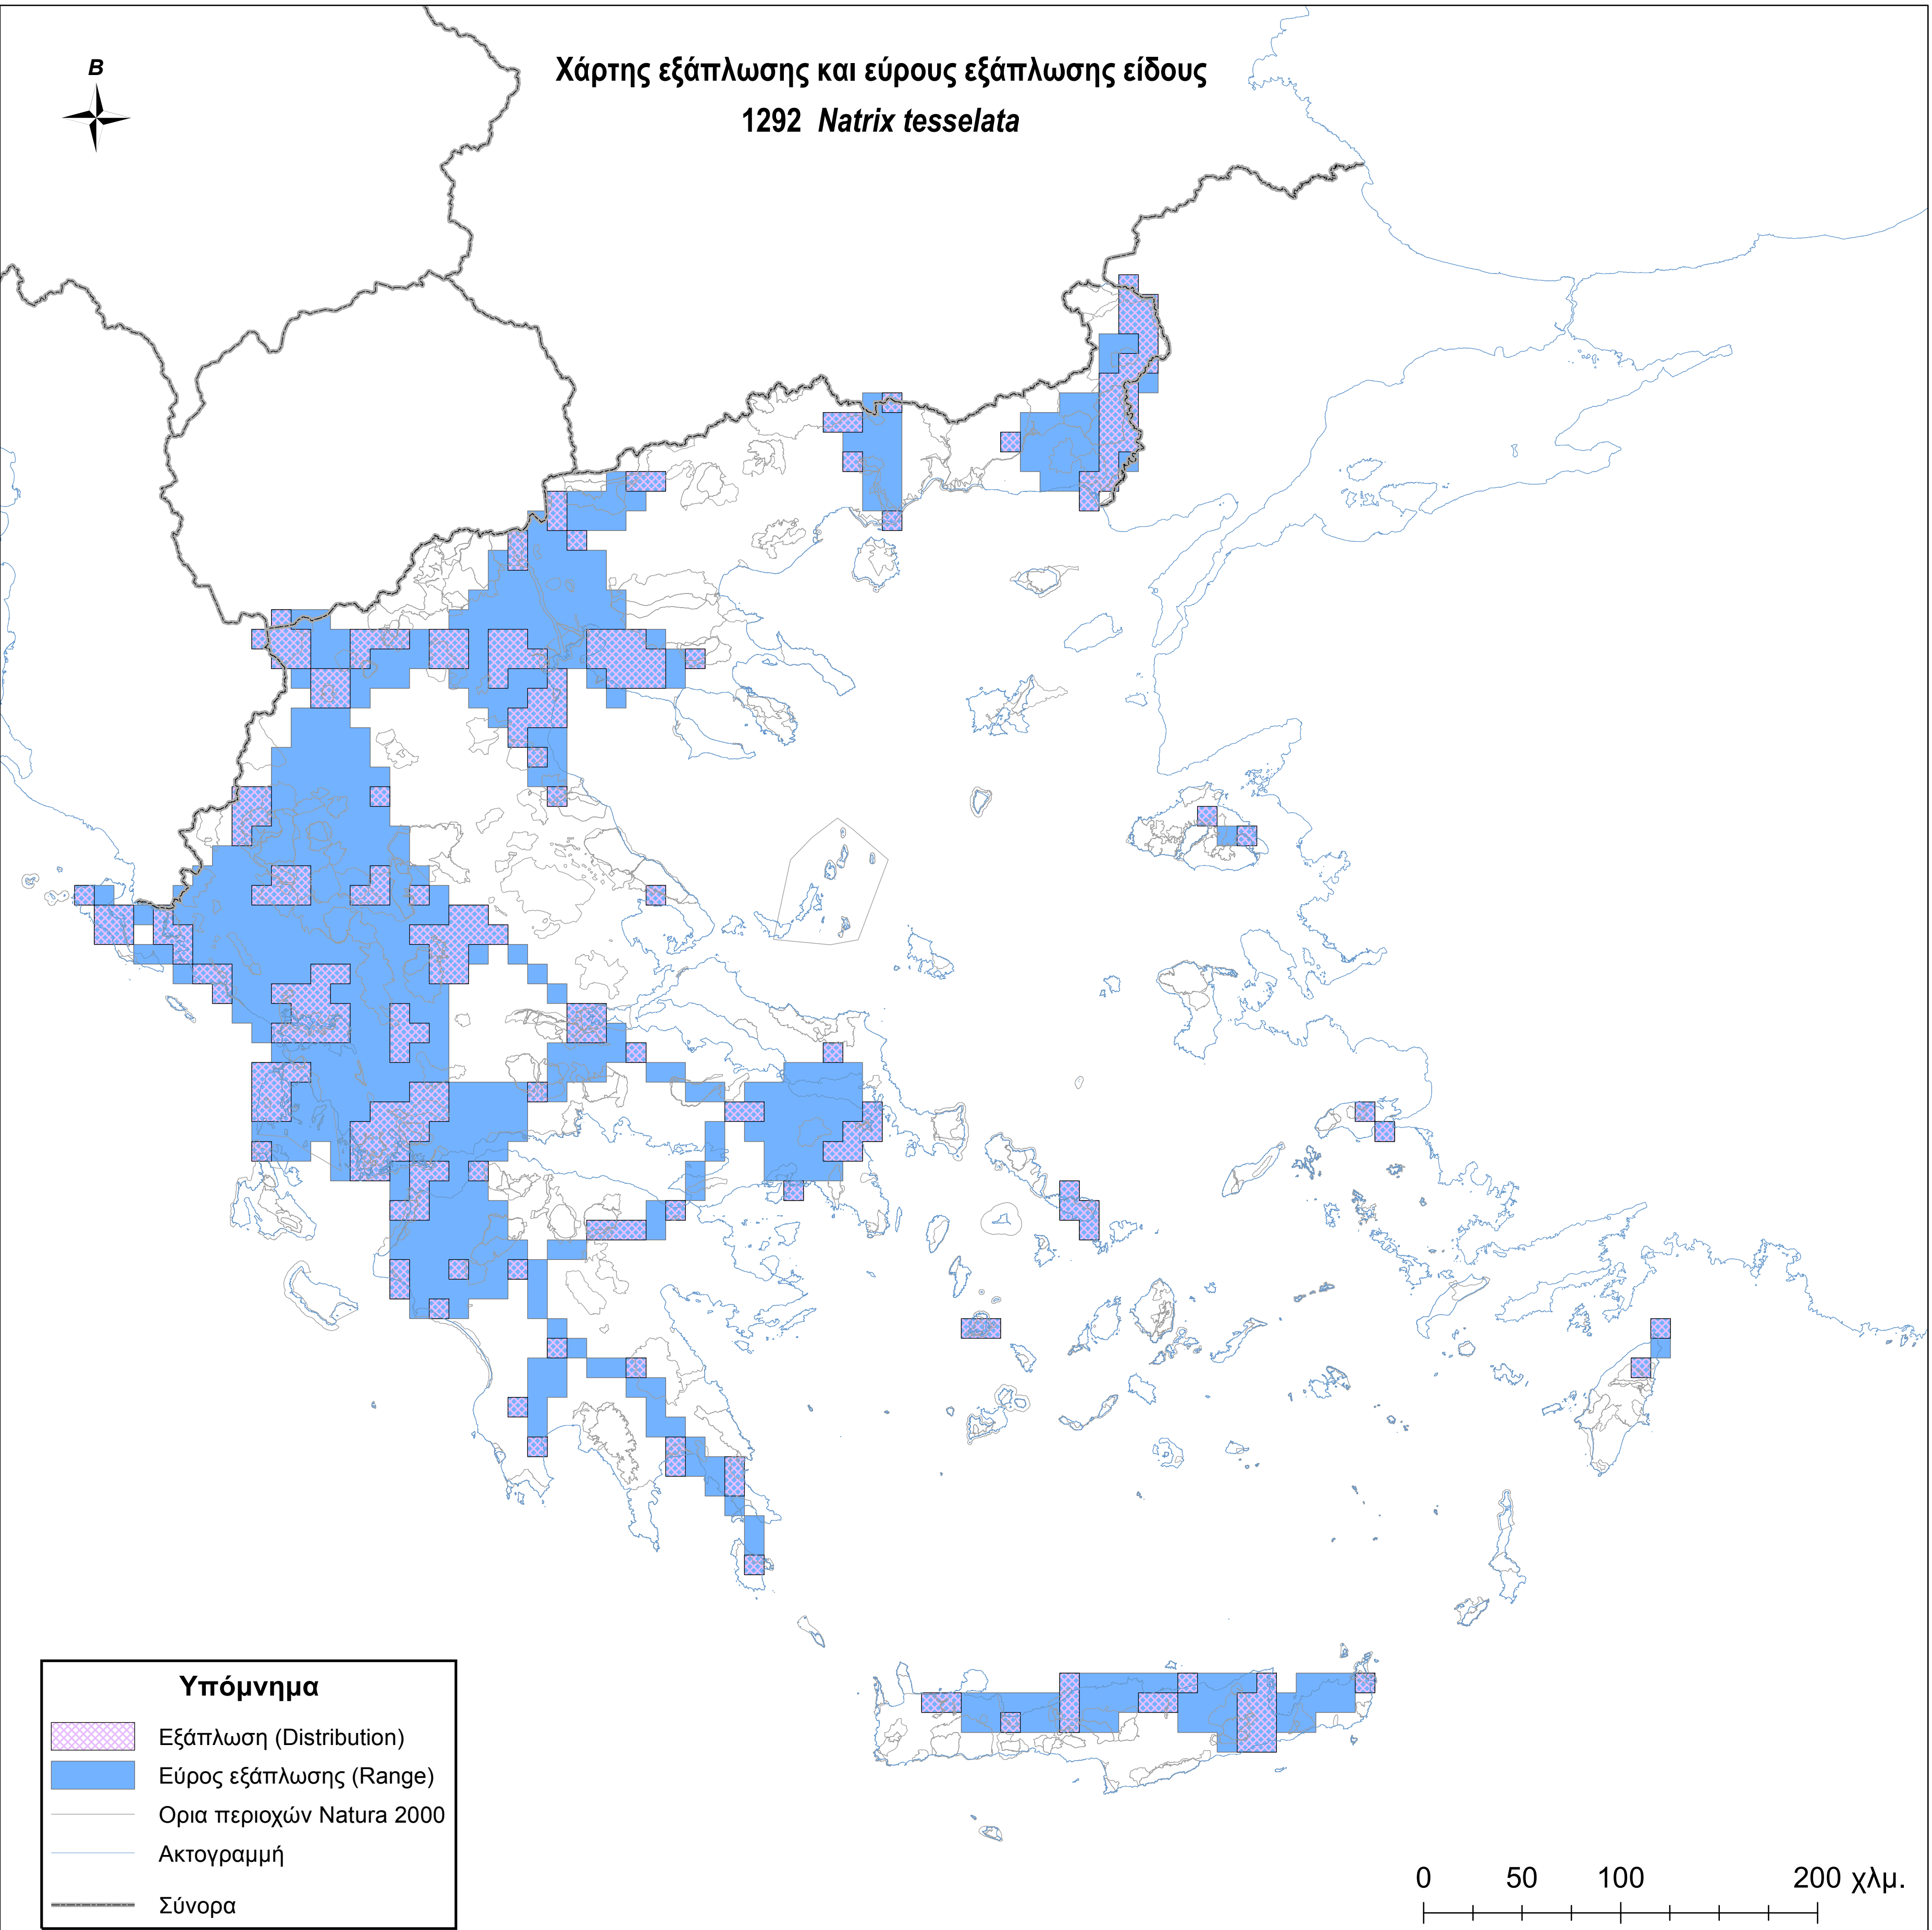

Χάρτης εξάπλωσης και εύρους εξάπλωσης είδους  
1292 *Natrix tessellata*

**Υπόμνημα**

- Εξάπλωση (Distribution)
- Εύρος εξάπλωσης (Range)
- Ορια περιοχών Natura 2000
- Ακτογραμμή
- Σύνορα