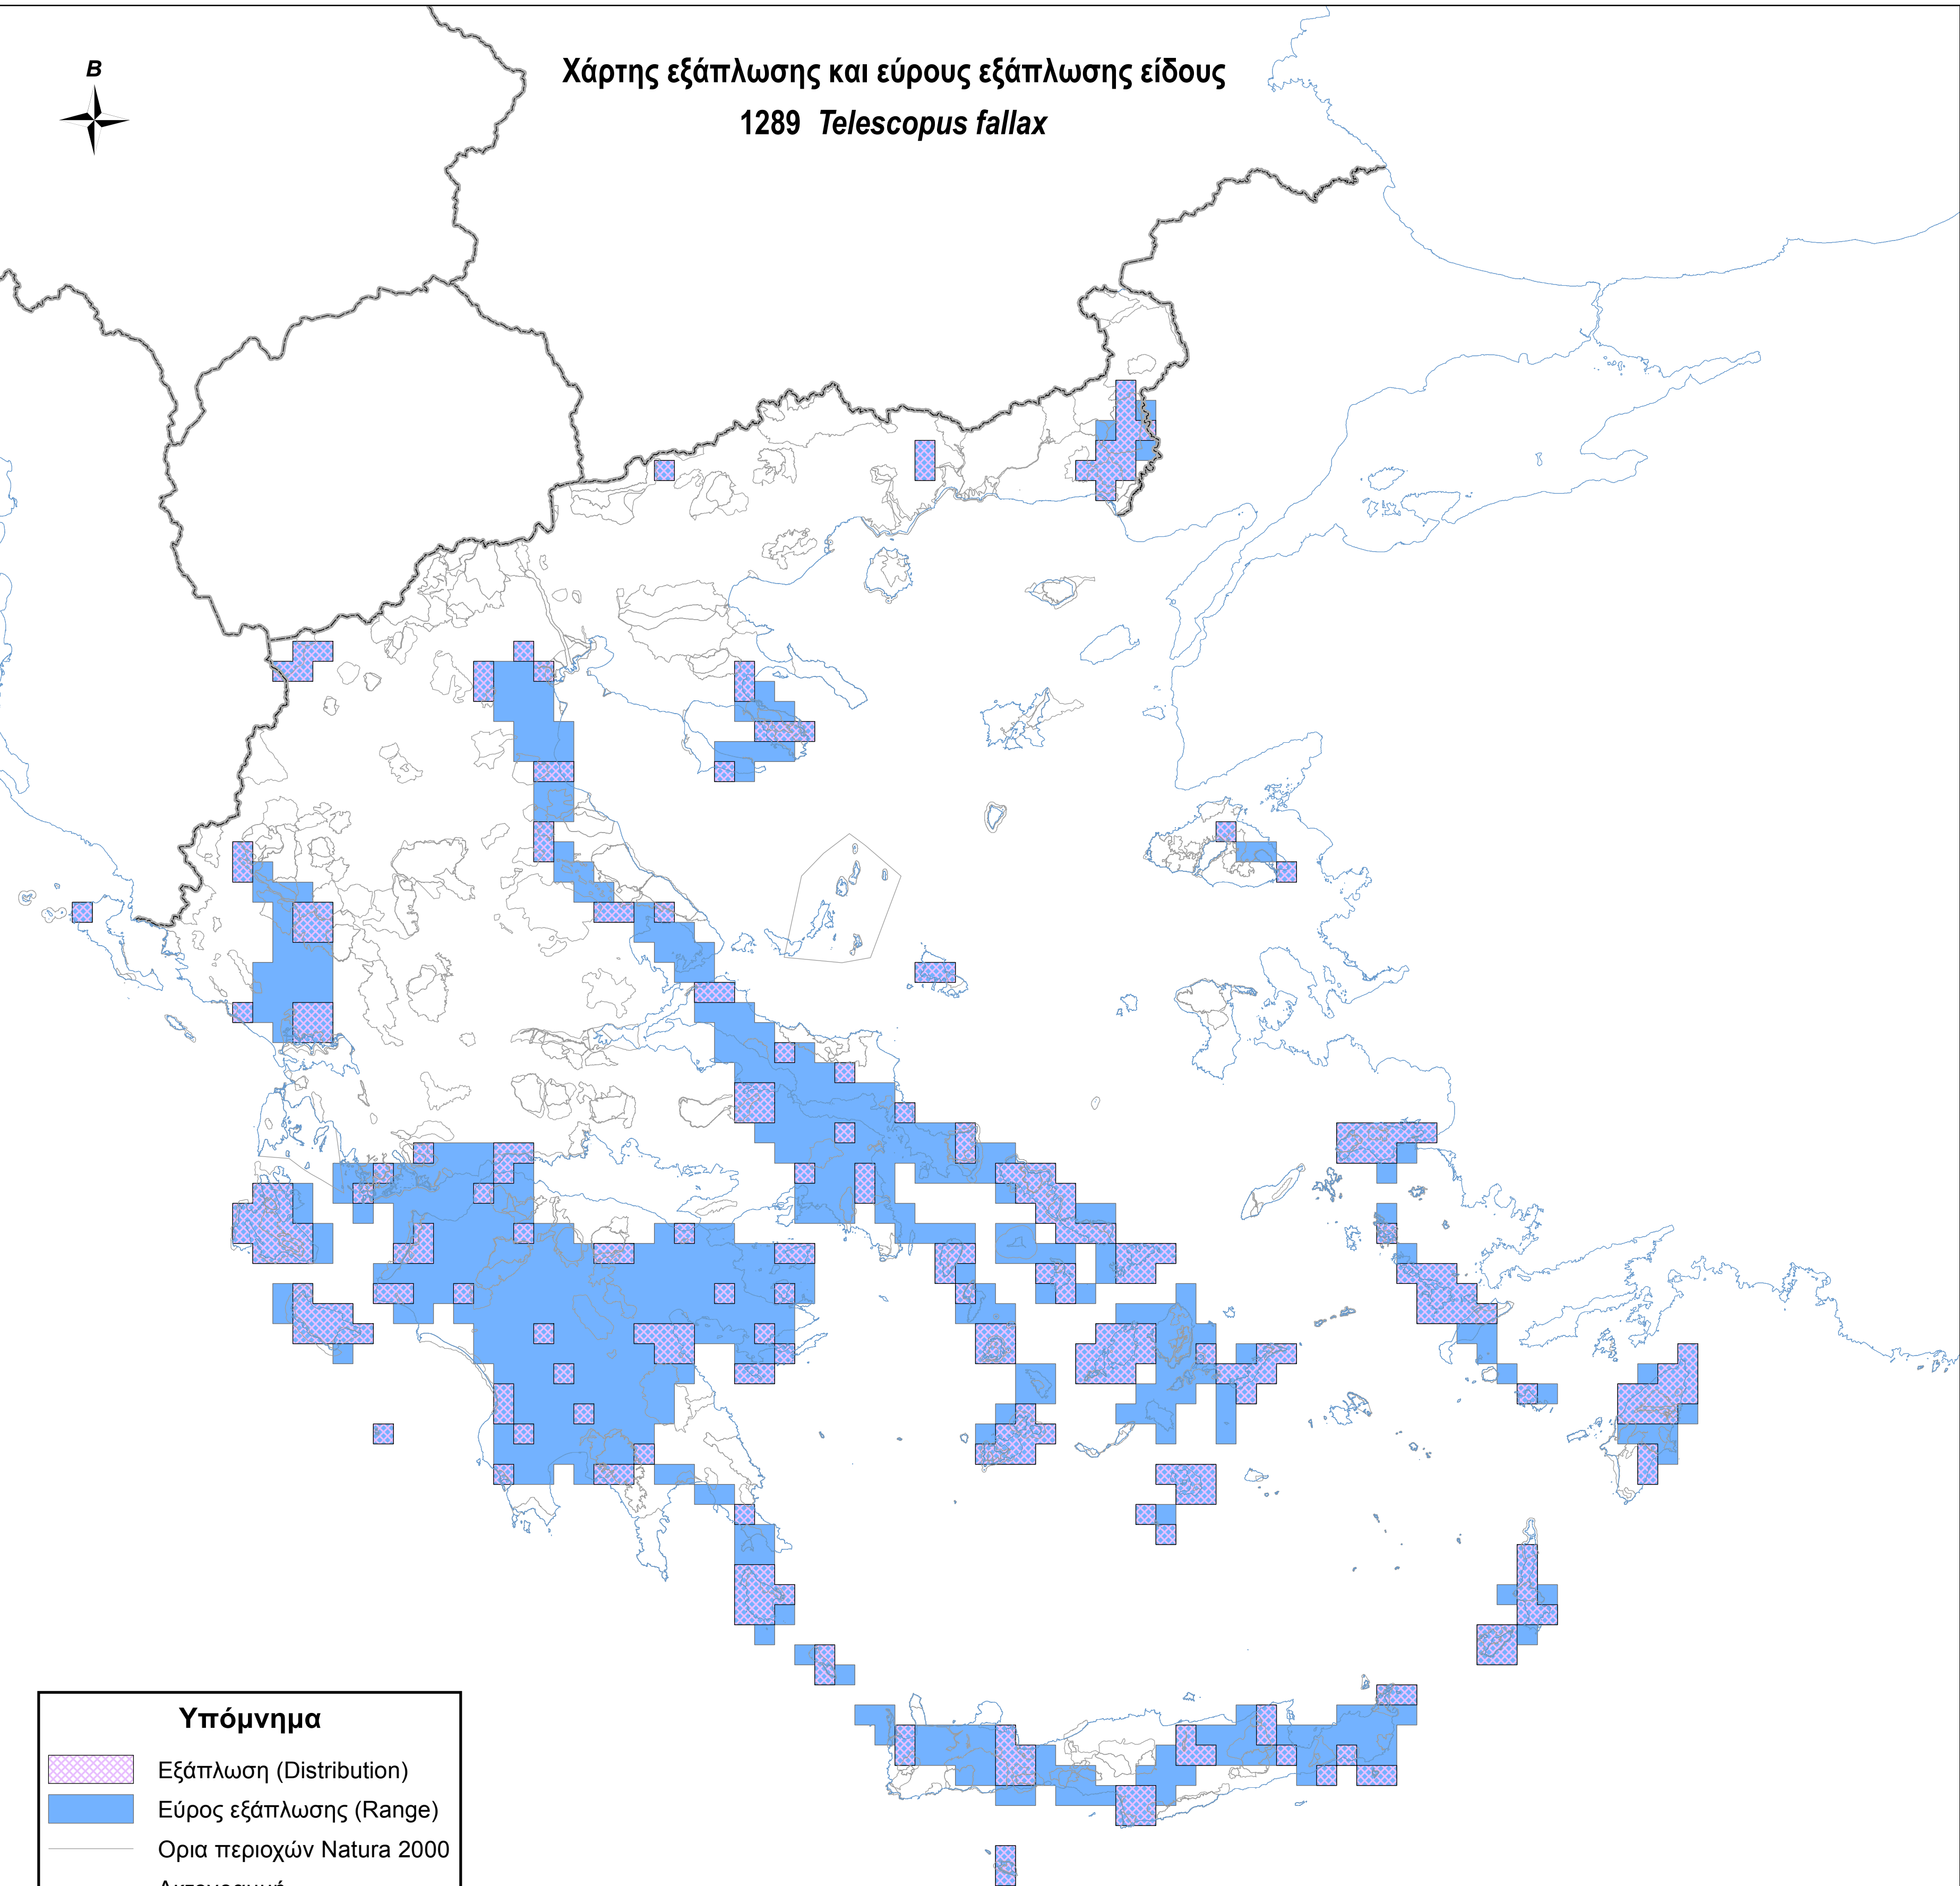

Χάρτης εξάπλωσης και εύρους εξάπλωσης είδους  
1289 *Telescopus fallax*

**Υπόμνημα**

- Εξάπλωση (Distribution)
- Εύρος εξάπλωσης (Range)
- Ορια περιοχών Natura 2000
- Ακτογραμμή
- Σύνορα