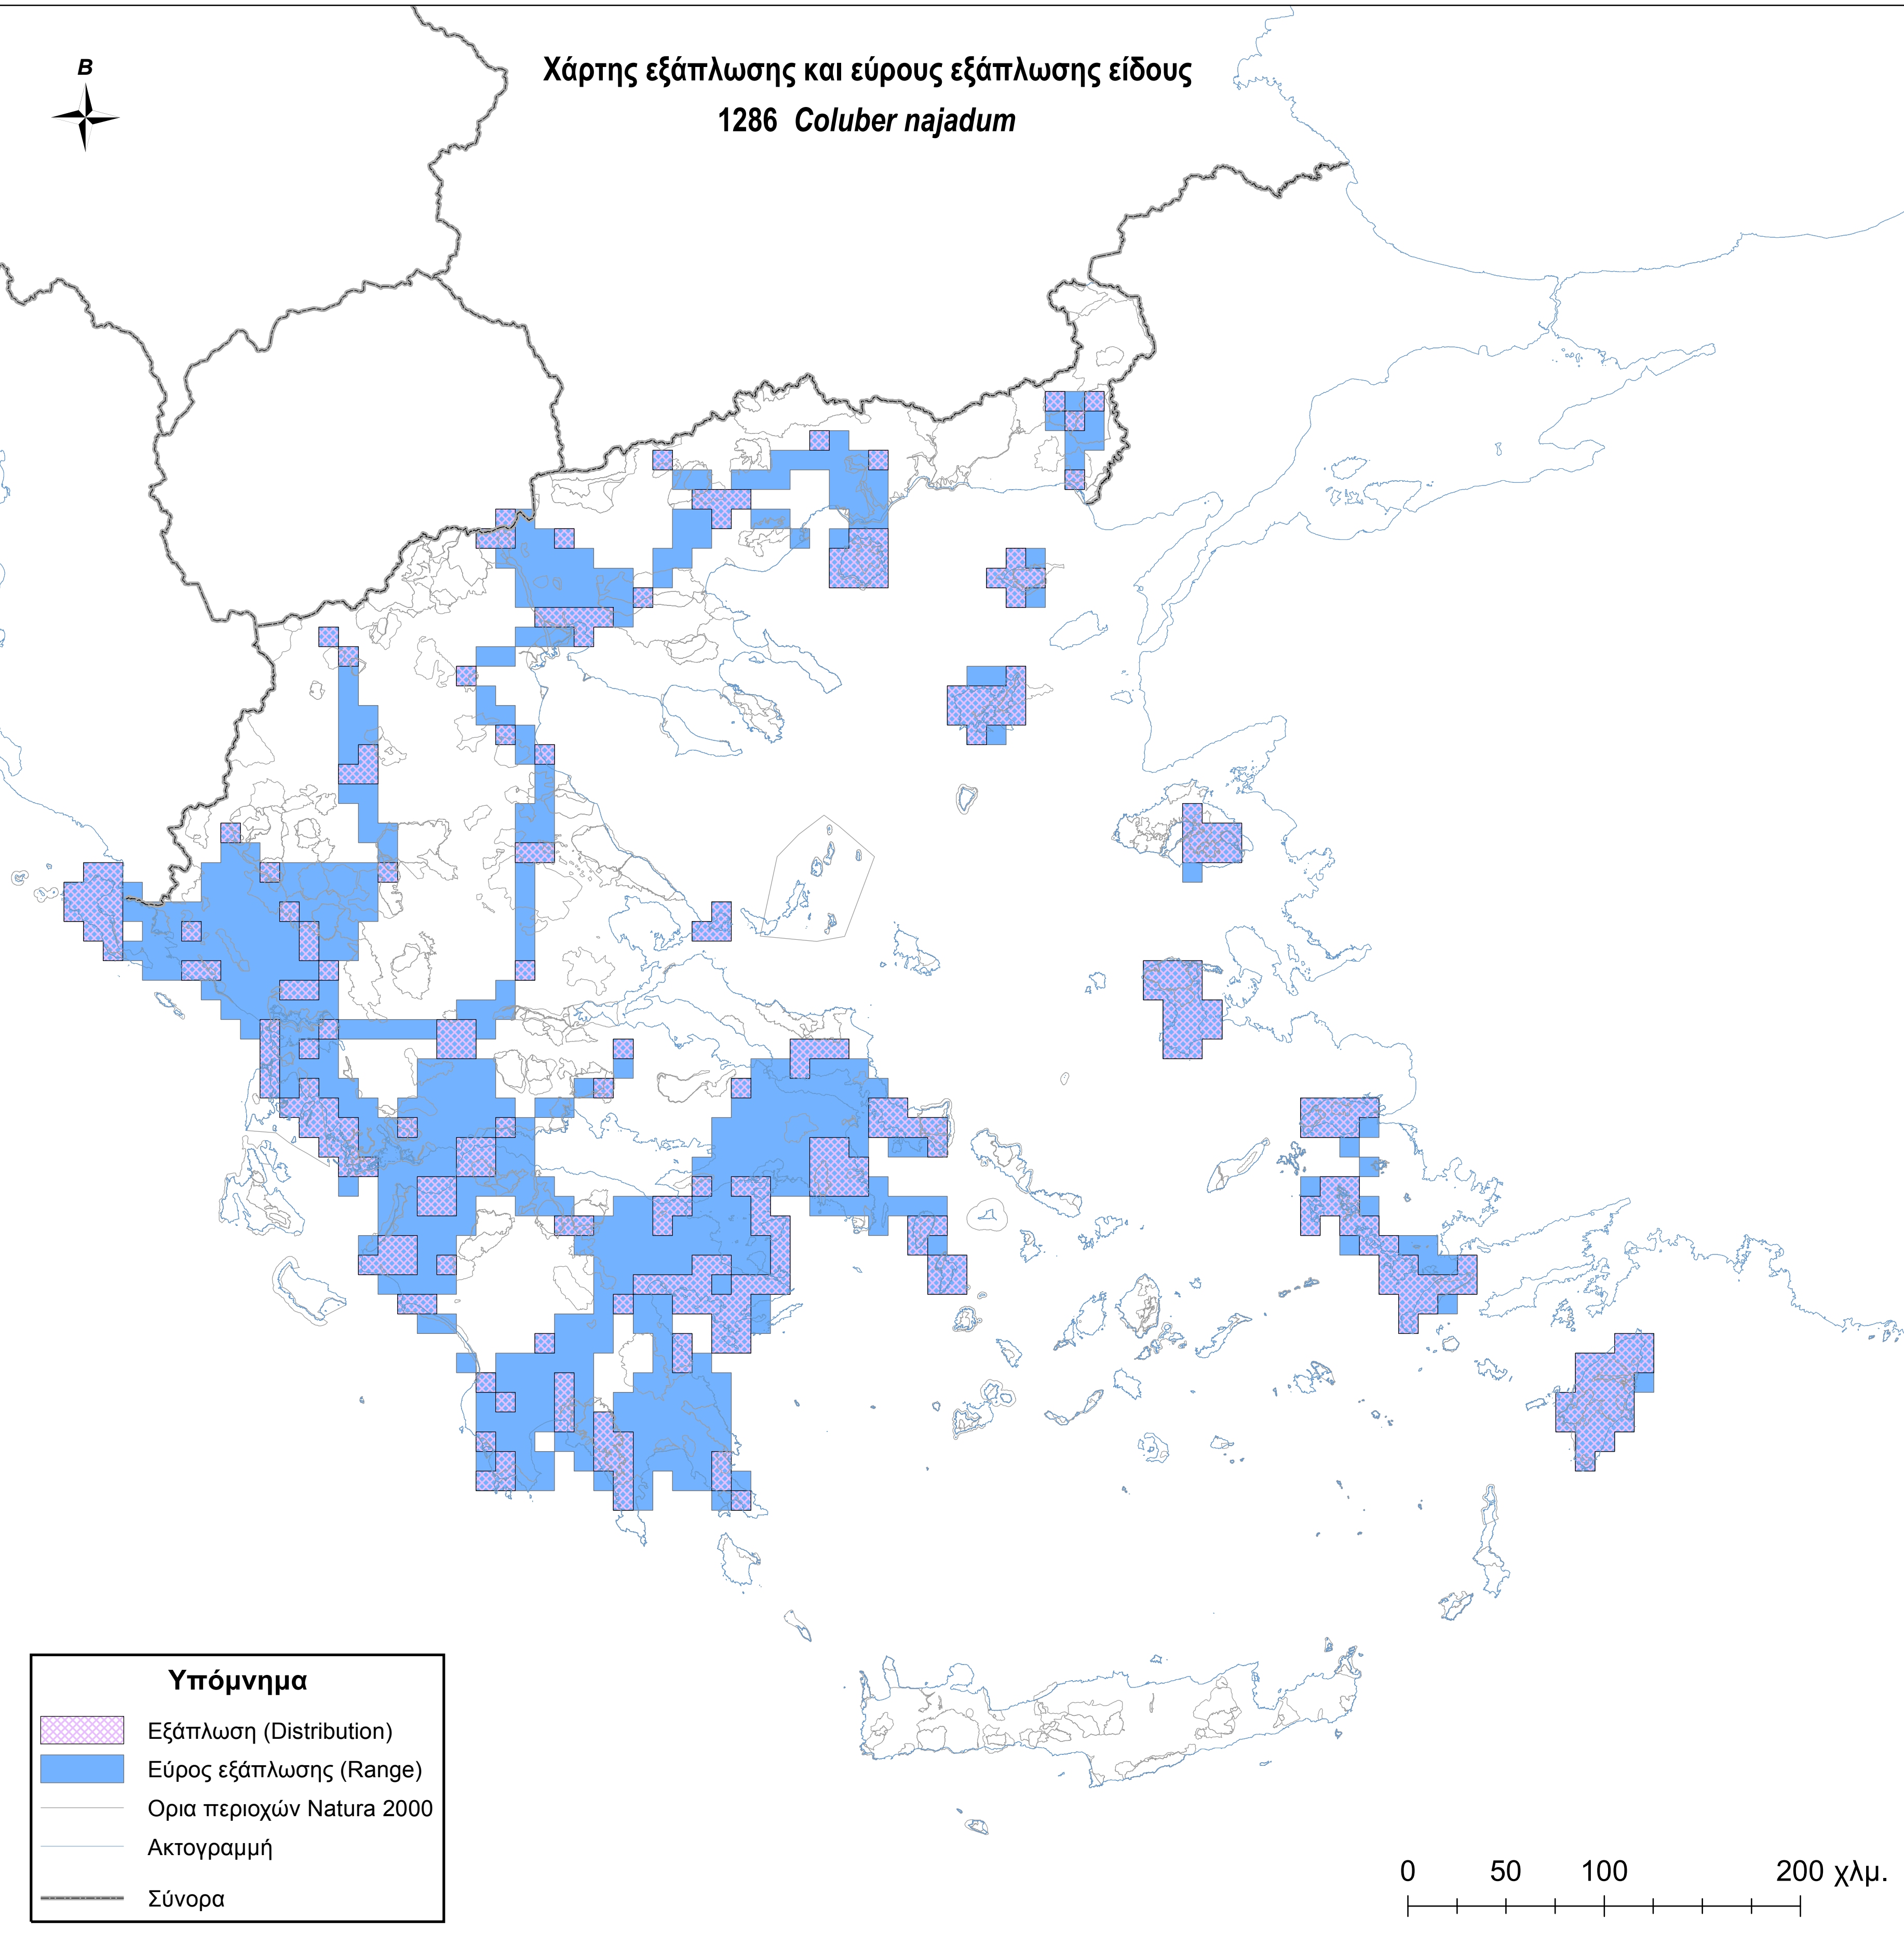

Χάρτης εξάπλωσης και εύρους εξάπλωσης είδους
1286 *Coluber najadum*

Υπόμνημα

-  Εξάπλωση (Distribution)
-  Εύρος εξάπλωσης (Range)
-  Ορια περιοχών Natura 2000
-  Ακτογραμμή
-  Σύνορα

0 50 100 200 χλμ.