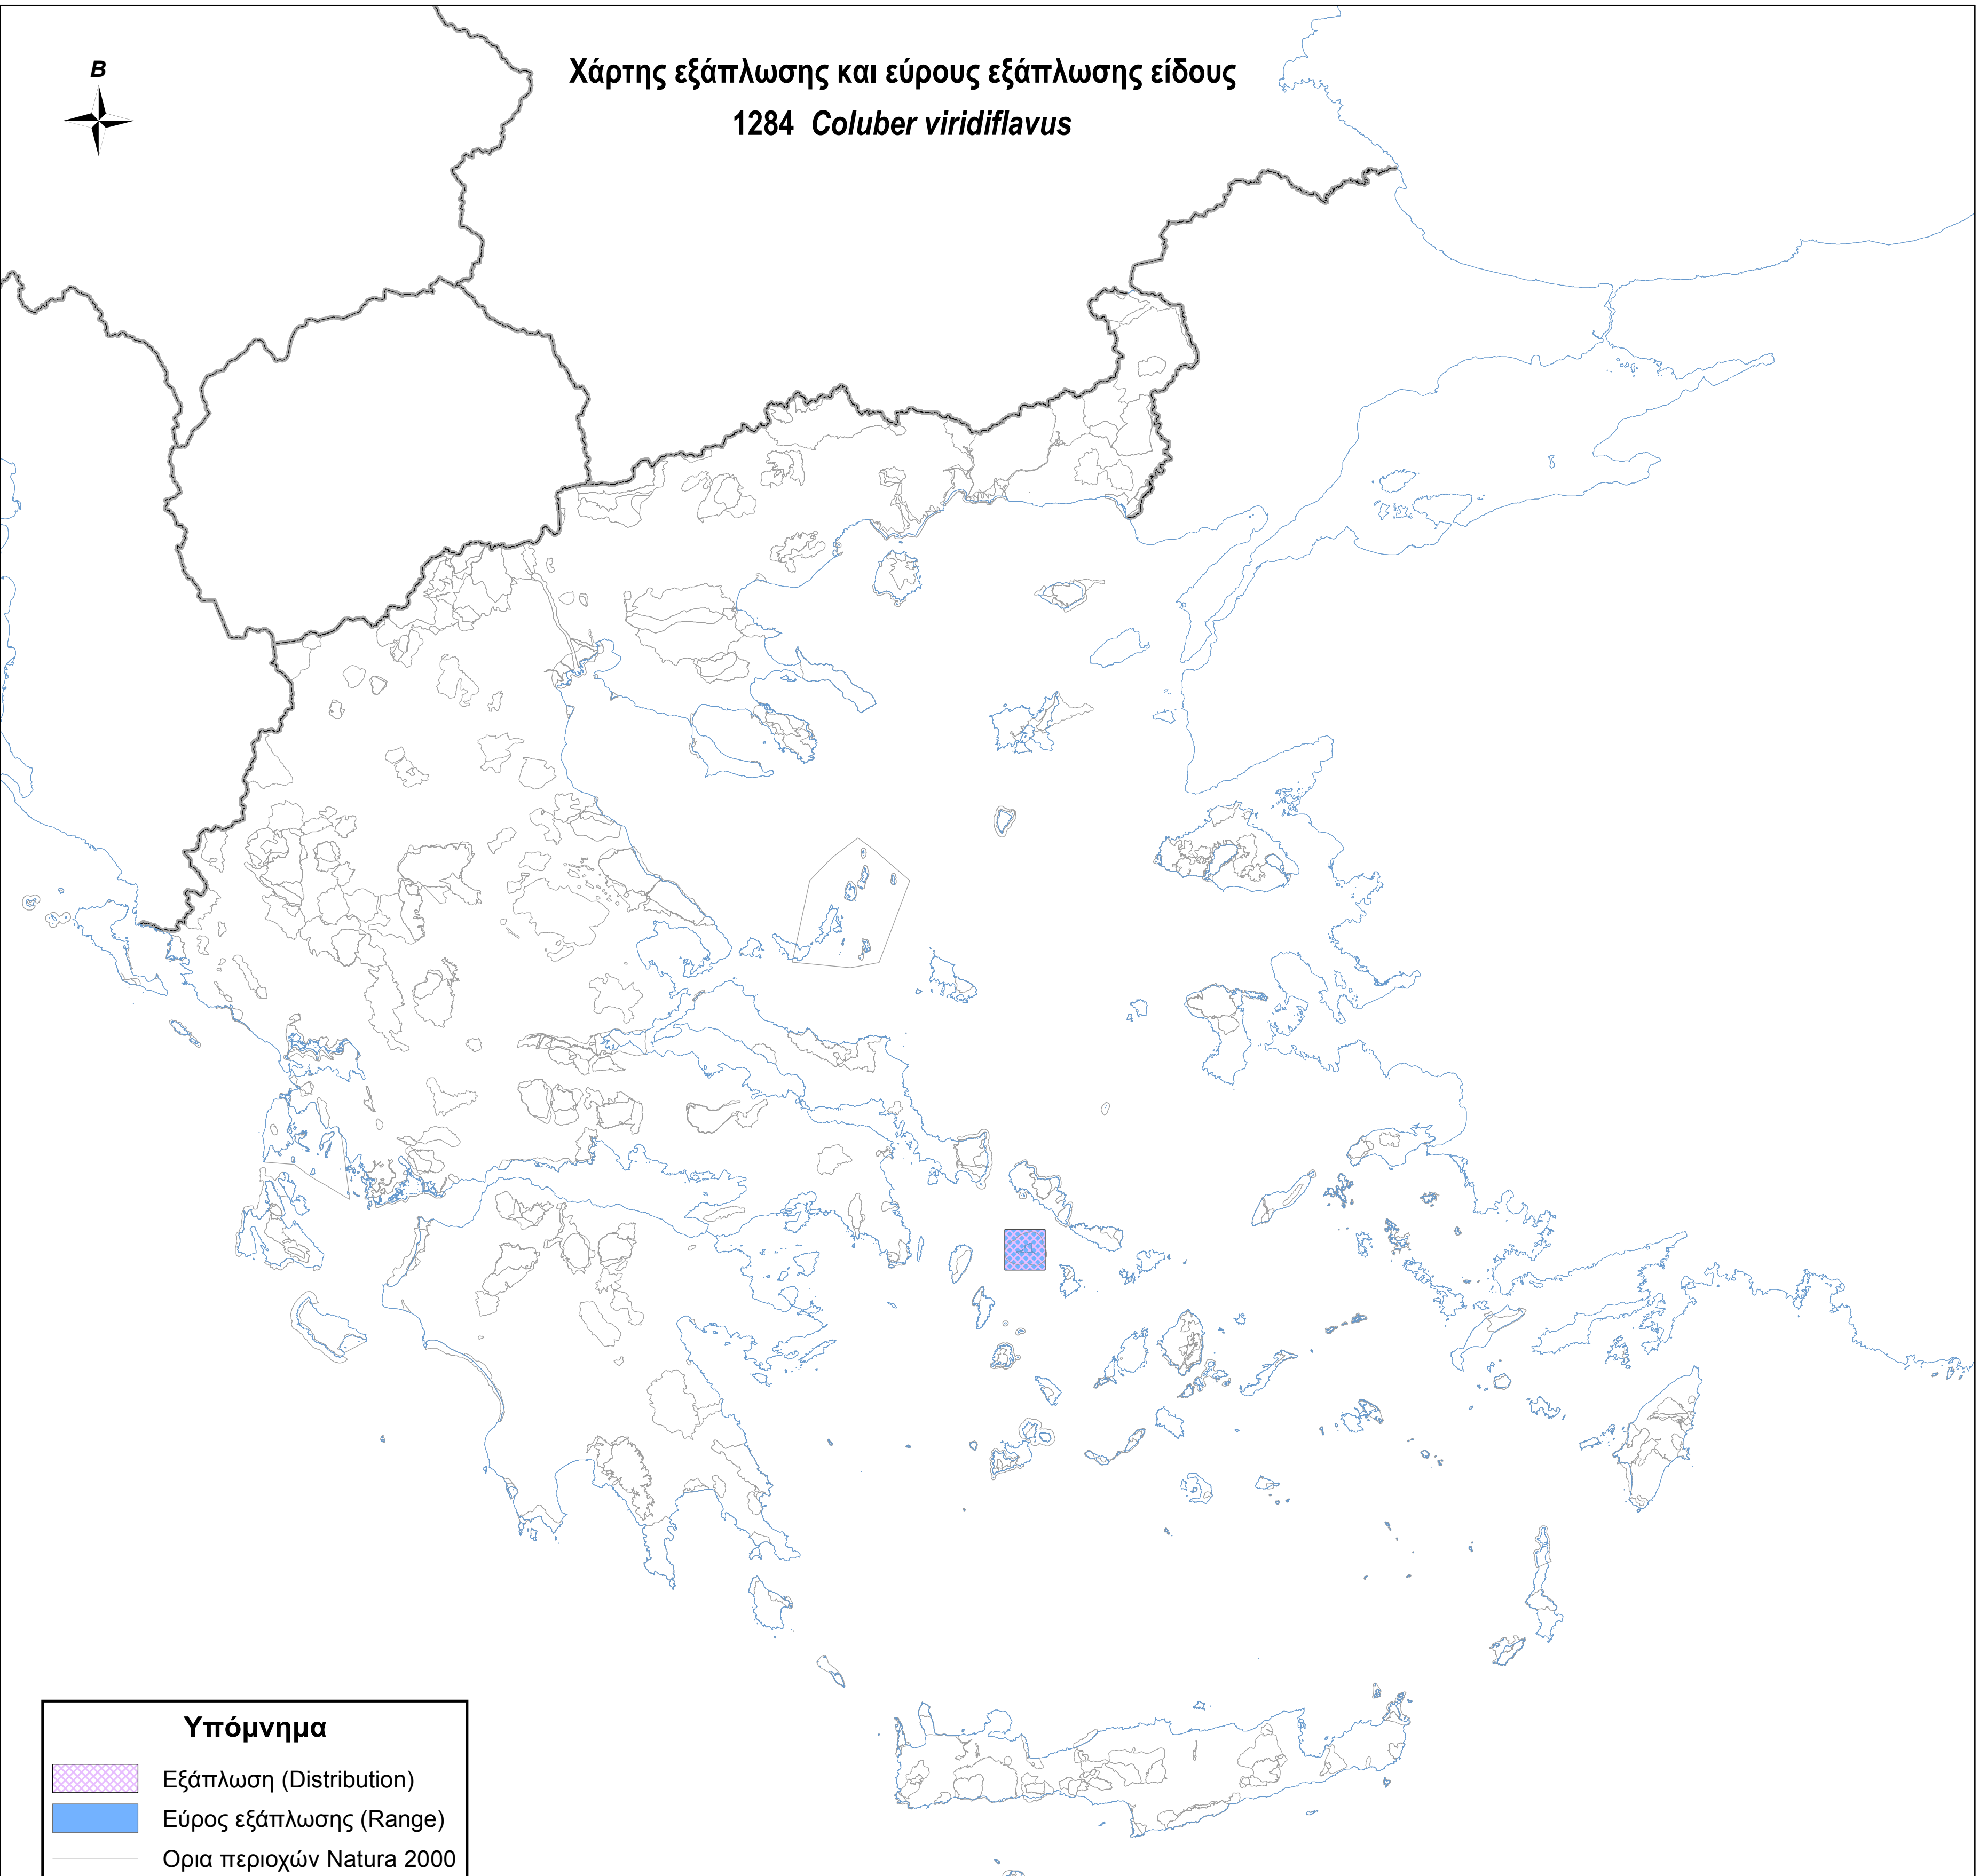

Χάρτης εξάπλωσης και εύρους εξάπλωσης είδους  
1284 *Coluber viridiflavus*

**Υπόμνημα**

-  Εξάπλωση (Distribution)
-  Εύρος εξάπλωσης (Range)
-  Ορια περιοχών Natura 2000
-  Ακτογραμμή
-  Σύνορα

0 50 100 200 χλμ.