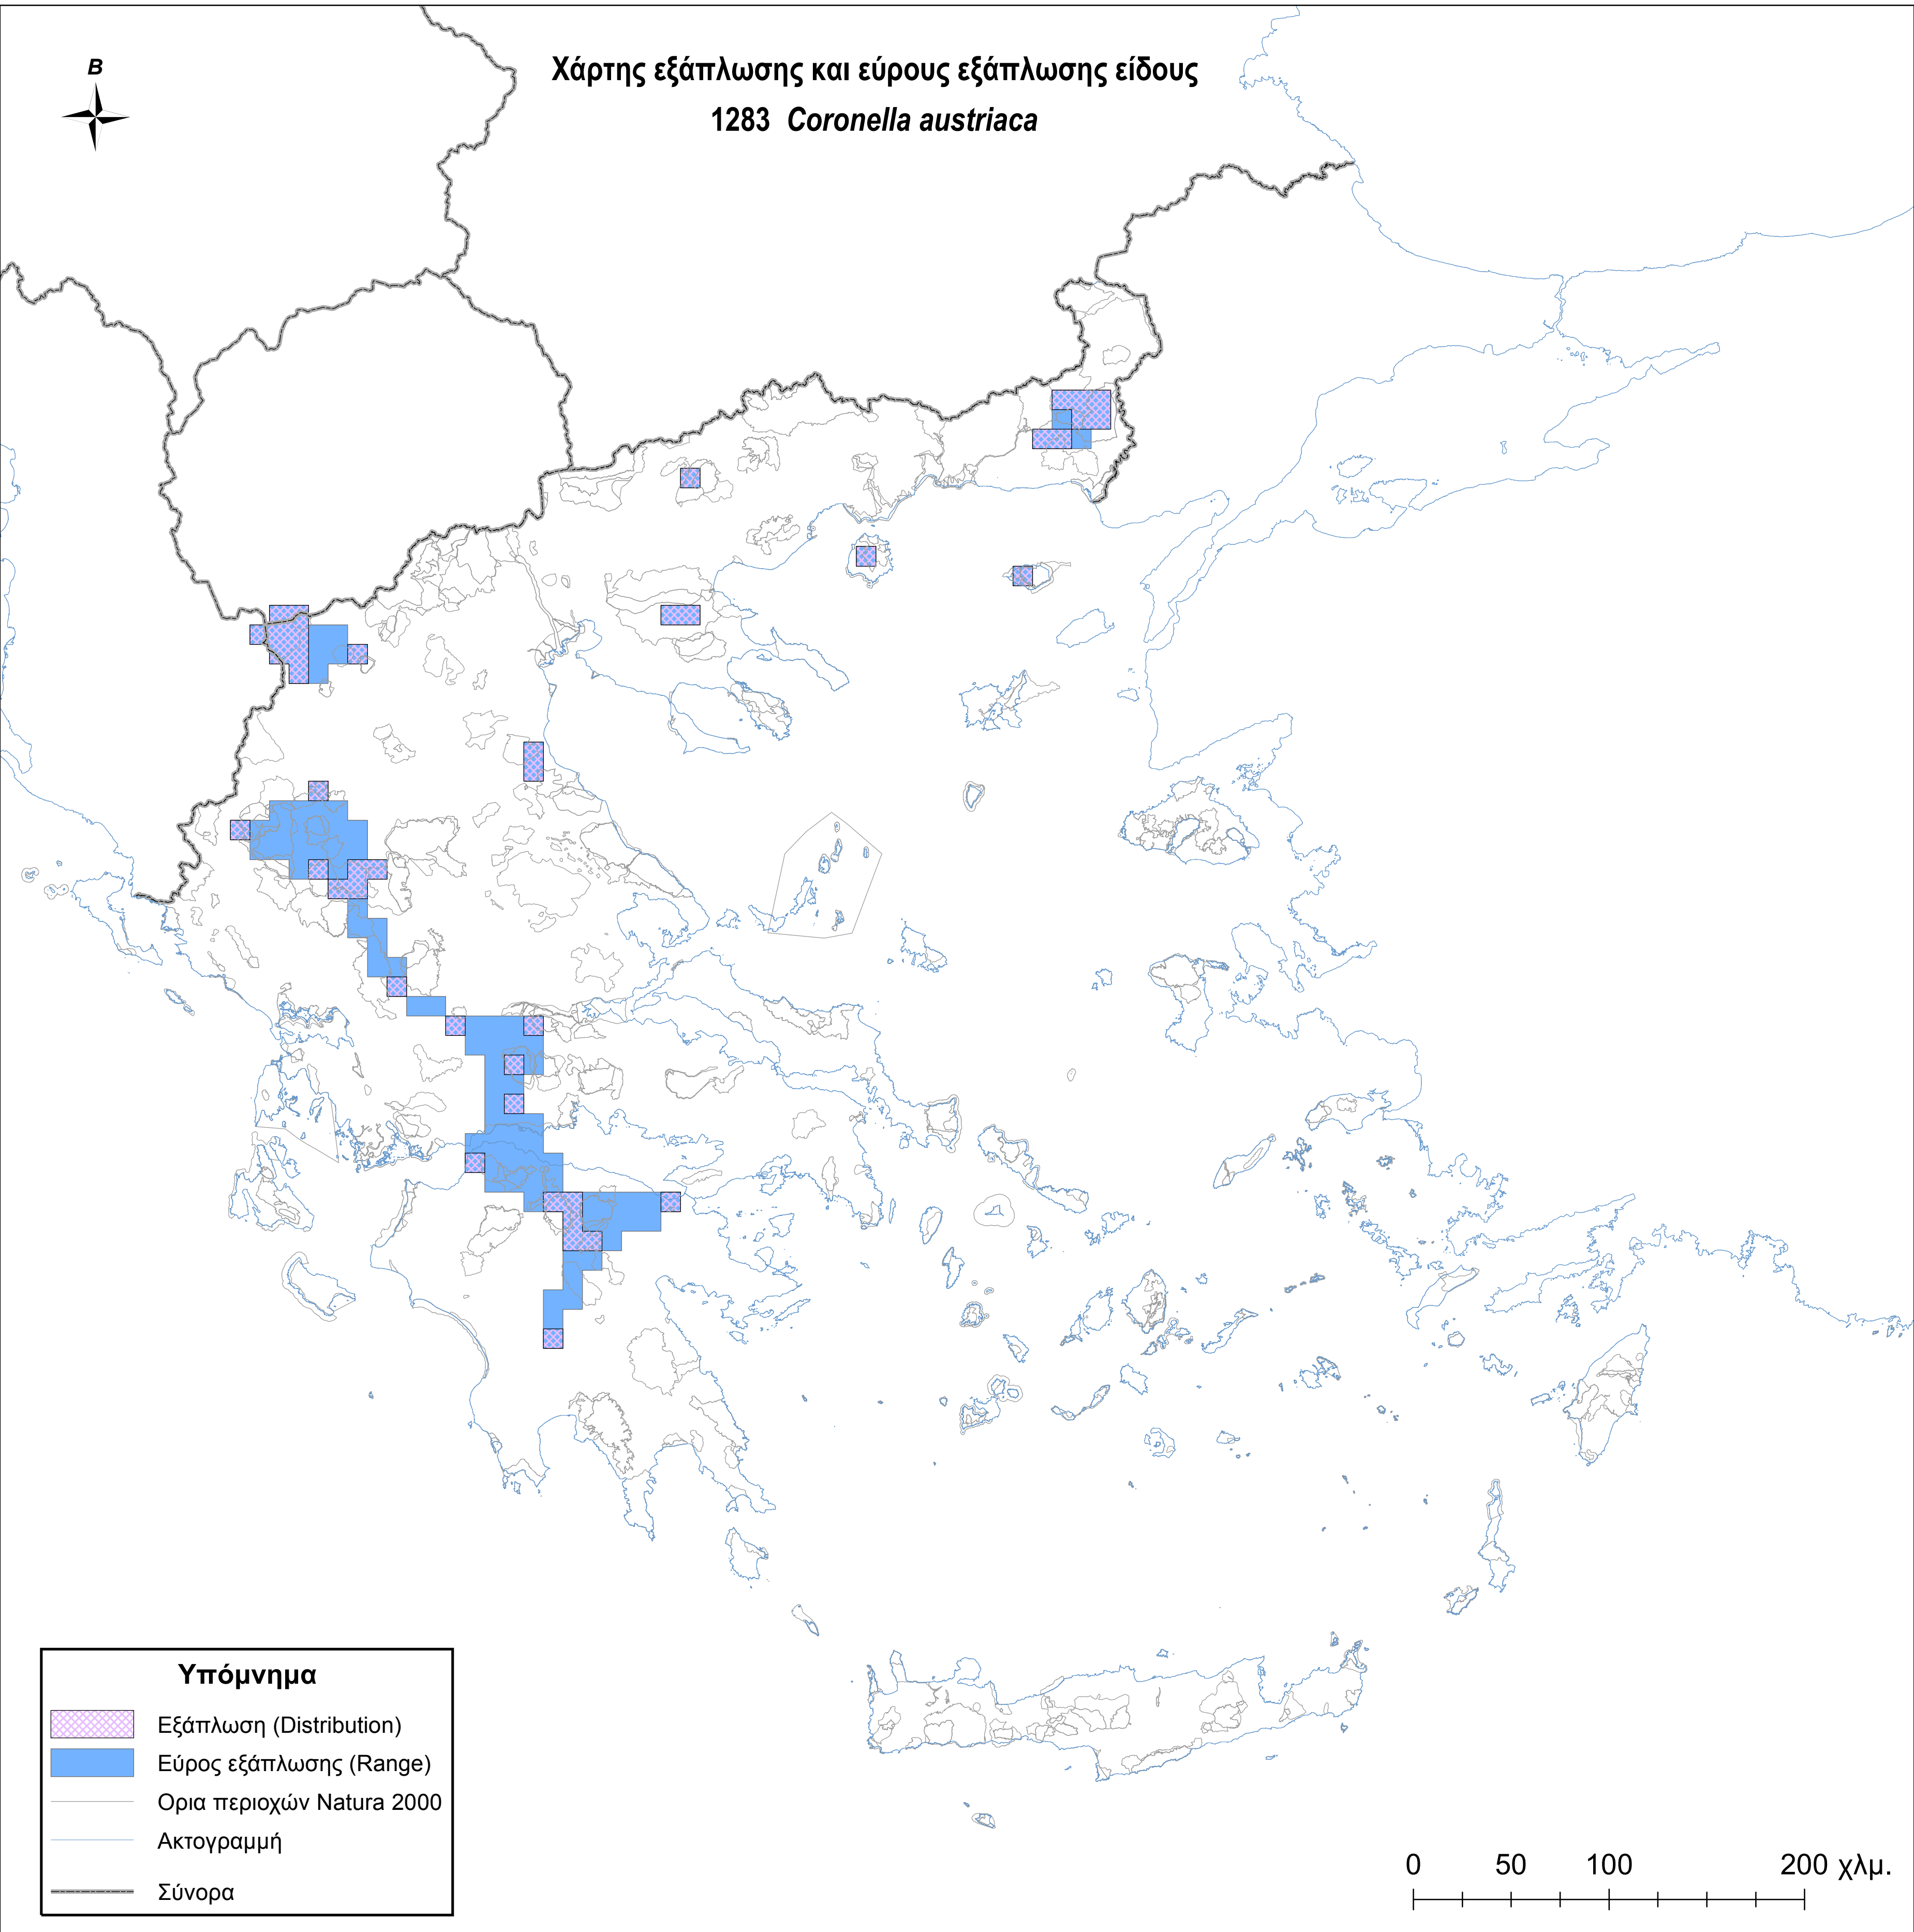

Χάρτης εξάπλωσης και εύρους εξάπλωσης είδους
1283 *Coronella austriaca*

Υπόμνημα

-  Εξάπλωση (Distribution)
-  Εύρος εξάπλωσης (Range)
-  Ορια περιοχών Natura 2000
-  Ακτογραμμή
-  Σύνορα

0 50 100 200 χλμ.