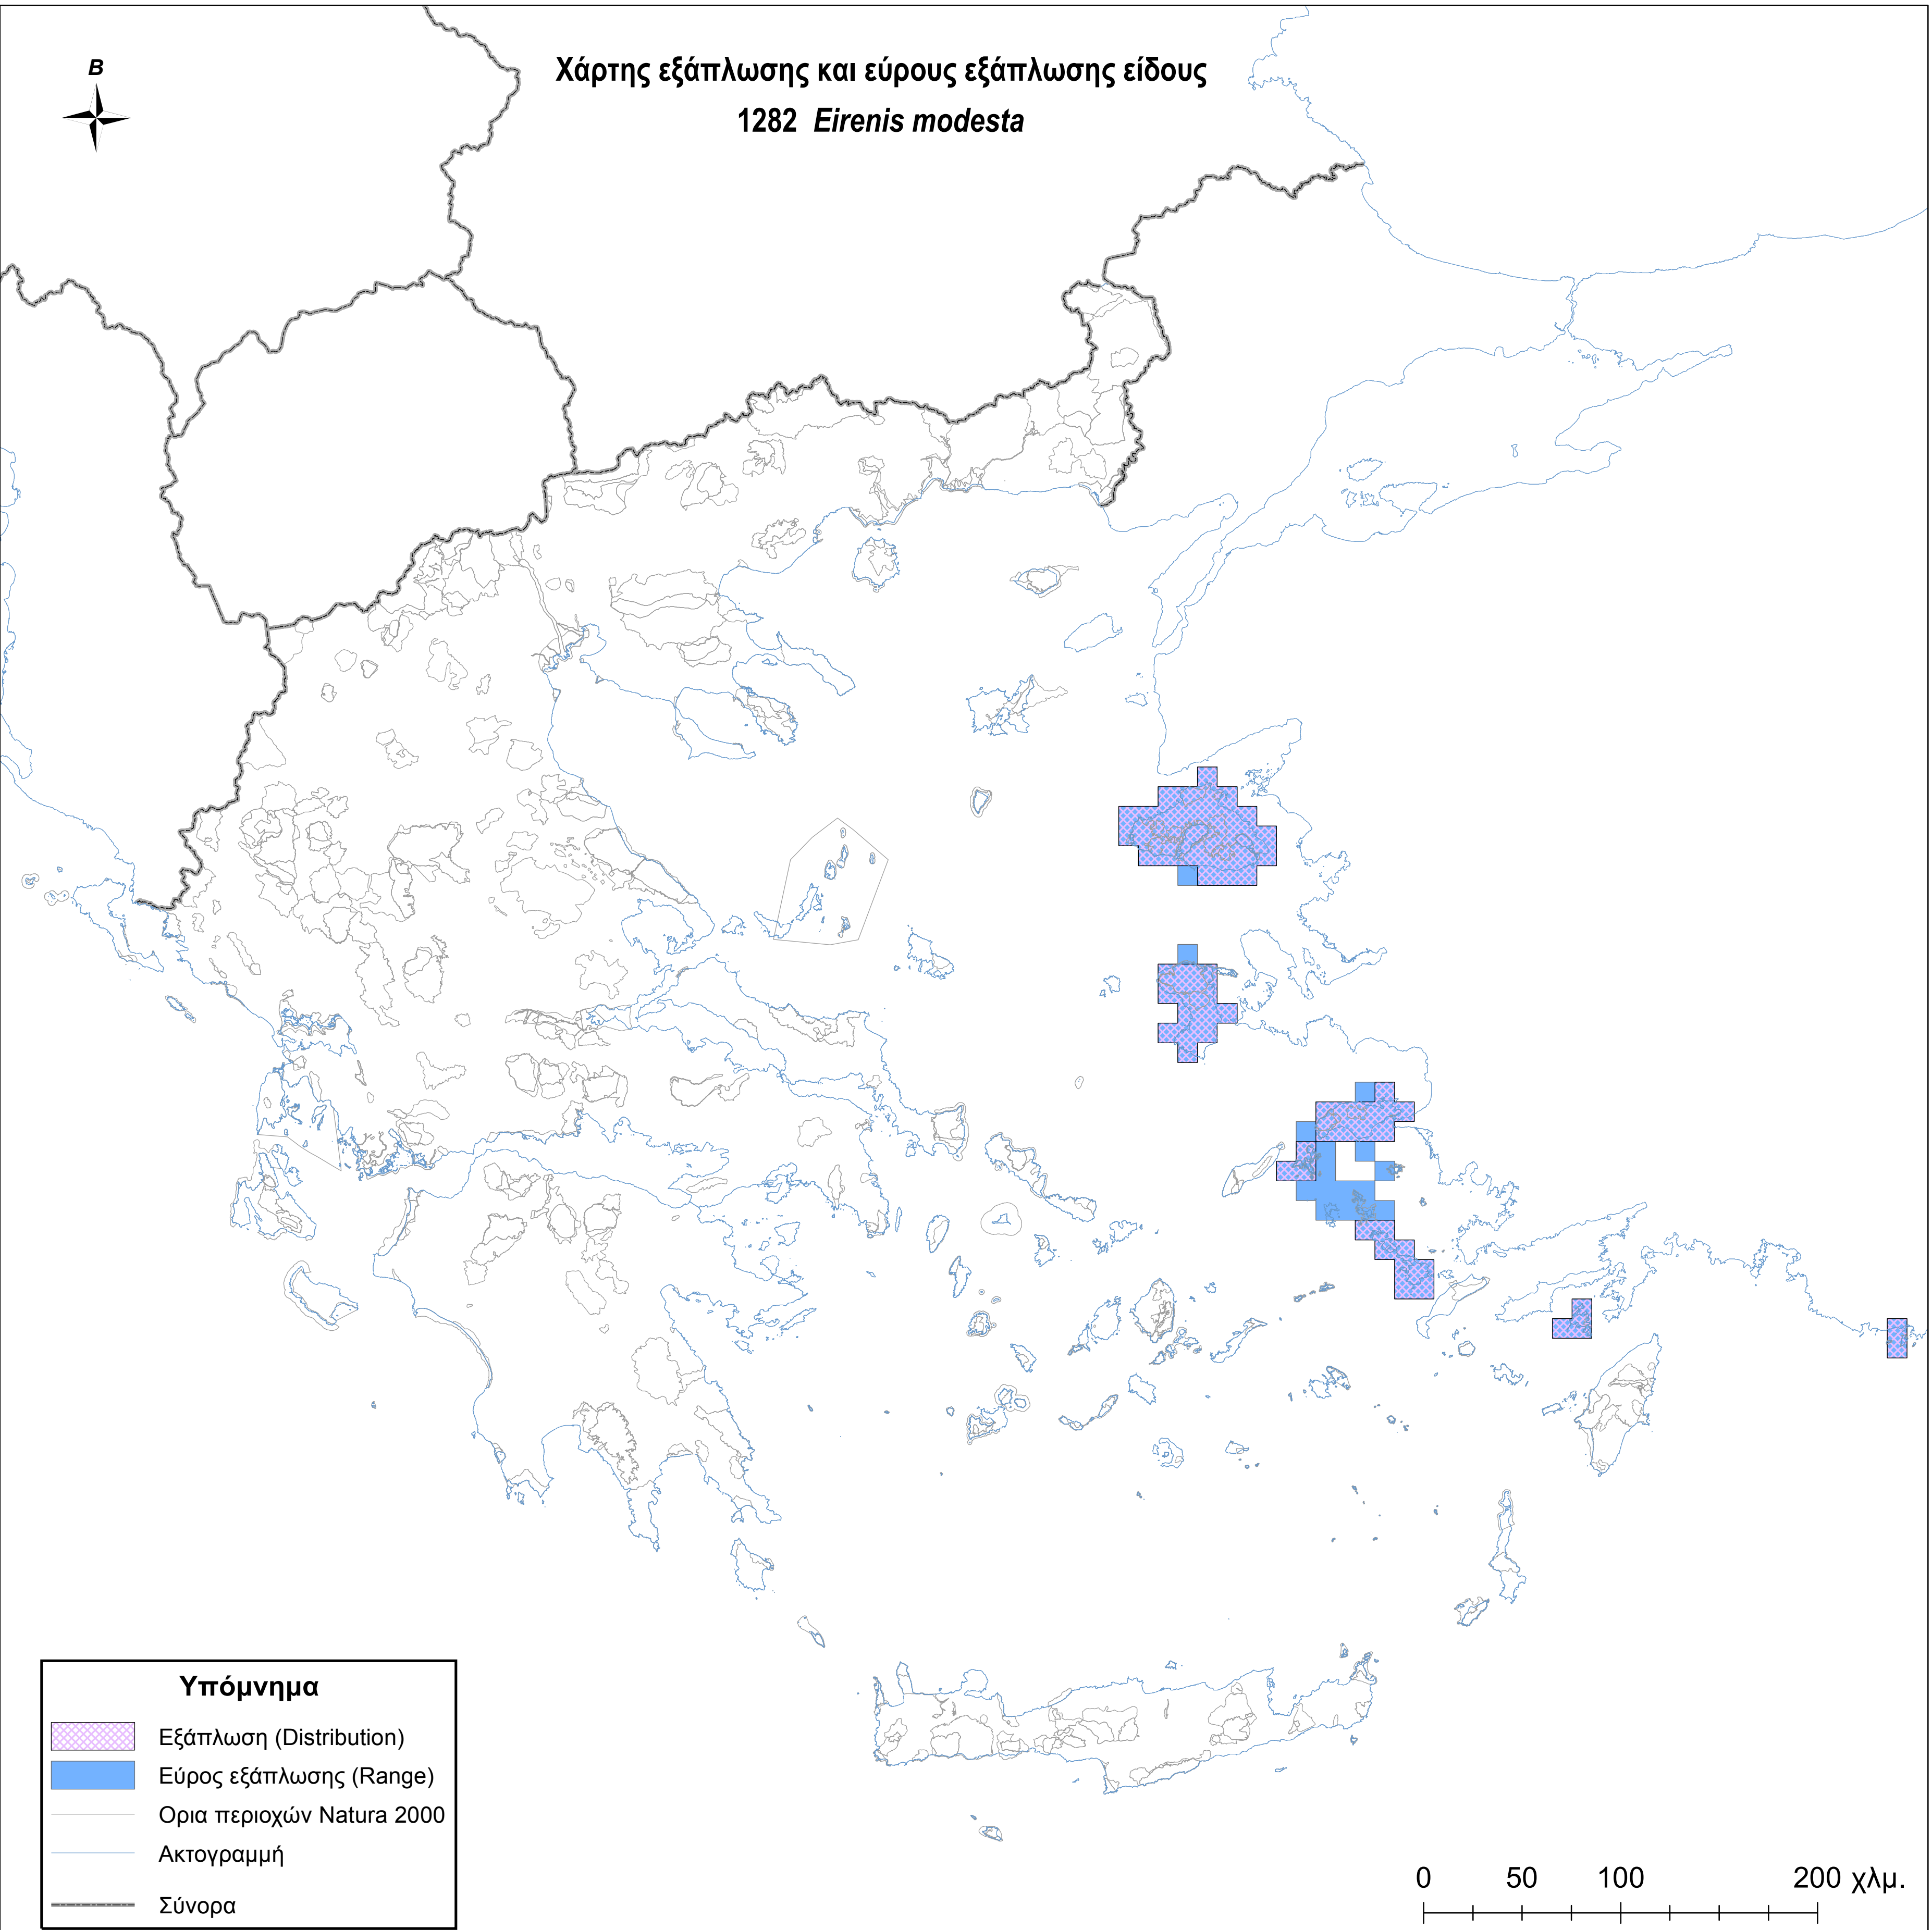

Χάρτης εξάπλωσης και εύρους εξάπλωσης είδους  
1282 *Eirenis modesta*

**Υπόμνημα**

-  Εξάπλωση (Distribution)
-  Εύρος εξάπλωσης (Range)
-  Ορια περιοχών Natura 2000
-  Ακτογραμμή
-  Σύνορα