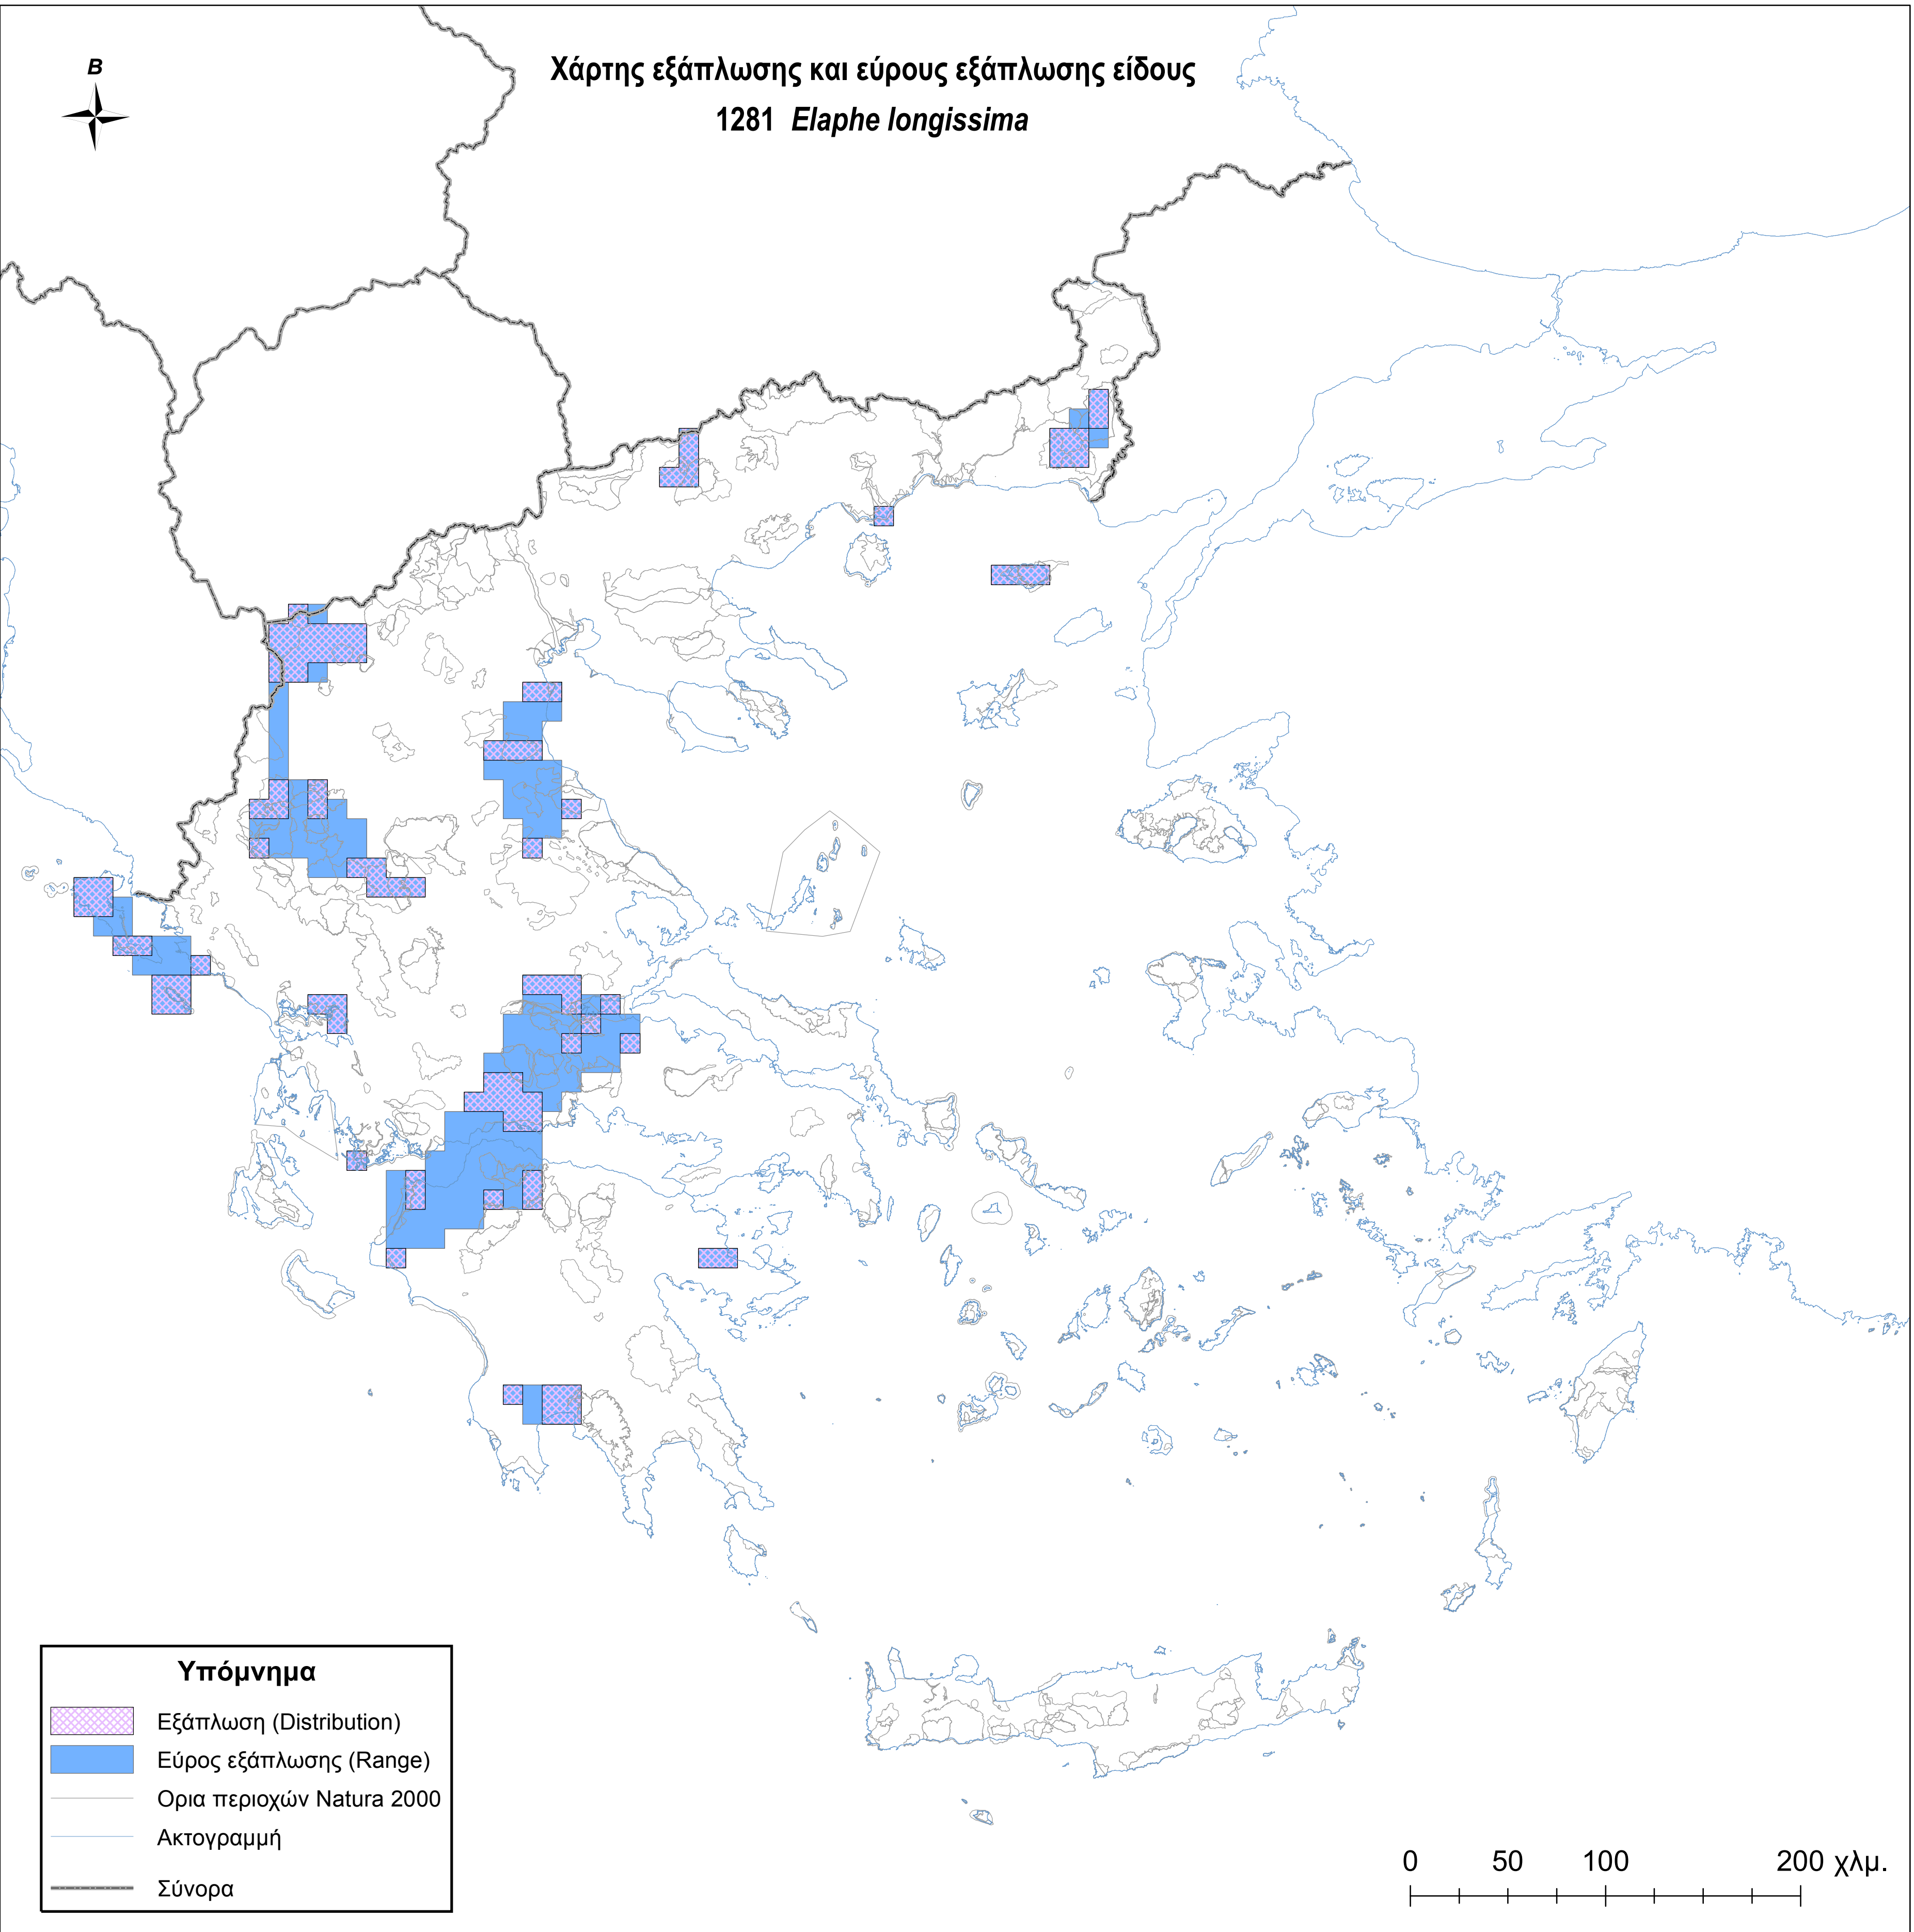

Χάρτης εξάπλωσης και εύρους εξάπλωσης είδους  
1281 *Elaphe longissima*

**Υπόμνημα**

-  Εξάπλωση (Distribution)
-  Εύρος εξάπλωσης (Range)
-  Ορια περιοχών Natura 2000
-  Ακτογραμμή
-  Σύνορα

0 50 100 200 χλμ.