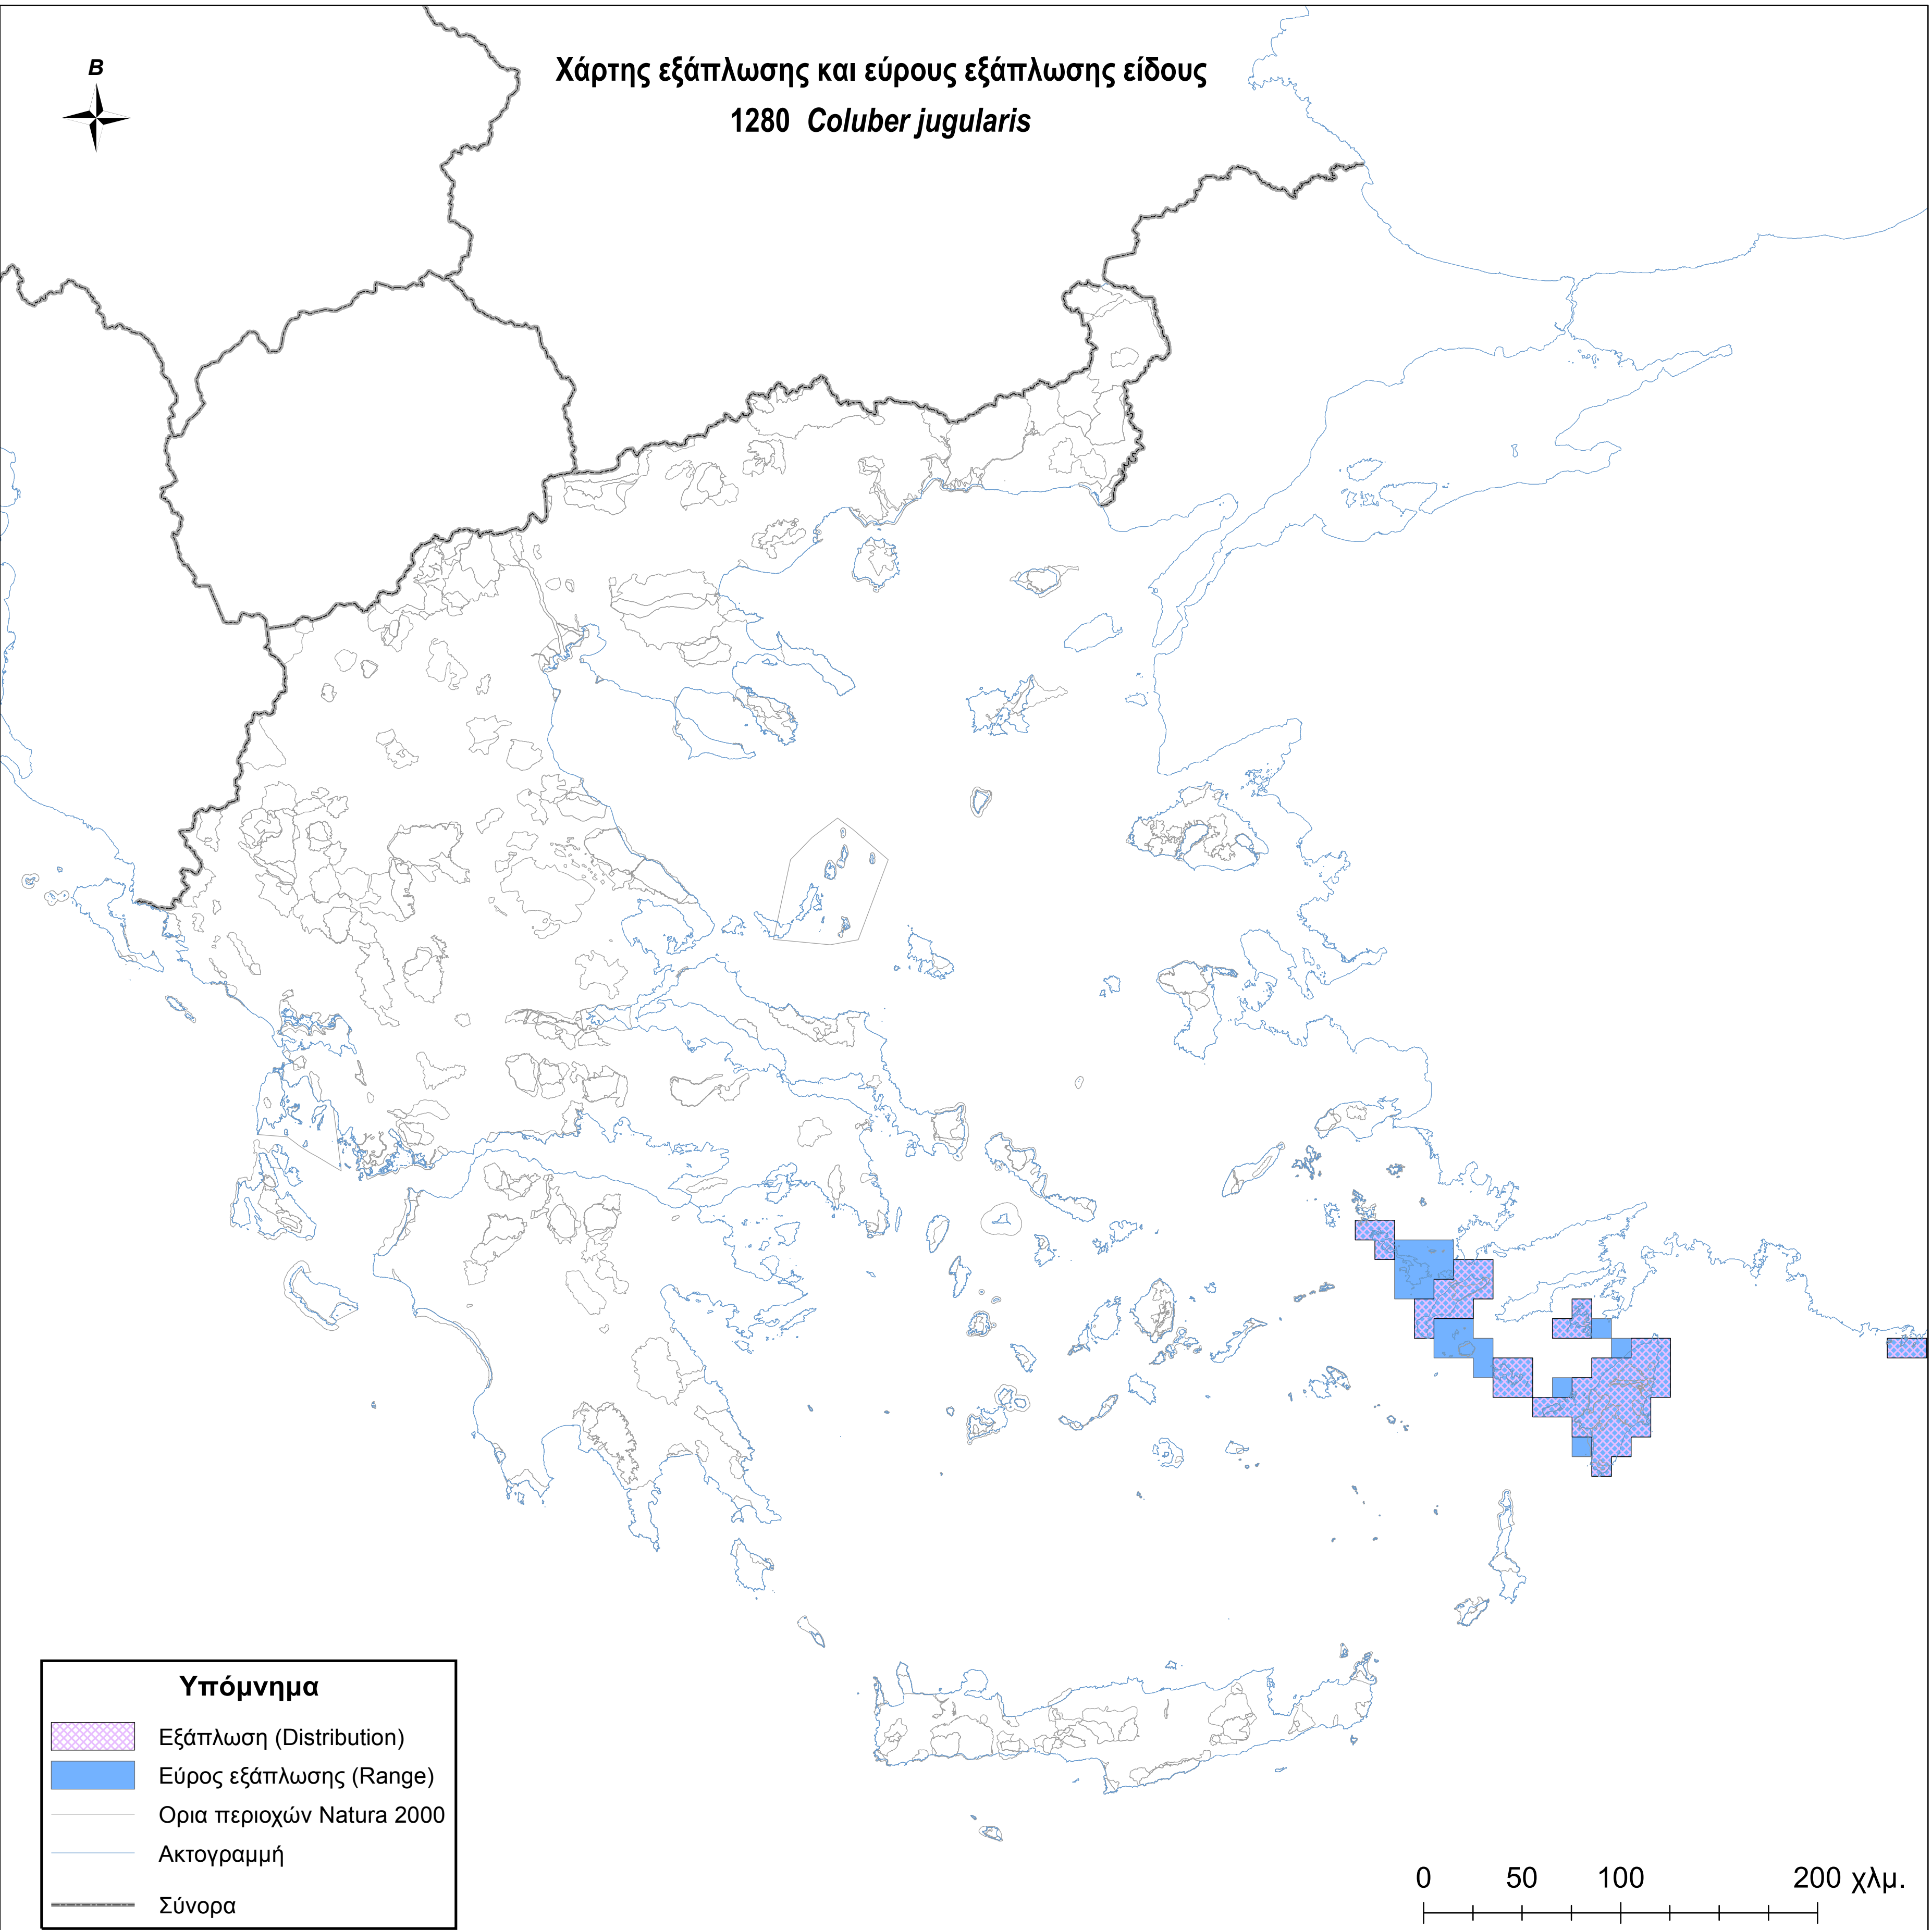

Χάρτης εξάπλωσης και εύρους εξάπλωσης είδους
1280 *Coluber jugularis*

Υπόμνημα

-  Εξάπλωση (Distribution)
-  Εύρος εξάπλωσης (Range)
-  Ορια περιοχών Natura 2000
-  Ακτογραμμή
-  Σύνορα

0 50 100 200 χλμ.