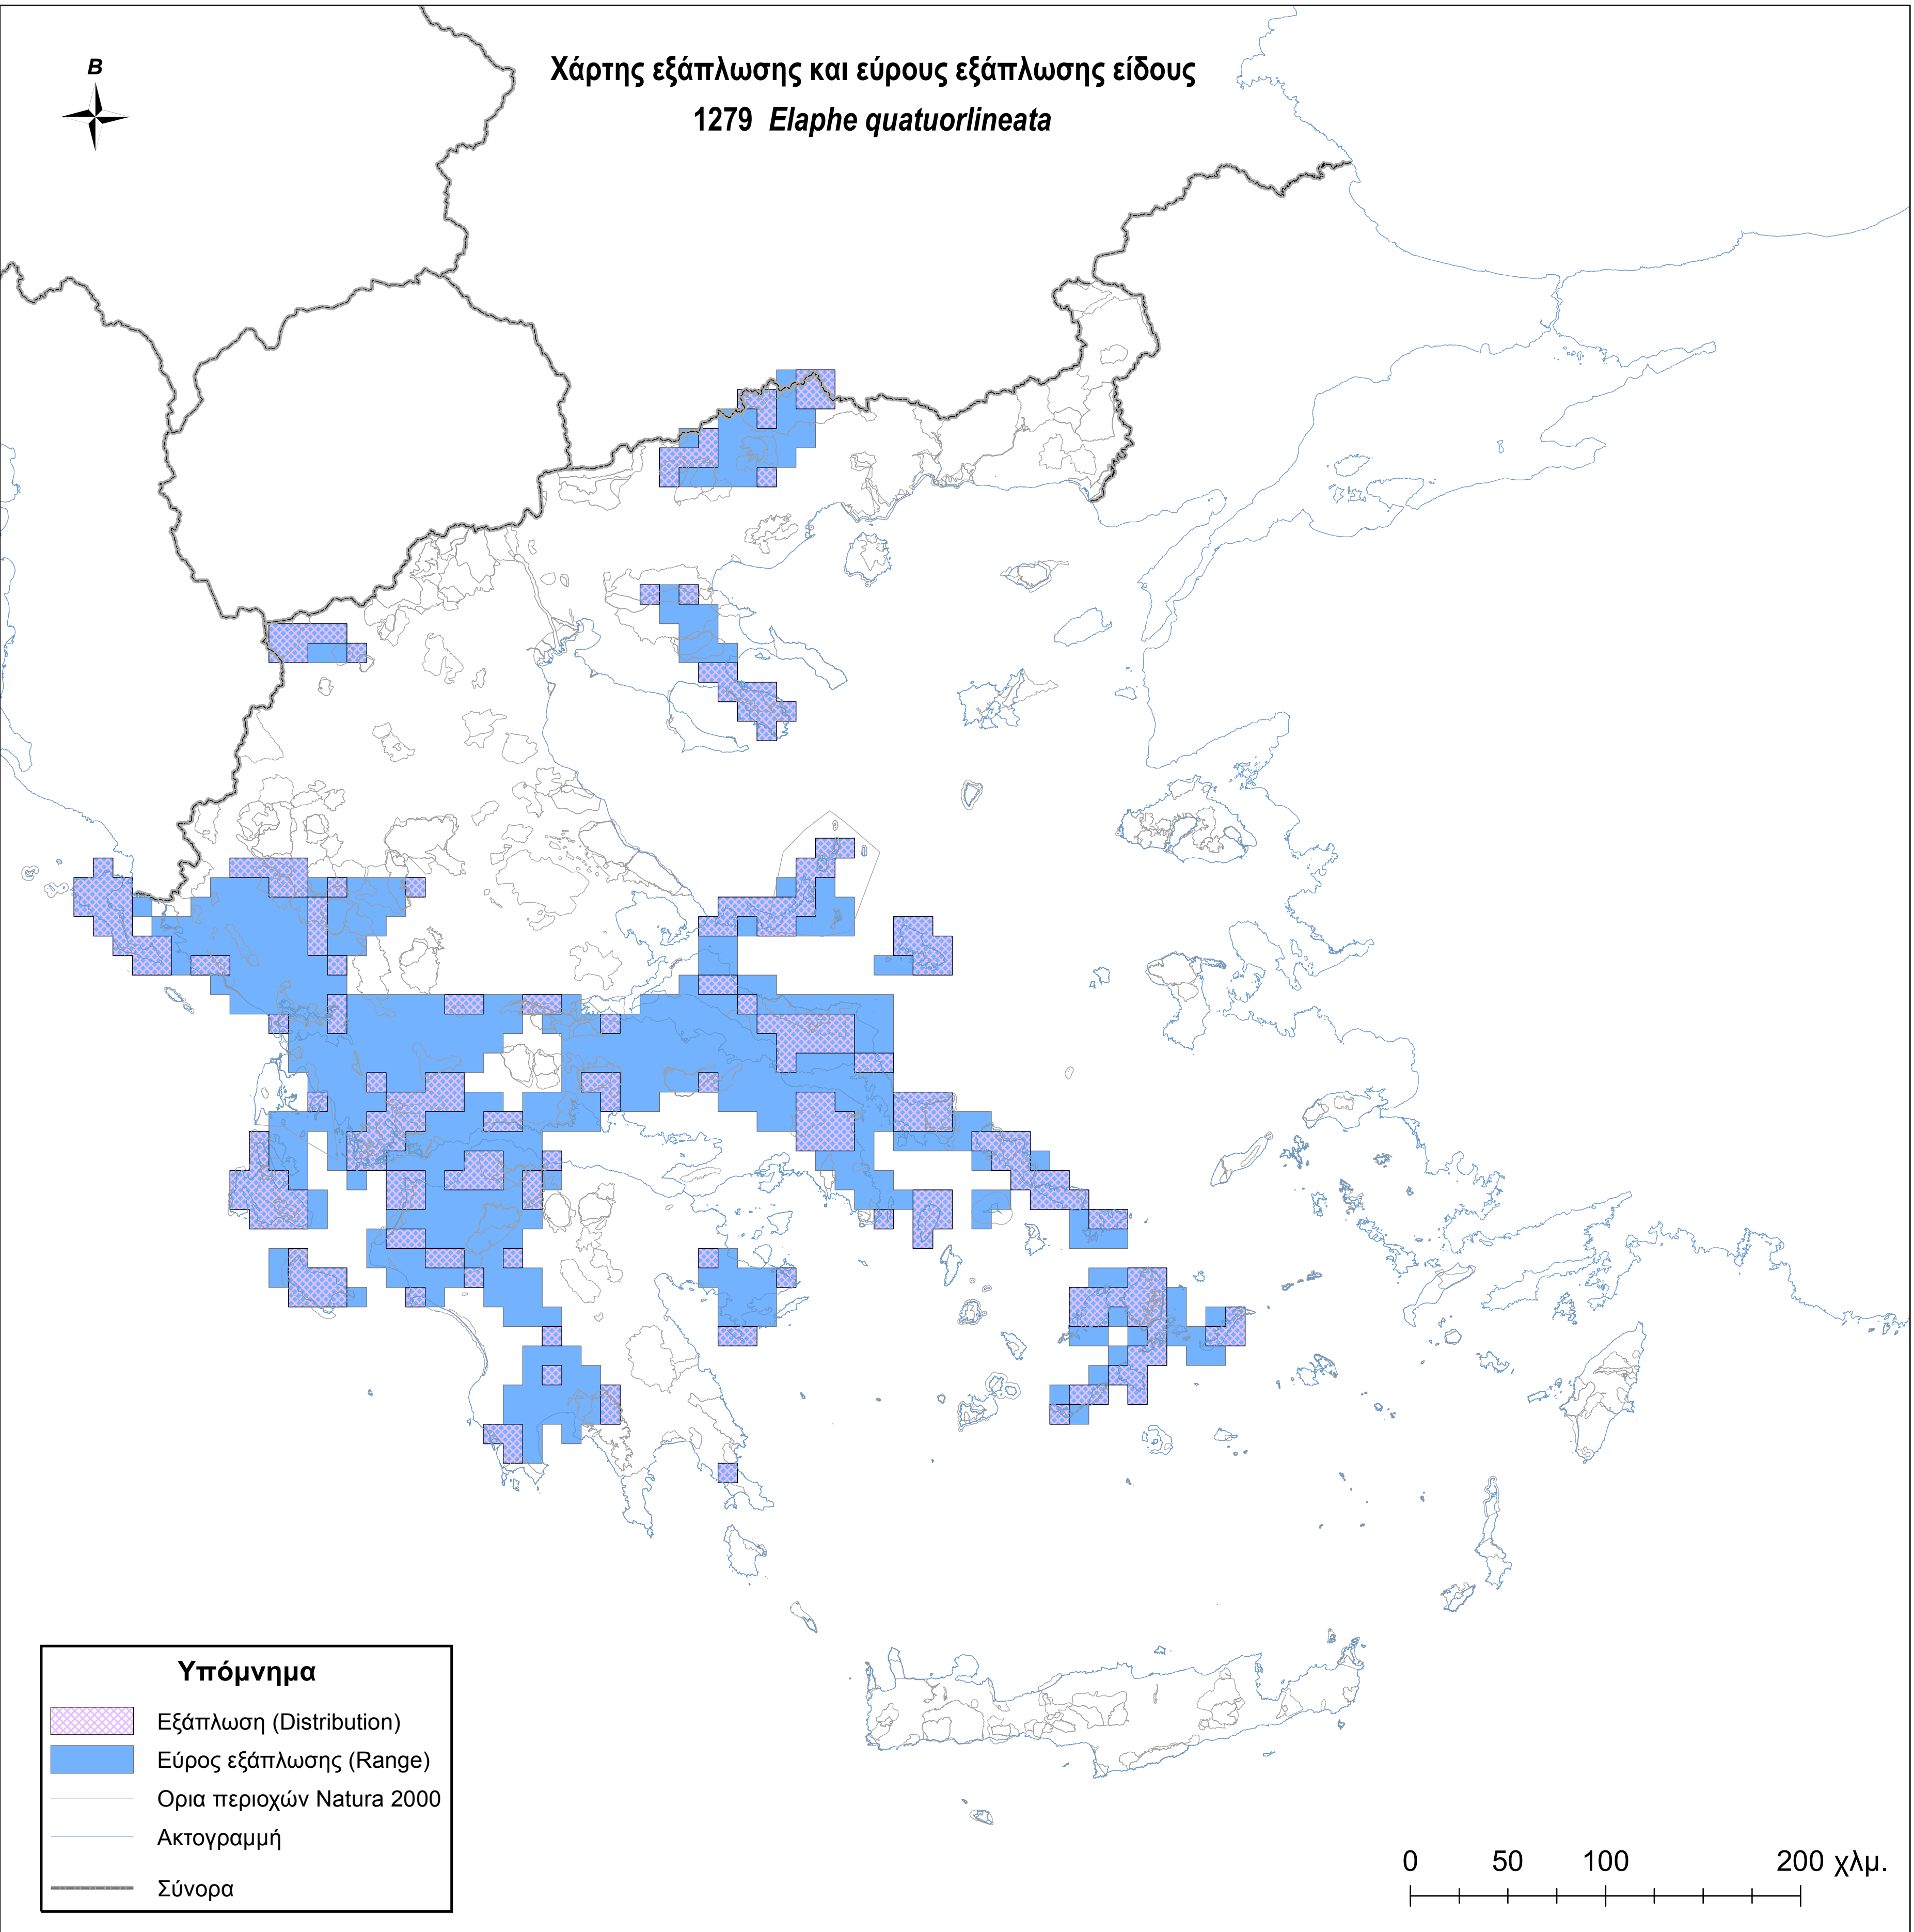

Χάρτης εξάπλωσης και εύρους εξάπλωσης είδους
1279 *Elaphe quatuorlineata*

Υπόμνημα

-  Εξάπλωση (Distribution)
-  Εύρος εξάπλωσης (Range)
-  Ορια περιοχών Natura 2000
-  Ακτογραμμή
-  Σύνορα