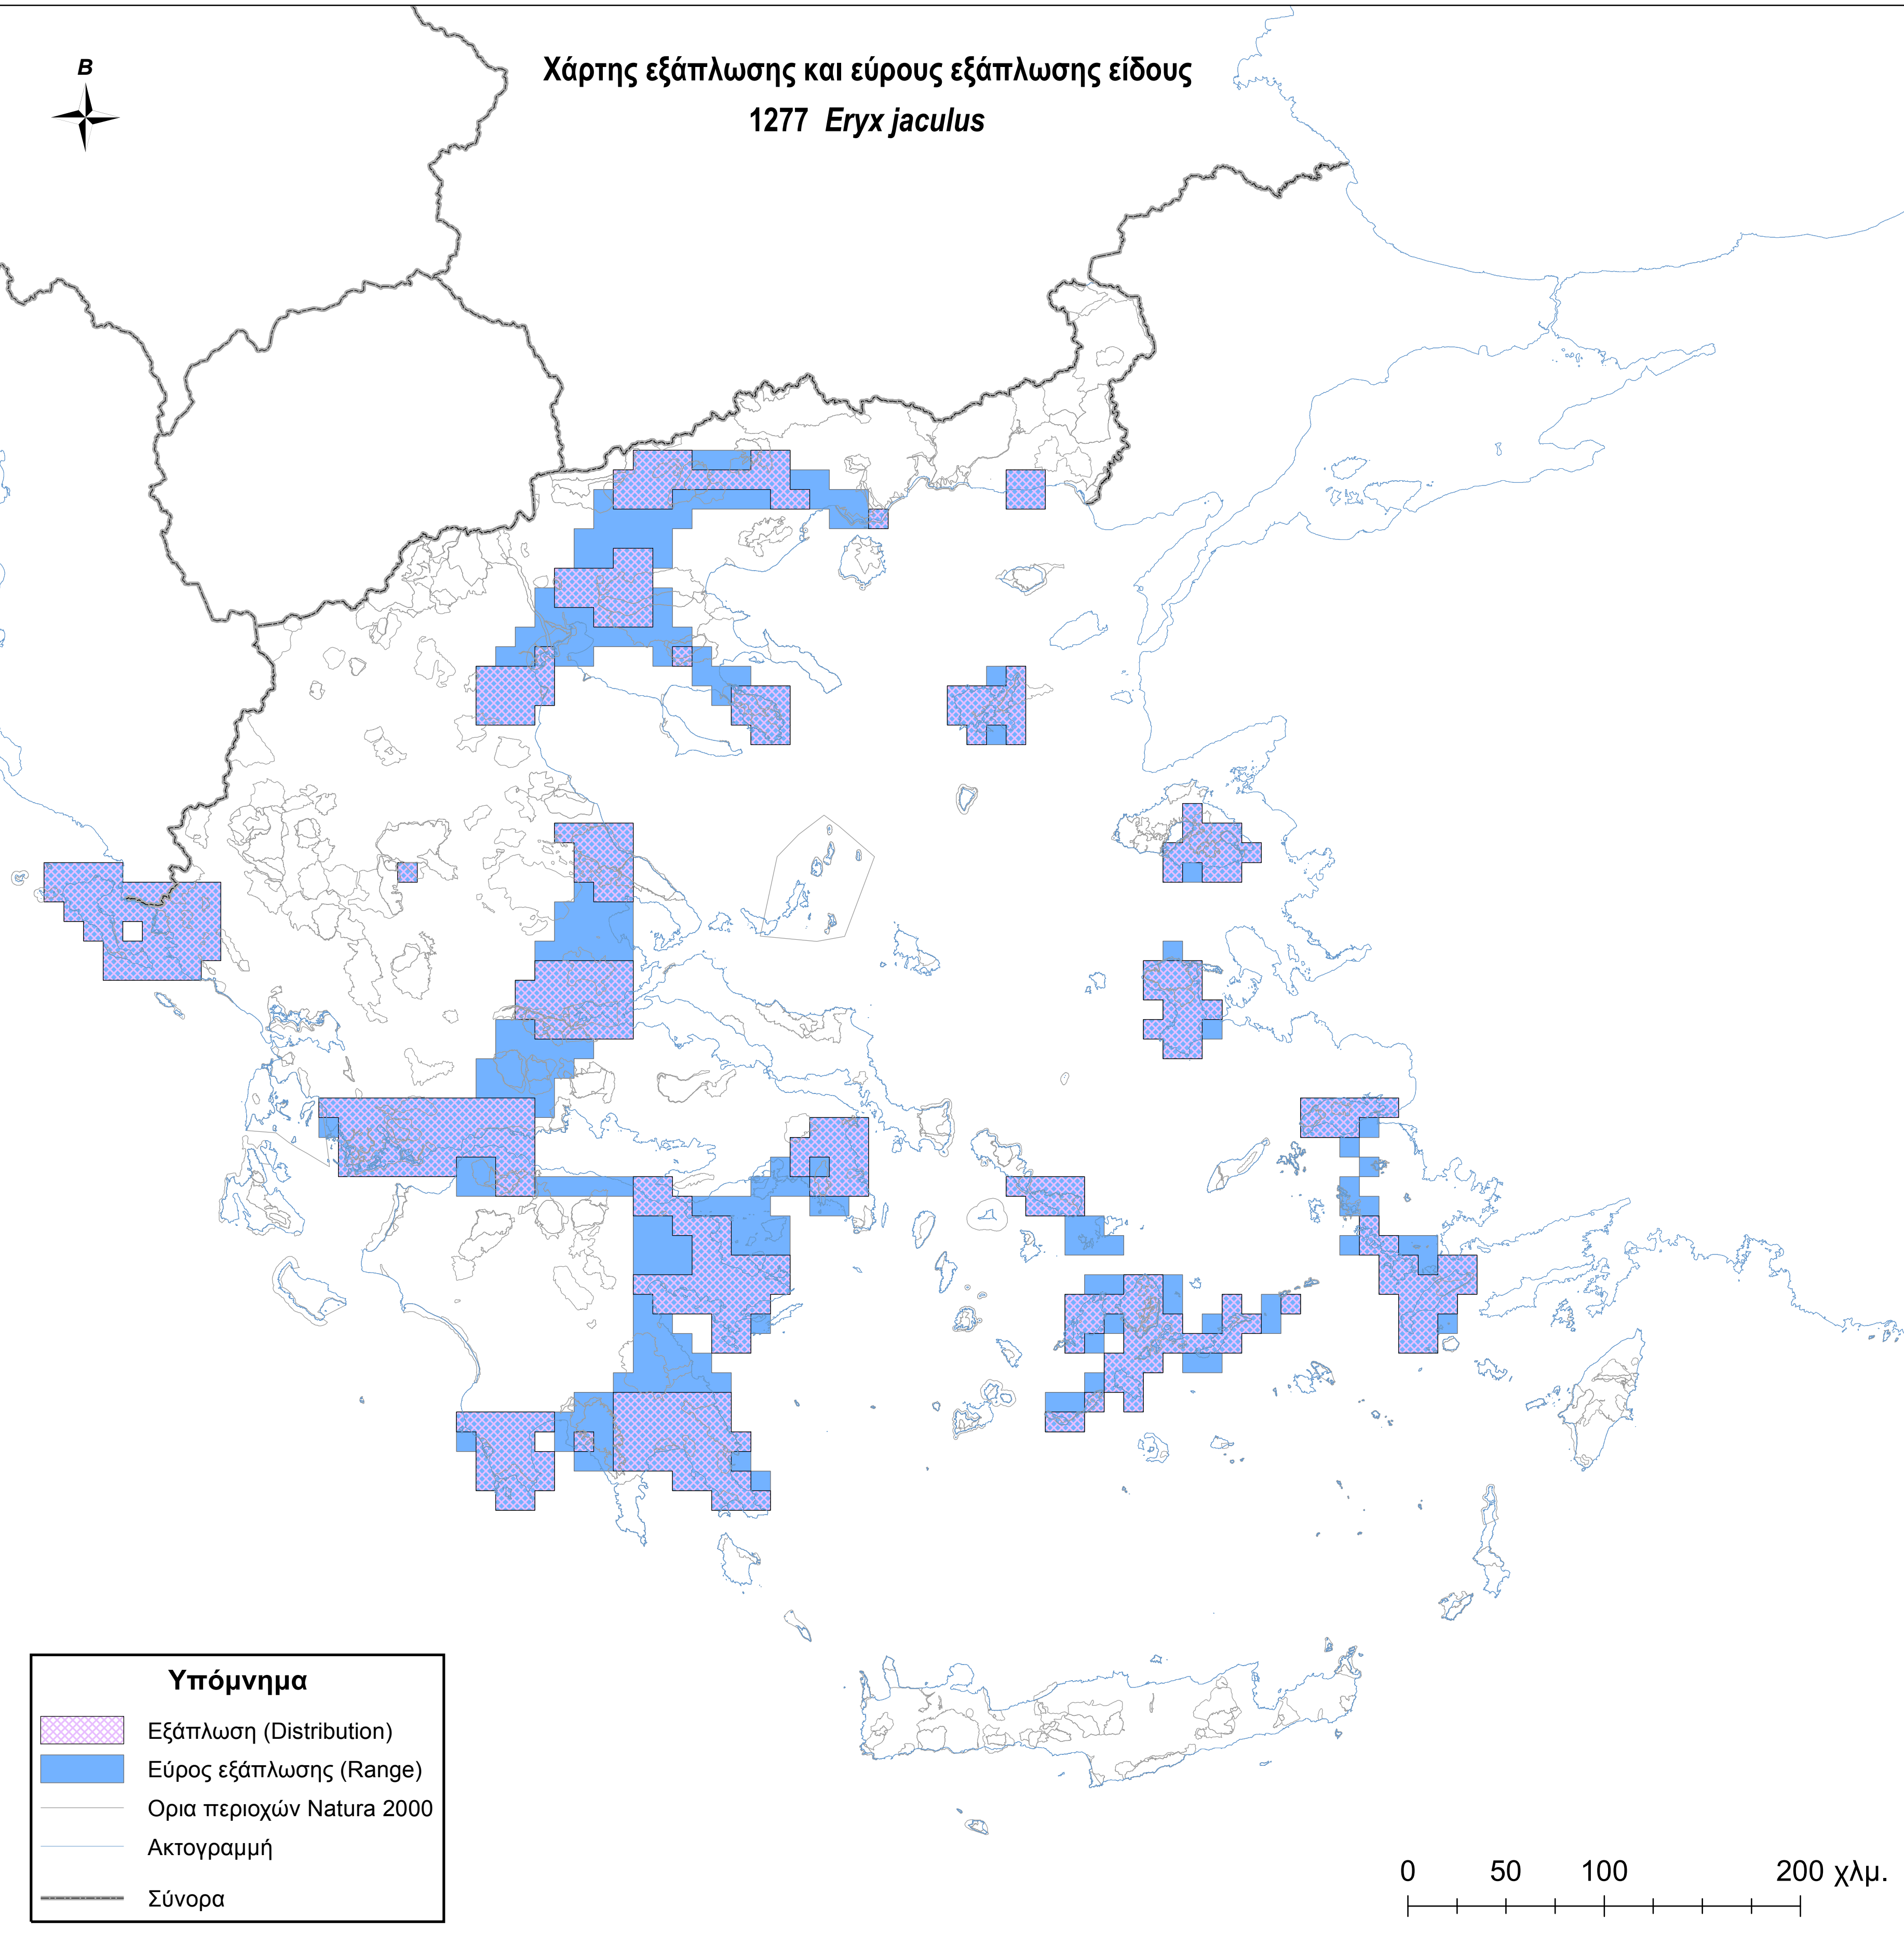

Χάρτης εξάπλωσης και εύρους εξάπλωσης είδους  
1277 *Eryx jaculus*

**Υπόμνημα**

-  Εξάπλωση (Distribution)
-  Εύρος εξάπλωσης (Range)
-  Ορια περιοχών Natura 2000
-  Ακτογραμμή
-  Σύνορα