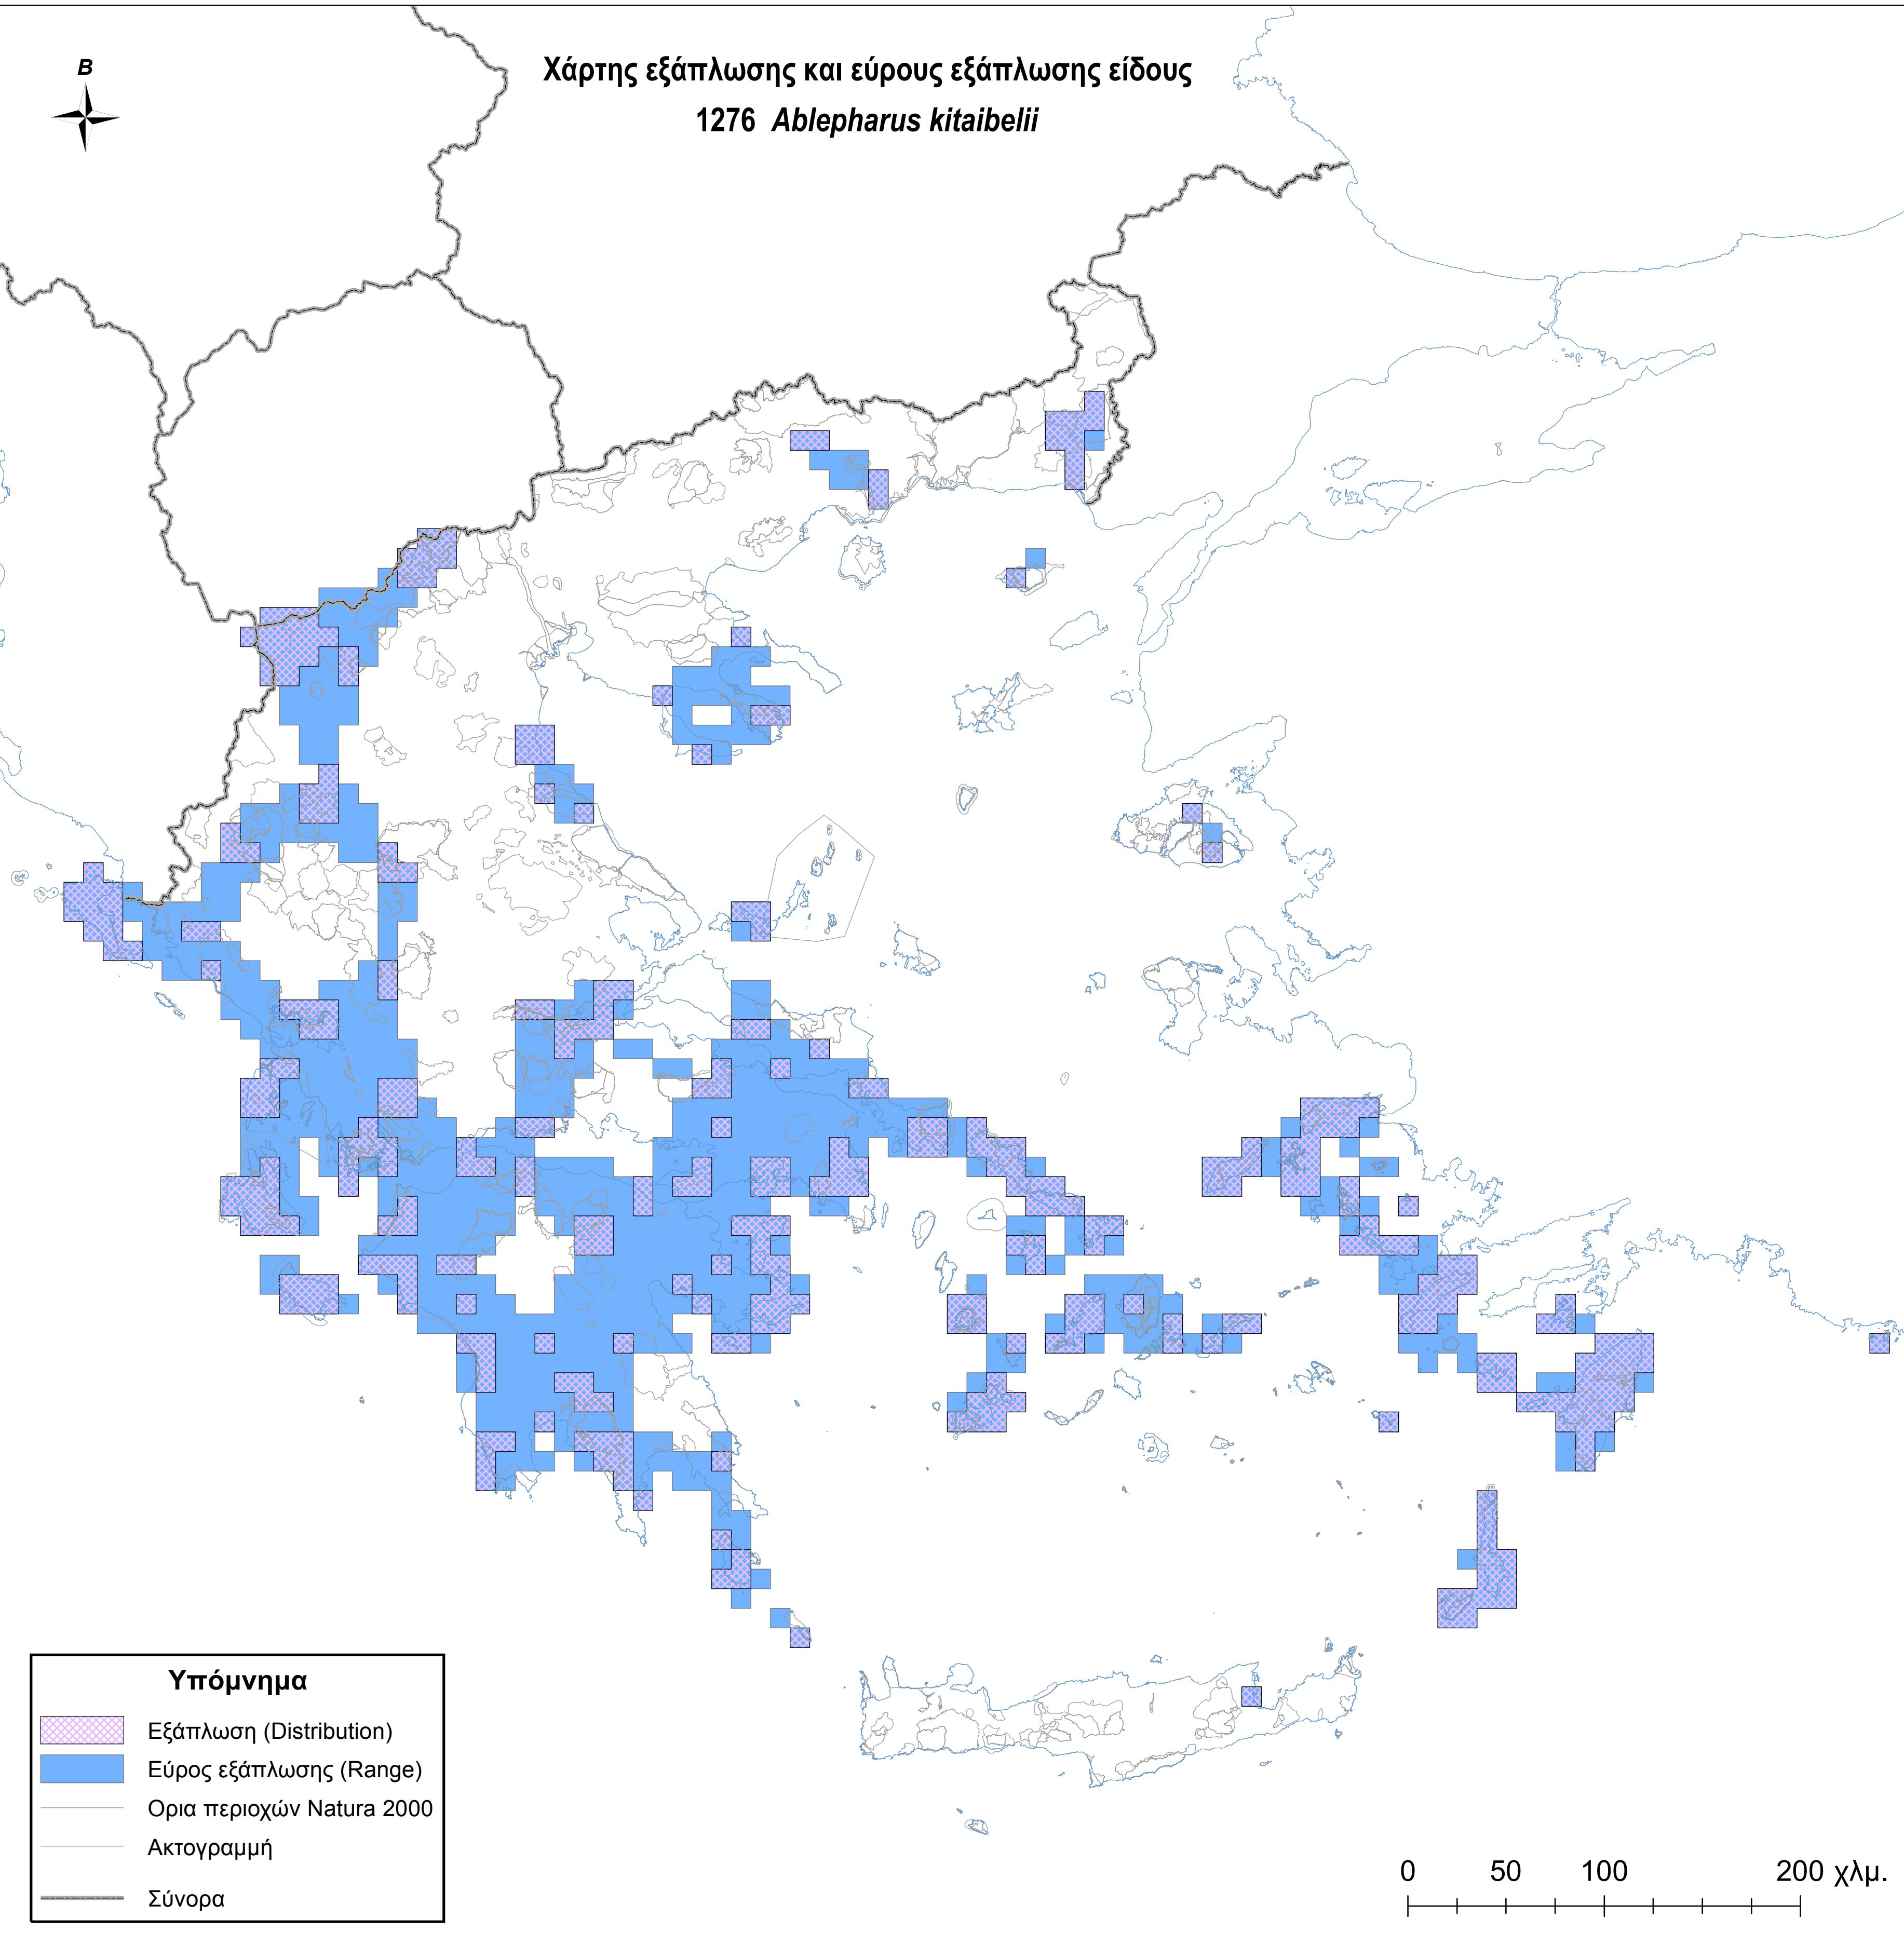

Χάρτης εξάπλωσης και εύρους εξάπλωσης είδους
1276 *Ablepharus kitaibelii*

Υπόμνημα

-  Εξάπλωση (Distribution)
-  Εύρος εξάπλωσης (Range)
-  Ορια περιοχών Natura 2000
-  Ακτογραμμή
-  Σύνορα

0 50 100 200 χλμ.