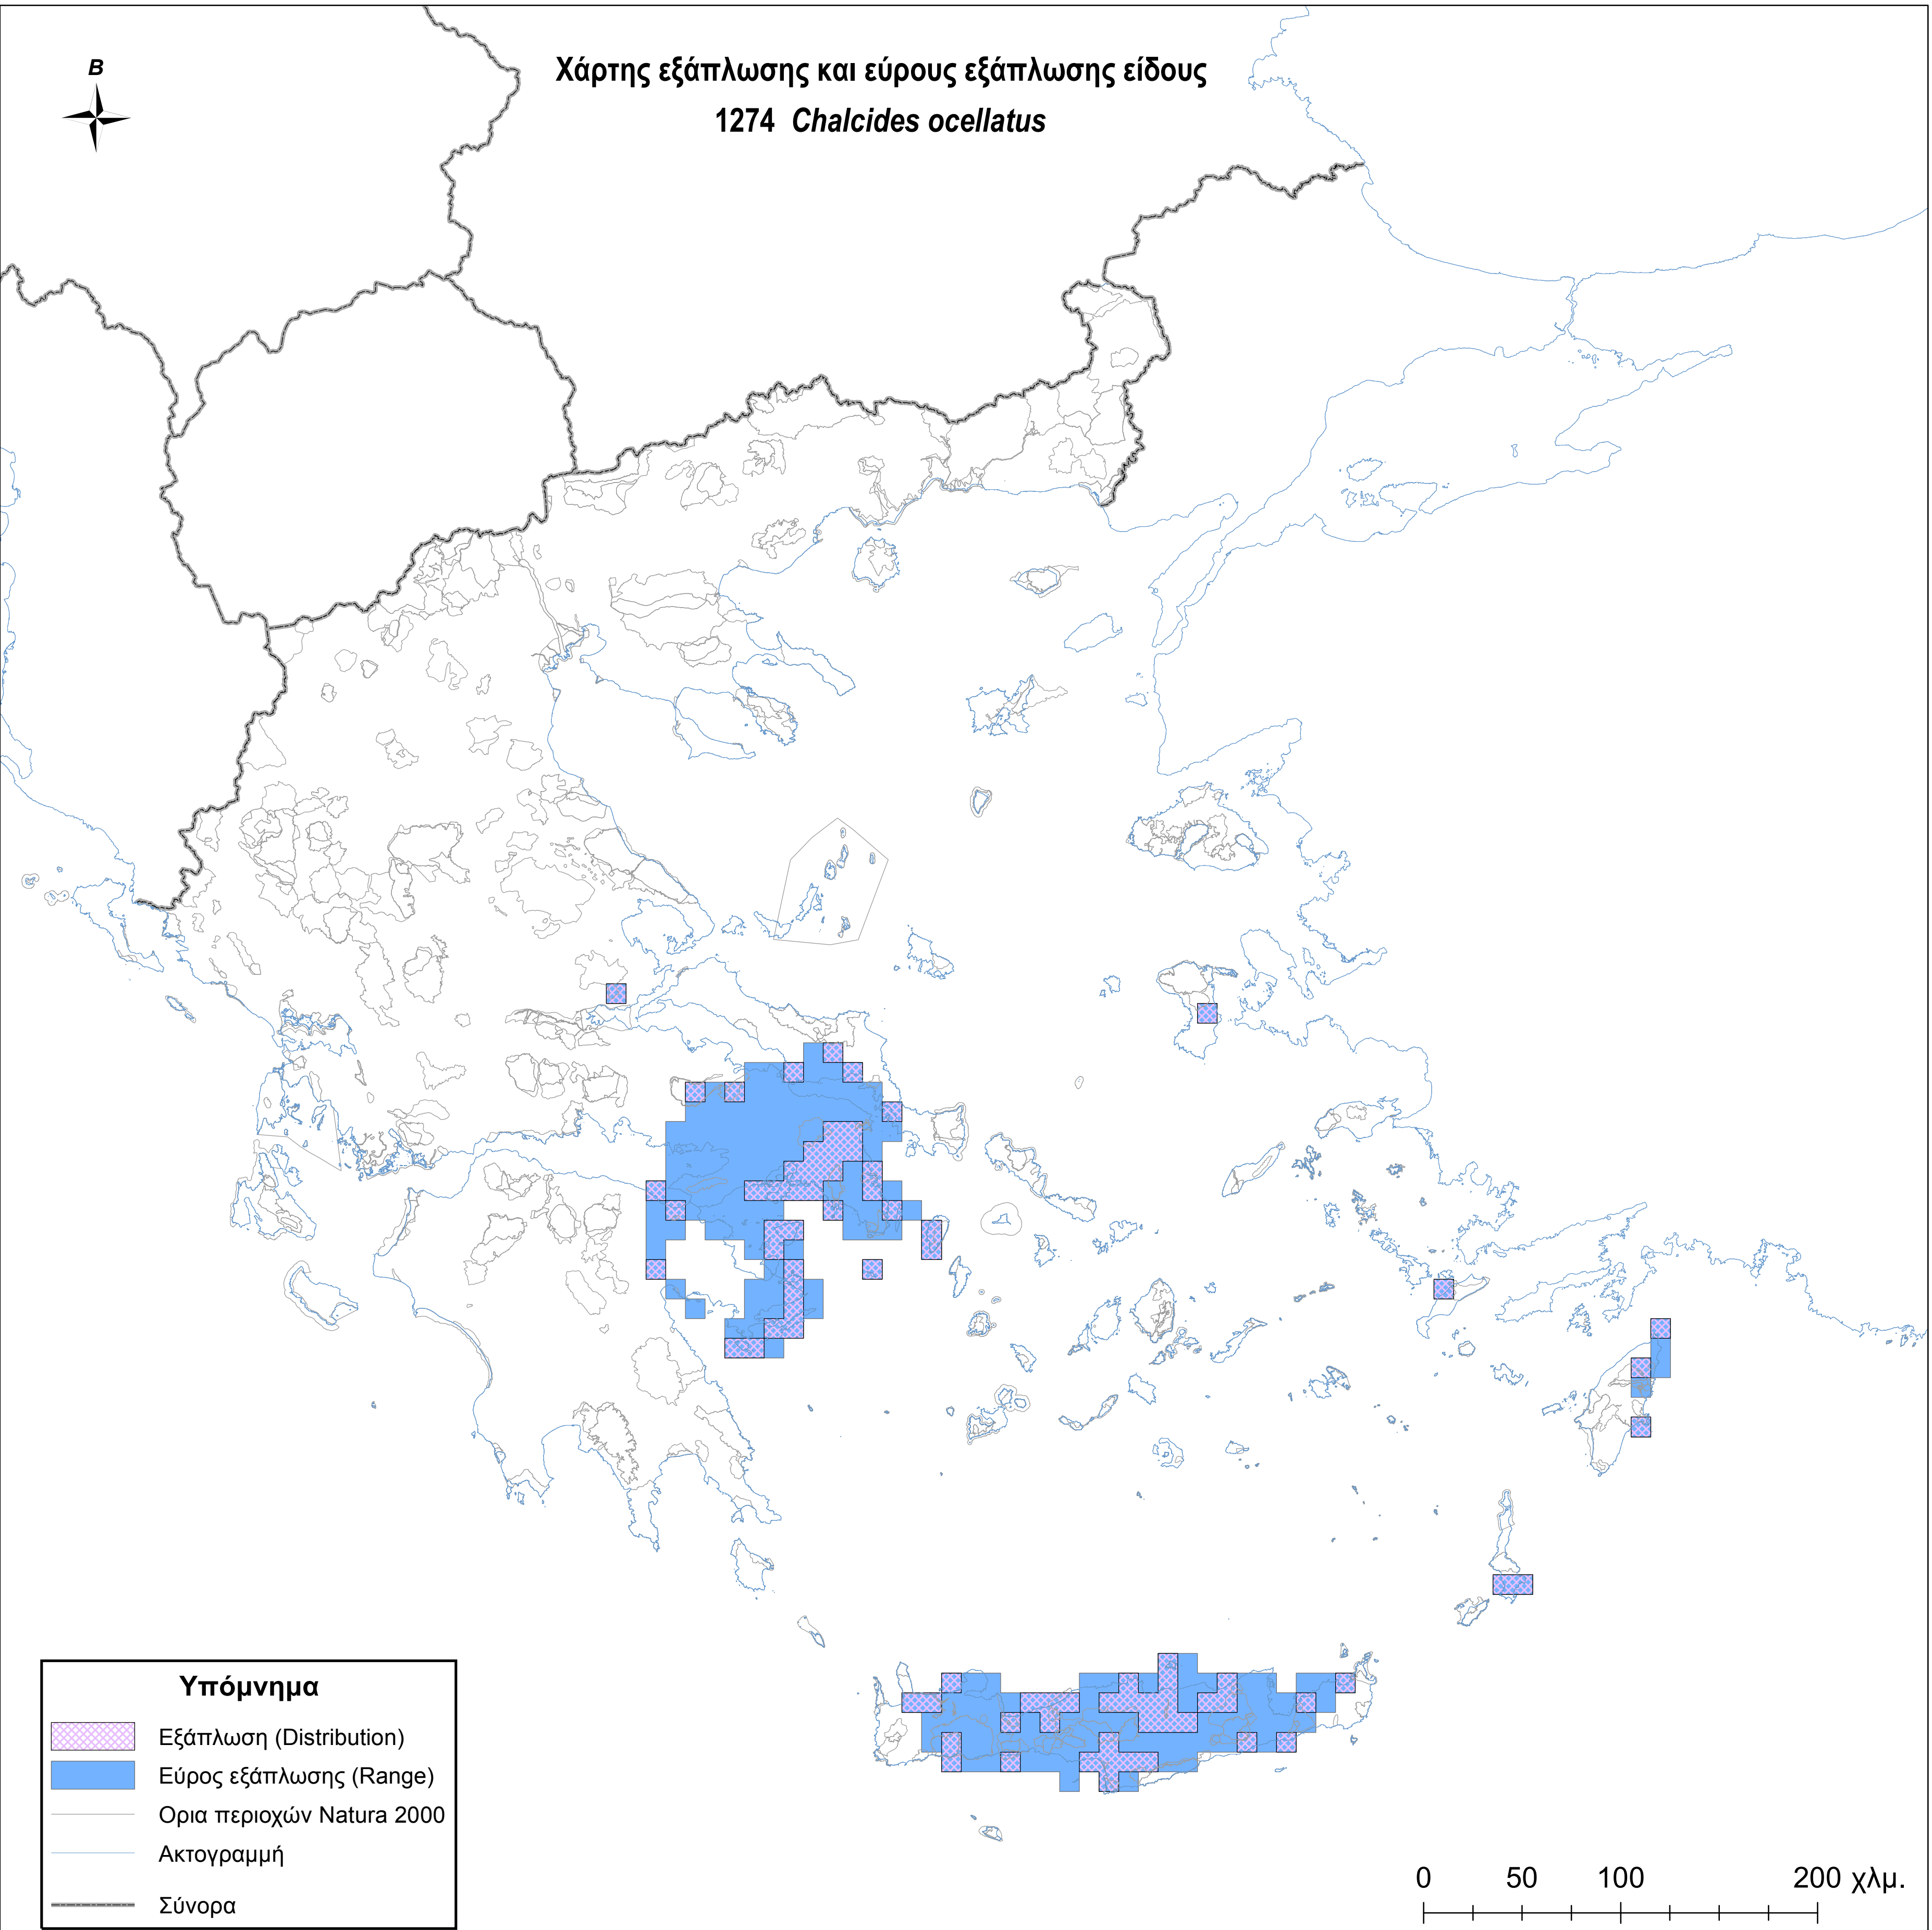

Χάρτης εξάπλωσης και εύρους εξάπλωσης είδους  
1274 *Chalcides ocellatus*

**Υπόμνημα**

-  Εξάπλωση (Distribution)
-  Εύρος εξάπλωσης (Range)
-  Ορια περιοχών Natura 2000
-  Ακτογραμμή
-  Σύνορα

0 50 100 200 χλμ.