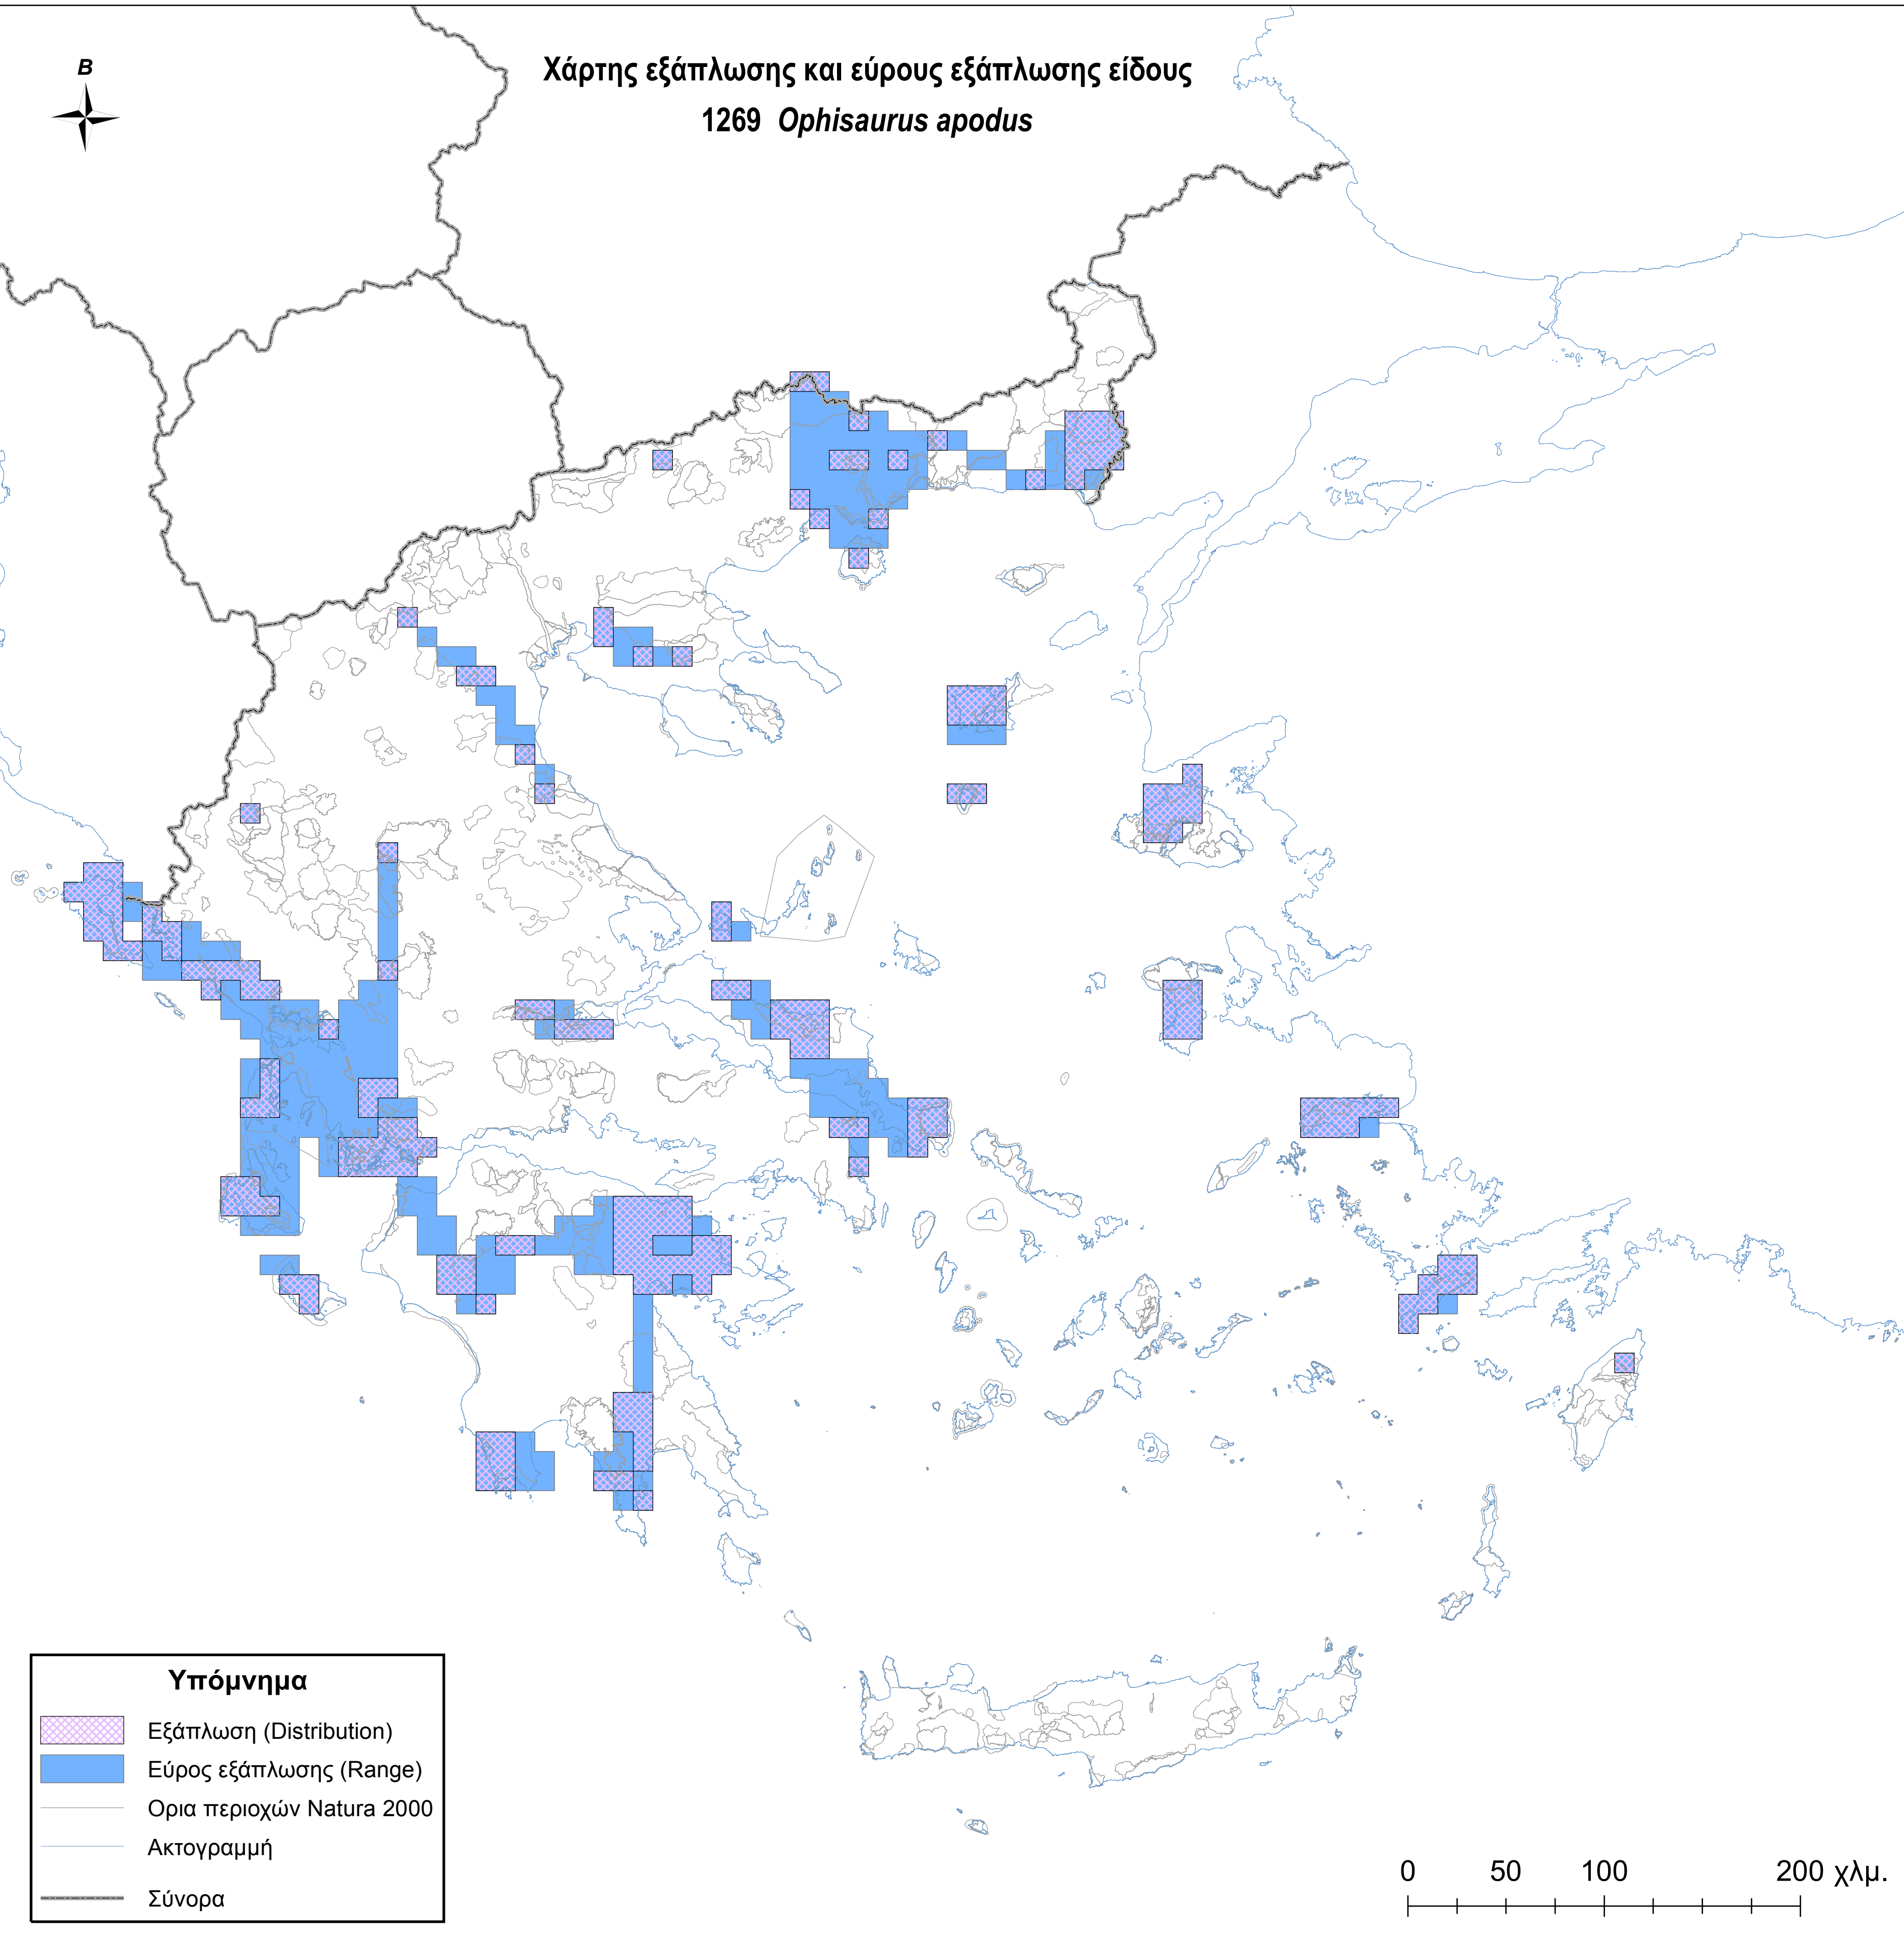

Χάρτης εξάπλωσης και εύρους εξάπλωσης είδους  
1269 *Ophisaurus arodus*

**Υπόμνημα**

-  Εξάπλωση (Distribution)
-  Εύρος εξάπλωσης (Range)
-  Ορια περιοχών Natura 2000
-  Ακτογραμμή
-  Σύνορα