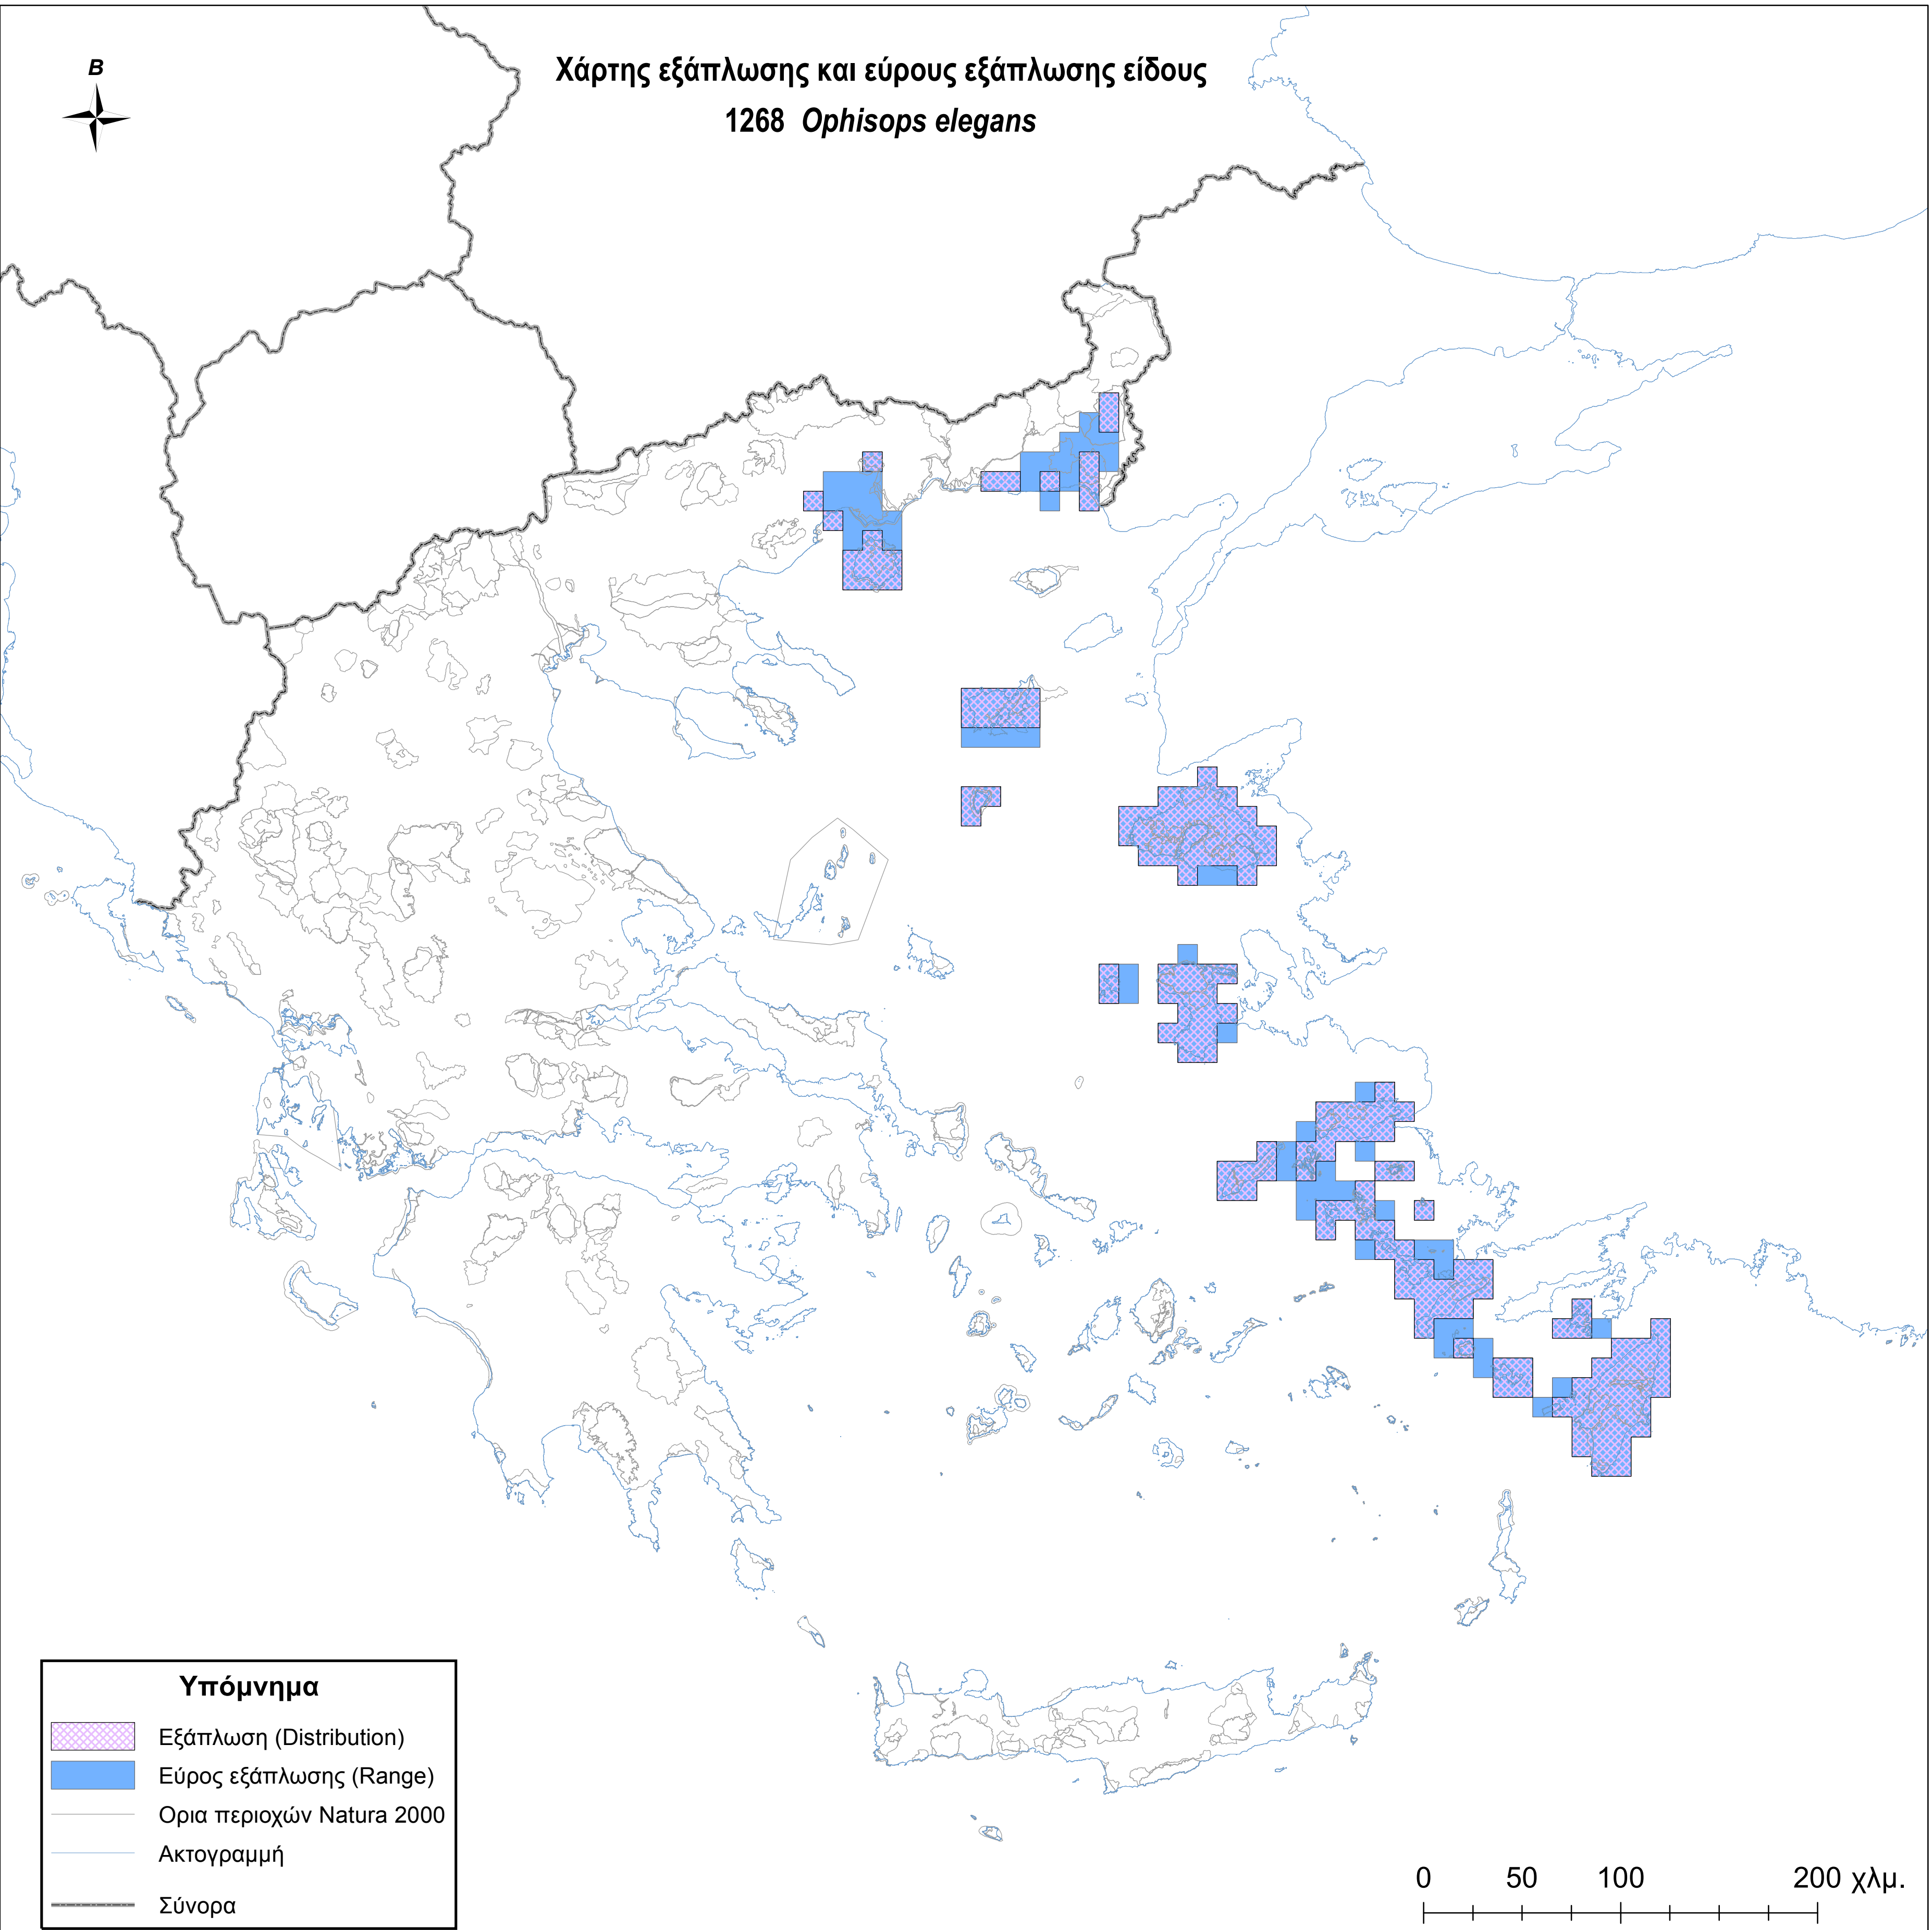

Χάρτης εξάπλωσης και εύρους εξάπλωσης είδους
1268 *Ophisops elegans*

Υπόμνημα

-  Εξάπλωση (Distribution)
-  Εύρος εξάπλωσης (Range)
-  Ορια περιοχών Natura 2000
-  Ακτογραμμή
-  Σύνορα