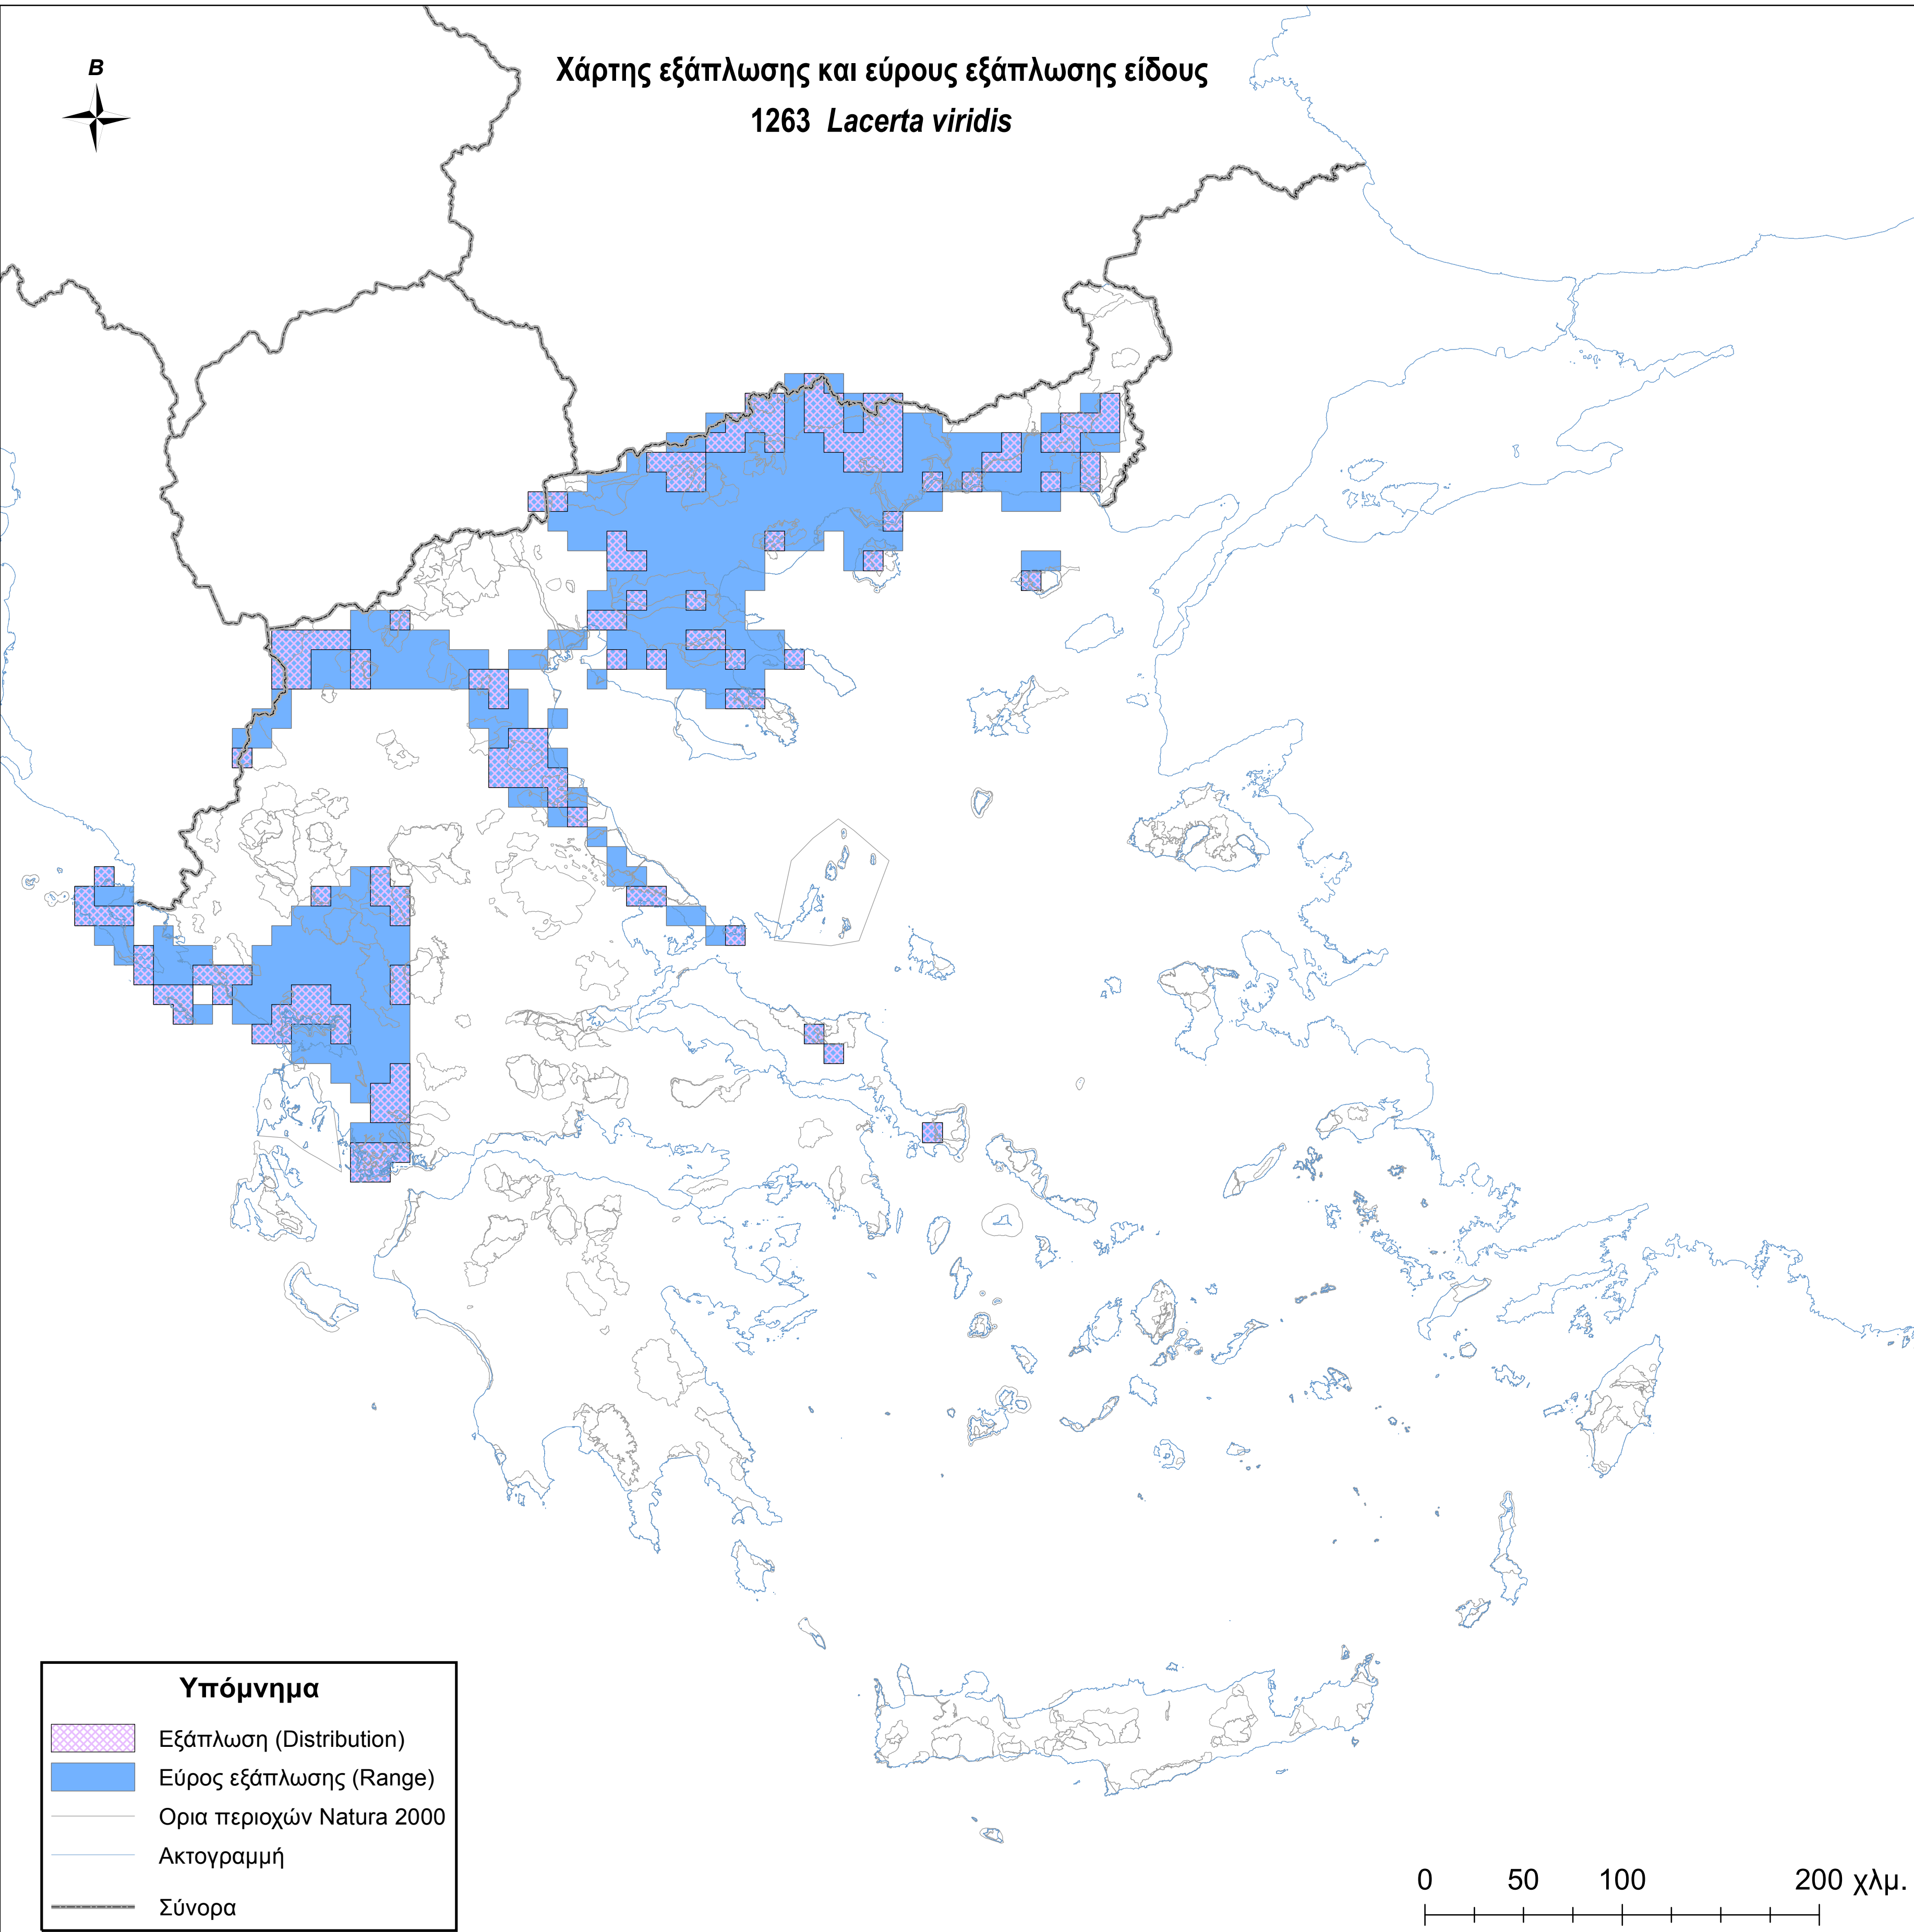

Χάρτης εξάπλωσης και εύρους εξάπλωσης είδους
1263 *Lacerta viridis*

Υπόμνημα

-  Εξάπλωση (Distribution)
-  Εύρος εξάπλωσης (Range)
-  Ορια περιοχών Natura 2000
-  Ακτογραμμή
-  Σύνορα