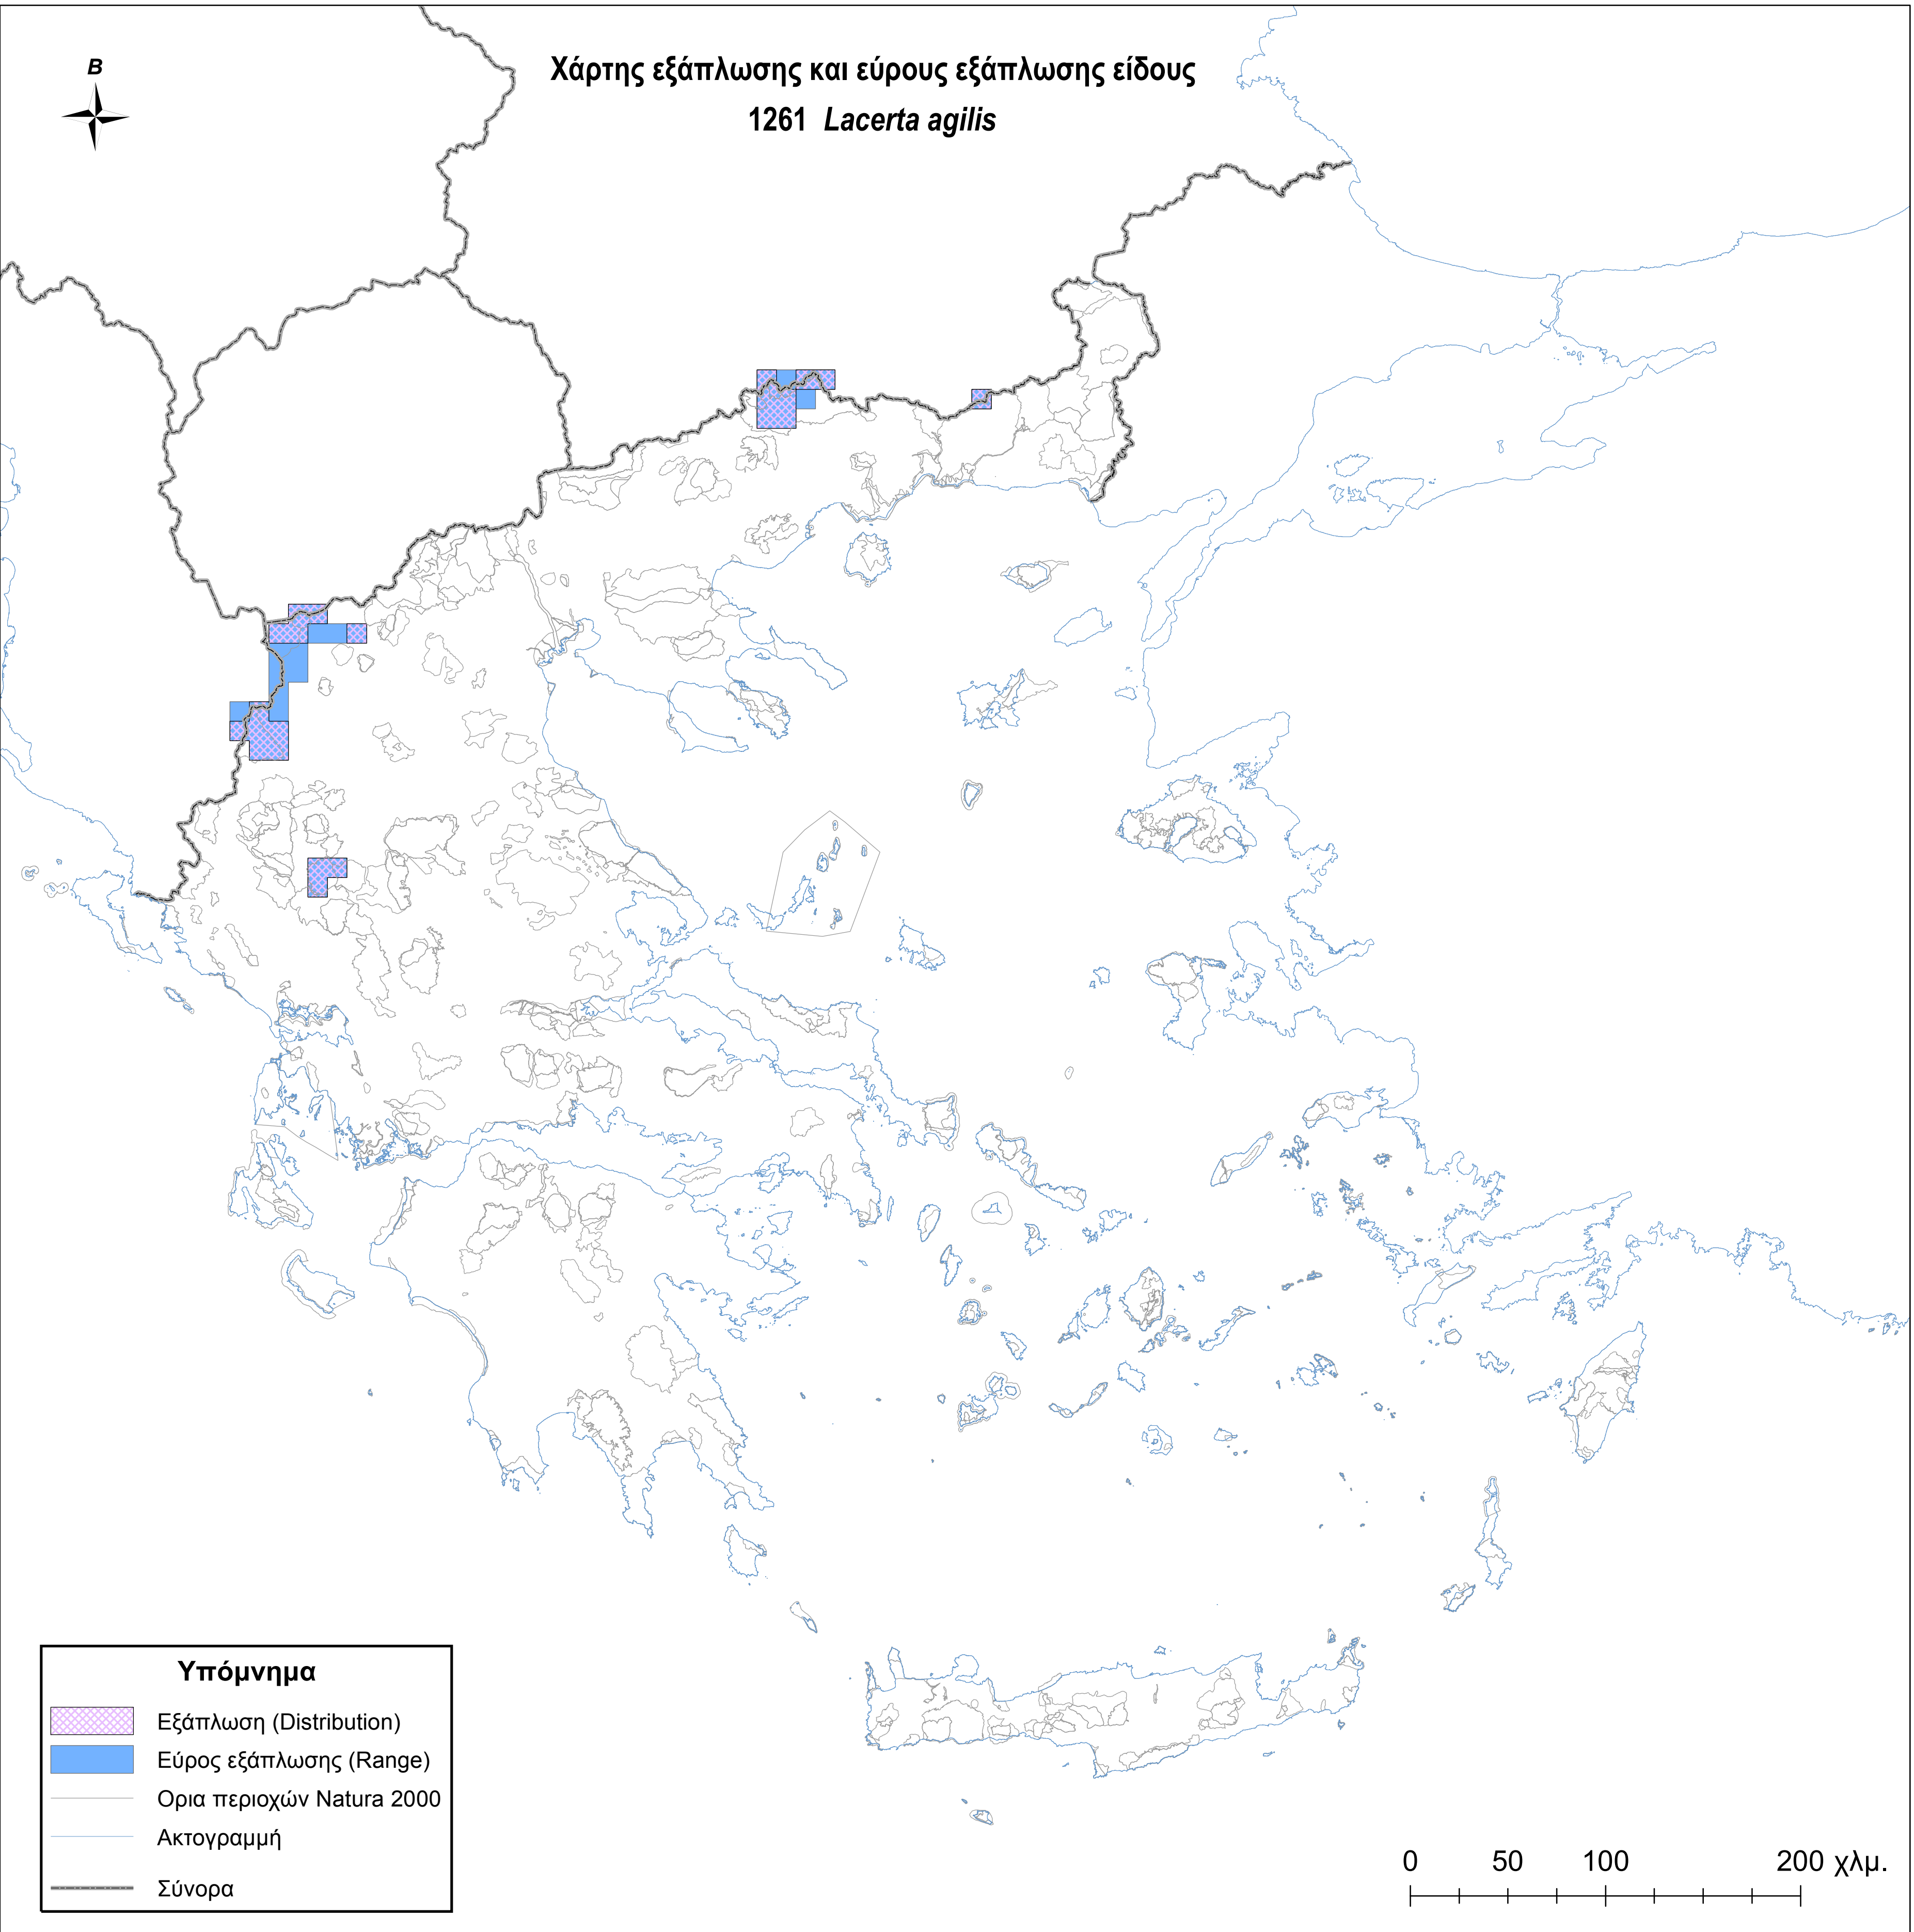

Χάρτης εξάπλωσης και εύρους εξάπλωσης είδους
1261 *Lacerta agilis*

Υπόμνημα

-  Εξάπλωση (Distribution)
-  Εύρος εξάπλωσης (Range)
-  Ορια περιοχών Natura 2000
-  Ακτογραμμή
-  Σύνορα

0 50 100 200 χλμ.