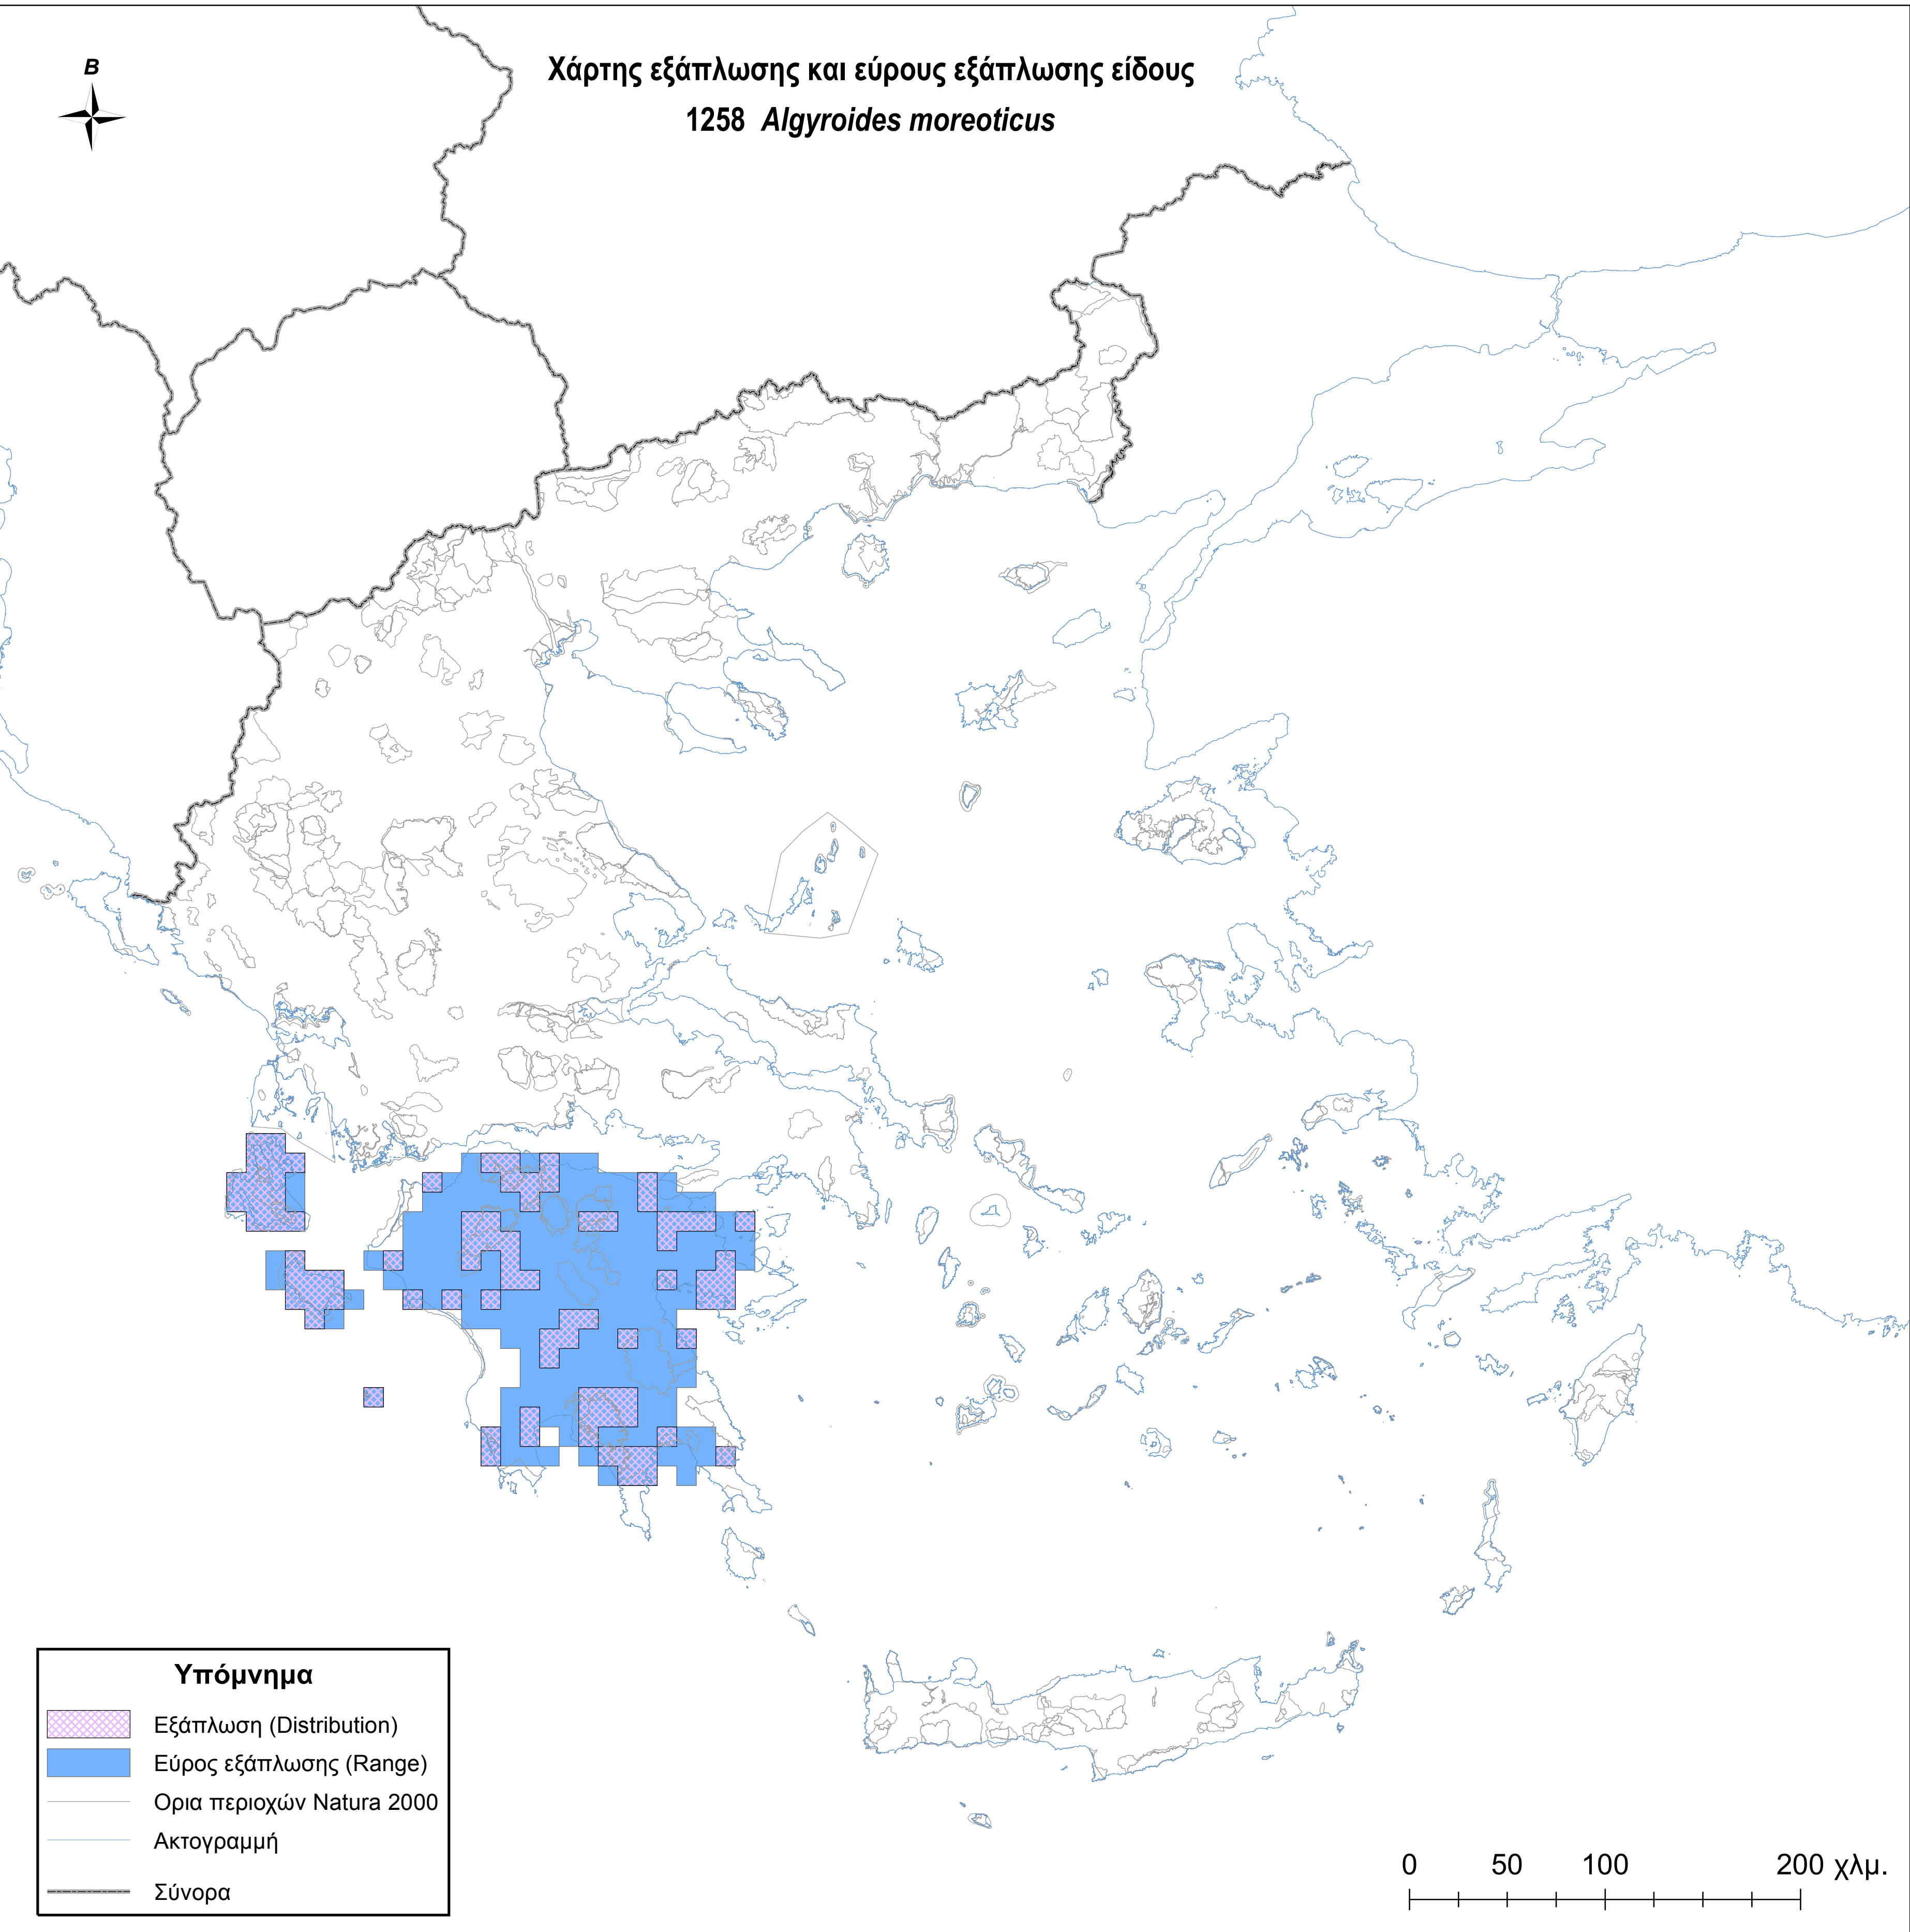

Χάρτης εξάπλωσης και εύρους εξάπλωσης είδους
1258 *Algyroides moreoticus*

Υπόμνημα

-  Εξάπλωση (Distribution)
-  Εύρος εξάπλωσης (Range)
-  Ορια περιοχών Natura 2000
-  Ακτογραμμή
-  Σύνορα

0 50 100 200 χλμ.