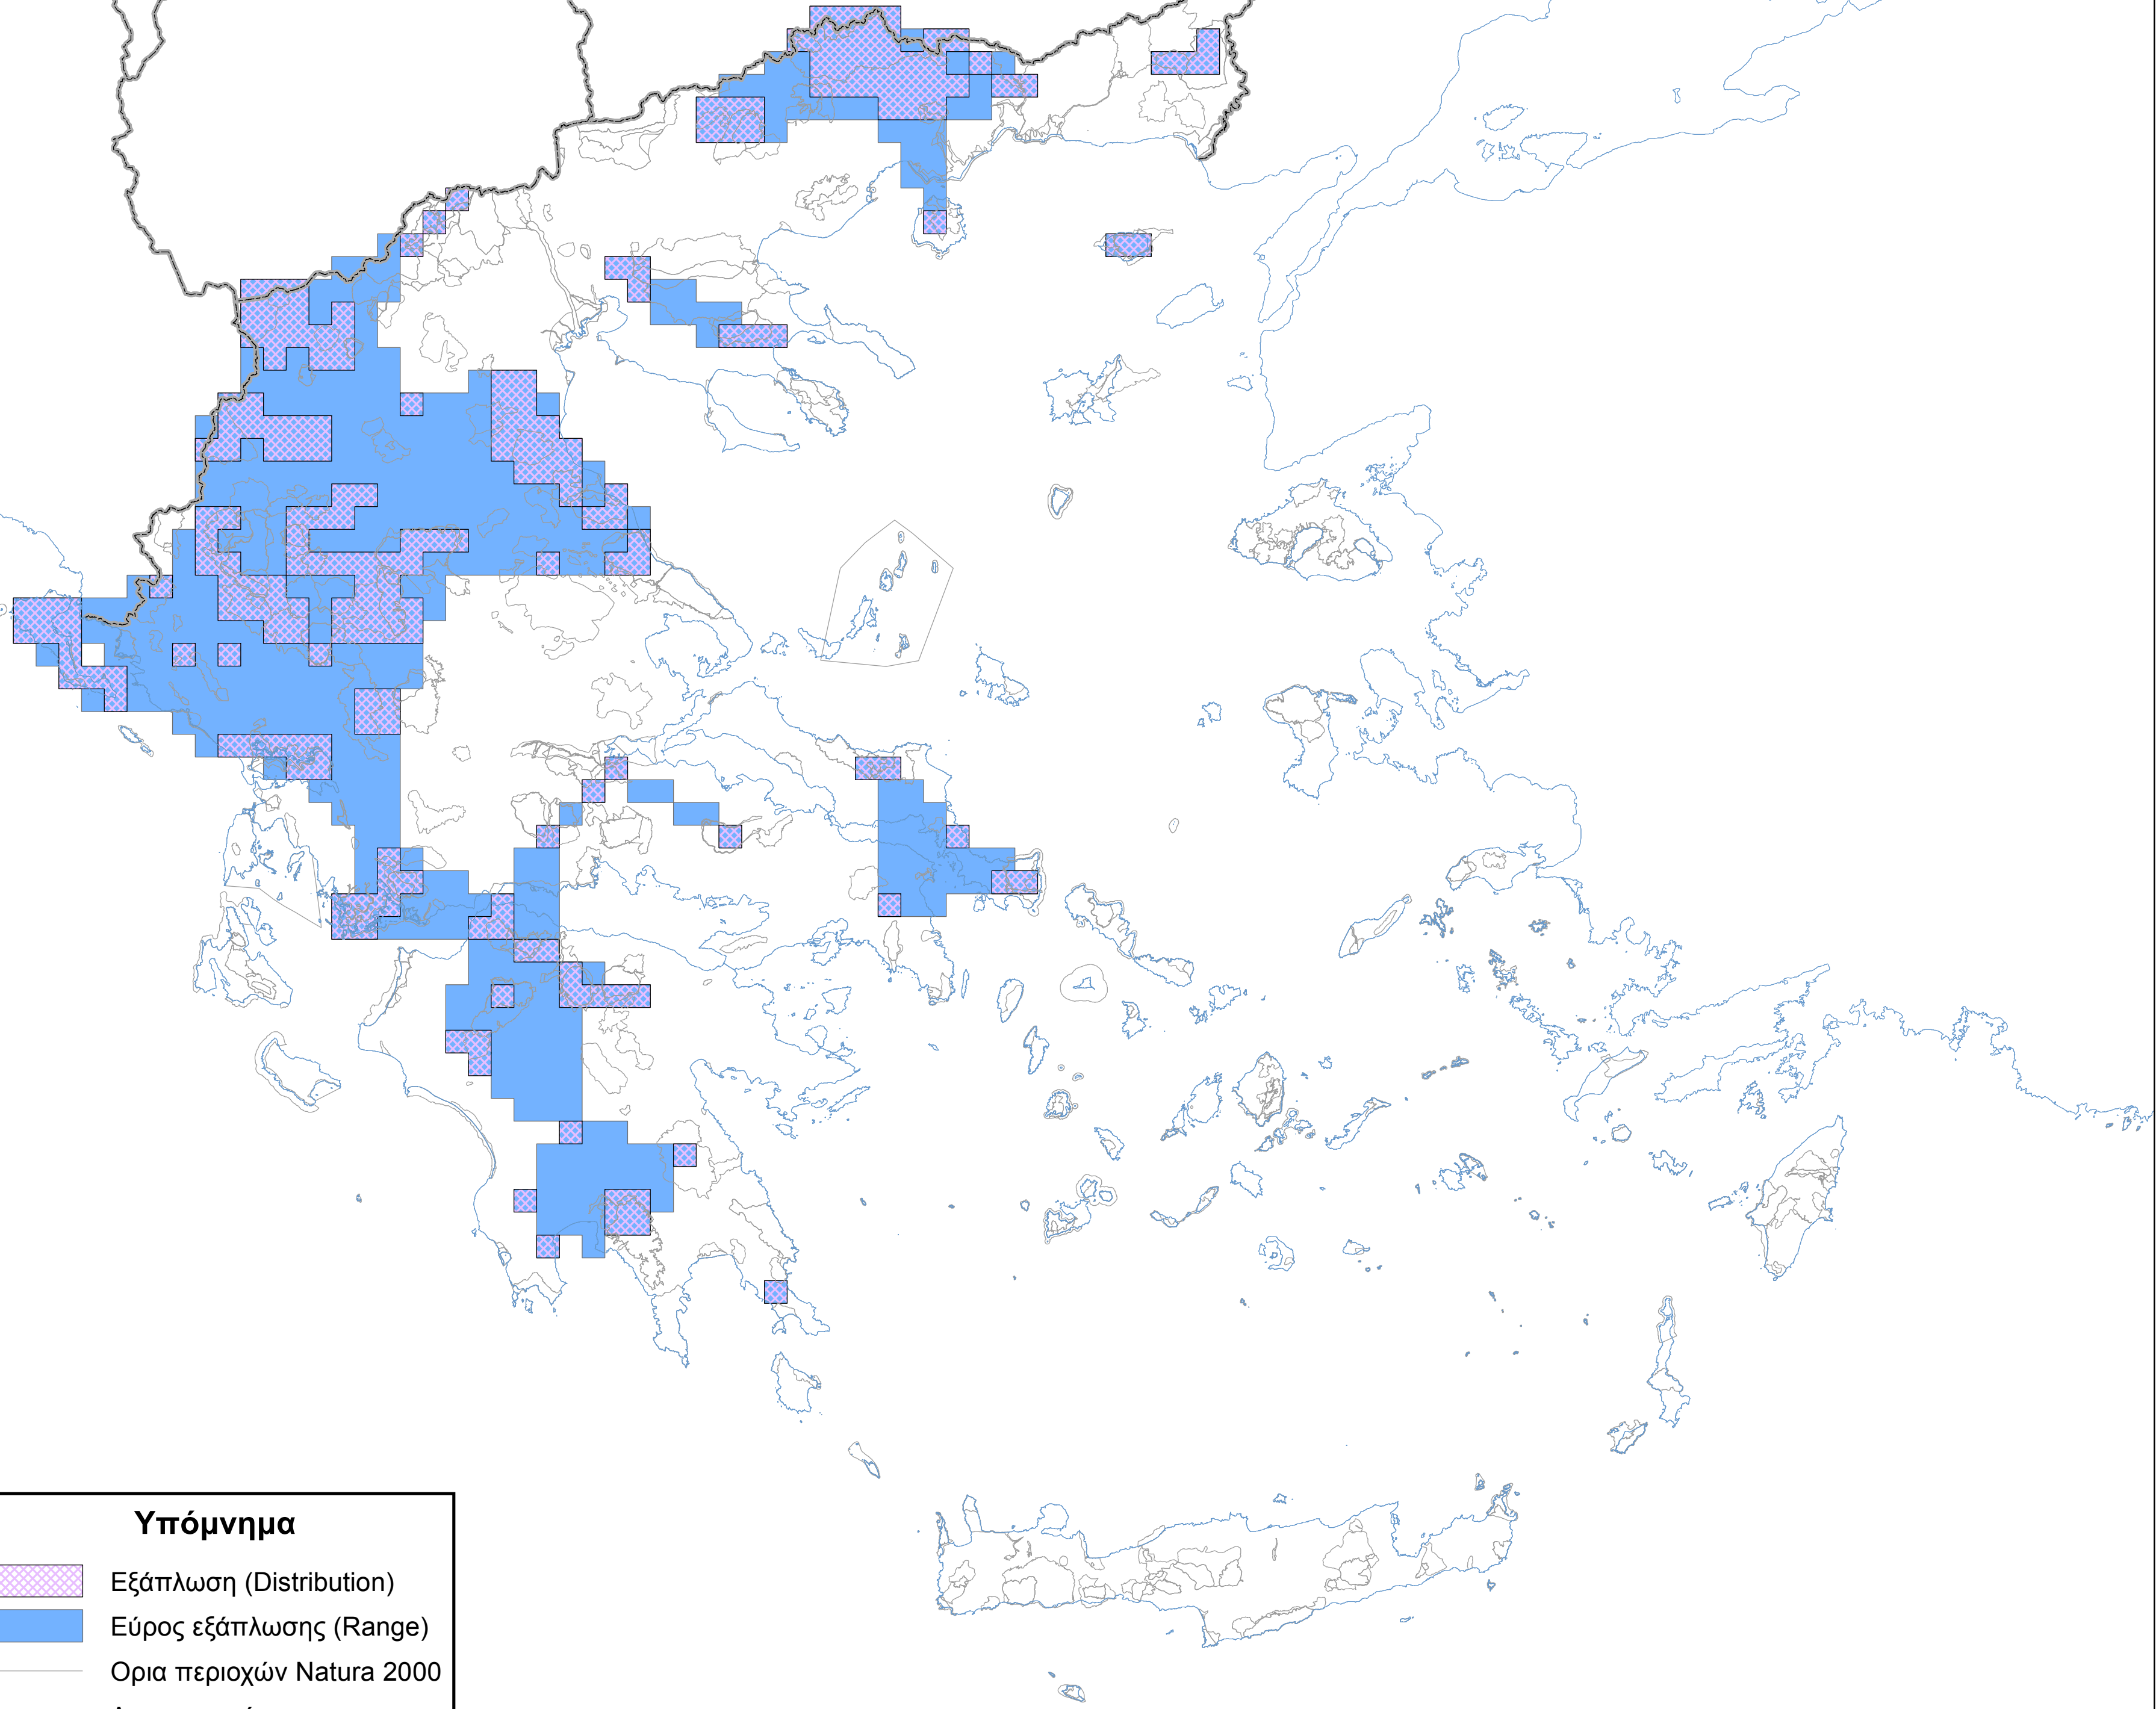

Χάρτης εξάπλωσης και εύρους εξάπλωσης είδους
1256 *Podarcis muralis*

Υπόμνημα

-  Εξάπλωση (Distribution)
-  Εύρος εξάπλωσης (Range)
-  Ορια περιοχών Natura 2000
-  Ακτογραμμή
-  Σύνορα

0 50 100 200 χλμ.