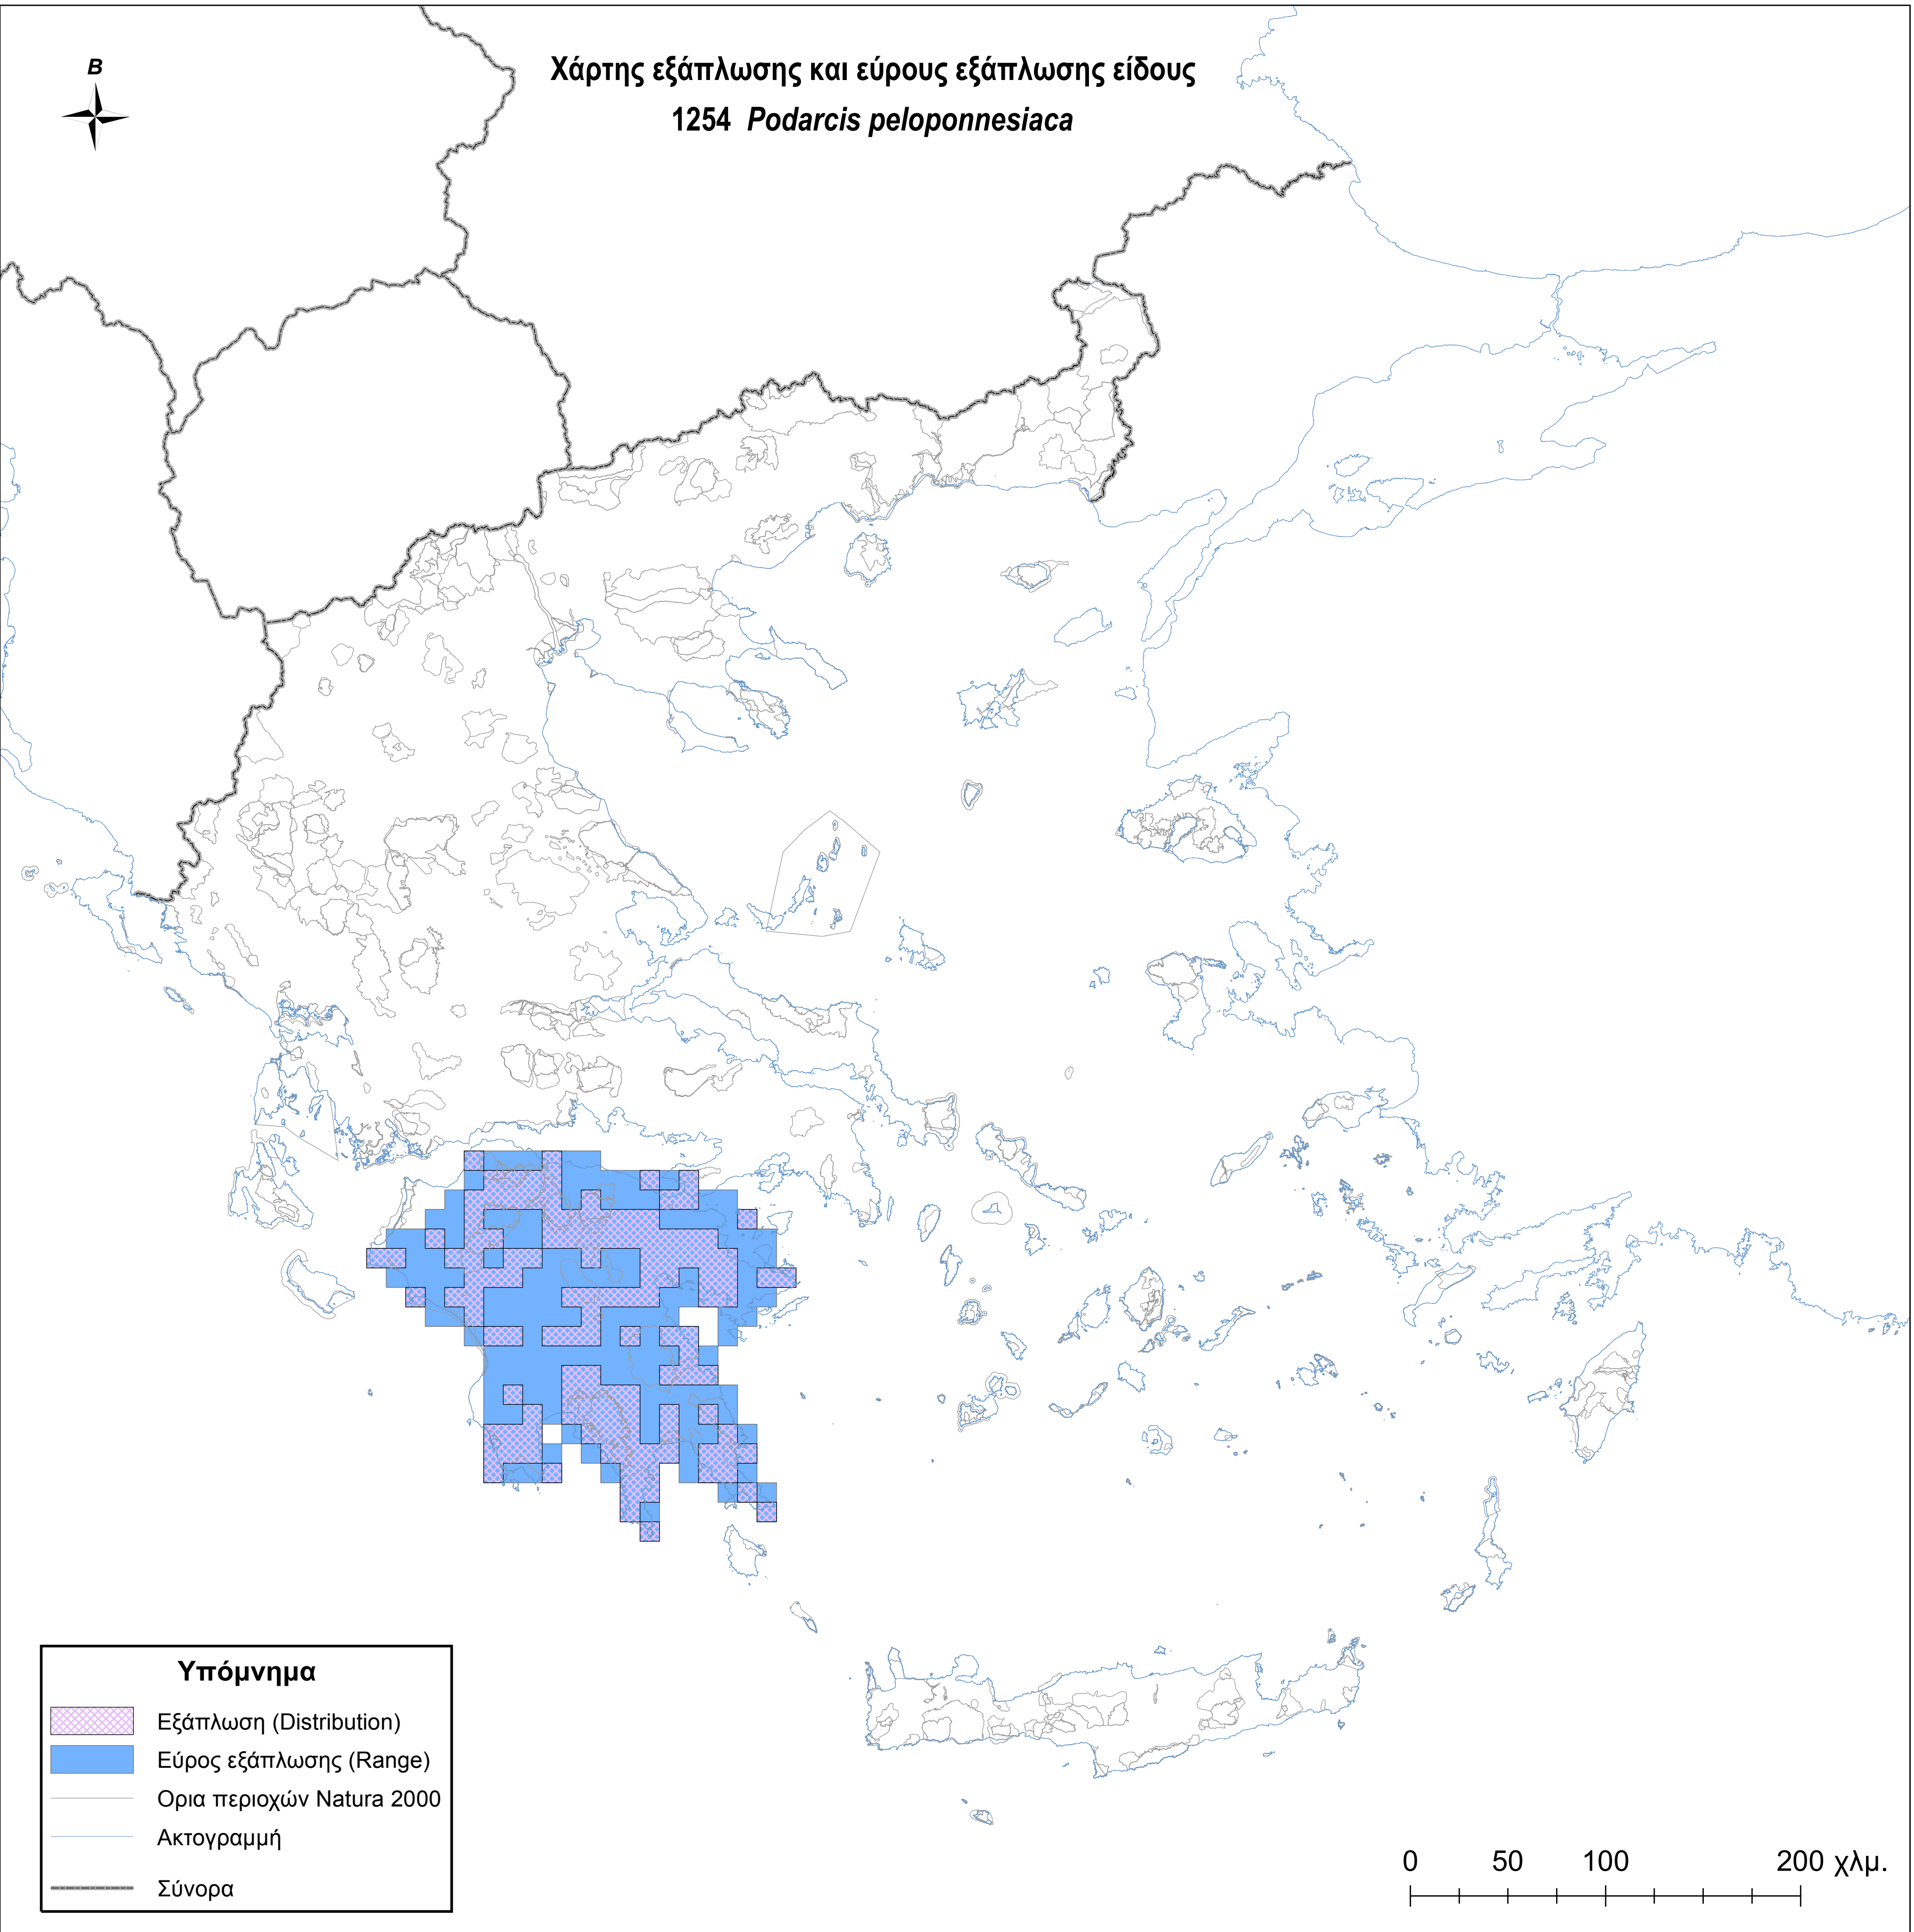

Χάρτης εξάπλωσης και εύρους εξάπλωσης είδους
1254 *Podarcis peloropnesiaca*

Υπόμνημα

-  Εξάπλωση (Distribution)
-  Εύρος εξάπλωσης (Range)
-  Ορια περιοχών Natura 2000
-  Ακτογραμμή
-  Σύνορα