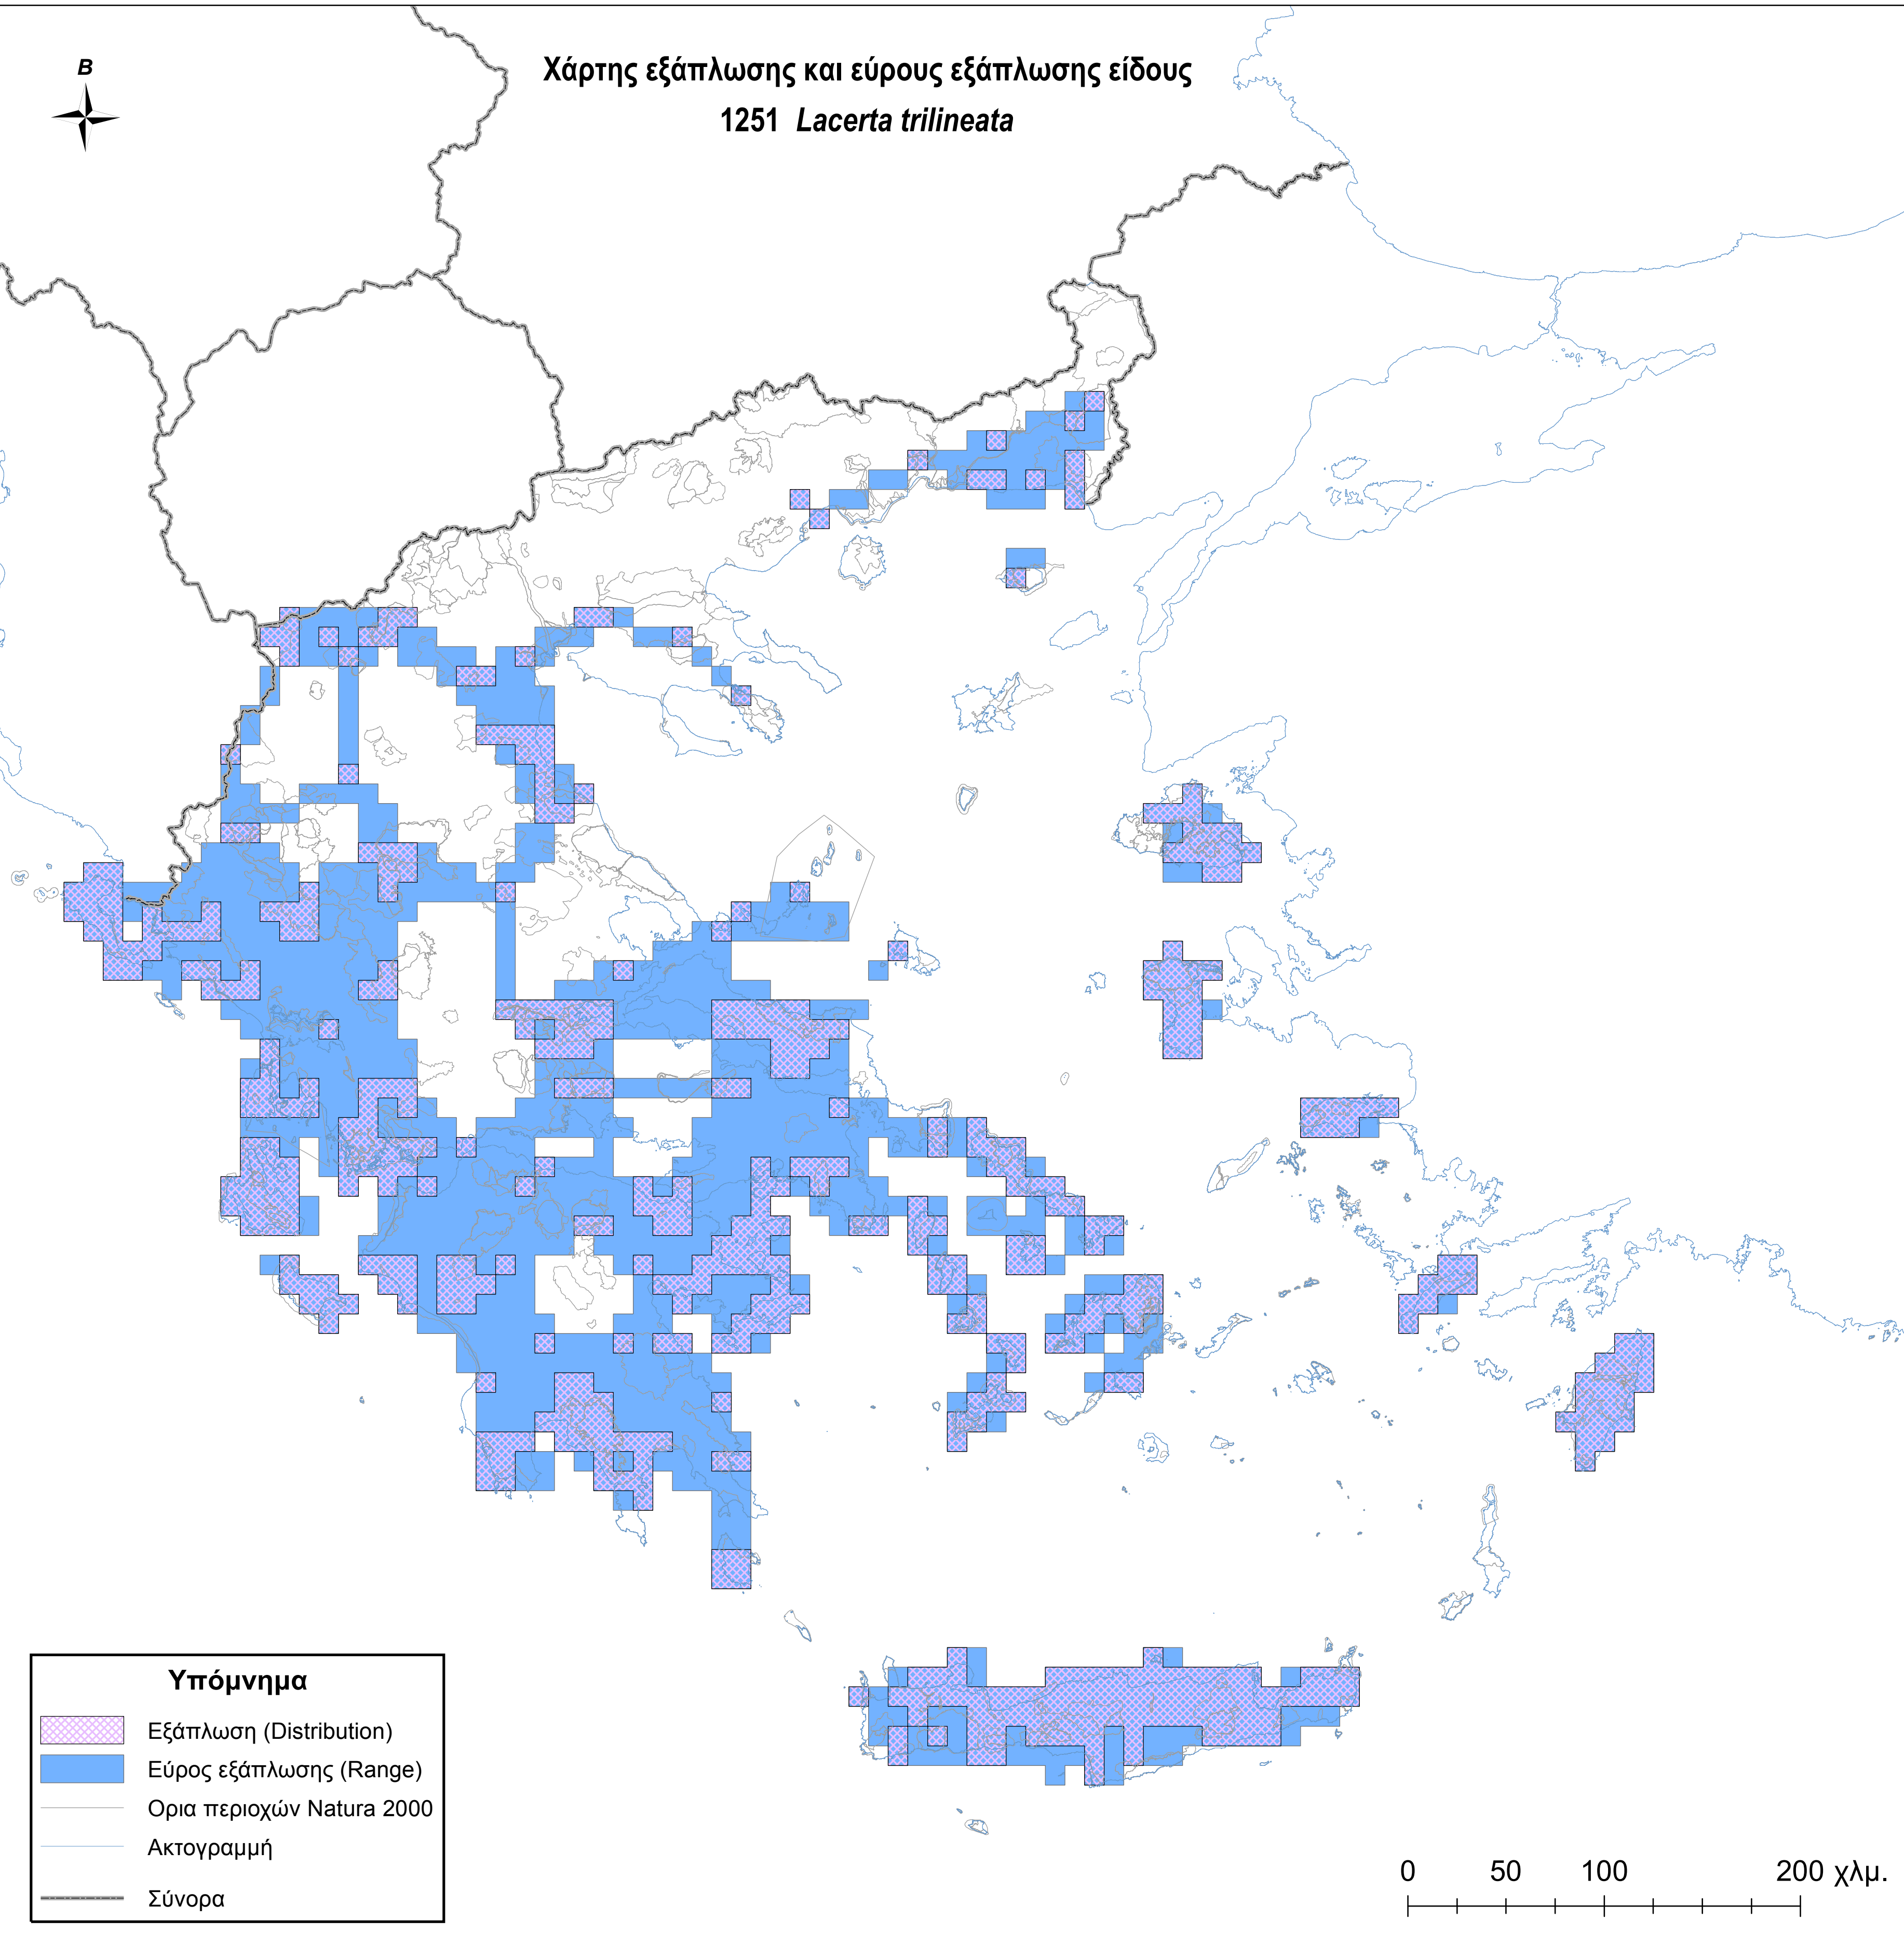

Χάρτης εξάπλωσης και εύρους εξάπλωσης είδους
1251 *Lacerta trilineata*

Υπόμνημα

-  Εξάπλωση (Distribution)
-  Εύρος εξάπλωσης (Range)
-  Ορια περιοχών Natura 2000
-  Ακτογραμμή
-  Σύνορα