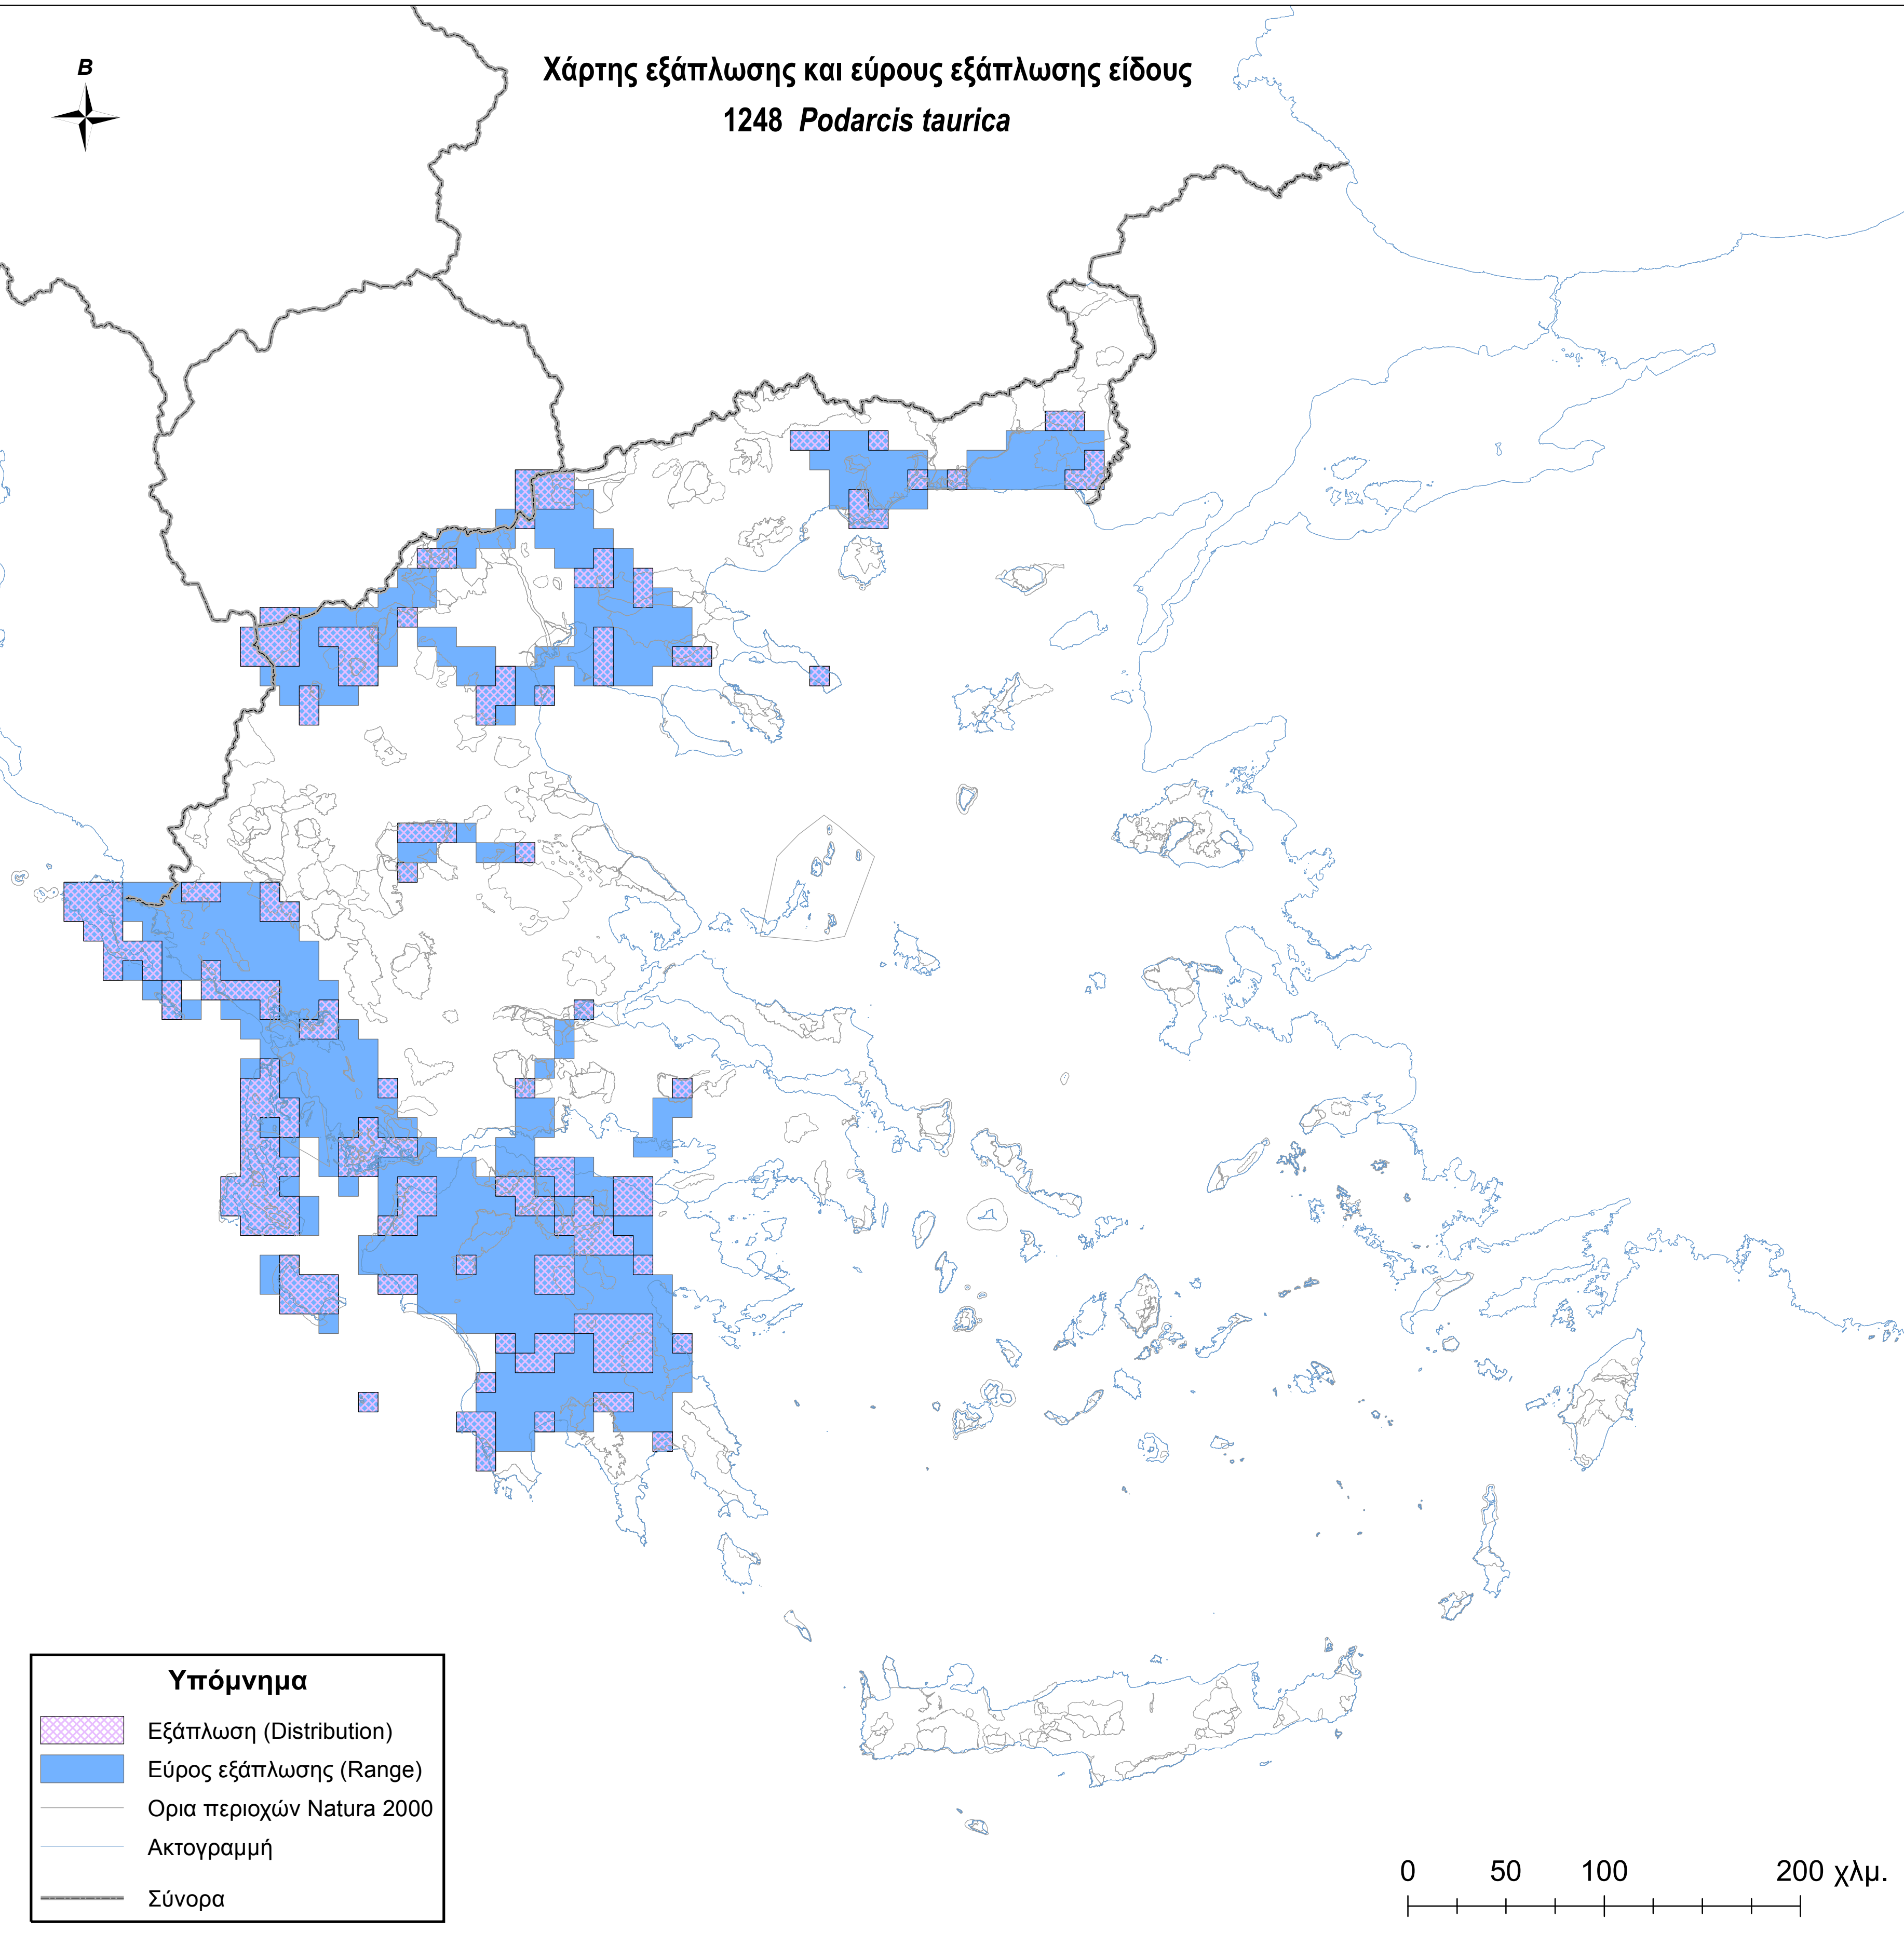

Χάρτης εξάπλωσης και εύρους εξάπλωσης είδους
1248 *Podarcis taurica*

Υπόμνημα

-  Εξάπλωση (Distribution)
-  Εύρος εξάπλωσης (Range)
-  Ορια περιοχών Natura 2000
-  Ακτογραμμή
-  Σύνορα

0 50 100 200 χλμ.