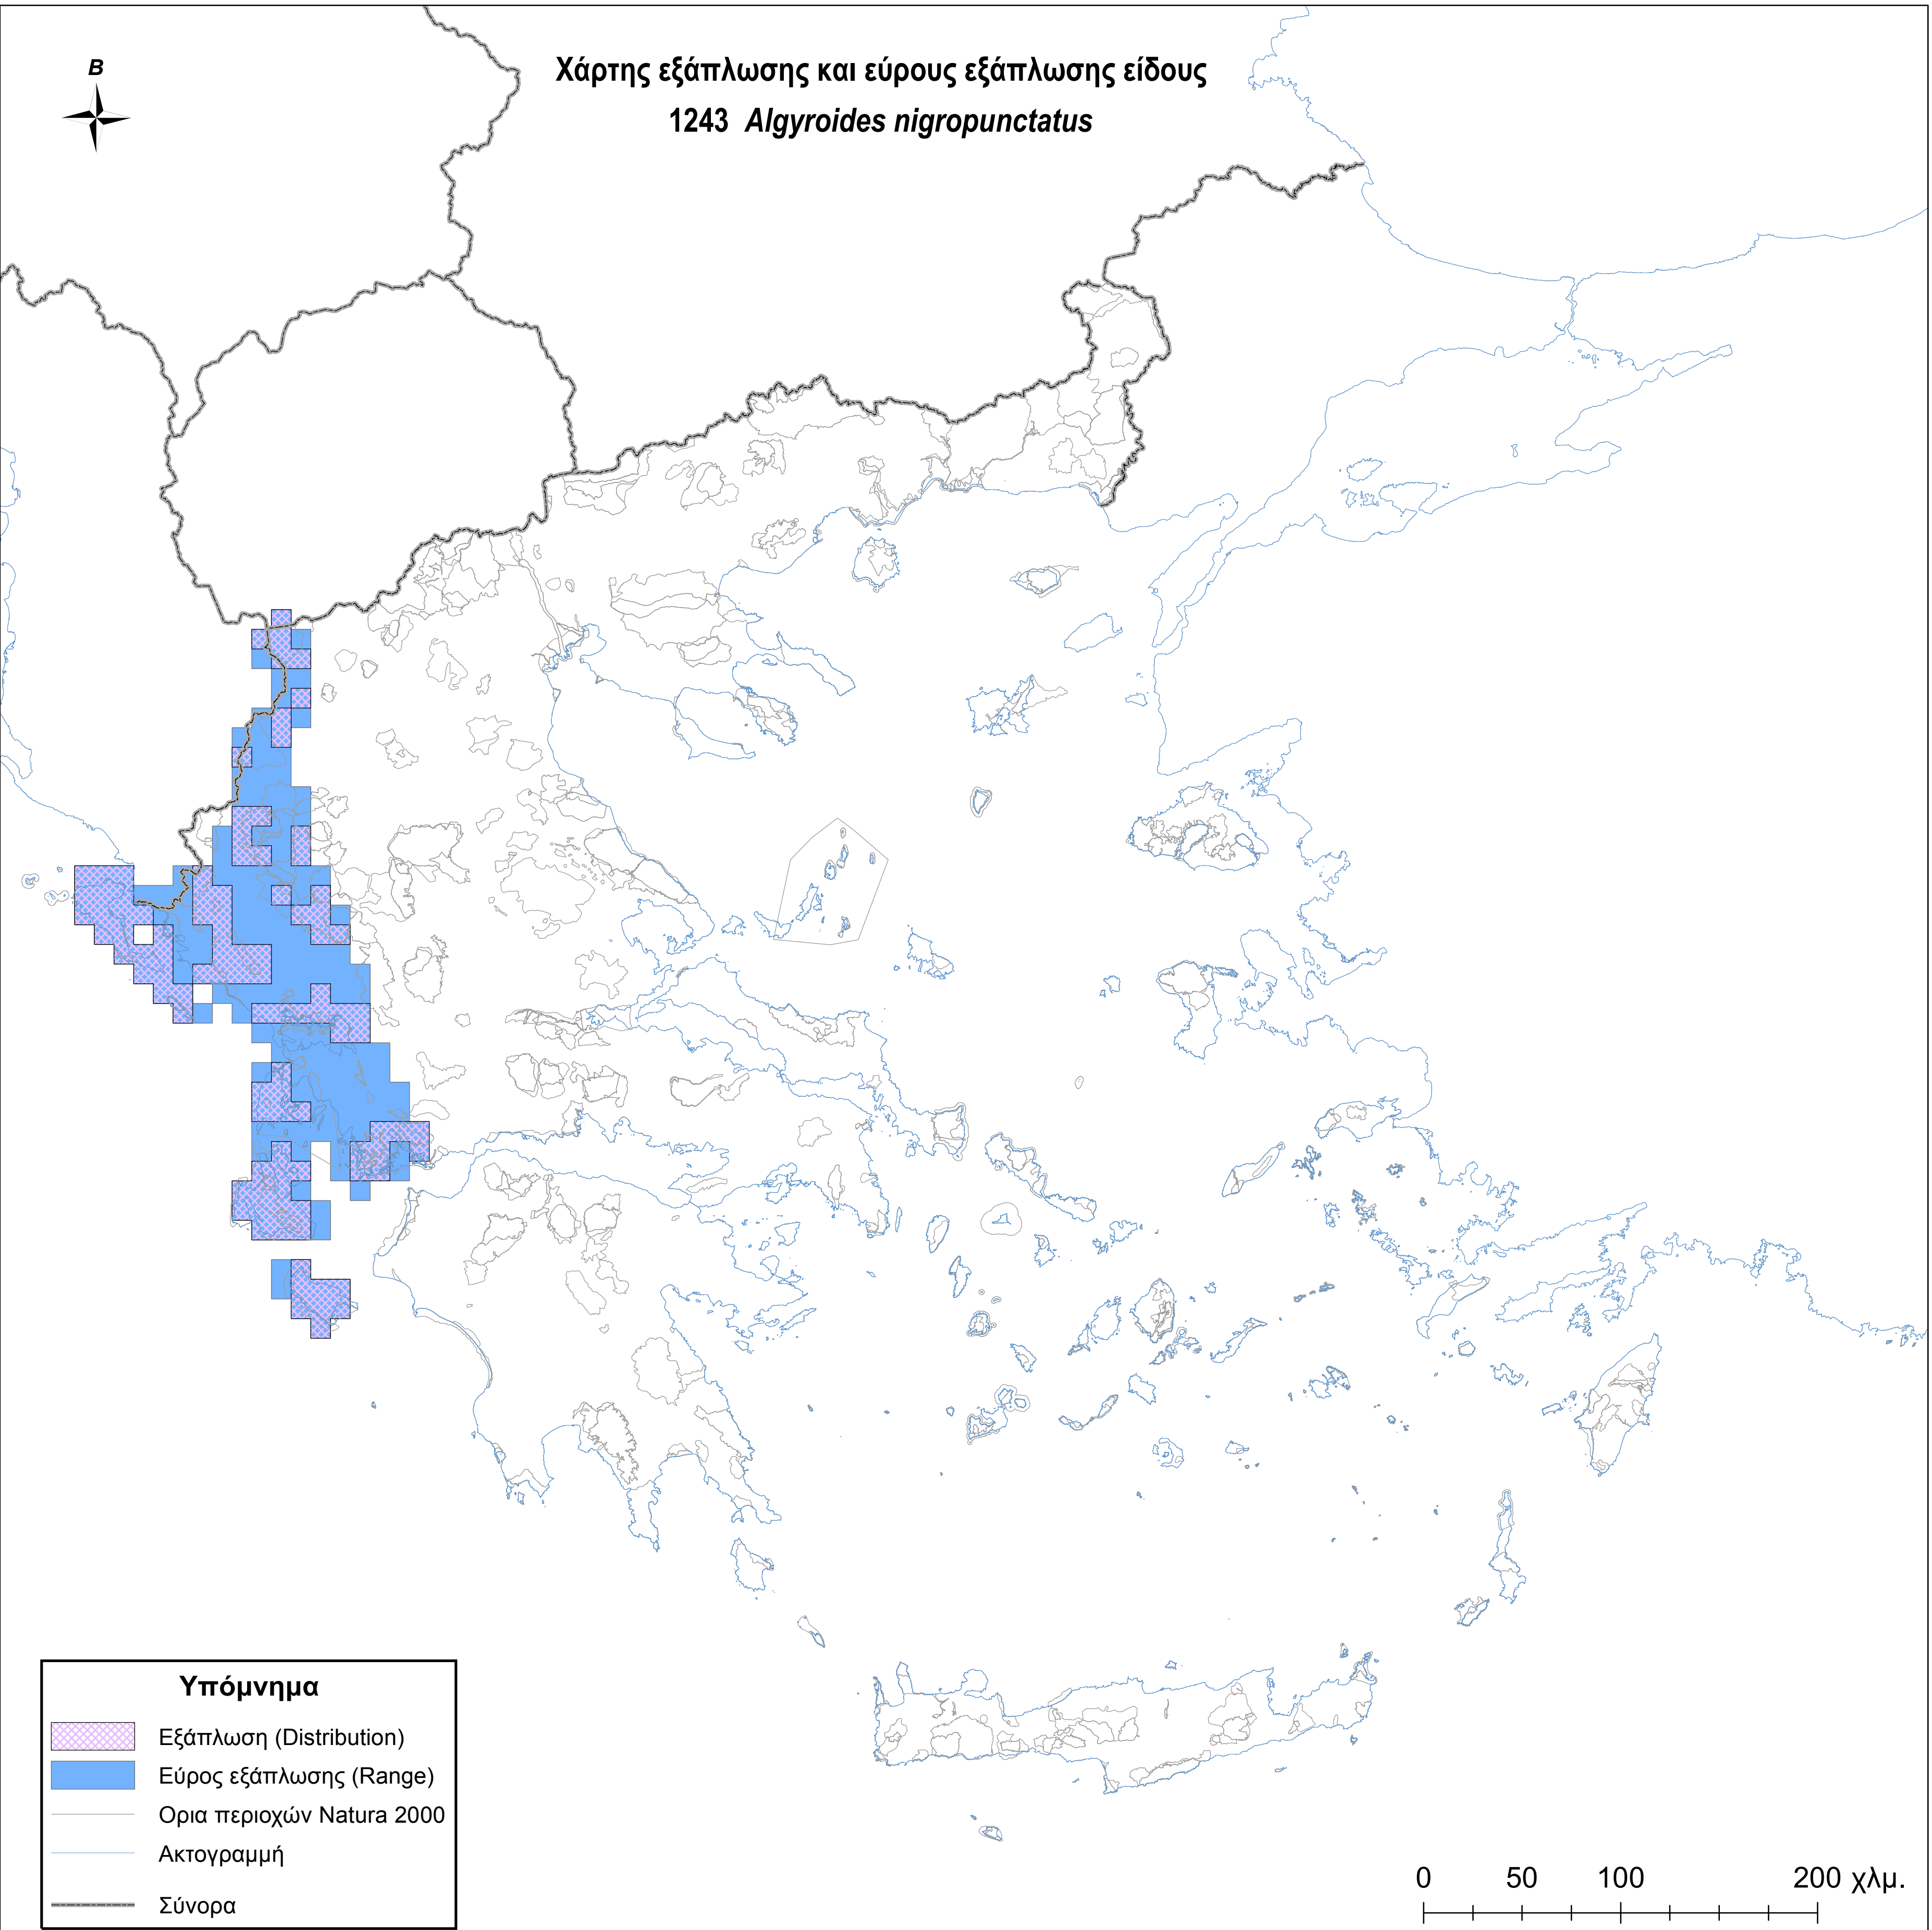

Χάρτης εξάπλωσης και εύρους εξάπλωσης είδους  
1243 *Algyroides nigropunctatus*

**Υπόμνημα**

-  Εξάπλωση (Distribution)
-  Εύρος εξάπλωσης (Range)
-  Ορια περιοχών Natura 2000
-  Ακτογραμμή
-  Σύνορα

0 50 100 200 χλμ.