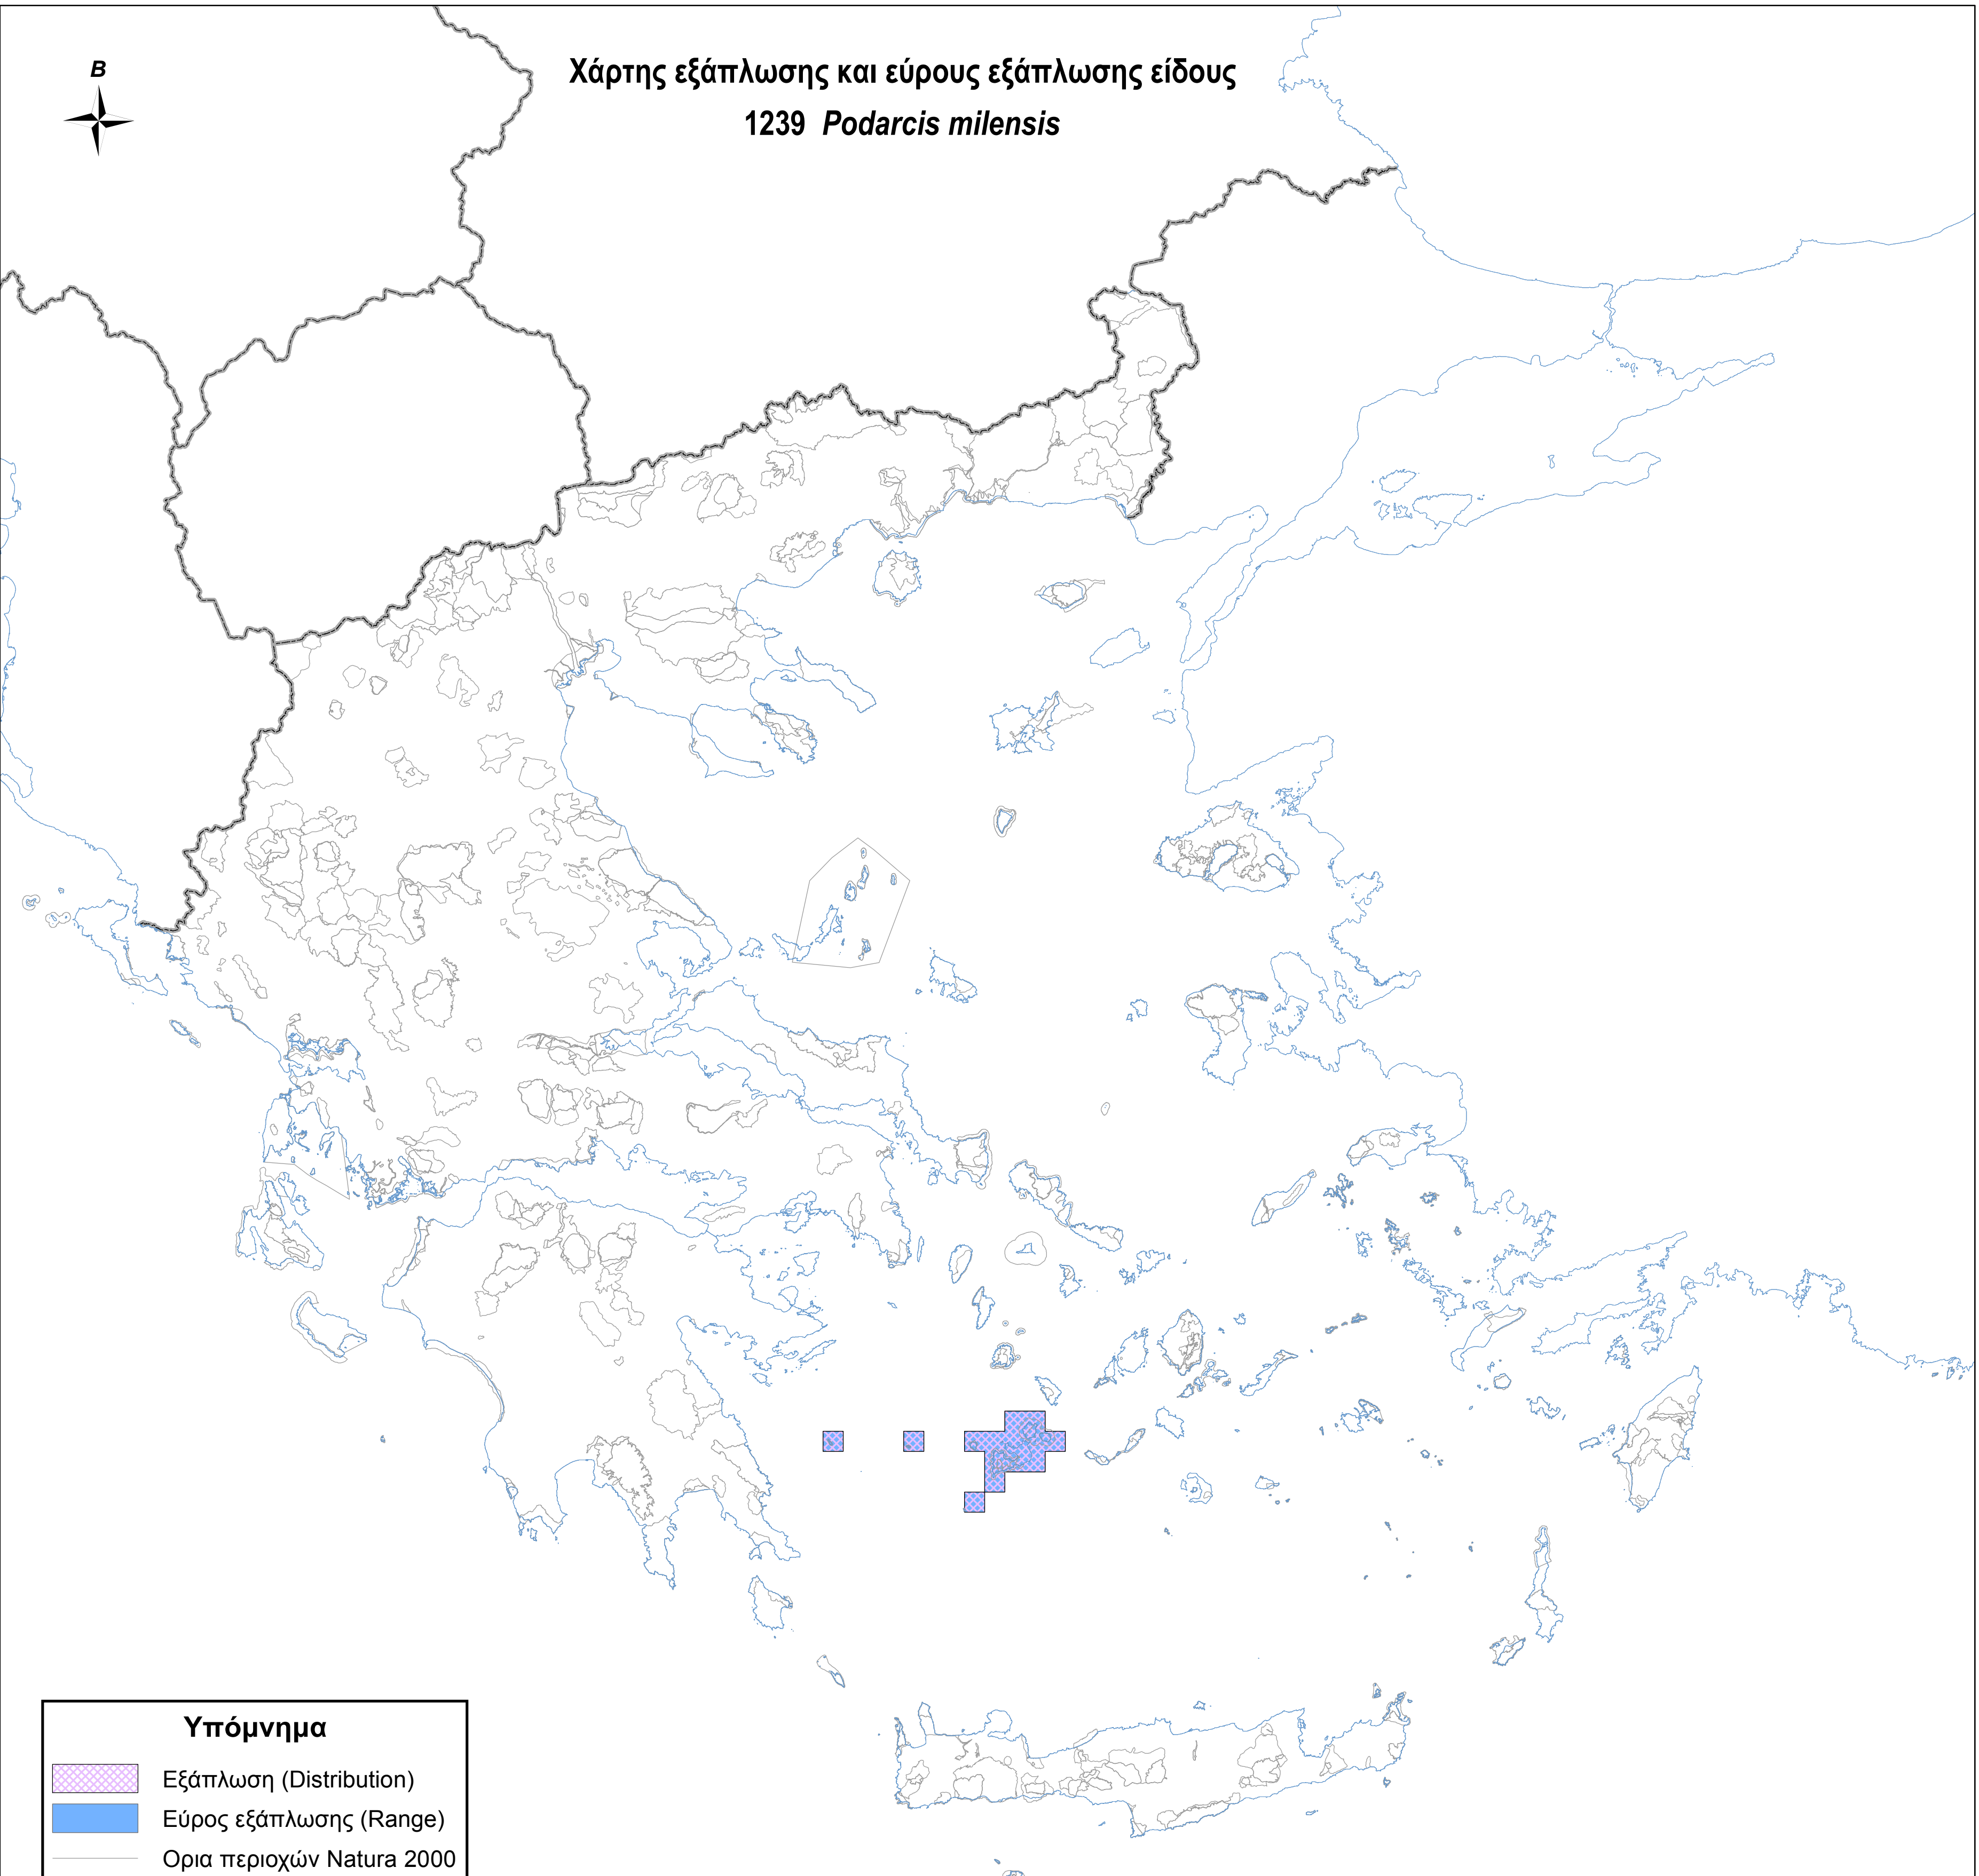

Χάρτης εξάπλωσης και εύρους εξάπλωσης είδους
1239 *Podarcis milensis*

Υπόμνημα

-  Εξάπλωση (Distribution)
-  Εύρος εξάπλωσης (Range)
-  Ορια περιοχών Natura 2000
-  Ακτογραμμή
-  Σύνορα

0 50 100 200 χλμ.