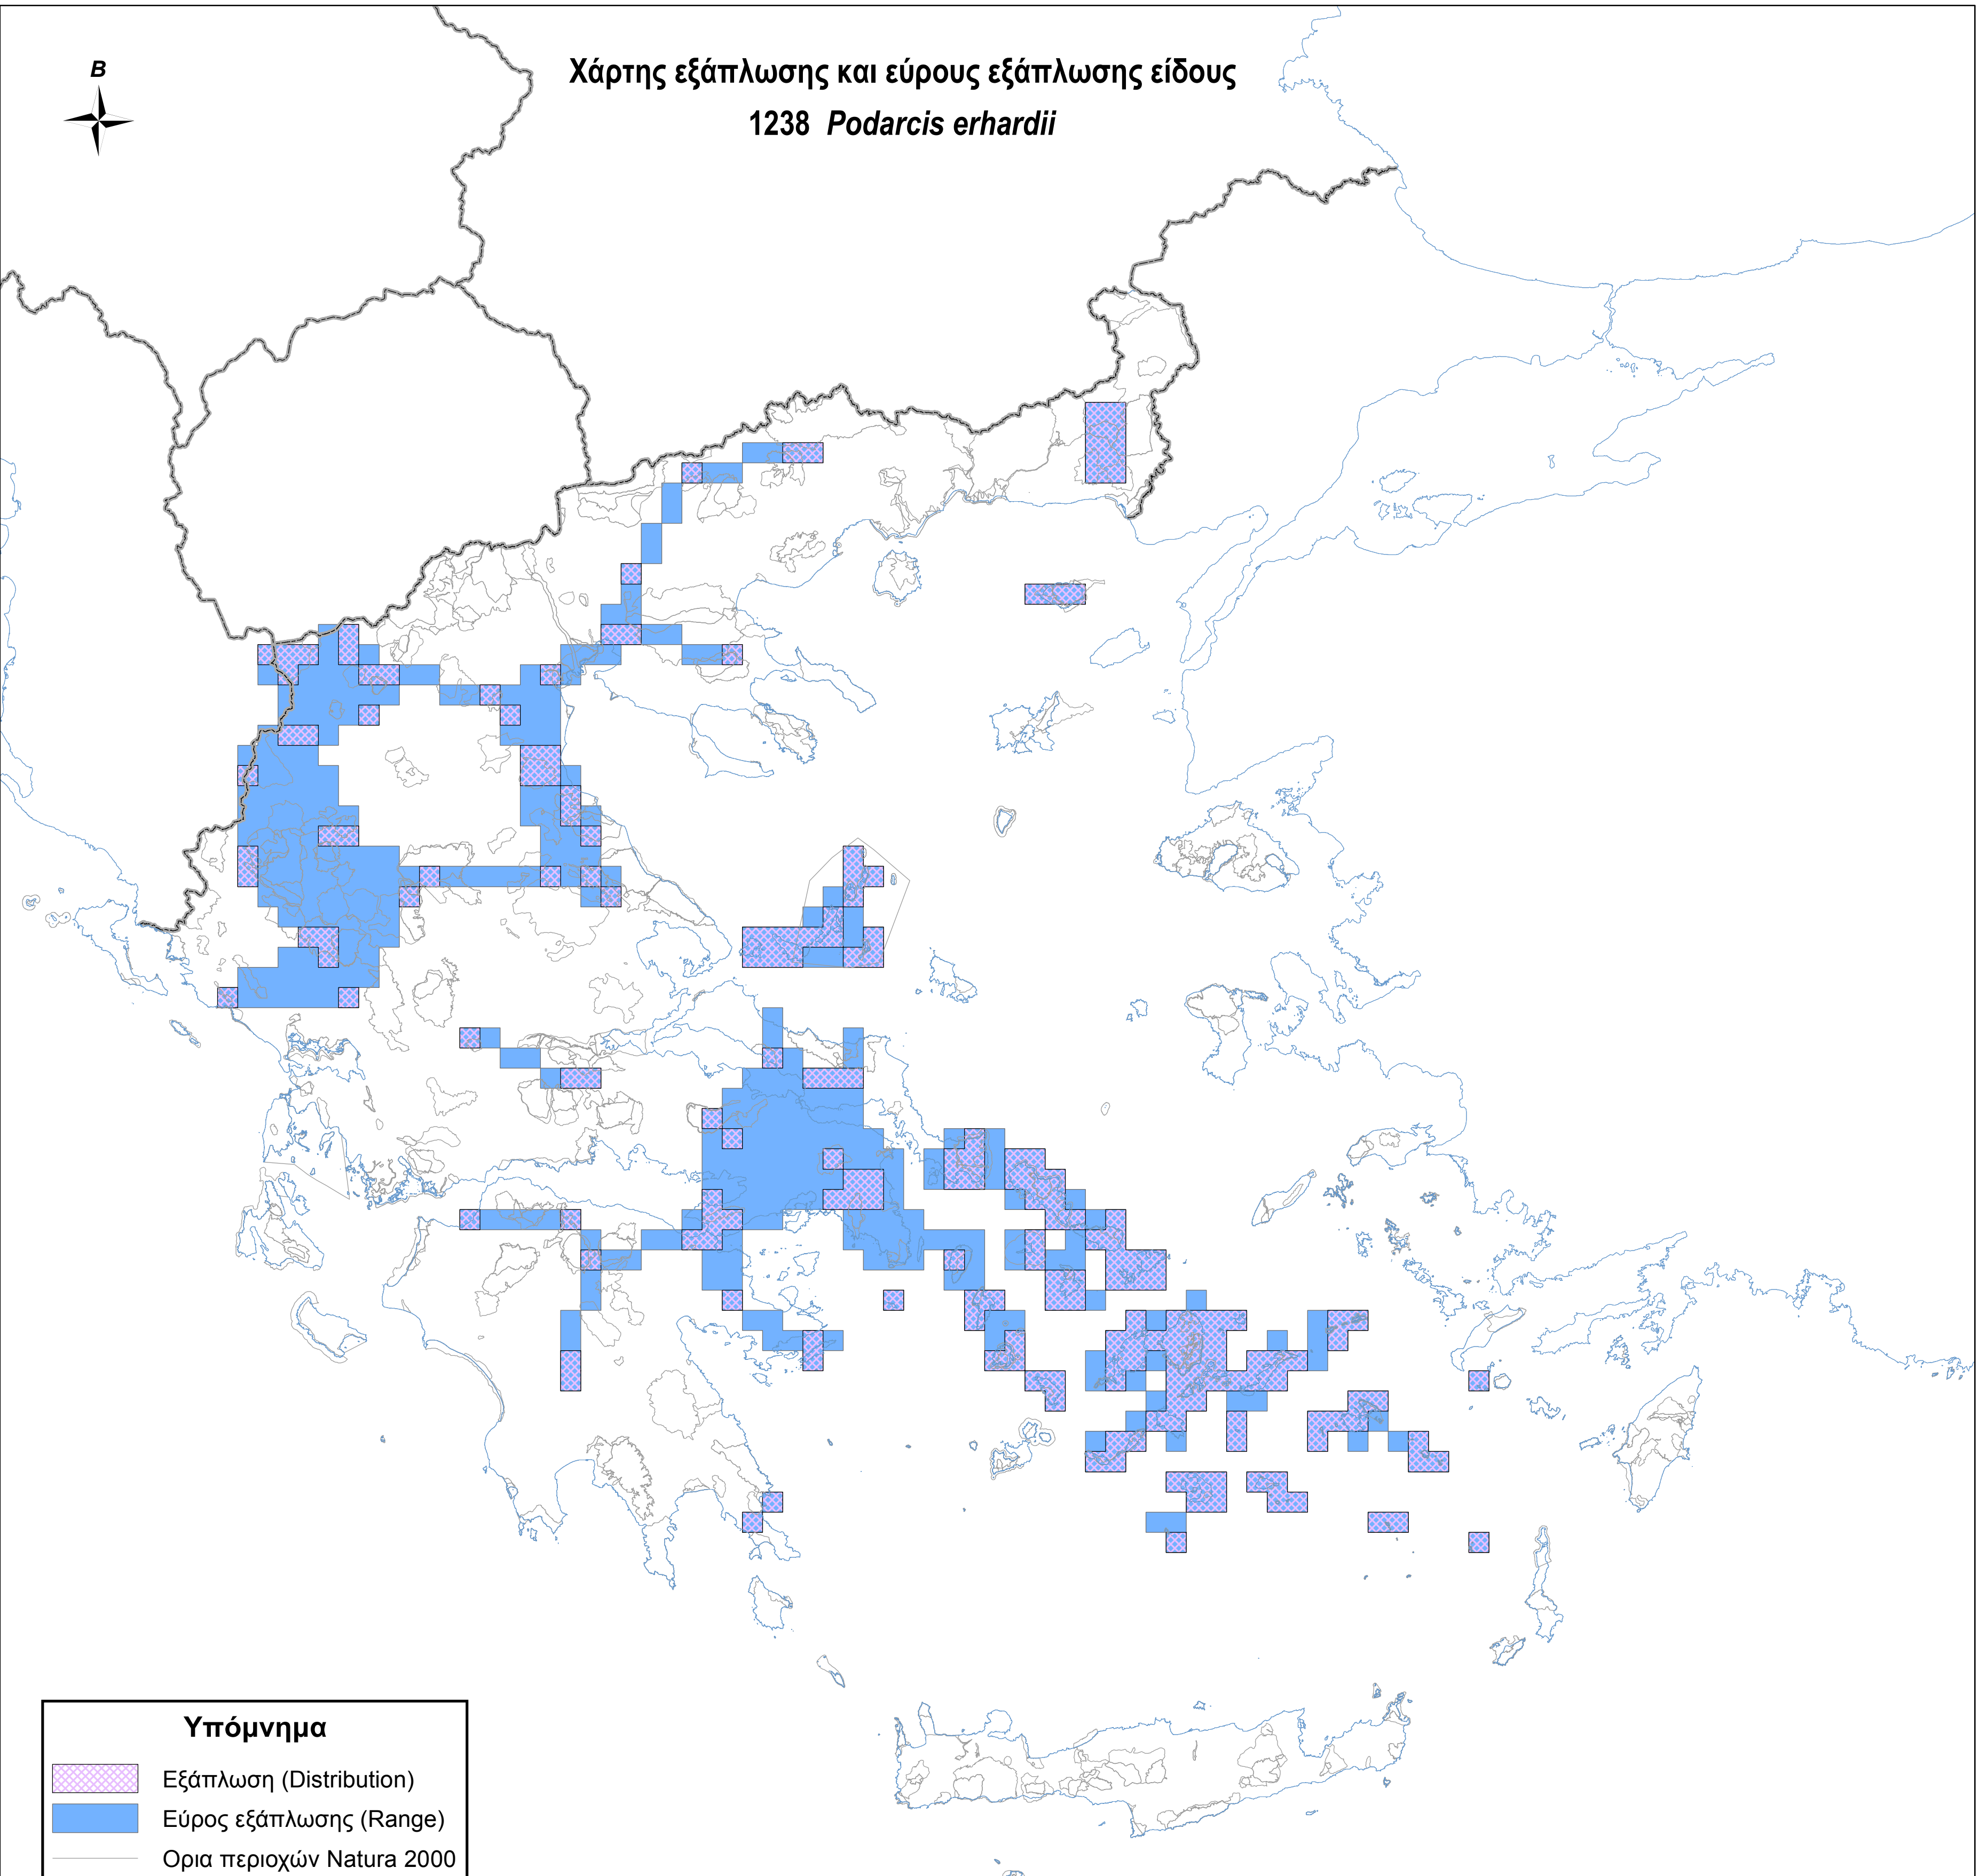

Χάρτης εξάπλωσης και εύρους εξάπλωσης είδους
1238 *Podarcis erhardii*

Υπόμνημα

-  Εξάπλωση (Distribution)
-  Εύρος εξάπλωσης (Range)
-  Ορια περιοχών Natura 2000
-  Ακτογραμμή
-  Σύνορα