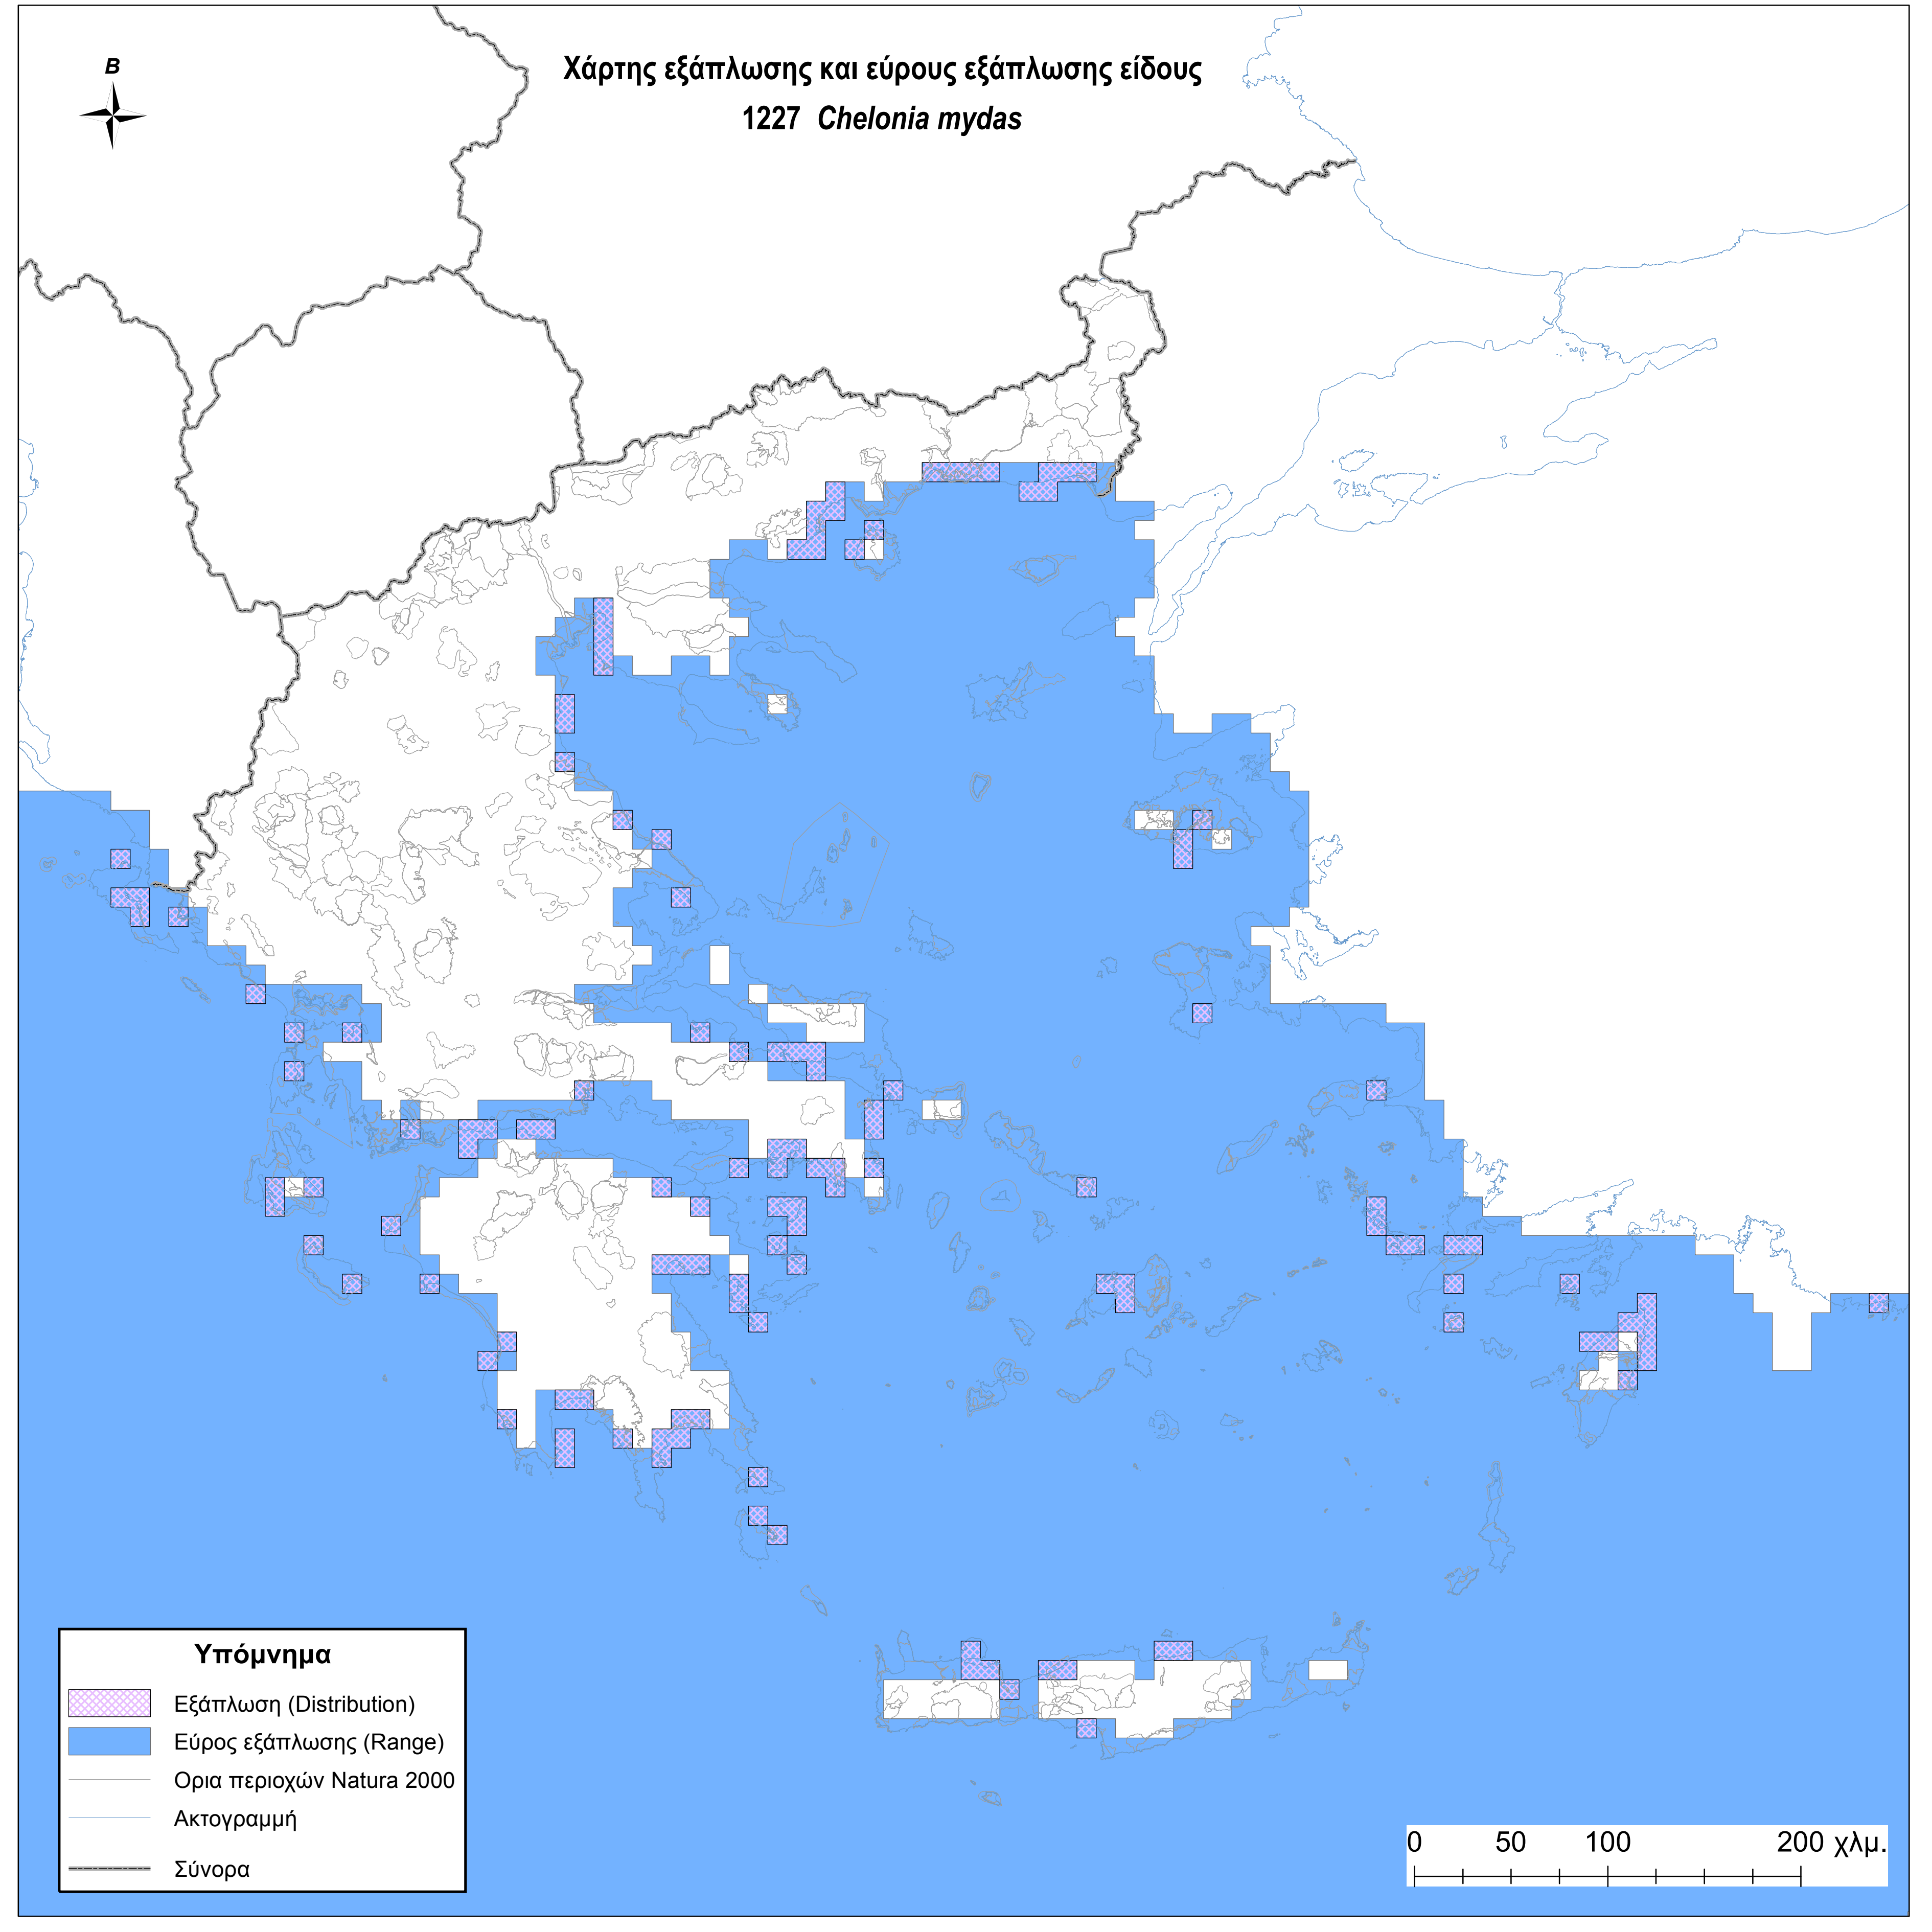

Χάρτης εξάπλωσης και εύρους εξάπλωσης είδους
1227 *Chelonia mydas*

Υπόμνημα

-  Εξάπλωση (Distribution)
-  Εύρος εξάπλωσης (Range)
-  Ορια περιοχών Natura 2000
-  Ακτογραμμή
-  Σύνορα